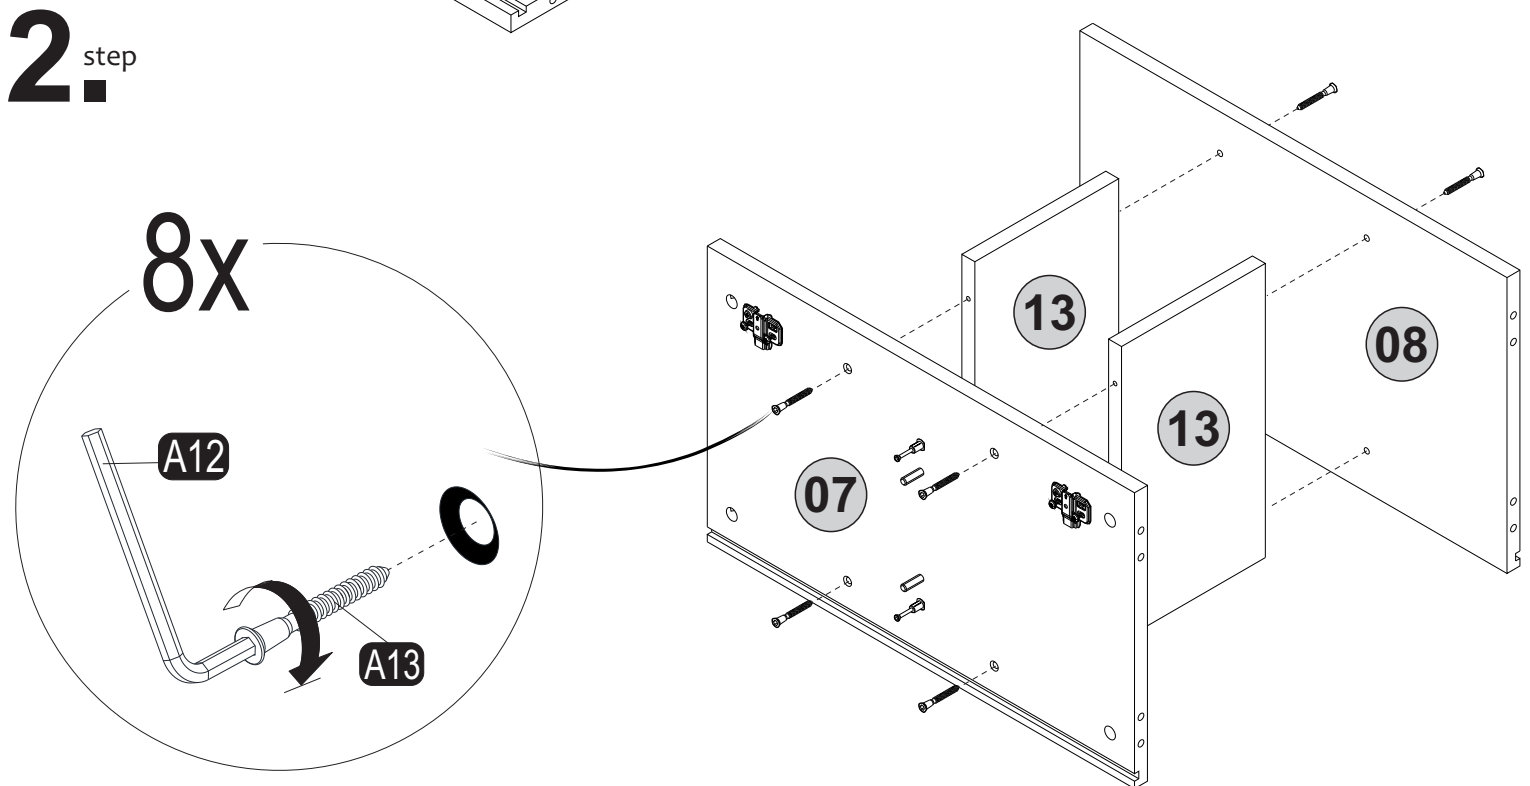

i GP037-0004,8

A22 Minifix k18  24x	A23 Minifix M10  24x	A04 Ø8  24x	A13 50mm  8x	A12 4 SW  1x
C19 SdbF(S)  3x	C16 Sdb(S)  3x	C20 Mtk(S)  6x	A18 3,5x18  54x	Z51 K128mm (black)  3x
Z88 MBA  5x	B15 15 (black)mm  15x	A69 P.D.  15x	A06 18mm  32x	A25 ARK.PL  12x

1. step

2. step

3 step

4 step

5.^{step}

6.^{step}

7. step

8. step