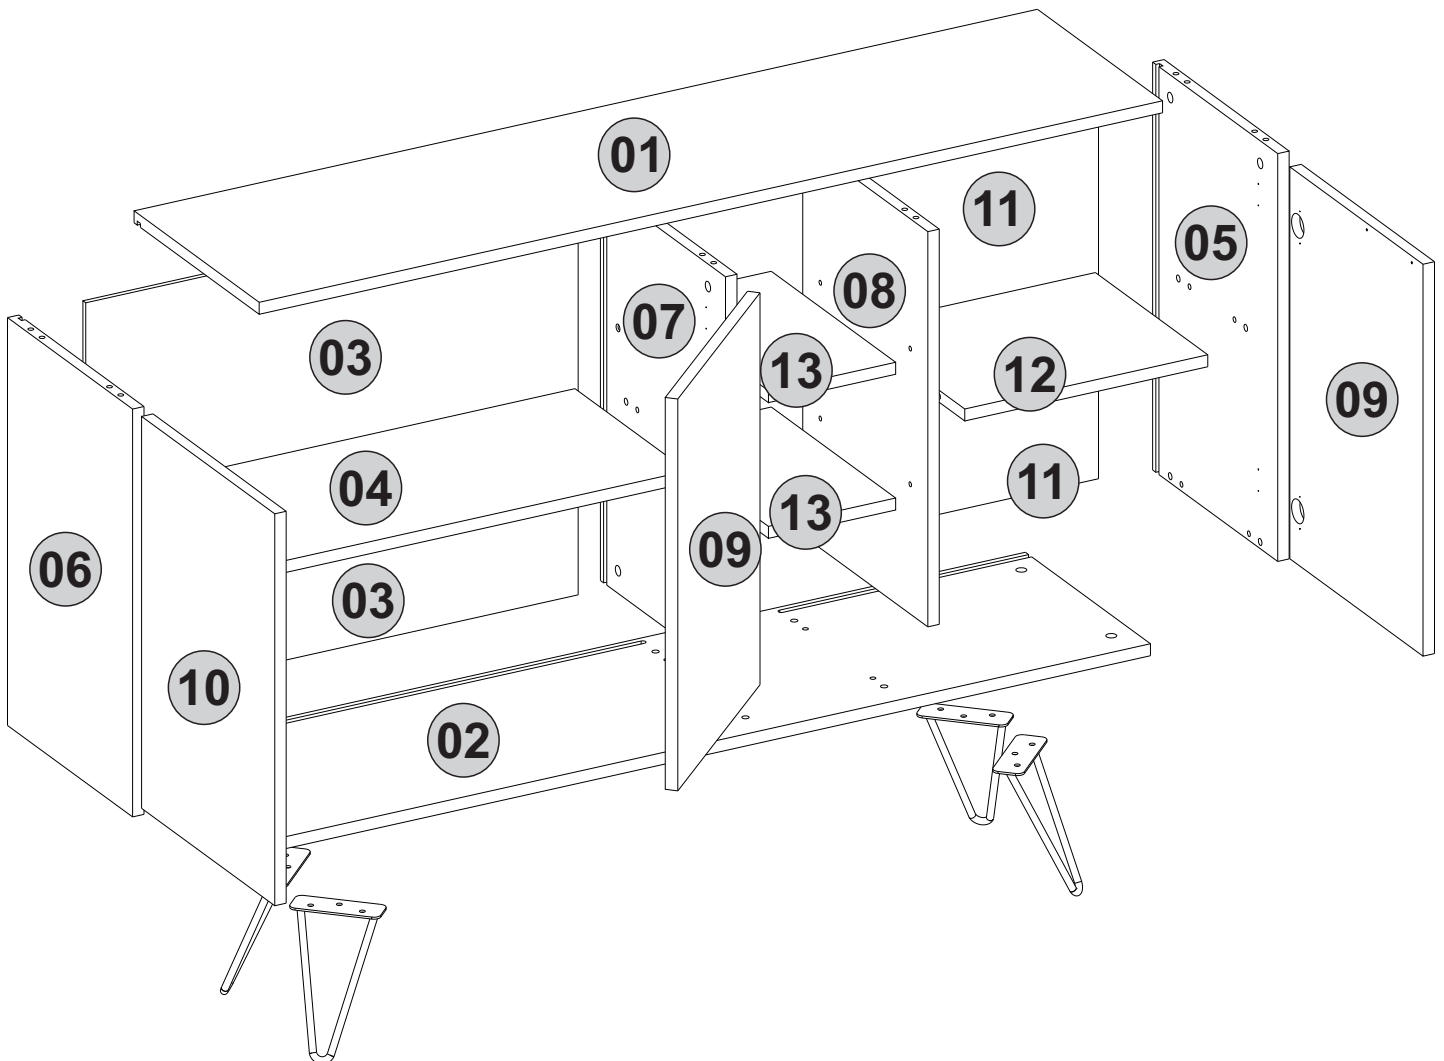

i GP037-0004,8

A22 Minifix k18  24x	A23 Minifix M10  24x	A04 Ø8  24x	A13 50mm  8x	A12 4 SW  1x
C19 SdbF(S)  3x	C16 Sdb(S)  3x	C20 Mtk(S)  6x	A18 3,5x18  54x	Z51 K128mm (black)  3x
Z88 MBA  5x	B15 15 (black)mm  15x	A69 P.D.  15x	A06 18mm  32x	A25 ARK.PL  12x

1. step

2. step

3 step

4 step

5.^{step}

6.^{step}

7. step

8. step