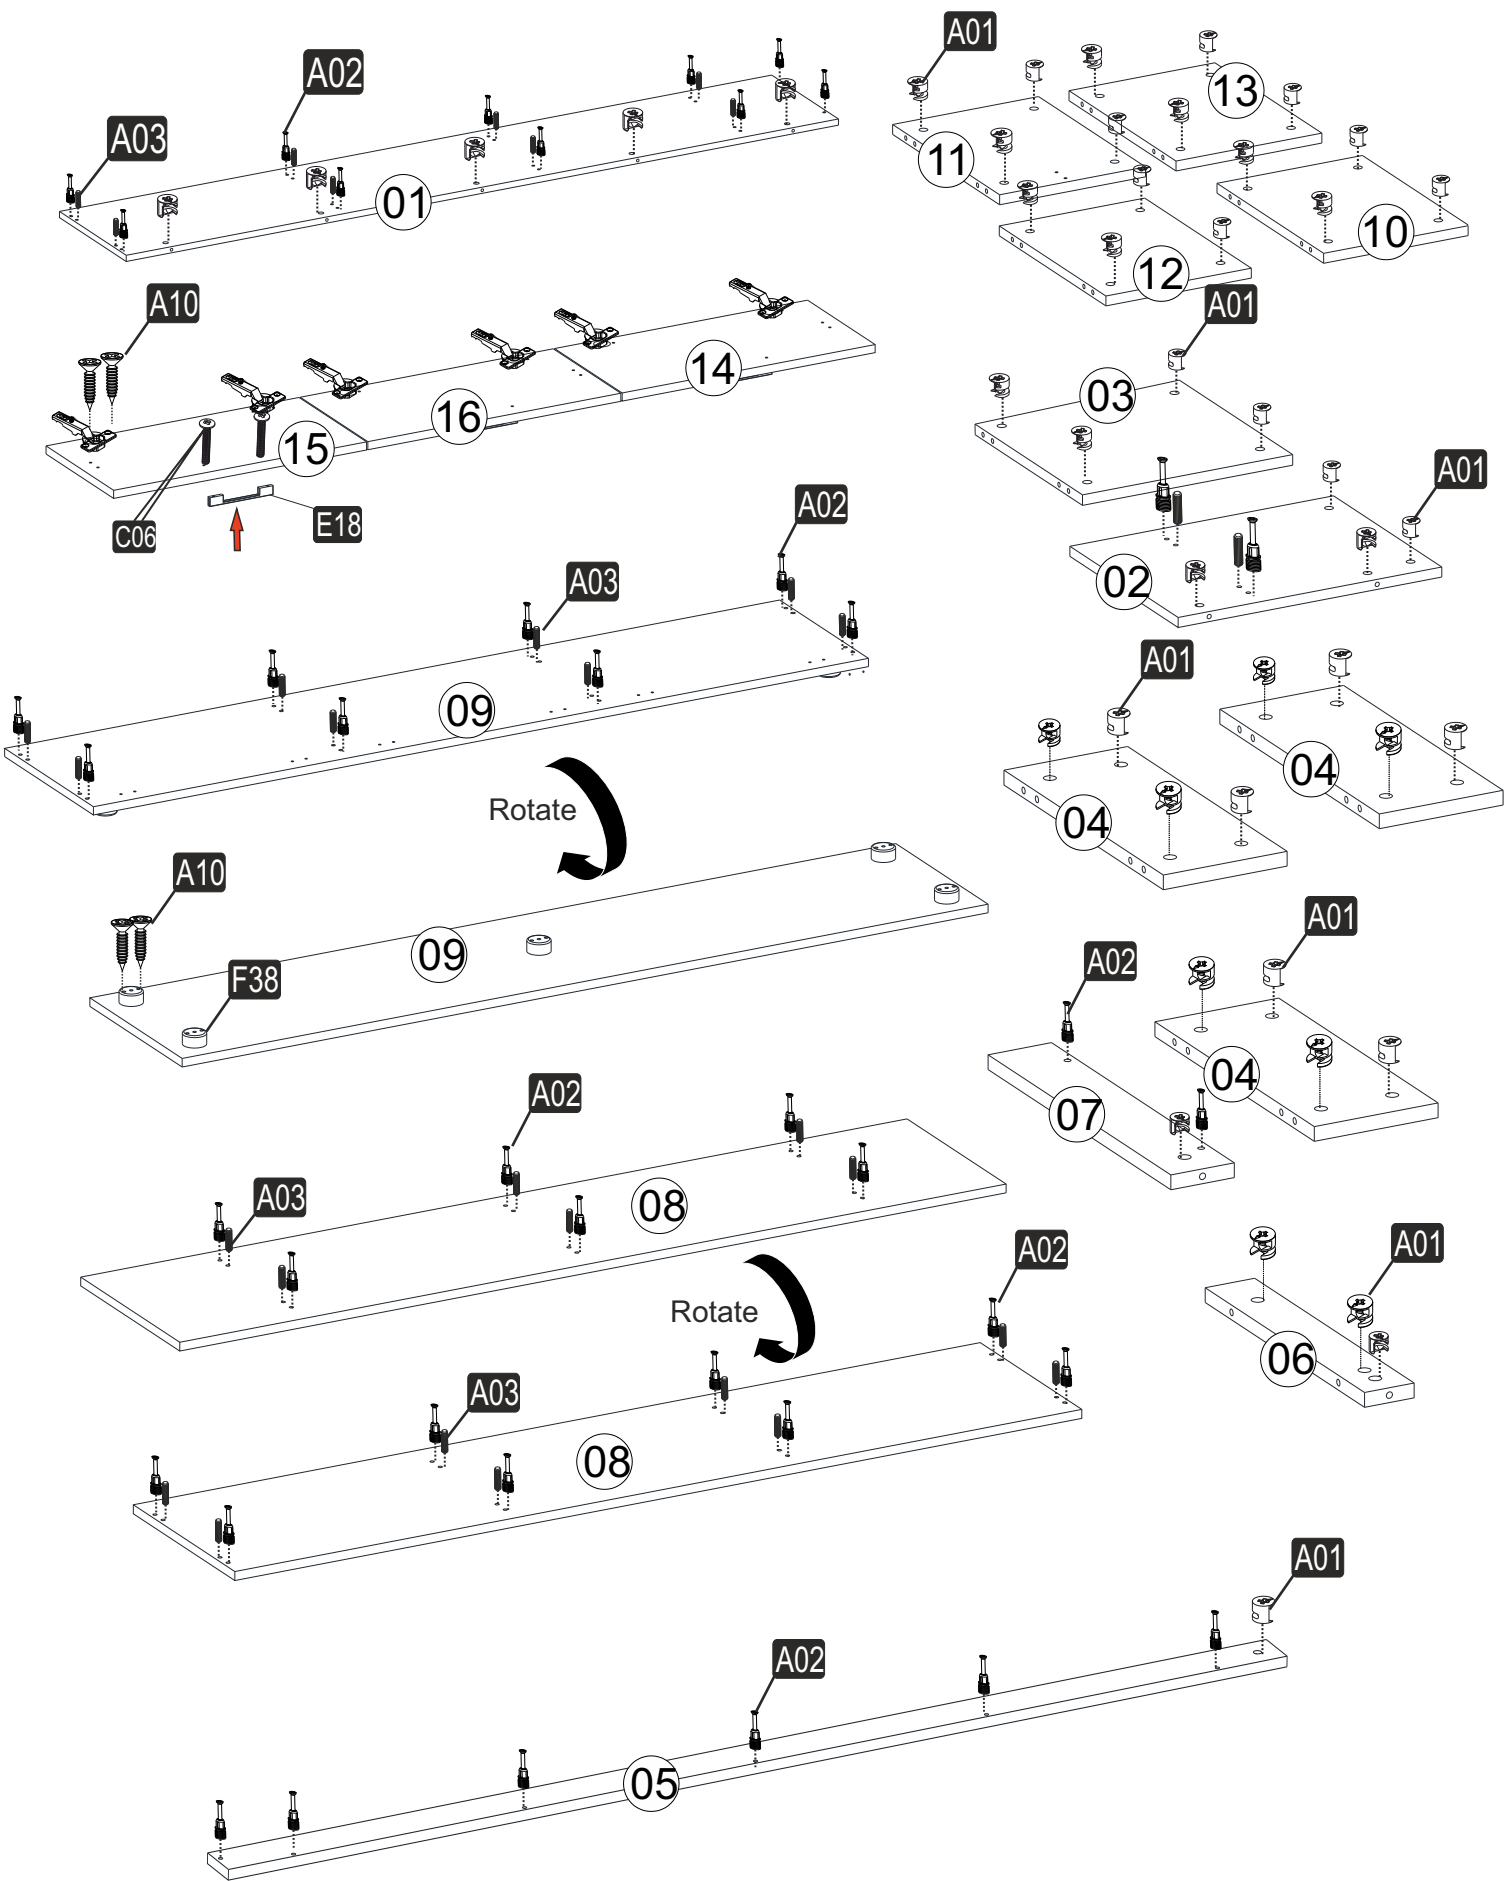

i GP042-0243,4

220 x 40 x 52cm

A01  46x	A02  44x	A03  34x	A28  41x	A19 BM  3x
E18  128 MM 3x	A13 MA  6x	A12 DM  6x	F38  25 MM 5x	A44  1x
A10 3,5x18 YHB  36x	C06 3,5x30  6x	A29 3,5x30 YHB  10x	A04  A 30x D 16x	0x

1

2

3

4

5

6

7

8

9

10

11

12