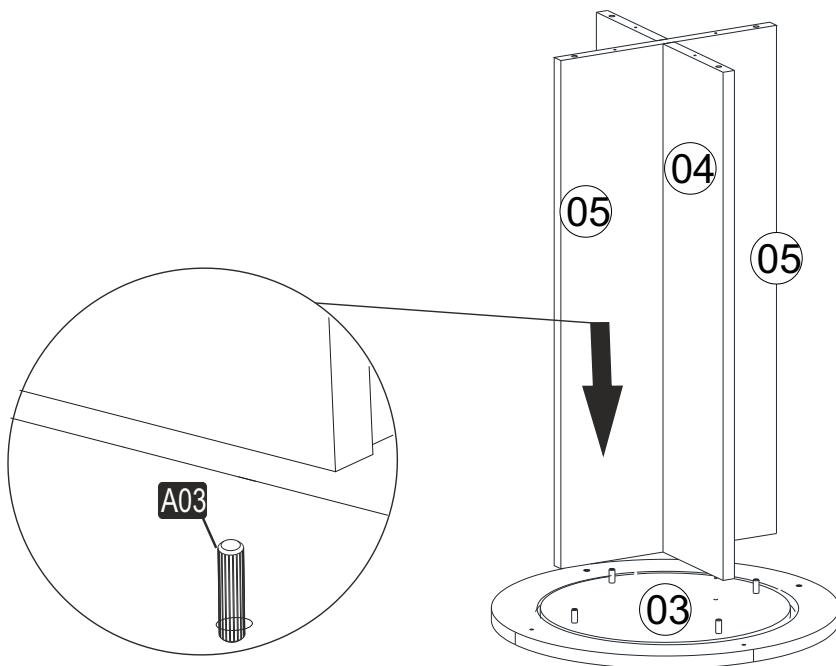

**i** GP042-0284,2

Φ50 x 53,2cm

<b>A01</b>  <b>6x</b>	<b>A03</b>  <b>8x</b>	<b>A06</b>  <b>3x</b>	<b>A29</b> 3,5x30 YHB  <b>4x</b>	<b>A09</b> 4x50 YHB  <b>8x</b>
<b>A16</b>  <b>A 8x</b>	<b>H83</b> Misline BM101 (Ø30 x 50 cm)  <b>AYTAŞI 1x</b>			

Bm100 (Ø36 x 74,5 cm) Mat Aytaşı

1

2

3

Bm101 (Ø30 x 50 cm)

4

5

A29