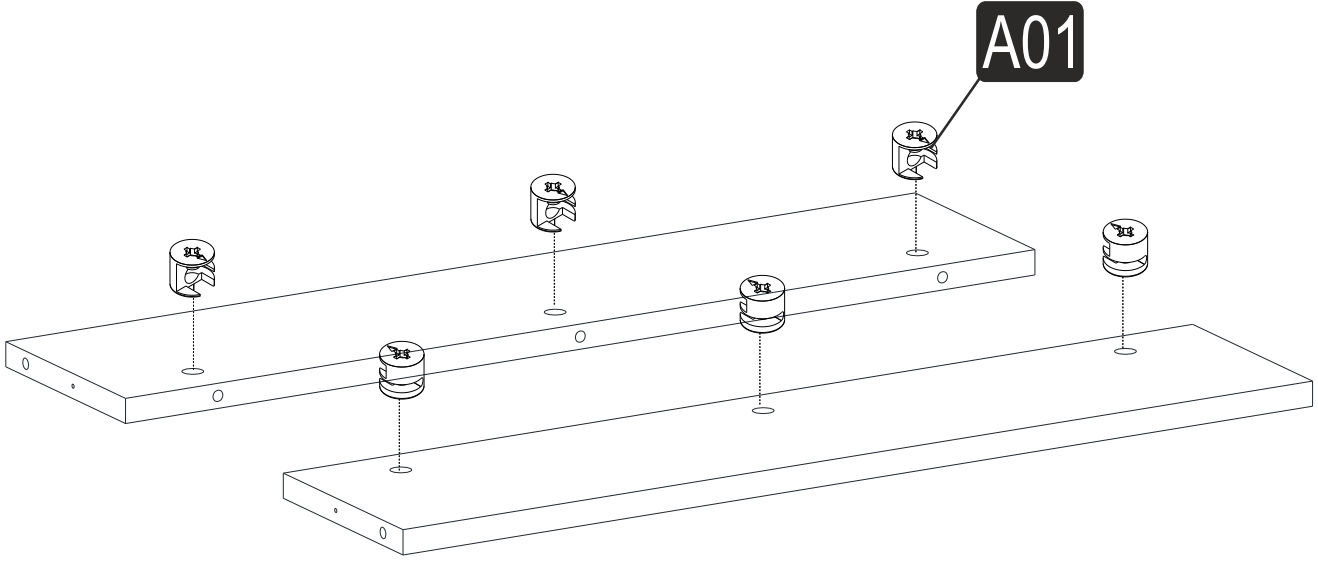

**i** GP042-0284,2

Φ50 x 53,2cm

<b>A01</b>  <b>6x</b>	<b>A03</b>  <b>8x</b>	<b>A06</b>  <b>3x</b>	<b>A29</b> 3,5x30 YHB  <b>4x</b>	<b>A09</b> 4x50 YHB  <b>8x</b>
<b>A16</b>  <b>A 8x</b>	<b>H83</b> Misline BM101 (Ø30 x 50 cm)  <b>AYTAŞI 1x</b>			

Bm100 (Ø36 x 74,5 cm) Mat Aytaşı

1

2

3

Bm101 (Ø30 x 50 cm)

4

5

A29

3,5x30 YHB