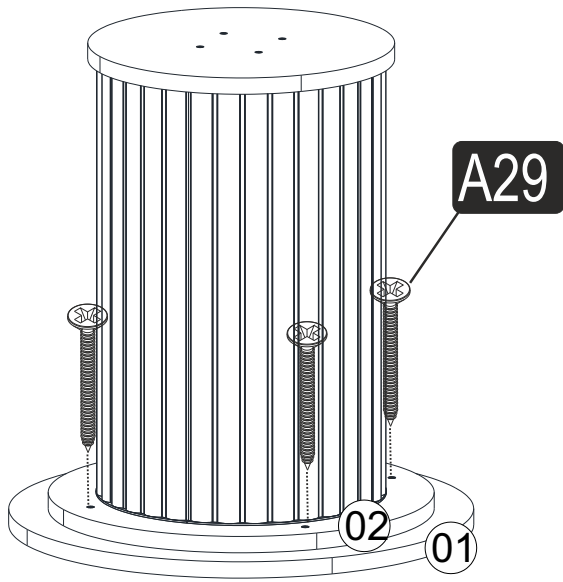

**i** GP042-0284,2

Φ50 x 53,2cm

<b>A01</b>  <b>6x</b>	<b>A03</b>  <b>8x</b>	<b>A06</b>  <b>3x</b>	<b>A29</b> 3,5x30 YHB  <b>4x</b>	<b>A09</b> 4x50 YHB  <b>8x</b>
<b>A16</b>  <b>A 8x</b>	<b>H83</b> Misline BM101 (Ø30 x 50 cm)  <b>AYTAŞI 1x</b>			

Bm100 (Ø36 x 74,5 cm) Mat Aytaşı

1

2

3

Bm101 (Ø30 x 50 cm)

4

5

A29

3,5x30 YHB