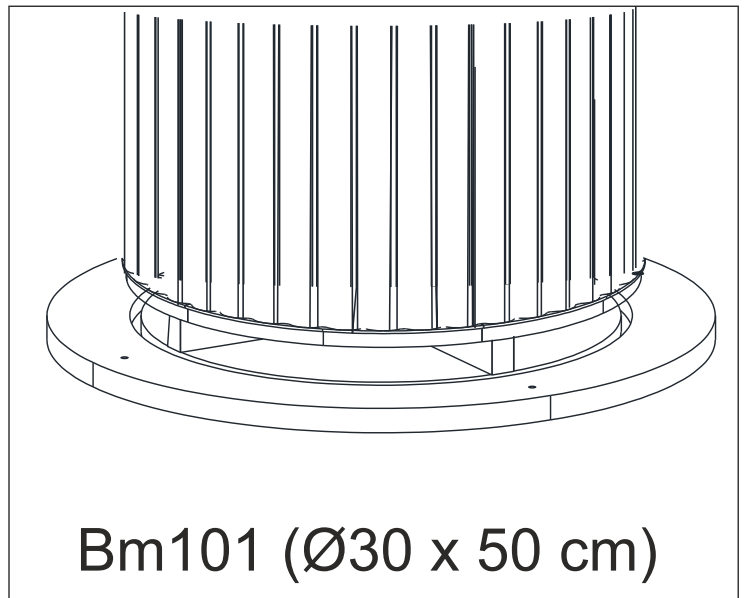

**i** GP042-0284,2

Φ50 x 53,2cm

<b>A01</b>  <b>6x</b>	<b>A03</b>  <b>8x</b>	<b>A06</b>  <b>3x</b>	<b>A29</b> 3,5x30 YHB  <b>4x</b>	<b>A09</b> 4x50 YHB  <b>8x</b>
<b>A16</b>  <b>A 8x</b>	<b>H83</b> Misline BM101 (Ø30 x 50 cm)  <b>AYTAŞI 1x</b>			

Bm100 (Ø36 x 74,5 cm) Mat Aytaşı

1

2

3

Bm101 (Ø30 x 50 cm)

4

5

A29