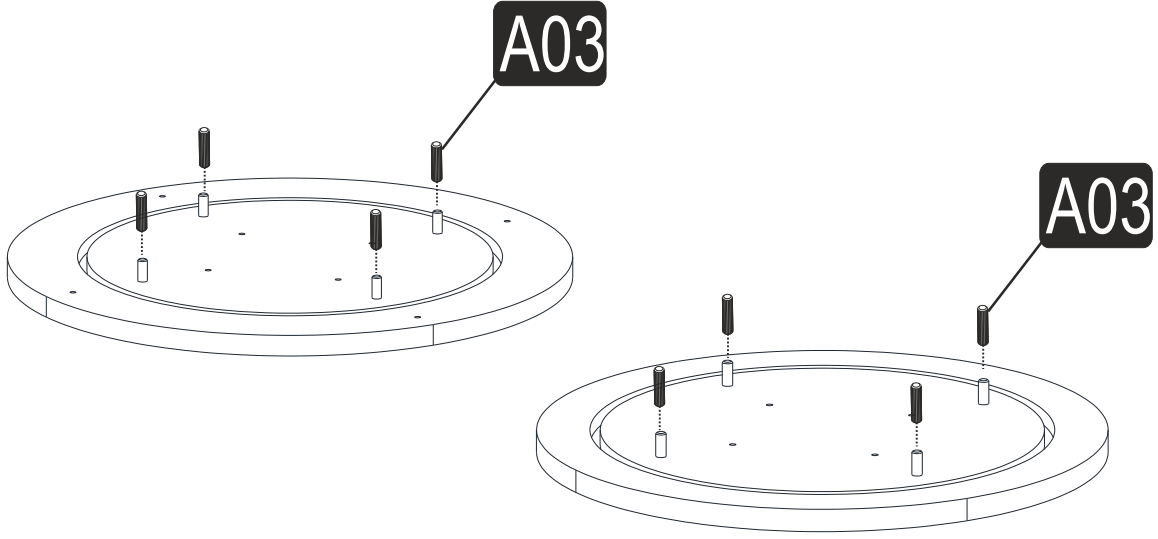

**i** GP042-0284,2

Φ50 x 53,2cm

<b>A01</b>  <b>6x</b>	<b>A03</b>  <b>8x</b>	<b>A06</b>  <b>3x</b>	<b>A29</b> 3,5x30 YHB  <b>4x</b>	<b>A09</b> 4x50 YHB  <b>8x</b>
<b>A16</b>  <b>A 8x</b>	<b>H83</b> Misline BM101 (Ø30 x 50 cm)  <b>AYTAŞI 1x</b>			

Bm100 (Ø36 x 74,5 cm) Mat Aytaşı

1

2

3

Bm101 (Ø30 x 50 cm)

4

5

A29

3,5x30 YHB