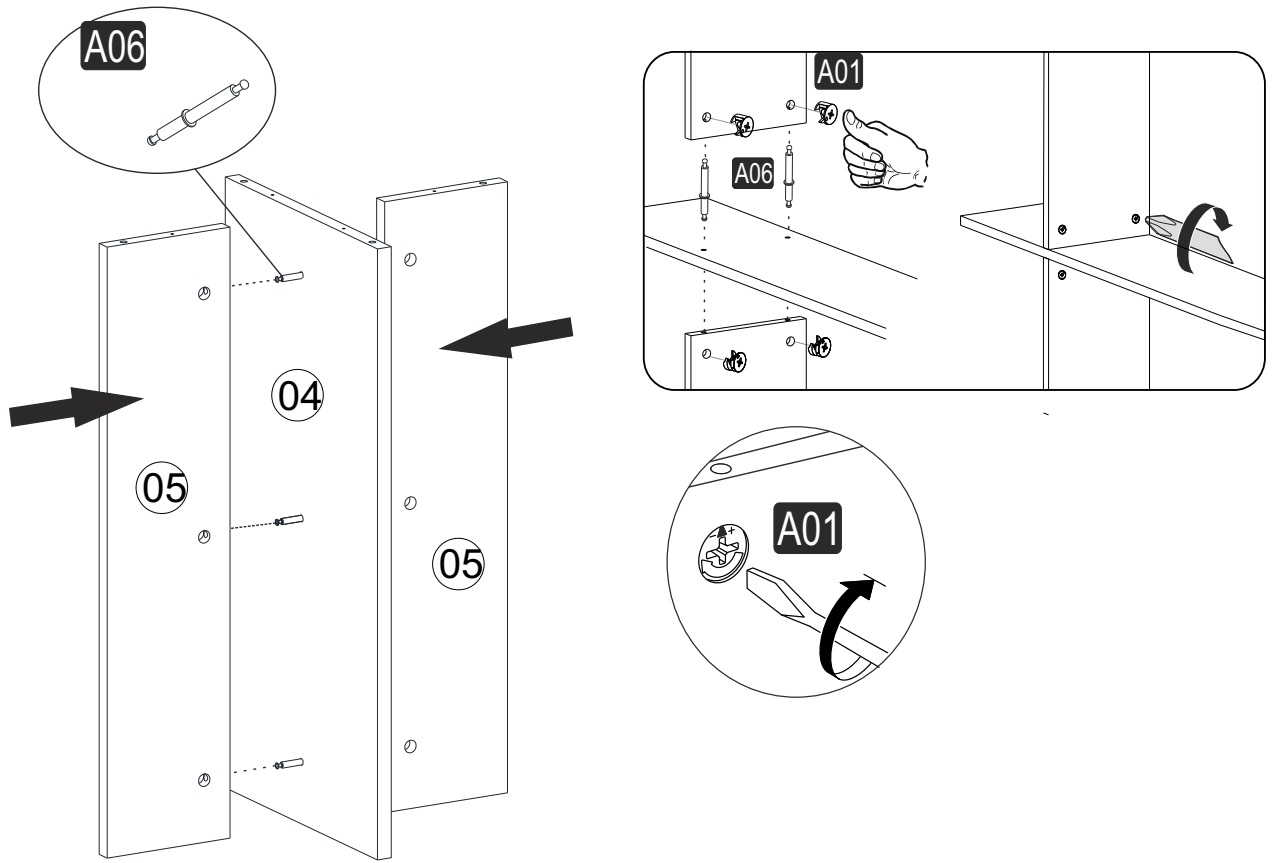

**i** GP042-0284,2

Φ50 x 53,2cm

<b>A01</b>  <b>6x</b>	<b>A03</b>  <b>8x</b>	<b>A06</b>  <b>3x</b>	<b>A29</b> 3,5x30 YHB  <b>4x</b>	<b>A09</b> 4x50 YHB  <b>8x</b>
<b>A16</b>  <b>A 8x</b>	<b>H83</b> Misline BM101 (Ø30 x 50 cm)  <b>AYTAŞI 1x</b>			

Bm100 (Ø36 x 74,5 cm) Mat Aytaşı

1

2

3

Bm101 (Ø30 x 50 cm)

4

5

A29