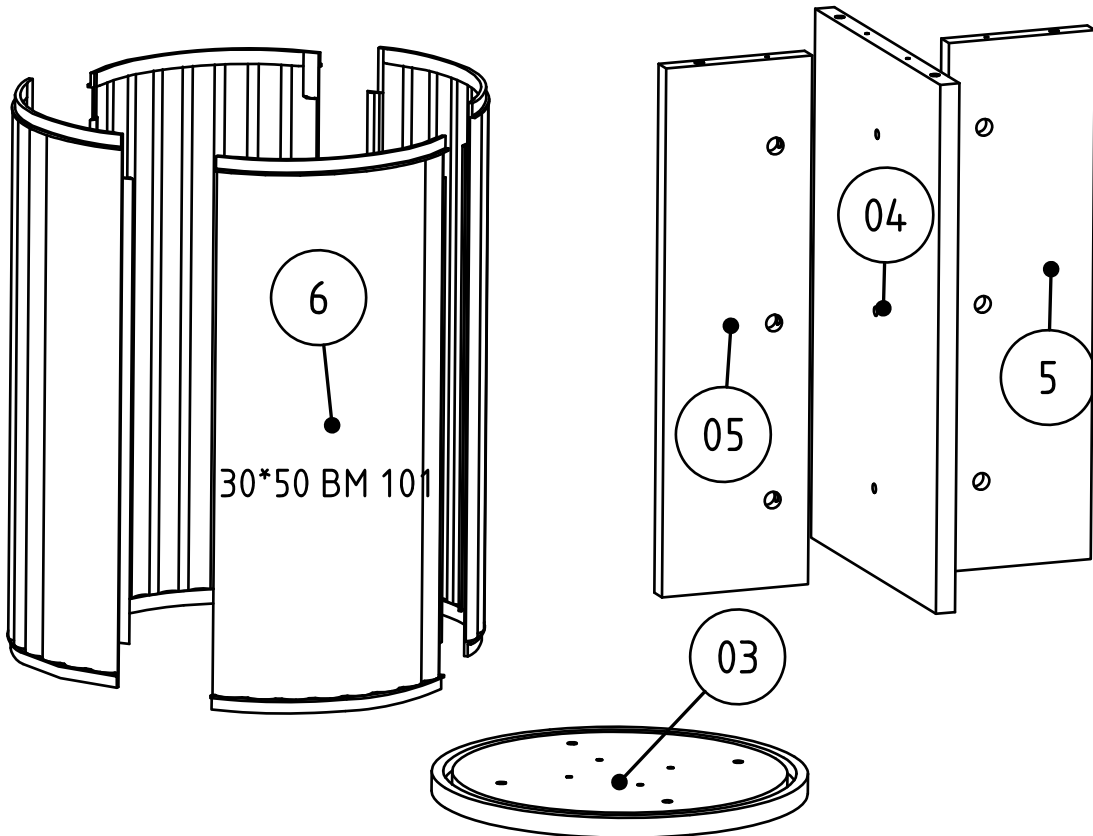

**i** GP042-0284,2

Φ50 x 53,2cm

<b>A01</b>  <b>6x</b>	<b>A03</b>  <b>8x</b>	<b>A06</b>  <b>3x</b>	<b>A29</b> 3,5x30 YHB  <b>4x</b>	<b>A09</b> 4x50 YHB  <b>8x</b>
<b>A16</b>  <b>A 8x</b>	<b>H83</b> Misline BM101 (Ø30 x 50 cm)  <b>AYTAŞI 1x</b>			

Bm100 (Ø36 x 74,5 cm) Mat Aytaşı

1

2

3

Bm101 (Ø30 x 50 cm)

4

5

A29