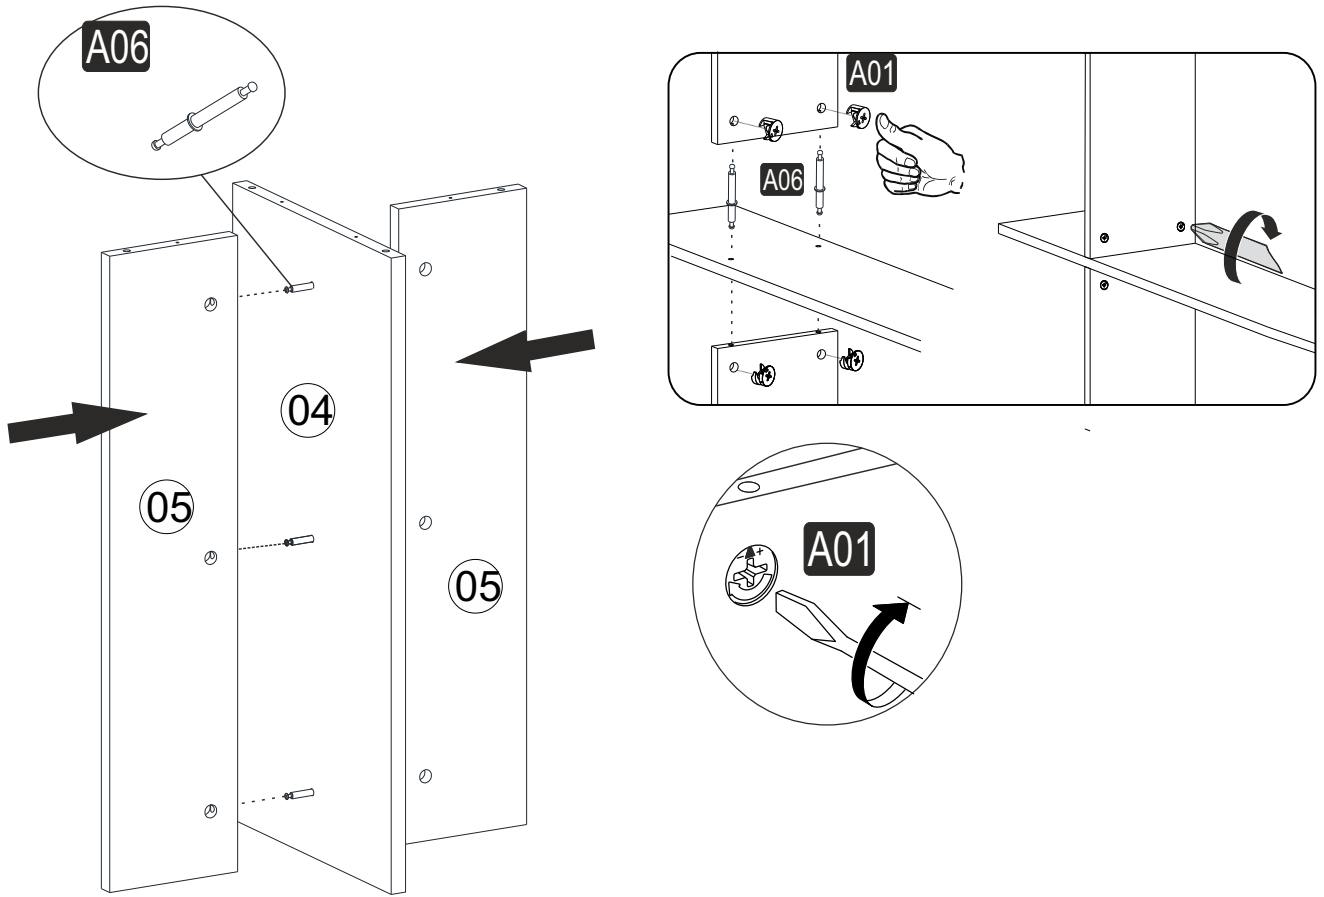

i GP042-0285,2

Φ90 x 77,7cm

A01  6x	A03  8x	A06  3x	A29 3,5x30 YHB  4x	A09 4x50 YHB  8x
A16  A 8x	H82 Misline BM100 (Ø36 x 74,5 cm)  AYTAŞI 1x			

Bm100 (Ø36 x 74,5 cm) Mat Aytaşı

1

2

3

4

5

A29

3,5x30 YHB