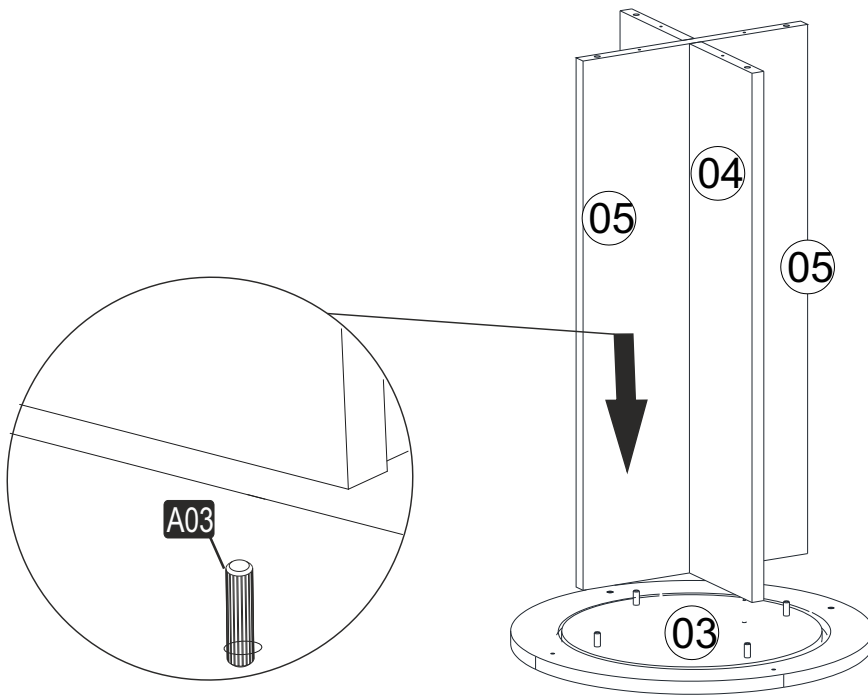

i GP042-0285,2

Φ90 x 77,7cm

A01  6x	A03  8x	A06  3x	A29 3,5x30 YHB  4x	A09 4x50 YHB  8x
A16  A 8x	H82 Misline BM100 (Ø36 x 74,5 cm)  AYTAŞI 1x			

Bm100 (Ø36 x 74,5 cm) Mat Aytaşı

1

2

3

4