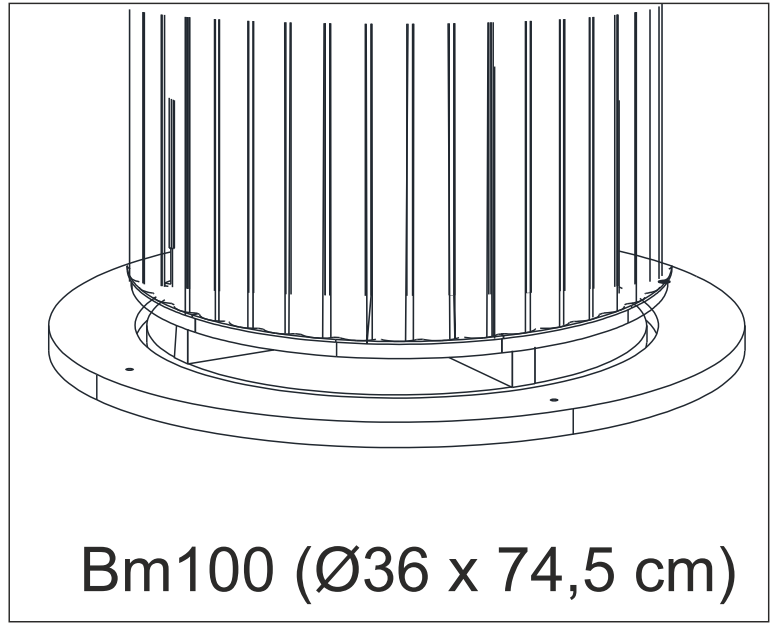

i GP042-0285,2

Φ90 x 77,7cm

A01  6x	A03  8x	A06  3x	A29 3,5x30 YHB  4x	A09 4x50 YHB  8x
A16  A 8x	H82 Misline BM100 (Ø36 x 74,5 cm)  AYTAŞI 1x			

Bm100 (Ø36 x 74,5 cm) Mat Aytaşı

1

2

3

4

5

A29

3,5x30 YHB