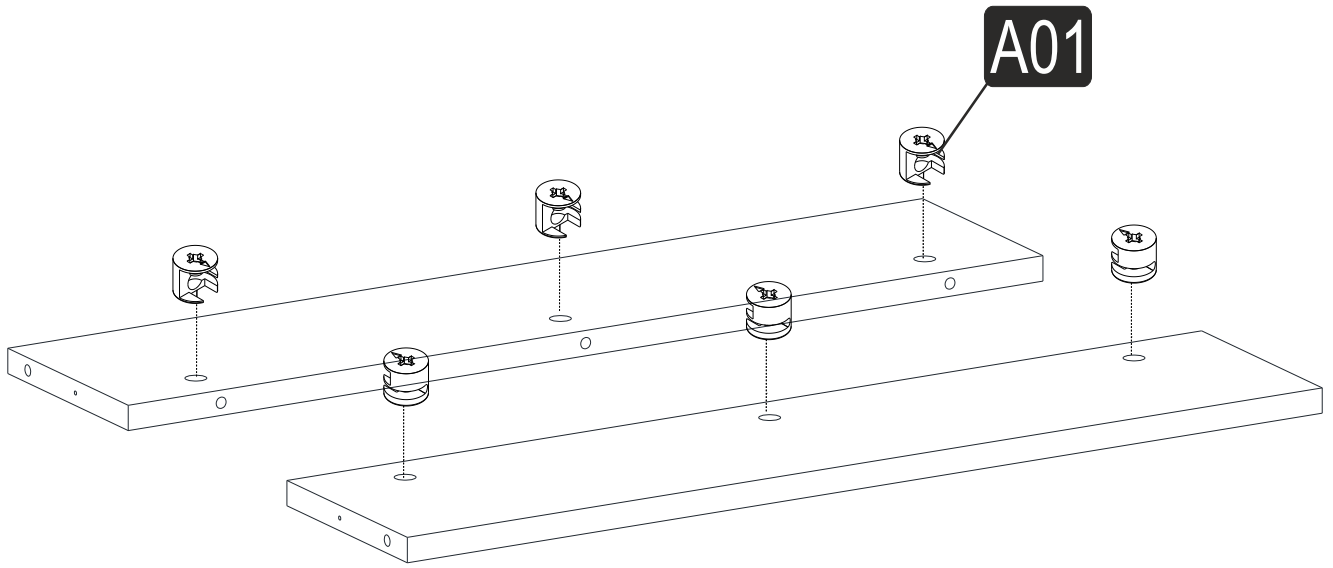

i GP042-0285,2

Φ90 x 77,7cm

A01  6x	A03  8x	A06  3x	A29 3,5x30 YHB  4x	A09 4x50 YHB  8x
A16  A 8x	H82 Misline BM100 (Ø36 x 74,5 cm)  AYTAŞI 1x			

Bm100 (Ø36 x 74,5 cm) Mat Aytaşı

1

2

3

4

5

A29

3,5x30 YHB