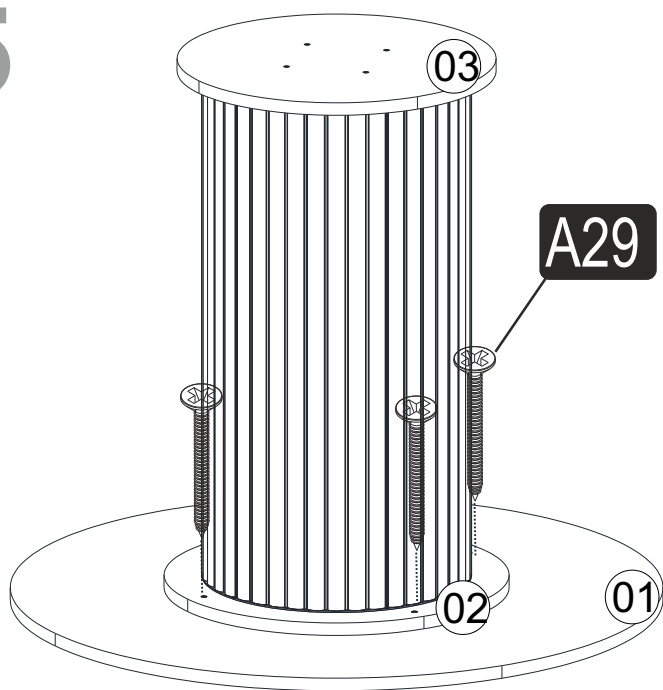

i GP042-0285,2

Φ90 x 77,7cm

A01  6x	A03  8x	A06  3x	A29 3,5x30 YHB  4x	A09 4x50 YHB  8x
A16  A 8x	H82 Misline BM100 (Ø36 x 74,5 cm)  AYTAŞI 1x			

Bm100 (Ø36 x 74,5 cm) Mat Aytaşı

1

2

3

4

5

A29

3,5x30 YHB