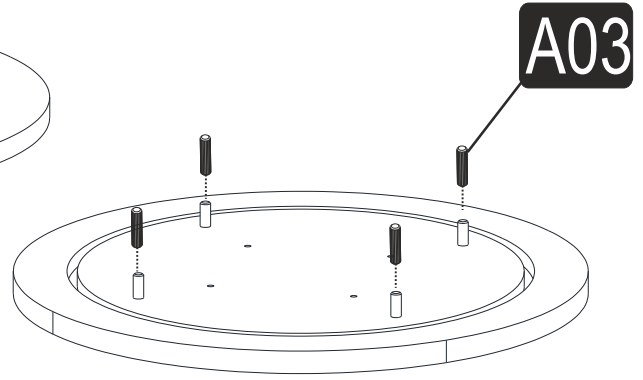

i GP042-0285,2

Φ90 x 77,7cm

A01  6x	A03  8x	A06  3x	A29 3,5x30 YHB  4x	A09 4x50 YHB  8x
A16  A 8x	H82 Misline BM100 (Ø36 x 74,5 cm)  AYTAŞI 1x			

Bm100 (Ø36 x 74,5 cm) Mat Aytaşı

1

2

3

4

5

A29

3,5x30 YHB