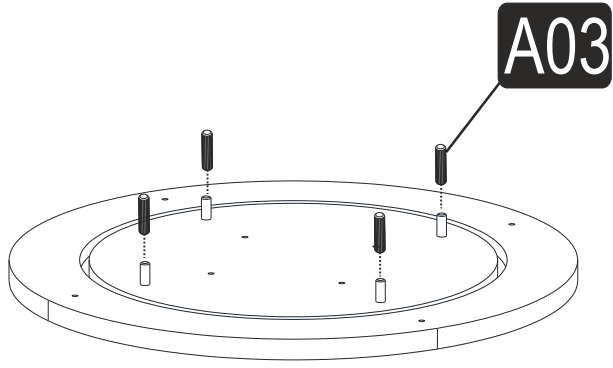

i GP042-0285,2

Φ90 x 77,7cm

A01  6x	A03  8x	A06  3x	A29 3,5x30 YHB  4x	A09 4x50 YHB  8x
A16  A 8x	H82 Misline BM100 (Ø36 x 74,5 cm)  AYTAŞI 1x			

Bm100 (Ø36 x 74,5 cm) Mat Aytaşı

1

2

3

4