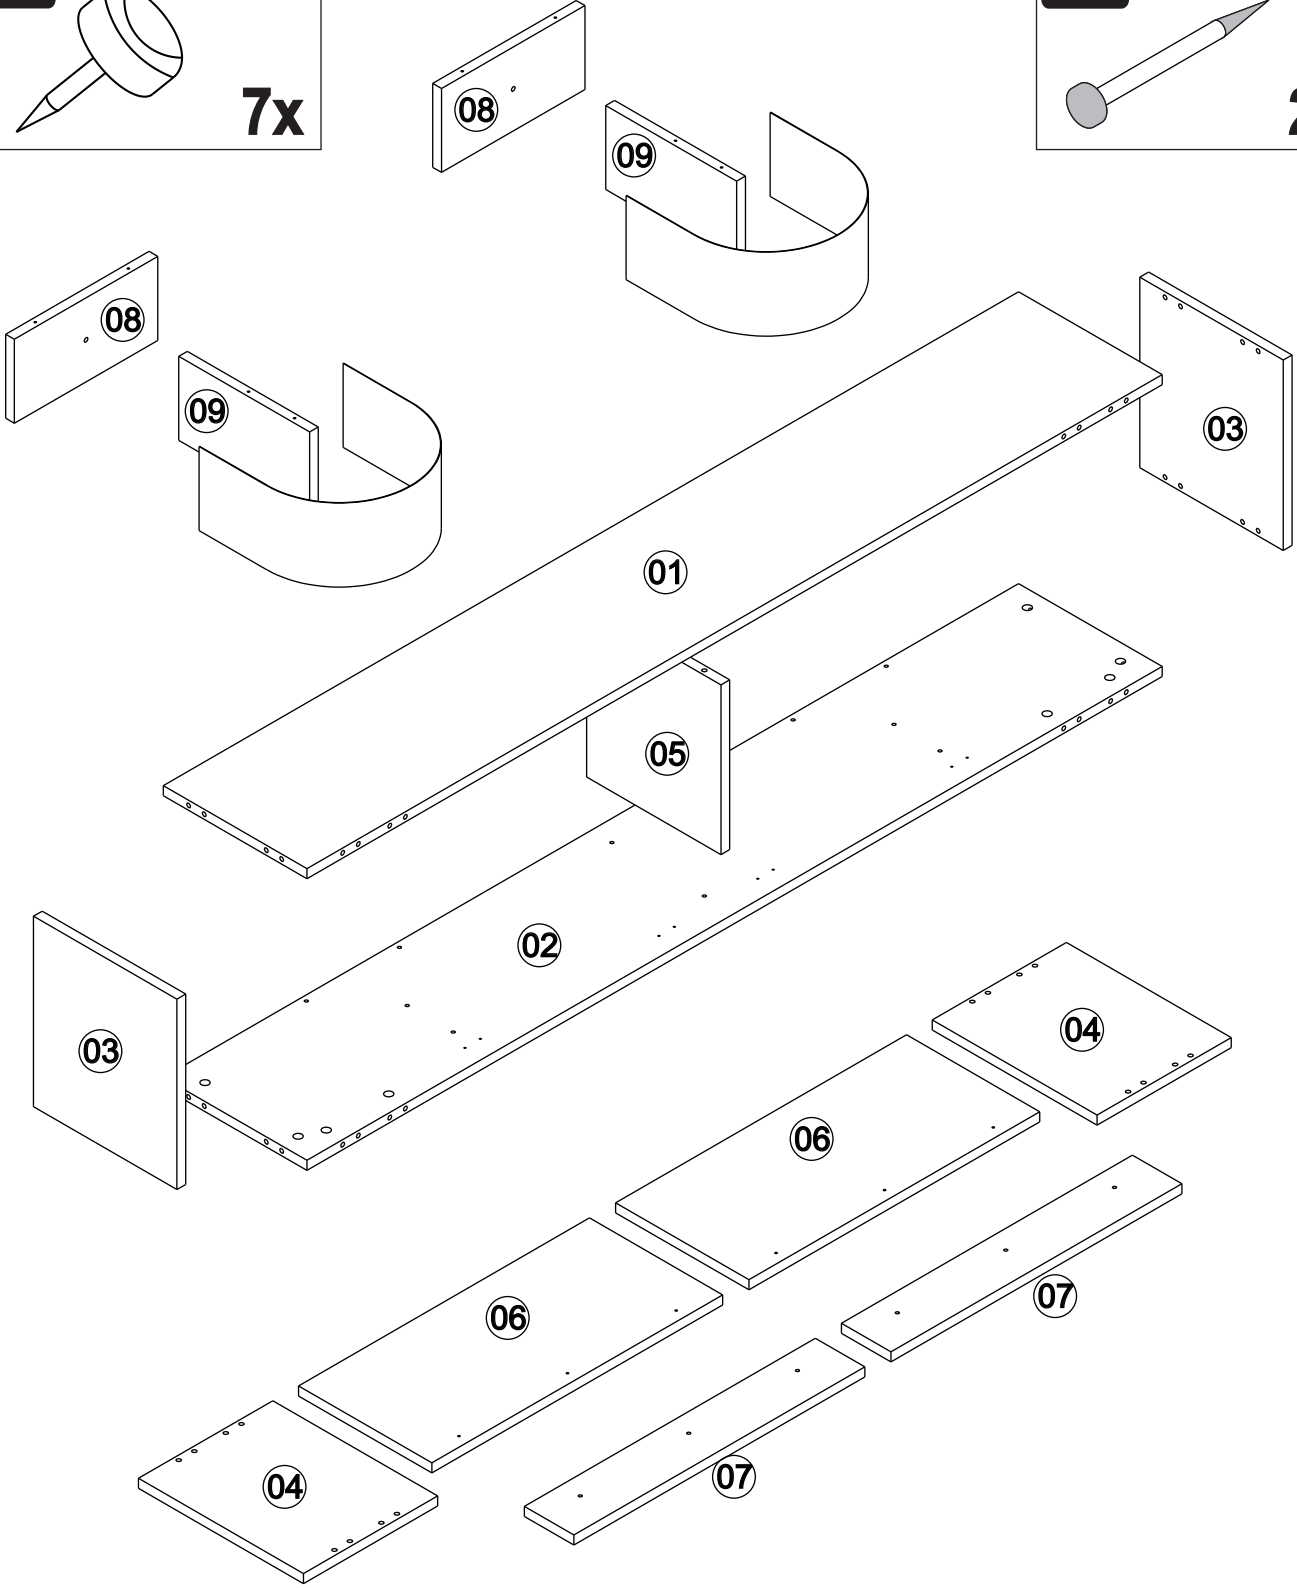

**i** GP052-0222,2

180 x 30 x 50cm

<b>A01</b> <b>Minifx Mil</b>  <b>18x</b>	<b>A02</b> <b>Kavela</b>  <b>16x</b>	<b>A03</b> <b>Minifx Gövde k18</b>  <b>18x</b>	<b>A04</b> <b>4x50 Vida</b>  <b>13x</b>
<b>A05</b> <b>PUL</b>  <b>9x</b>	<b>A06</b> <b>3x25 Vida</b>  <b>9x</b>	<b>A07</b> <b>3x18 Vida</b>  <b>17x</b>	<b>A08</b> <b>DÜZ Menteşe</b>  <b>4x</b>
<b>A09</b> <b>Çivili Pabuç</b>  <b>7x</b>			<b>A10</b> <b>Arkalık Çivisi</b>  <b>20x</b>

01

03

02

04

05

06