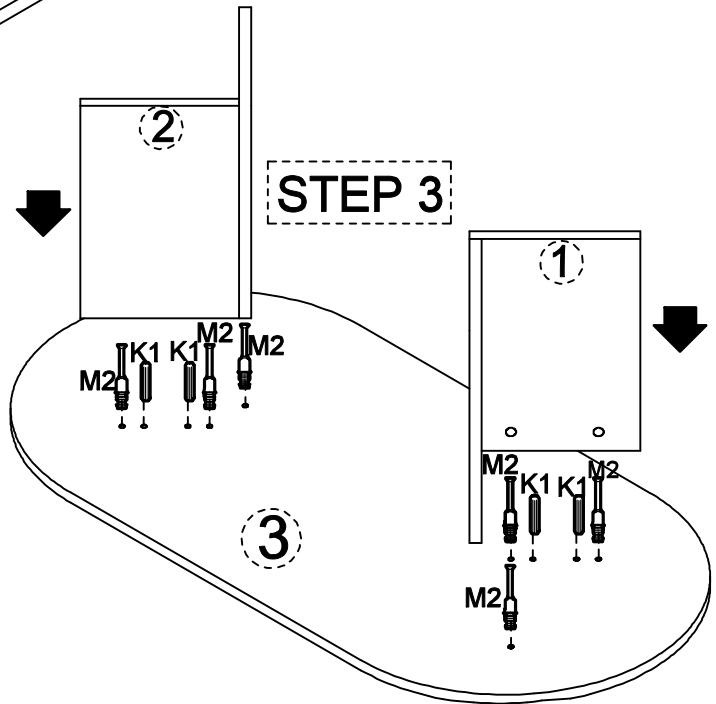

i GP052-0227,3

180 x 89,5 x 75cm

Accessory List

- M1 12x MINIFIX
- M2 12x MINIFIX
- K1 12x DOWEL
- 12x PVC SELF ADHESIVE PLUG

STEP 1

STEP 2

STEP 3

STEP 4

STEP 5