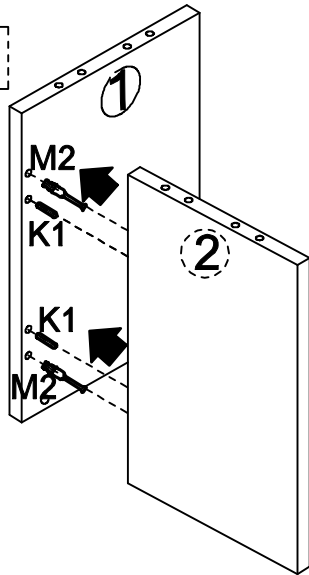

i GP052-0227,3

180 x 89,5 x 75cm

Accessory List

- M1 12x MINIFIX
- M2 12x MINIFIX
- K1 12x DOWEL
- 12x PVC SELF ADHESIVE PLUG

STEP 1

STEP 2

STEP 3

STEP 4