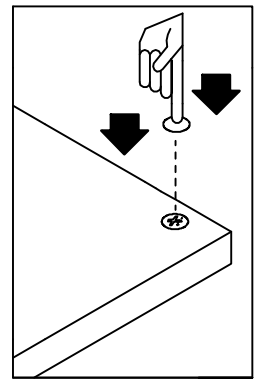

i GP052-0227,3

180 x 89,5 x 75cm

Accessory List

- M1 12x MINIFIX
- M2 12x MINIFIX
- K1 12x DOWEL
- 12x PVC SELF ADHESIVE PLUG

STEP 1

STEP 2

STEP 3

STEP 4