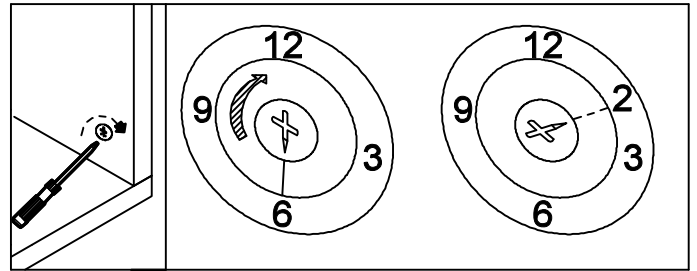

i GP052-0227,3

180 x 89,5 x 75cm

Accessory List

- M1 12x MINIFIX
- M2 12x MINIFIX
- K1 12x DOWEL
- 12x PVC SELF ADHESIVE PLUG

STEP 1

STEP 2

STEP 3

STEP 4