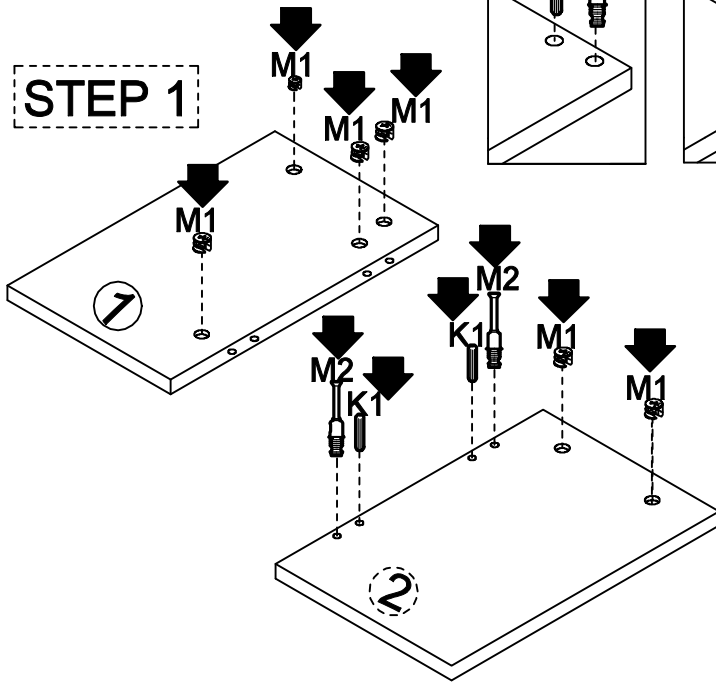

i GP052-0227,3

180 x 89,5 x 75cm

Accessory List

- M1 12x MINIFIX
- M2 12x MINIFIX
- K1 12x DOWEL
- 12x PVC SELF ADHESIVE PLUG

STEP 1

STEP 2

STEP 3

STEP 4

STEP 5