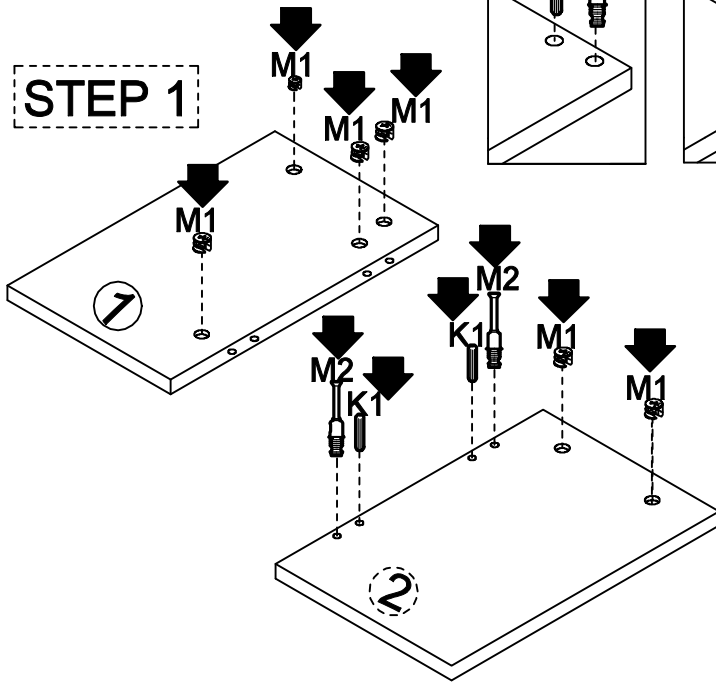

**i** GP052-0227,4

180 x 89,5 x 75cm

Accessory List

- M1 12x MINIFIX
- M2 12x MINIFIX
- K1 12x DOWEL
- 12x PVC SELF ADHESIVE PLUG

STEP 1

STEP 2

STEP 3

STEP 4

STEP 5