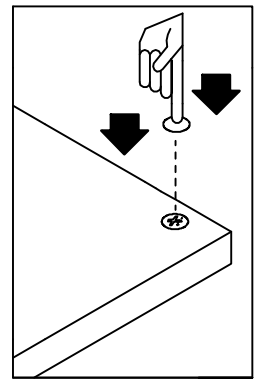

**i** GP052-0227,4

180 x 89,5 x 75cm

Accessory List

- M1 12x MINIFIX
- M2 12x MINIFIX
- K1 12x DOWEL
- 12x PVC SELF ADHESIVE PLUG

STEP 1

STEP 2

STEP 3

STEP 4