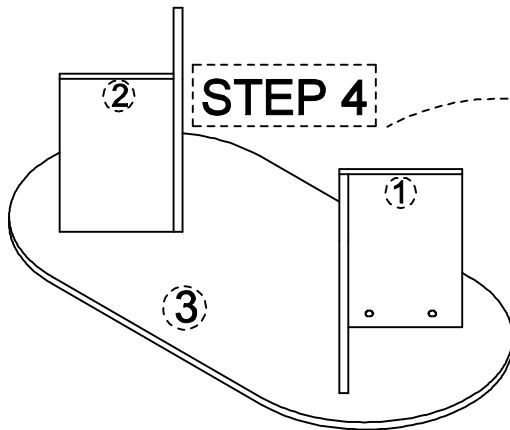

**i** GP052-0227,4

180 x 89,5 x 75cm

Accessory List

- M1 12x MINIFIX
- M2 12x MINIFIX
- K1 12x DOWEL
- 12x PVC SELF ADHESIVE PLUG

STEP 1

STEP 2

STEP 3

STEP 4

STEP 5