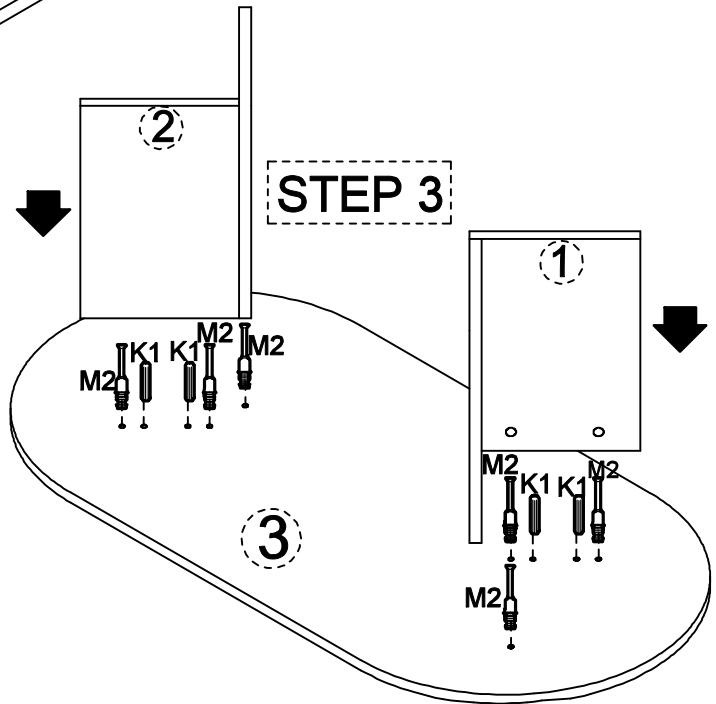

**i** GP052-0227,4

180 x 89,5 x 75cm

Accessory List

- M1 12x MINIFIX
- M2 12x MINIFIX
- K1 12x DOWEL
- 12x PVC SELF ADHESIVE PLUG

STEP 1

STEP 2

STEP 3

STEP 4

STEP 5