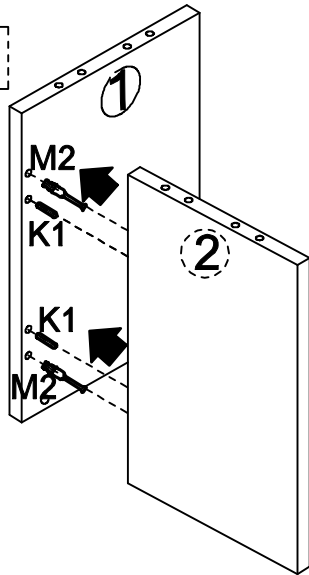

**i** GP052-0227,4

180 x 89,5 x 75cm

Accessory List

- M1 12x MINIFIX
- M2 12x MINIFIX
- K1 12x DOWEL
- 12x PVC SELF ADHESIVE PLUG

STEP 1

STEP 2

STEP 3

STEP 4