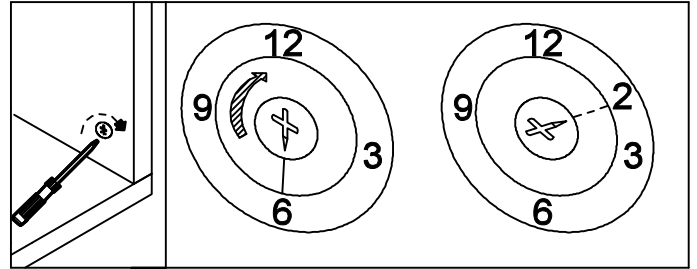

**i** GP052-0227,4

180 x 89,5 x 75cm

Accessory List

- M1 12x MINIFIX
- M2 12x MINIFIX
- K1 12x DOWEL
- 12x PVC SELF ADHESIVE PLUG

STEP 1

STEP 2

STEP 3

STEP 4