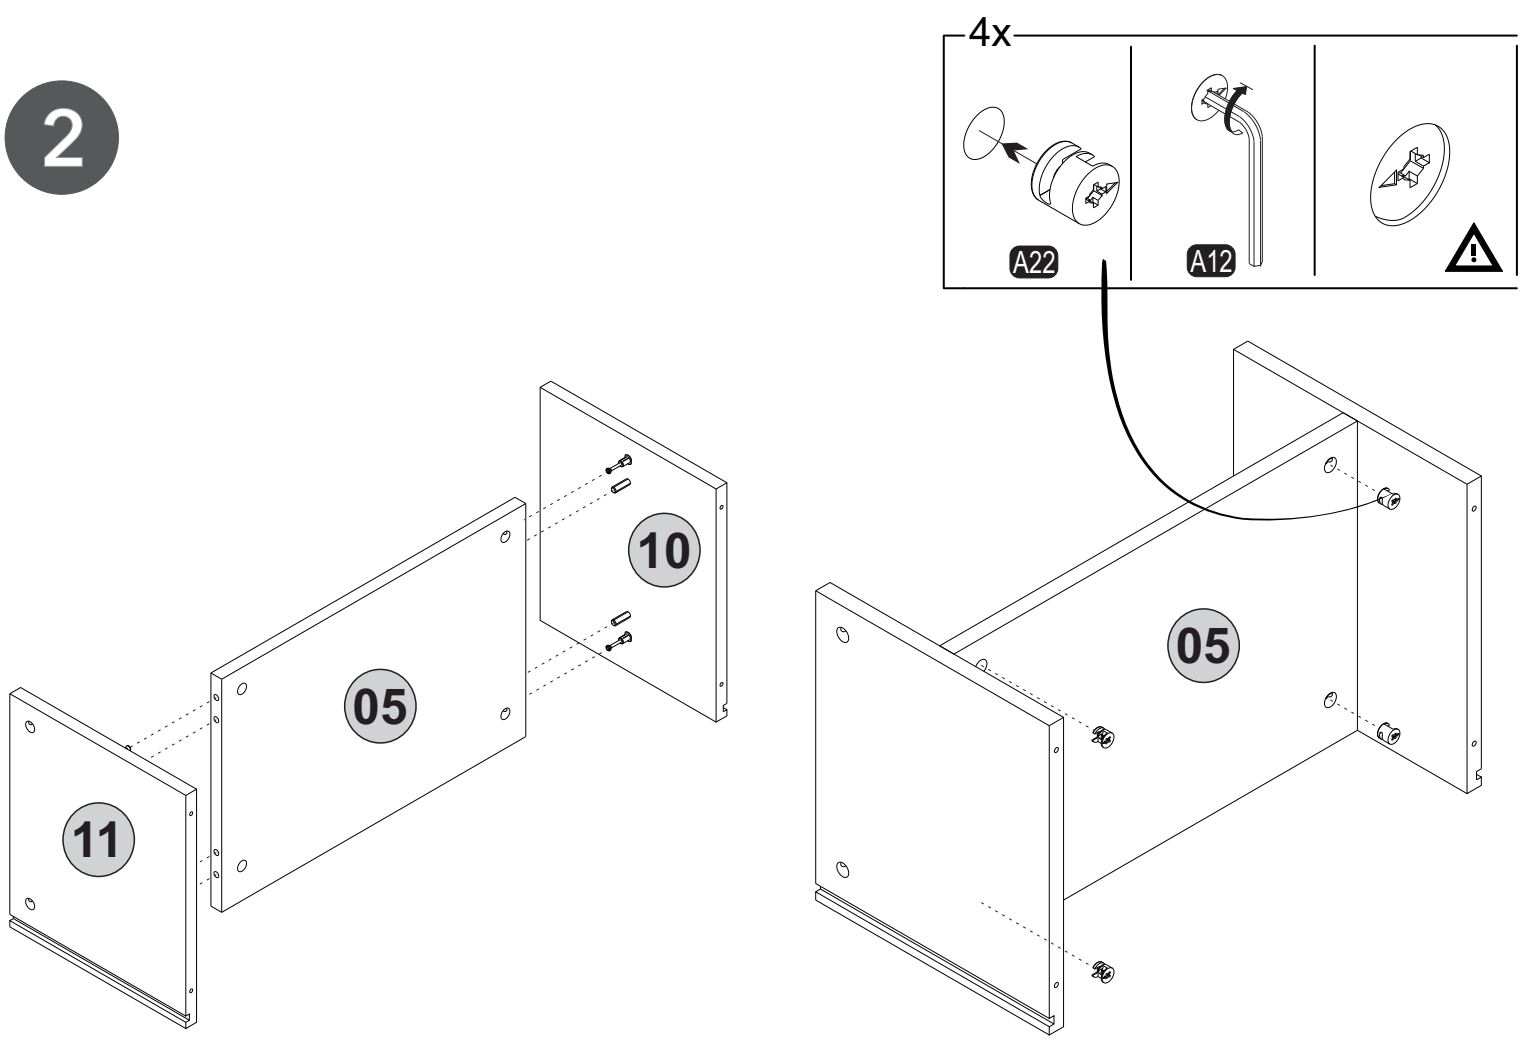

GP037-0075,5

HARDWARE LIST

A22 Minifix k18  14x	A23 Minifix M10  14x	A04 Ø8  14x	A12 Allen  1x	A06 18mm  C1-24x
A13 50mm  10x	A18 3,5x18  48x	A25 ARK.PL  12x	A80 bas ac  1x	A82 bas ac k.  1x
C18 YdbF(S)  1x	C19 sdbF(S)  2x	A69 P.D.  15x	Z72  4x	B15 15 (black)mm  15x
C15 Ydb(S)  1x	C16 Sdb(S)  2x	C20 Mtk(S)  6x	Z98 A.M.A 150mm  1x	

1

2

3

4

5

6

9

10