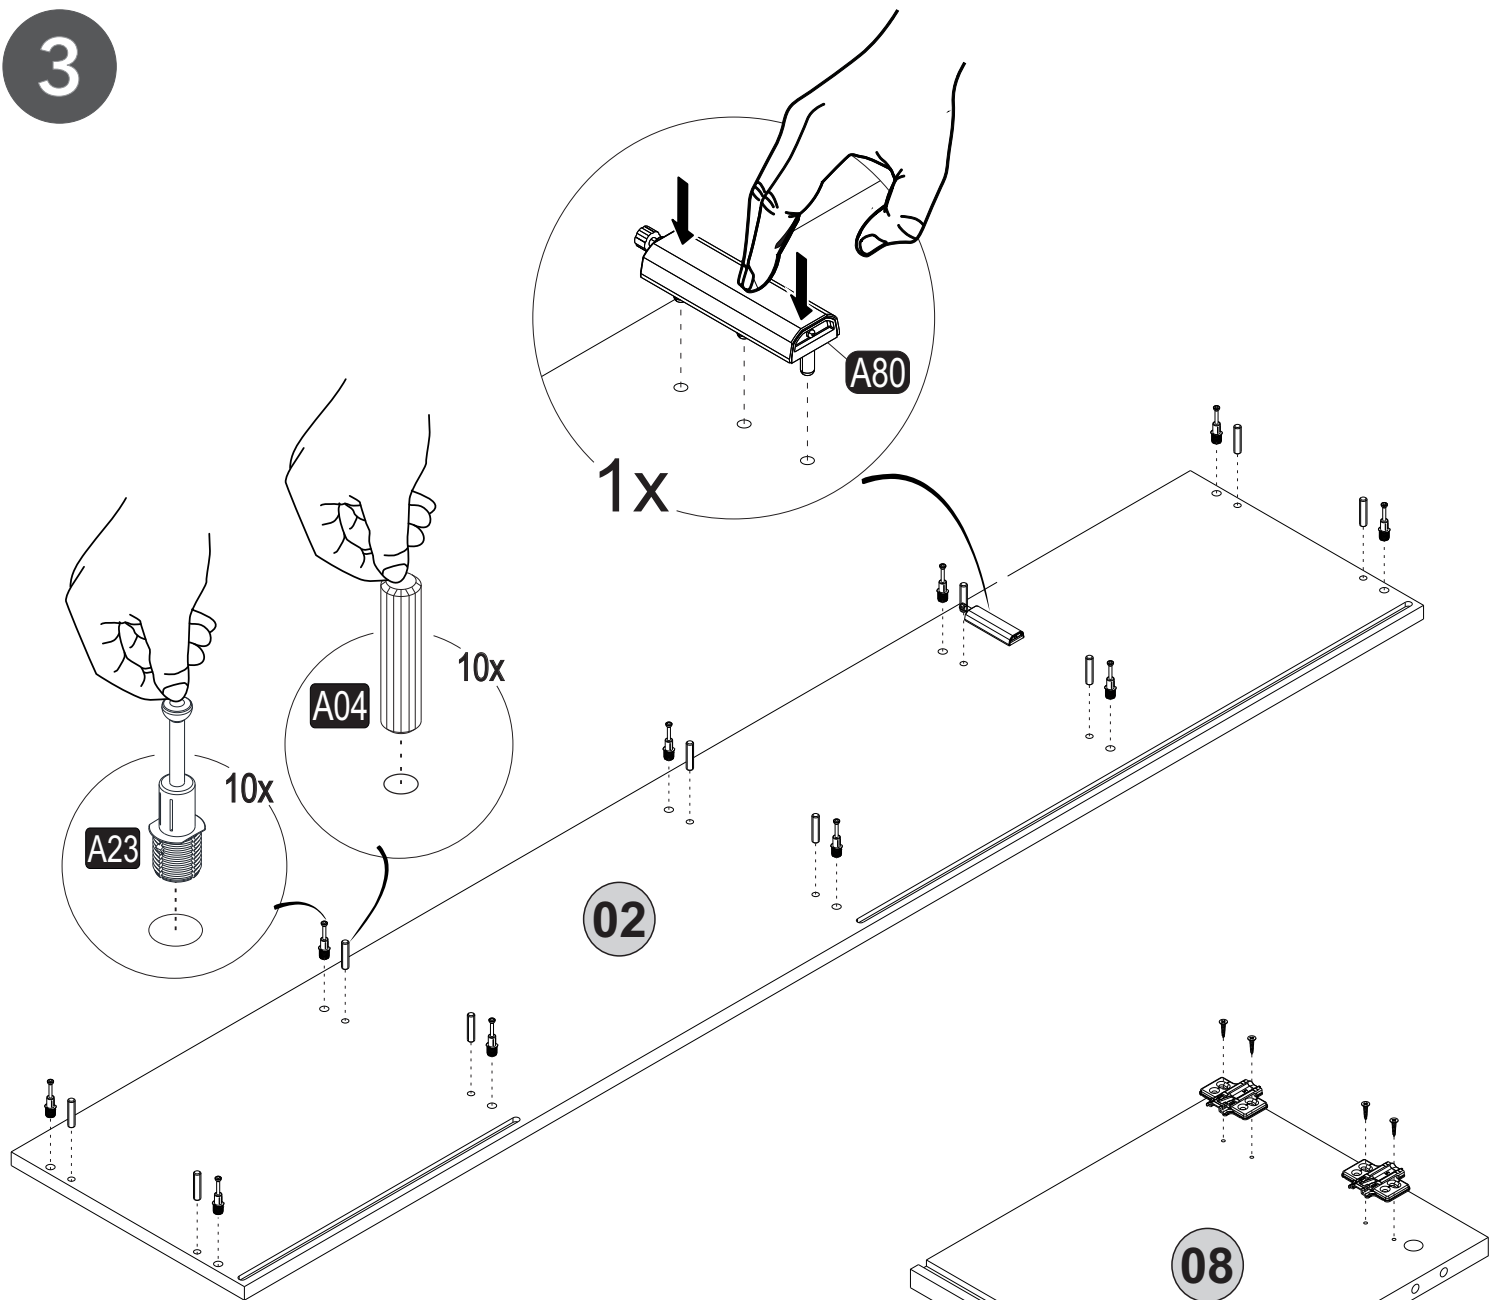

GP037-0075,5

HARDWARE LIST

A22 Minifix k18  14x	A23 Minifix M10  14x	A04 Ø8  14x	A12 Allen  1x	A06 18mm  C1-24x
A13 50mm  10x	A18 3,5x18  48x	A25 ARK.PL  12x	A80 bas ac  1x	A82 bas ac k.  1x
C18 YdbF(S)  1x	C19 sdbF(S)  2x	A69 P.D.  15x	Z72  4x	B15 15 (black)mm  15x
C15 Ydb(S)  1x	C16 Sdb(S)  2x	C20 Mtk(S)  6x	Z98 A.M.A 150mm  1x	

1

2

3

4

5

6

9

10