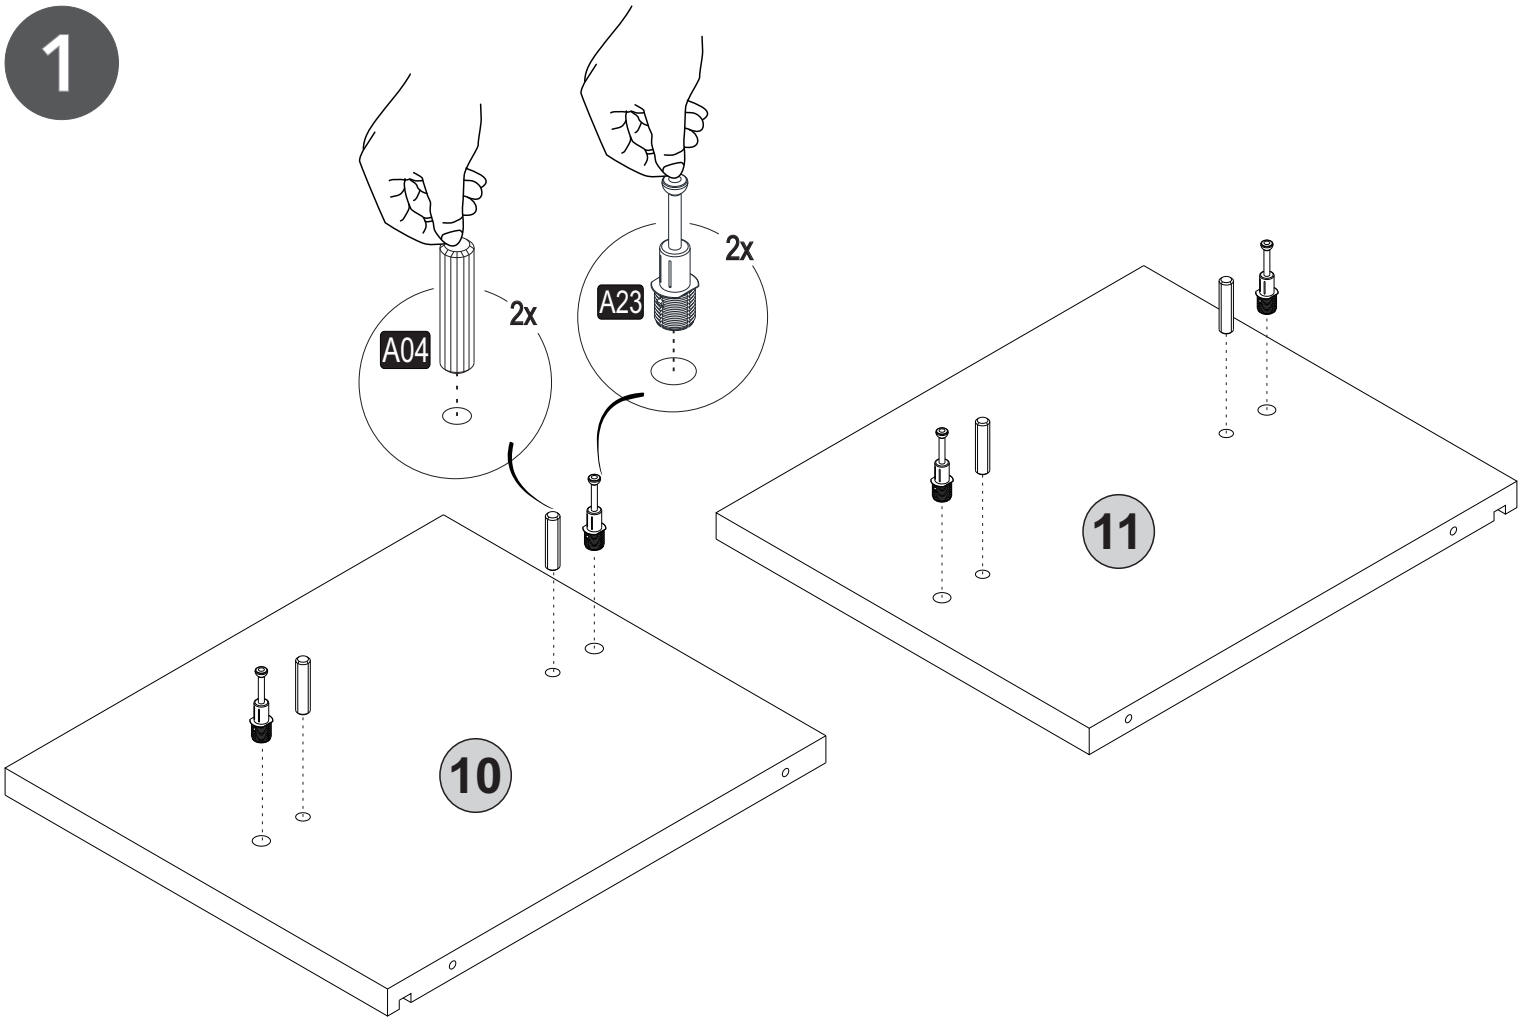

GP037-0075,5

HARDWARE LIST

A22 Minifix k18  14x	A23 Minifix M10  14x	A04 Ø8  14x	A12 Allen  1x	A06 18mm  C1-24x
A13 50mm  10x	A18 3,5x18  48x	A25 ARK.PL  12x	A80 bas ac  1x	A82 bas ac k.  1x
C18 YdbF(S)  1x	C19 sdbF(S)  2x	A69 P.D.  15x	Z72  4x	B15 15 (black)mm  15x
C15 Ydb(S)  1x	C16 Sdb(S)  2x	C20 Mtk(S)  6x	Z98 A.M.A 150mm  1x	

1

2

3

4

5

6

9

10