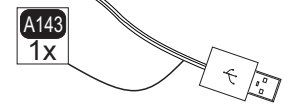

**i** GP037-0283,1

<b>A04</b>  Ø8 <b>14x</b>	<b>A06</b>  18mm <b>C-16x</b>	<b>A12</b>  Allen <b>1x</b>	<b>A13</b>  50mm <b>6x</b>	<b>A16</b>  DbØ8 <b>2x</b>
<b>A17</b>  4x50 <b>2x</b>	<b>A22</b>  Minifix k18 <b>8x</b>	<b>A23</b>  Minifix M10 <b>8x</b>	<b>A142.b</b>  <b>3x</b>	<b>A142.a</b>  <b>3x</b>
<b>A143</b>  <b>1x</b>				

1

2

3

4

5

6

7

8

9

	<p>The amount of light changes when you press and hold</p>				
	<p>Color changes when you push and release</p>	<p>COLOUR1</p>	<p>COLOUR2</p>	<p>COLOUR3</p>	<p>ON/OFF</p>

11

x2