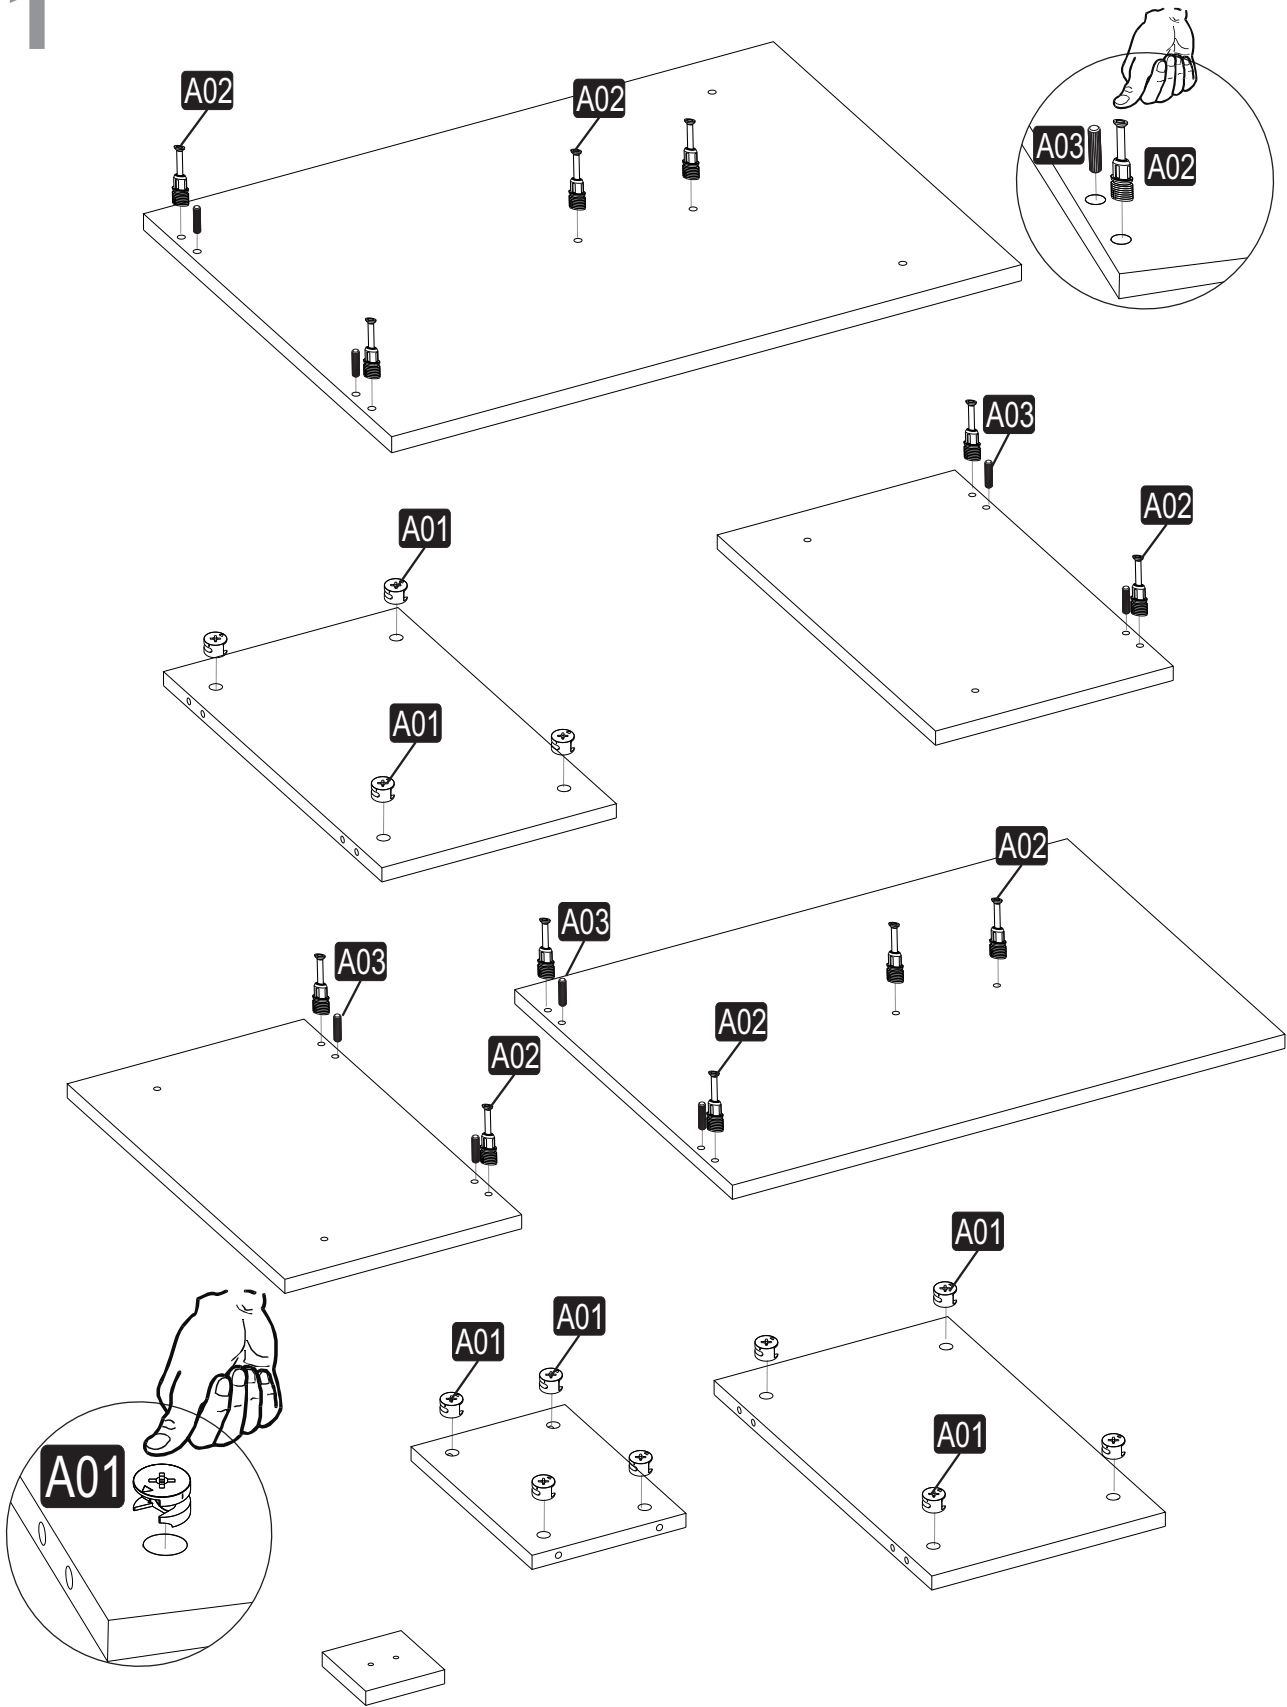

i GP042-0189,4

81,8 x 50 x 35cm

A02  12x	A01  12x	A03  8x	A29 3,5x30  4x	A34 25mm  4x
A04  A 12x	A17 4 mm  1x			

1

2

3

4

5

6