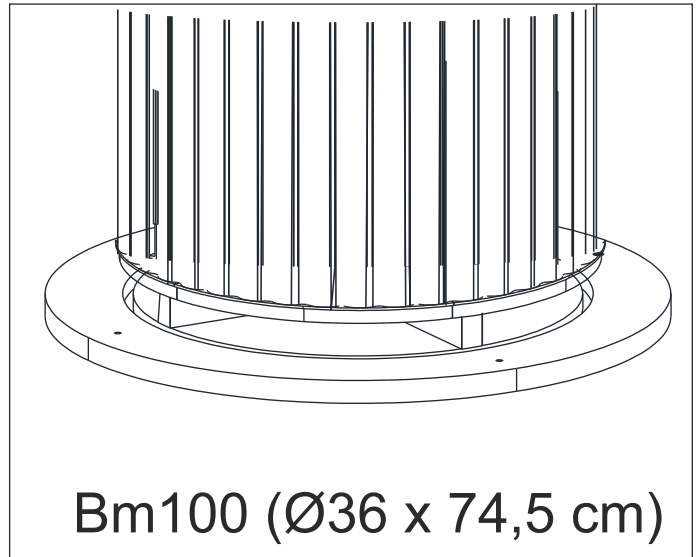

i GP042-0286,2

180 x 90 x 77,7cm

A01  12x	A03  16x	A06  6x	A29 3,5x30 YHB  8x	A09 4x50 YHB  16x
A16  A 16x	H82 Misline BM100 (Ø36 x 74,5 cm)  AYTAŞI 2x			

Bm100 (Ø36 x 74,5 cm) Mat Aytaşı

1

2

3

2X

Bm100 (Ø36 x 74,5 cm)

4

A03

A09

03

2X

5