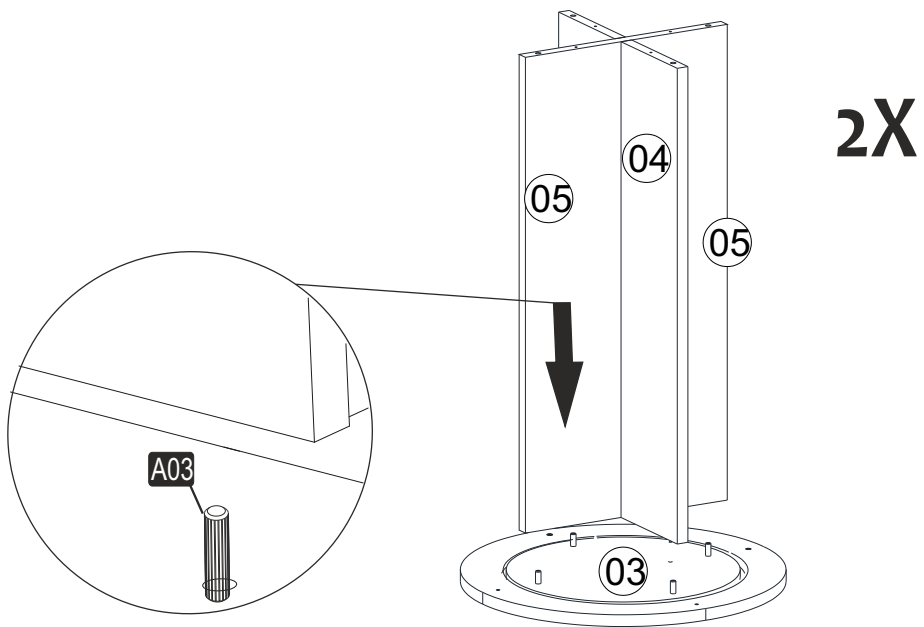

i GP042-0286,2

180 x 90 x 77,7cm

A01  12x	A03  16x	A06  6x	A29 3,5x30 YHB  8x	A09 4x50 YHB  16x
A16  A 16x	H82 Misline BM100 (Ø36 x 74,5 cm)  AYTAŞI 2x			

Bm100 (Ø36 x 74,5 cm) Mat Aytaşı

1

2

3

2X

Bm100 (Ø36 x 74,5 cm)

4

A03

A09

03

2X

5