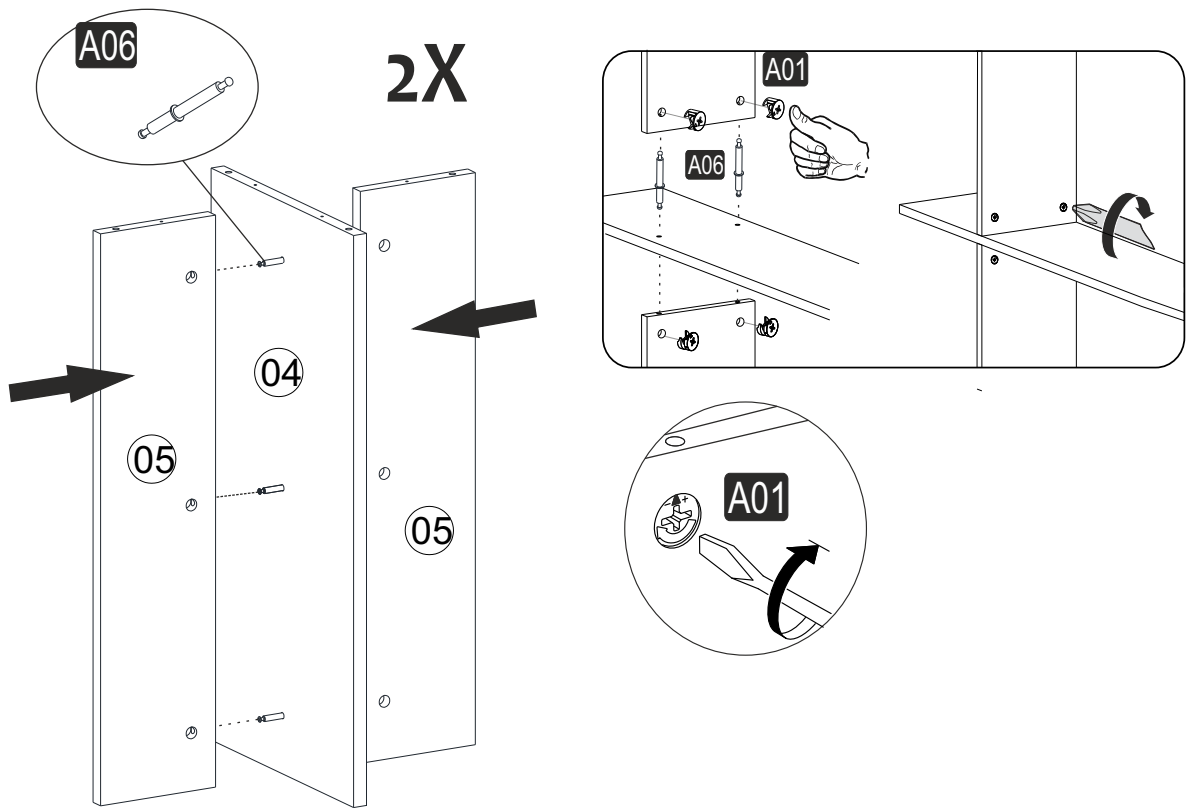

i GP042-0286,2

180 x 90 x 77,7cm

A01  12x	A03  16x	A06  6x	A29 3,5x30 YHB  8x	A09 4x50 YHB  16x
A16  A 16x	H82 Misline BM100 (Ø36 x 74,5 cm)  AYTAŞI 2x			

Bm100 (Ø36 x 74,5 cm) Mat Aytaşı

1

2

3

2X

Bm100 (Ø36 x 74,5 cm)

4

A03

A09

03

2X

5