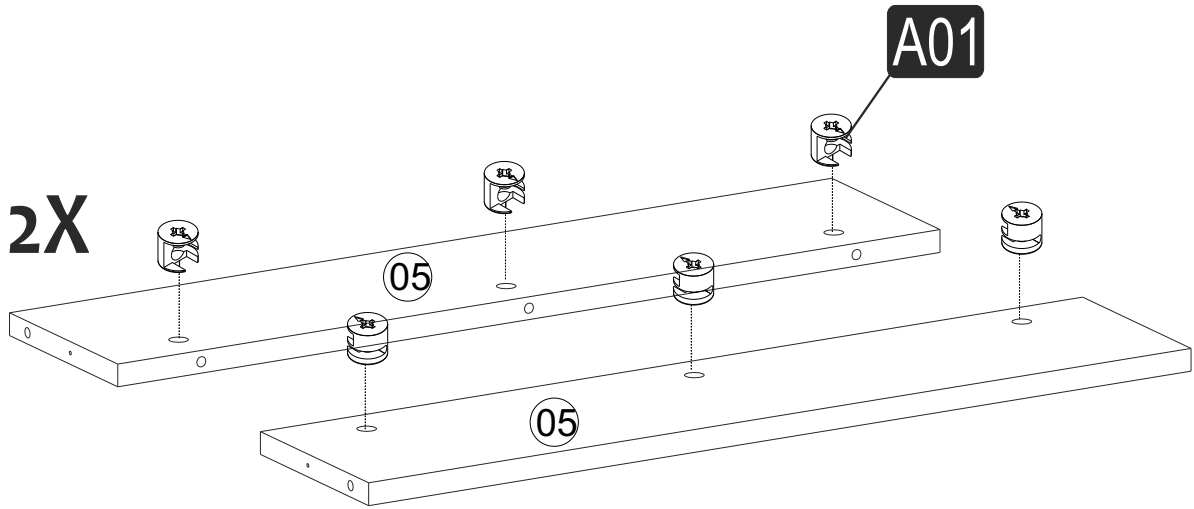

i GP042-0286,2

180 x 90 x 77,7cm

A01  12x	A03  16x	A06  6x	A29 3,5x30 YHB  8x	A09 4x50 YHB  16x
A16  A 16x	H82 Misline BM100 (Ø36 x 74,5 cm)  AYTAŞI 2x			

Bm100 (Ø36 x 74,5 cm) Mat Aytaşı

1

2

3

2X

Bm100 (Ø36 x 74,5 cm)

4

A03

A09

03

2X

5