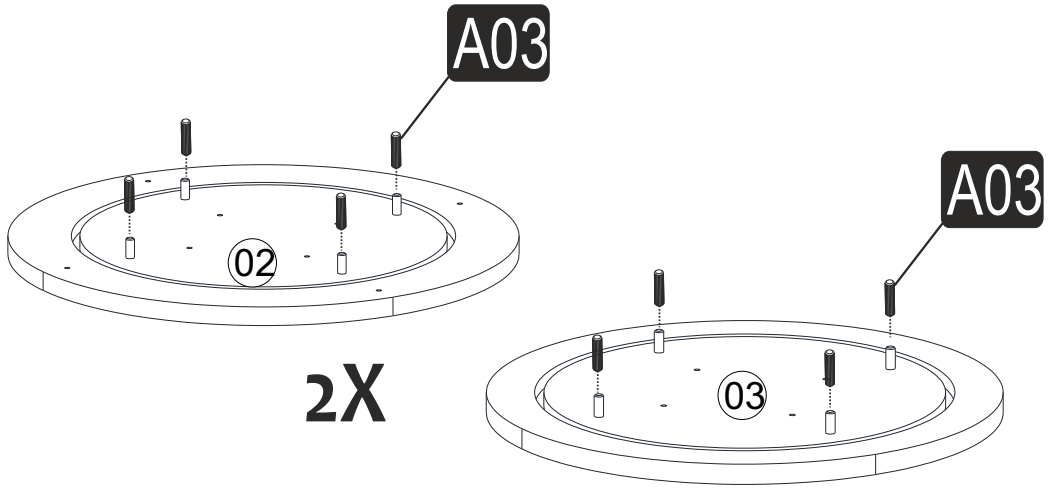

i GP042-0286,2

180 x 90 x 77,7cm

A01  12x	A03  16x	A06  6x	A29 3,5x30 YHB  8x	A09 4x50 YHB  16x
A16  A 16x	H82 Misline BM100 (Ø36 x 74,5 cm)  AYTAŞI 2x			

Bm100 (Ø36 x 74,5 cm) Mat Aytaşı

1

2

3

2X

Bm100 (Ø36 x 74,5 cm)

4

A03

A09

03

2X

5