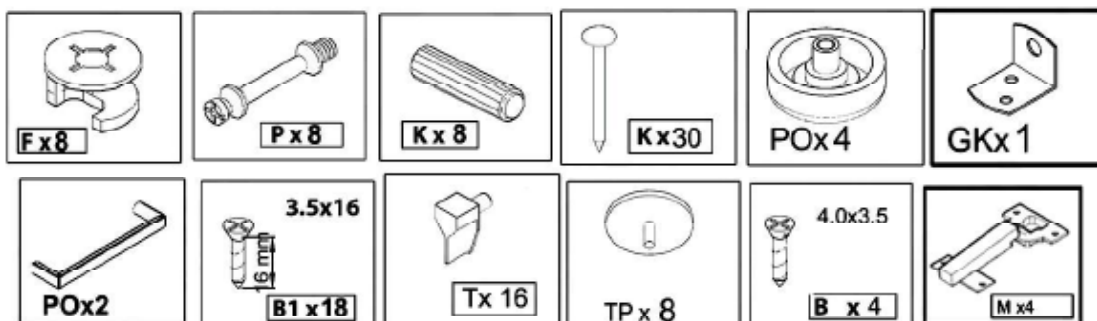

i GP035-0025,7

60 x 33 x 81cm

5

6

x2

7

8

9