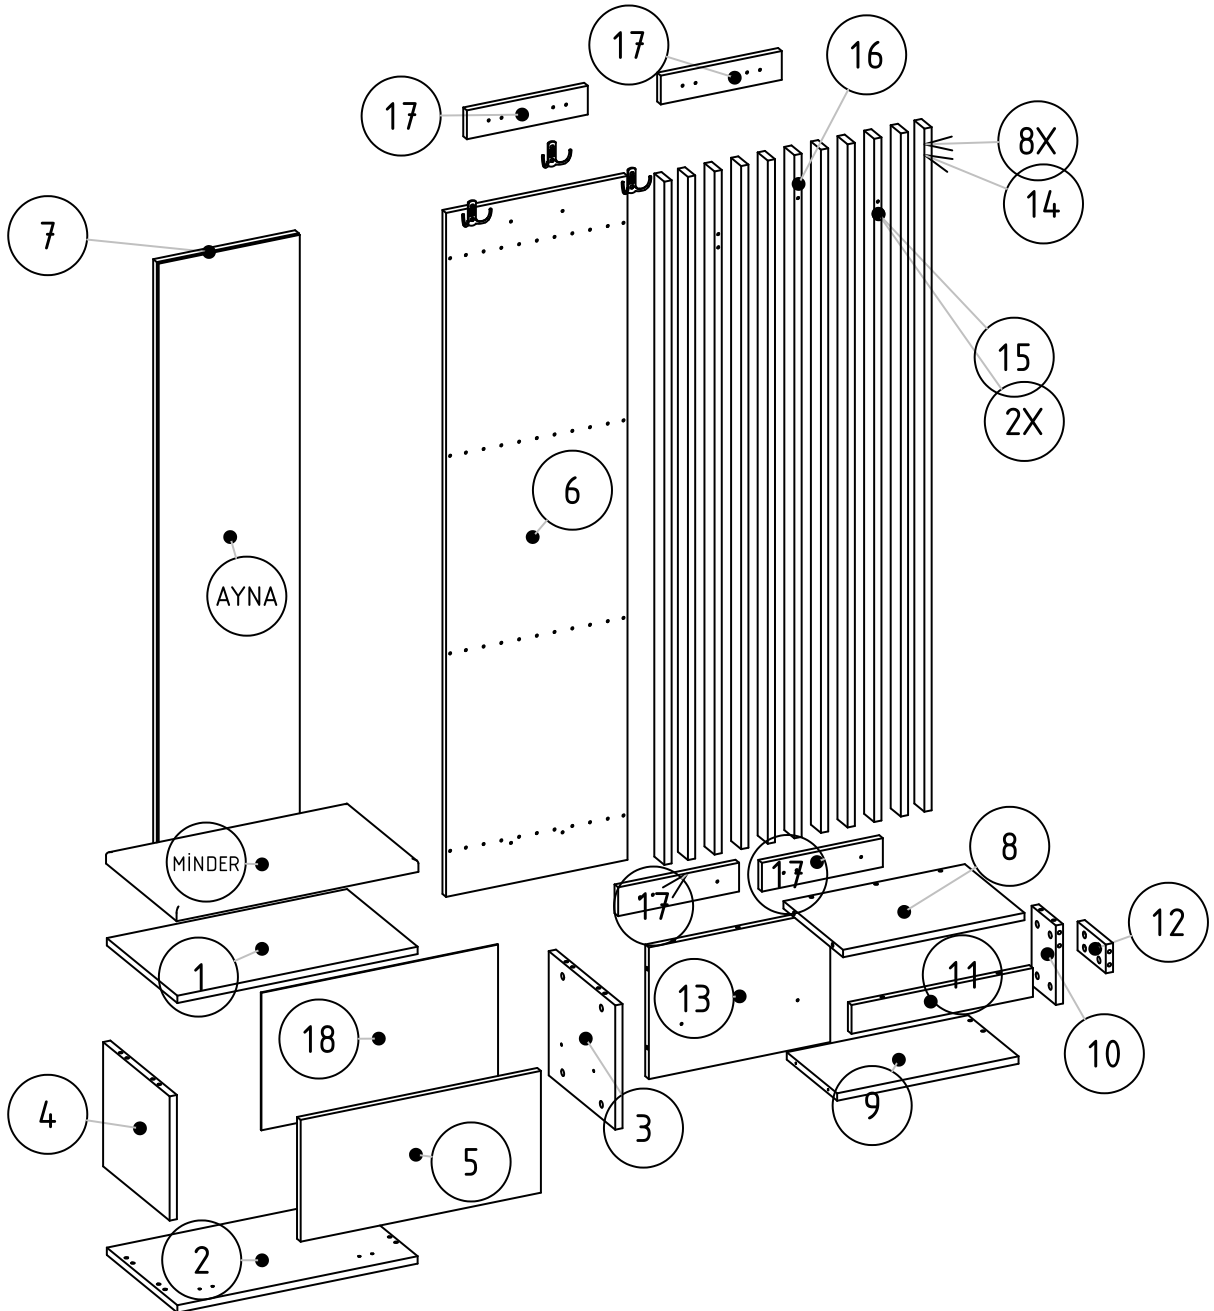

**i** GP042-0362,1

104,8 x 35 x 198cm

<b>A02</b>  22x	<b>A01</b>  28x	<b>A03</b>  8x	<b>A04</b>  D 17x A 60x	<b>A28</b>  17x
<b>A11</b> SPM  2x	<b>A13</b> MA  2x	<b>J55</b> 5x100 YHB vida KROM  4x	<b>J54</b> Askı Elemanı Noktali SYH  3x	<b>A27</b> Plastik Pabuç  6x
<b>D69</b> Ø8  6x	<b>A10</b> 3,5x18 YHB  26x	<b>J57</b> DUMONT MİNDER 600*350 Milano Antrasit  1x	<b>A09</b> 4x50 YHB  52x	<b>D41</b> 5x70 YHB  2x
<b>A44</b> UM  3x	<b>B23</b> AP (Kod 0067)  2x			