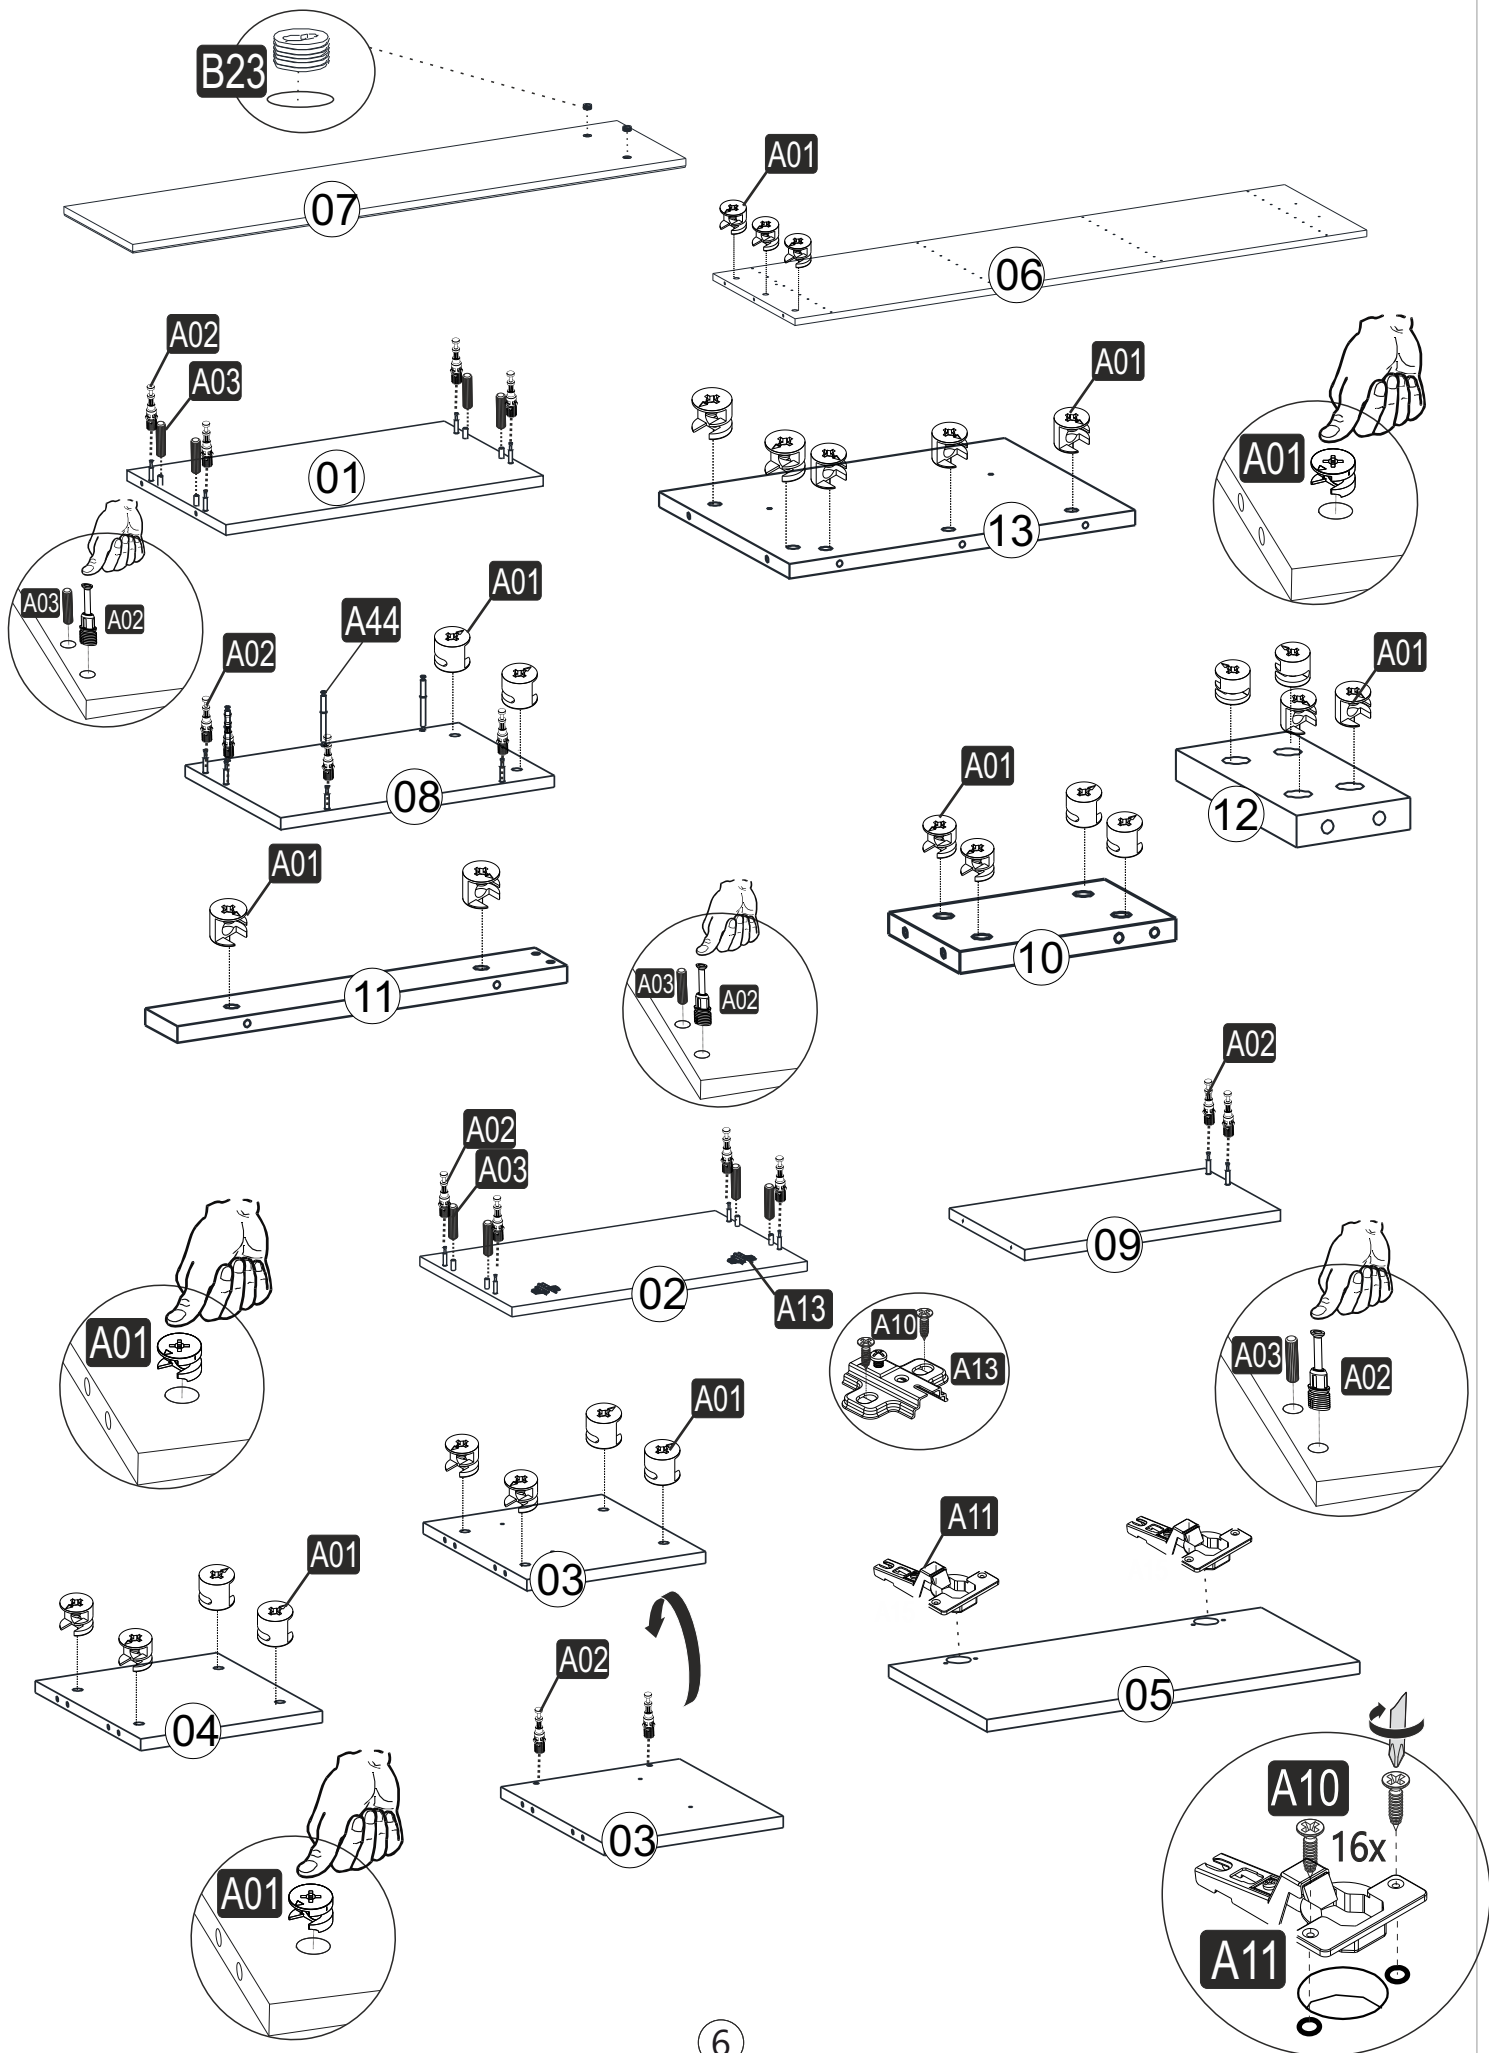

**i** GP042-0362,1

104,8 x 35 x 198cm

<b>A02</b>  22x	<b>A01</b>  28x	<b>A03</b>  8x	<b>A04</b>  D 17x A 60x	<b>A28</b>  17x
<b>A11</b> SPM  2x	<b>A13</b> MA  2x	<b>J55</b> 5x100 YHB vida KROM  4x	<b>J54</b> Askı Elemanı Noktali SYH  3x	<b>A27</b> Plastik Pabuç  6x
<b>D69</b> Ø8  6x	<b>A10</b> 3,5x18 YHB  26x	<b>J57</b> DUMONT MİNDER 600*350 Milano Antrasit  1x	<b>A09</b> 4x50 YHB  52x	<b>D41</b> 5x70 YHB  2x
<b>A44</b> UM  3x	<b>B23</b> AP (Kod 0067)  2x			

1

2

3

4

5

6

9

7

8

9

10