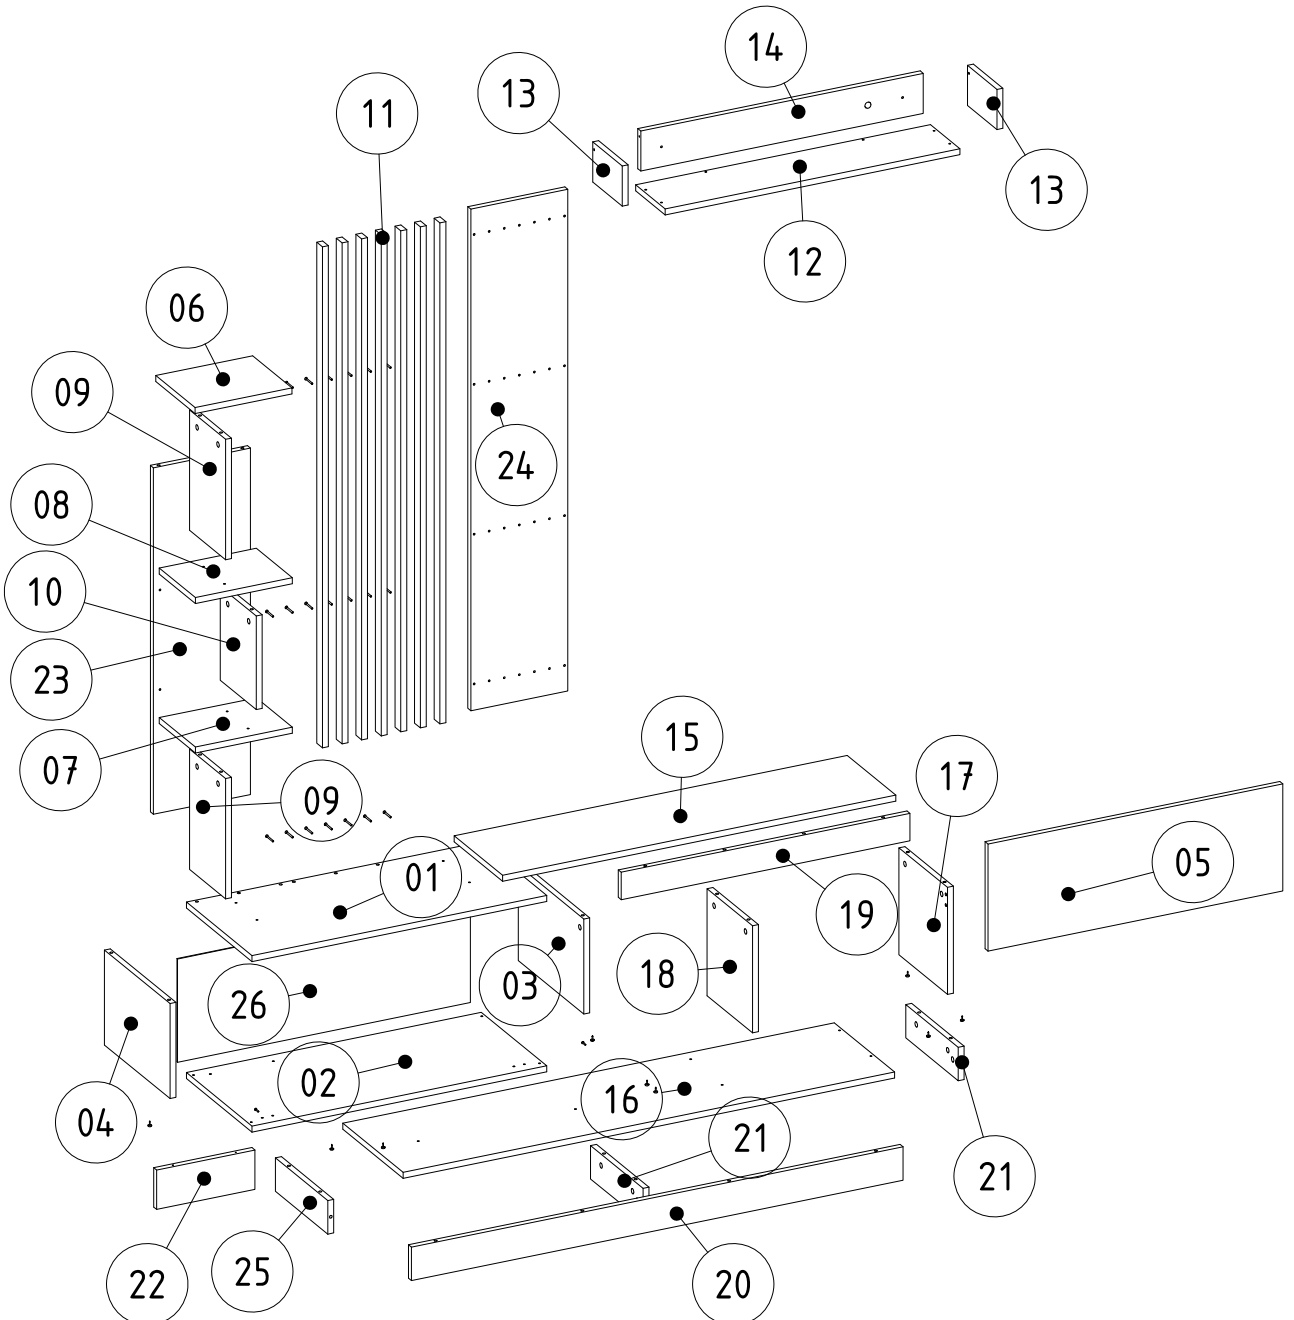

i GP042-0365,2

180 x 40 x 193,8cm

| | | | | |
|--|--|---|--|---|
| A01  41x | A02  41x | E17  1x | A29 3,5x30  5x | A28  23x |
| A66 3,5x40  28x | A10 3,5x18  10x | A09 4x50  28x | D41 5x70  3x | D69 Ø8  3x |
| A12 DM  2x | A13 MA  2x | D03 Ø14 SYH  11x | A04 A 10x D 31x  | A16 A 30x D 32x  |
| H08 SYH  1x | | | | |