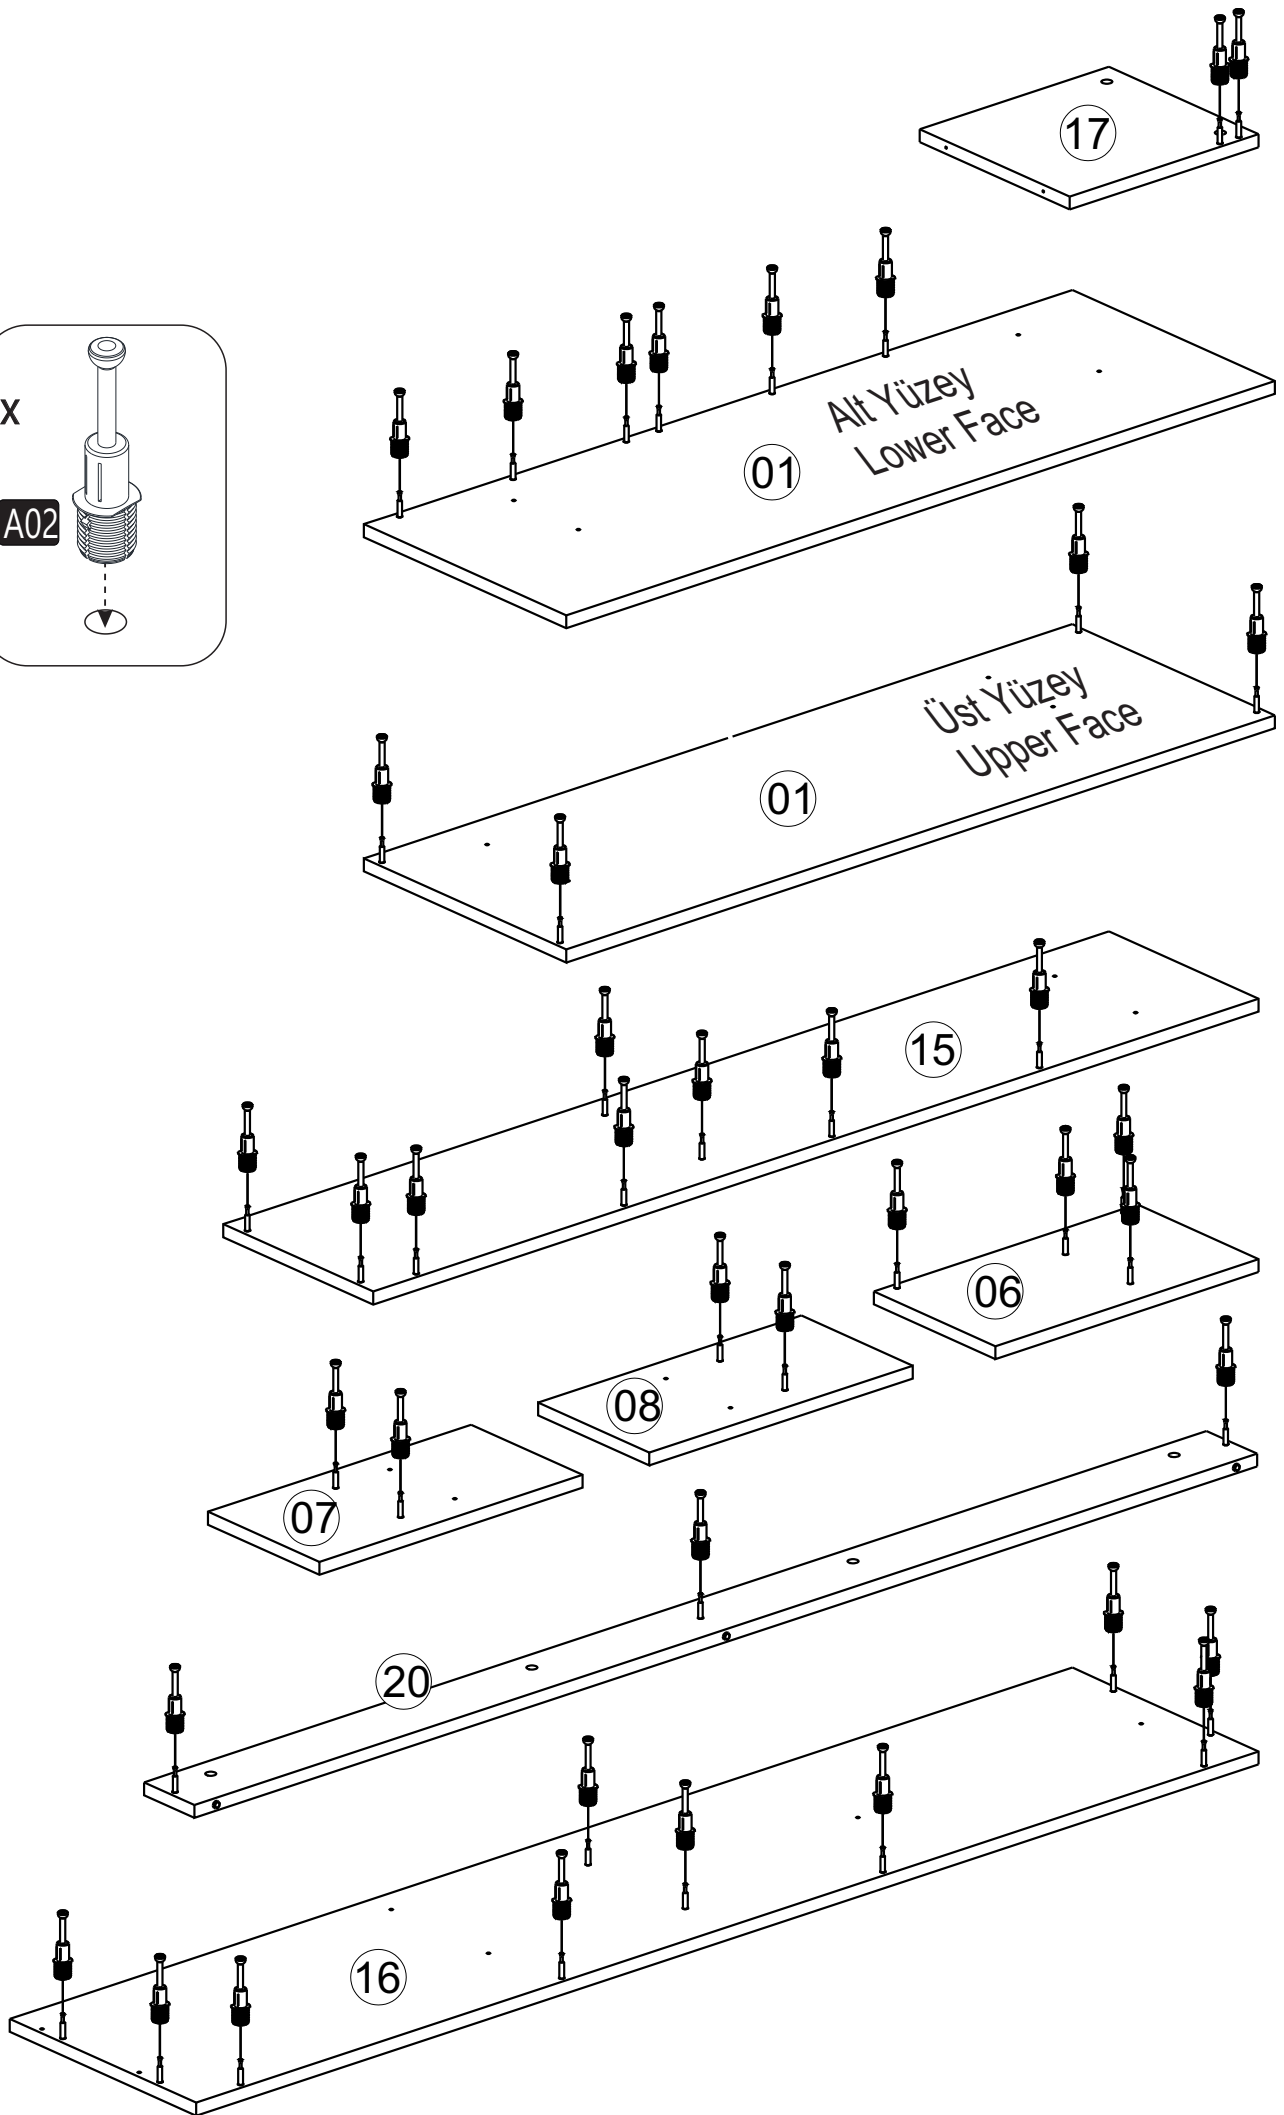

i GP042-0365,2

180 x 40 x 193,8cm

| | | | | |
|--|--|---|--|---|
| A01  41x | A02  41x | E17  1x | A29 3,5x30  5x | A28  23x |
| A66 3,5x40  28x | A10 3,5x18  10x | A09 4x50  28x | D41 5x70  3x | D69 Ø8  3x |
| A12 DM  2x | A13 MA  2x | D03 Ø14 SYH  11x | A04 A 10x D 31x  | A16 A 30x D 32x  |
| H08 SYH  1x | | | | |

1

2

3

4

5

6

7

8

9

10

11

12

13

14

15

16

17

18

19

20

21

22

23

24