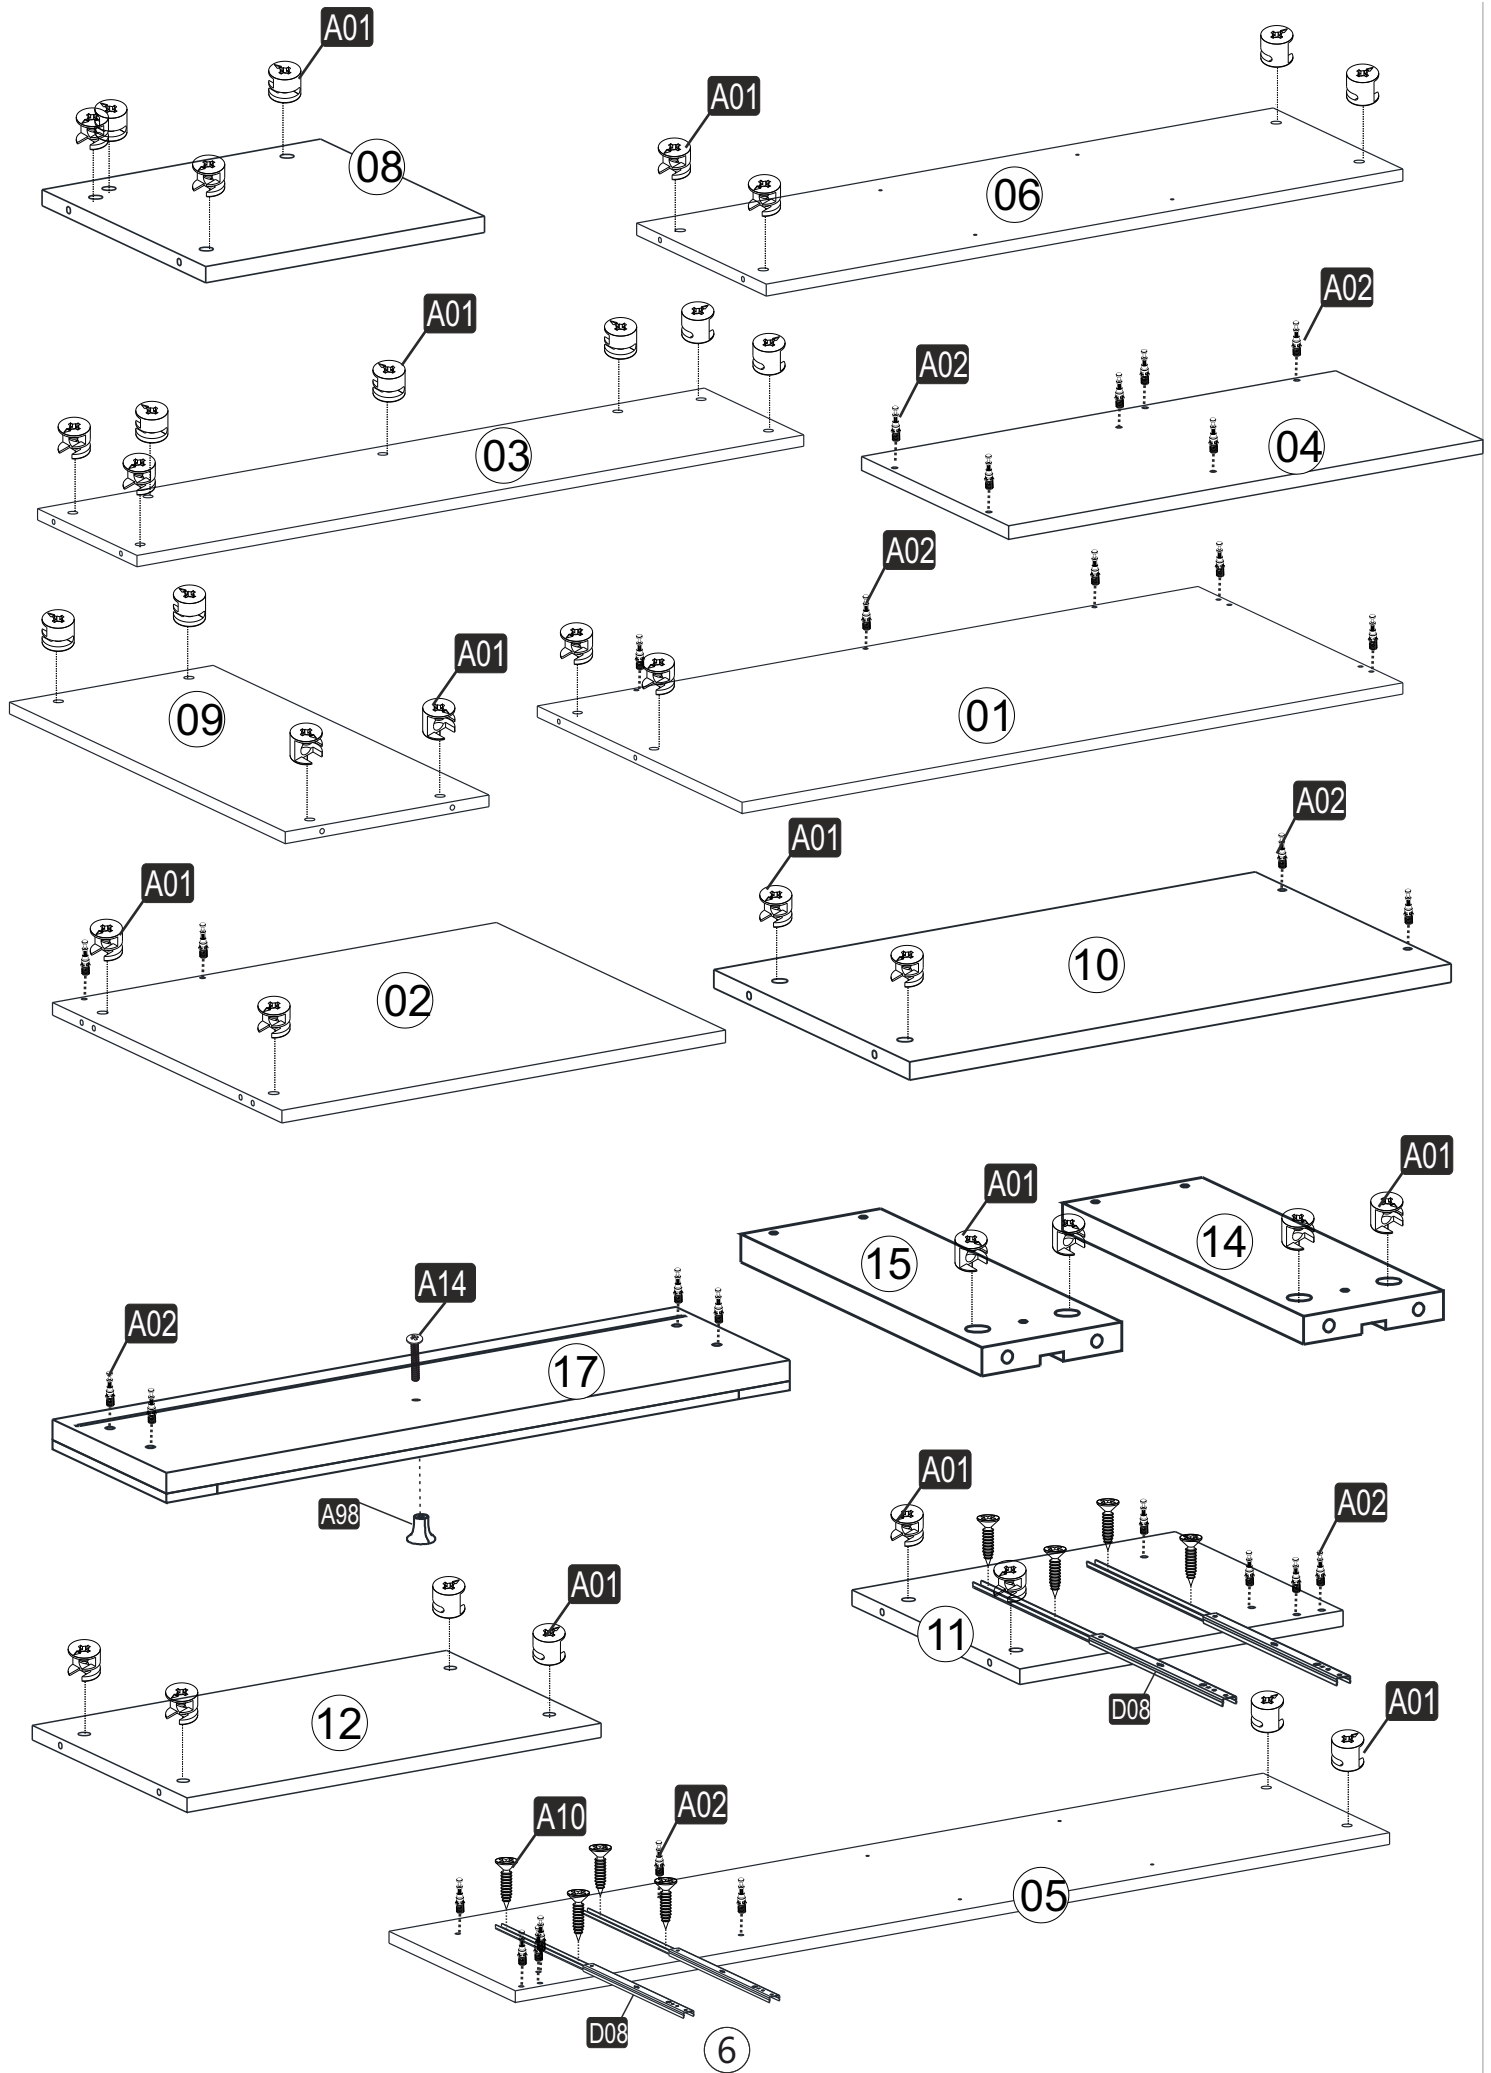

**i** GP042-0369,1

150 x 60 x 152cm

<p><b>A02</b></p>  <p><b>45x</b></p>	<p><b>A01</b></p>  <p><b>45x</b></p>	<p><b>A04</b></p>  <p><b>A 53x</b></p>
<p><b>A03</b></p>  <p><b>2x</b></p>	<p><b>A10</b></p> <p>3,5x18</p>  <p><b>8x</b></p>	<p><b>A09</b></p> <p>4x50 YHB</p>  <p><b>8x</b></p>
<p><b>D09</b></p> <p>M4x15 YSB VİDA</p>  <p><b>4x</b></p>	<p><b>A14</b></p> <p>M4x22</p>  <p><b>2x</b></p>	<p><b>A23</b></p> <p>Raf Pimi</p>  <p><b>8x</b></p>
<p><b>A98</b></p> <p>Nokta Desenli Kulp</p>  <p><b>2x</b></p>	<p><b>D08</b></p> <p>17MM*L 278 MM BİLYALI RAY</p>  <p><b>2x</b></p>	<p><b>A28</b></p>  <p><b>72x</b></p>

2X