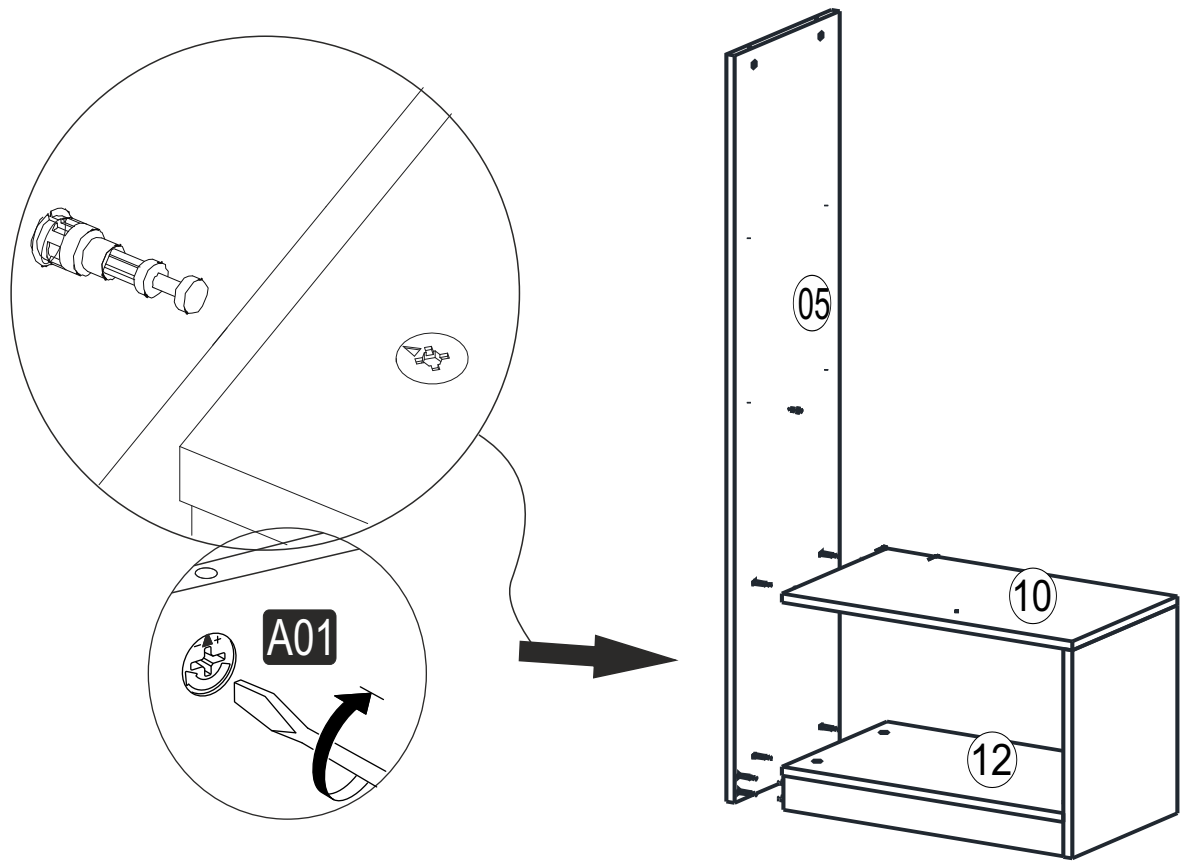

i GP042-0369,2

150 x 60 x 152cm

<p>A02</p>  <p>45x</p>	<p>A01</p>  <p>45x</p>	<p>A04</p>  <p>A 53x</p>
<p>A03</p>  <p>2x</p>	<p>A10</p> <p>3,5x18</p>  <p>8x</p>	<p>A09</p> <p>4x50 YHB</p>  <p>8x</p>
<p>D09</p> <p>M4x15 YSB VİDA</p>  <p>4x</p>	<p>A14</p> <p>M4x22</p>  <p>2x</p>	<p>A23</p> <p>Raf Pimi</p>  <p>8x</p>
<p>A98</p> <p>Nokta Desenli Kulp</p>  <p>2x</p>	<p>D08</p> <p>17MM*L 278 MM BİLYALI RAY</p>  <p>2x</p>	<p>A28</p>  <p>72x</p>

2X