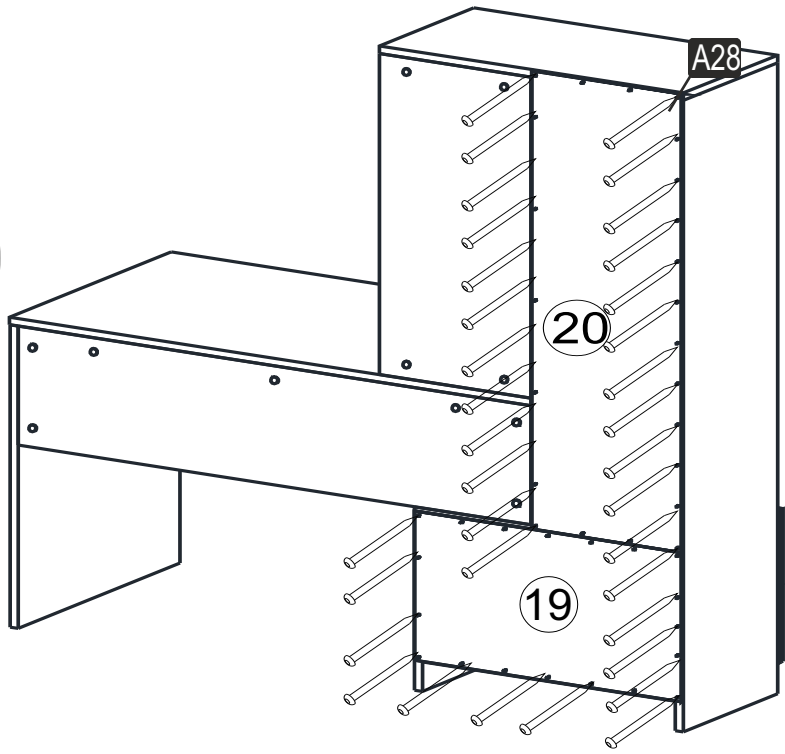

i GP042-0369,2

150 x 60 x 152cm

<p>A02</p>  <p>45x</p>	<p>A01</p>  <p>45x</p>	<p>A04</p>  <p>A 53x</p>
<p>A03</p>  <p>2x</p>	<p>A10</p> <p>3,5x18</p>  <p>8x</p>	<p>A09</p> <p>4x50 YHB</p>  <p>8x</p>
<p>D09</p> <p>M4x15 YSB VİDA</p>  <p>4x</p>	<p>A14</p> <p>M4x22</p>  <p>2x</p>	<p>A23</p> <p>Raf Pimi</p>  <p>8x</p>
<p>A98</p> <p>Nokta Desenli Kulp</p>  <p>2x</p>	<p>D08</p> <p>17MM*L 278 MM BİLYALI RAY</p>  <p>2x</p>	<p>A28</p>  <p>72x</p>

2X