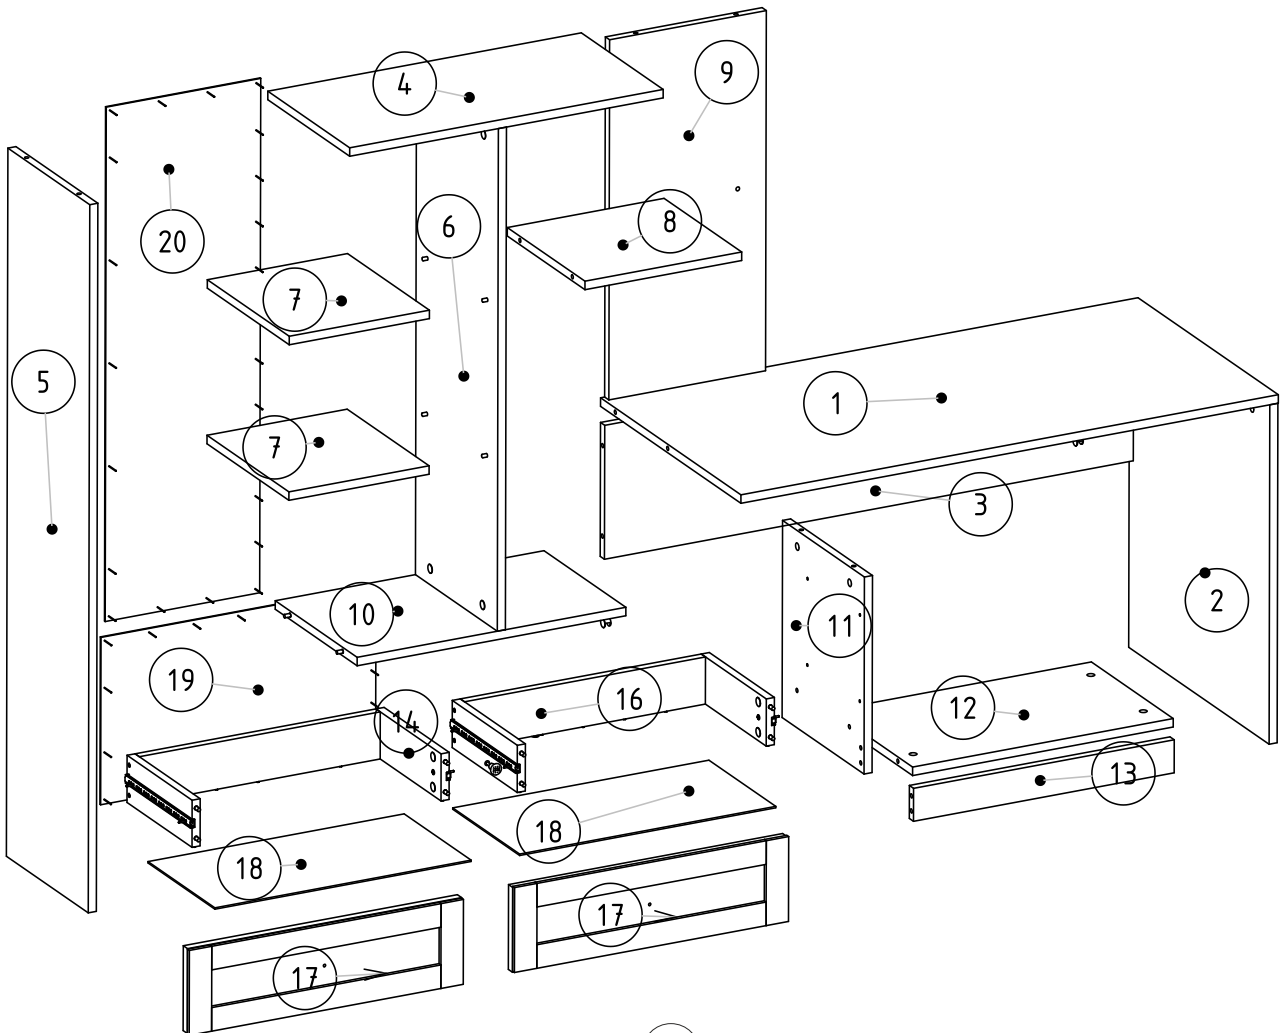

i GP042-0369,2

150 x 60 x 152cm

<p>A02</p>  <p>45x</p>	<p>A01</p>  <p>45x</p>	<p>A04</p>  <p>A 53x</p>
<p>A03</p>  <p>2x</p>	<p>A10</p> <p>3,5x18</p>  <p>8x</p>	<p>A09</p> <p>4x50 YHB</p>  <p>8x</p>
<p>D09</p> <p>M4x15 YSB VİDA</p>  <p>4x</p>	<p>A14</p> <p>M4x22</p>  <p>2x</p>	<p>A23</p> <p>Raf Pimi</p>  <p>8x</p>
<p>A98</p> <p>Nokta Desenli Kulp</p>  <p>2x</p>	<p>D08</p> <p>17MM*L 278 MM BİLYALI RAY</p>  <p>2x</p>	<p>A28</p>  <p>72x</p>

2X