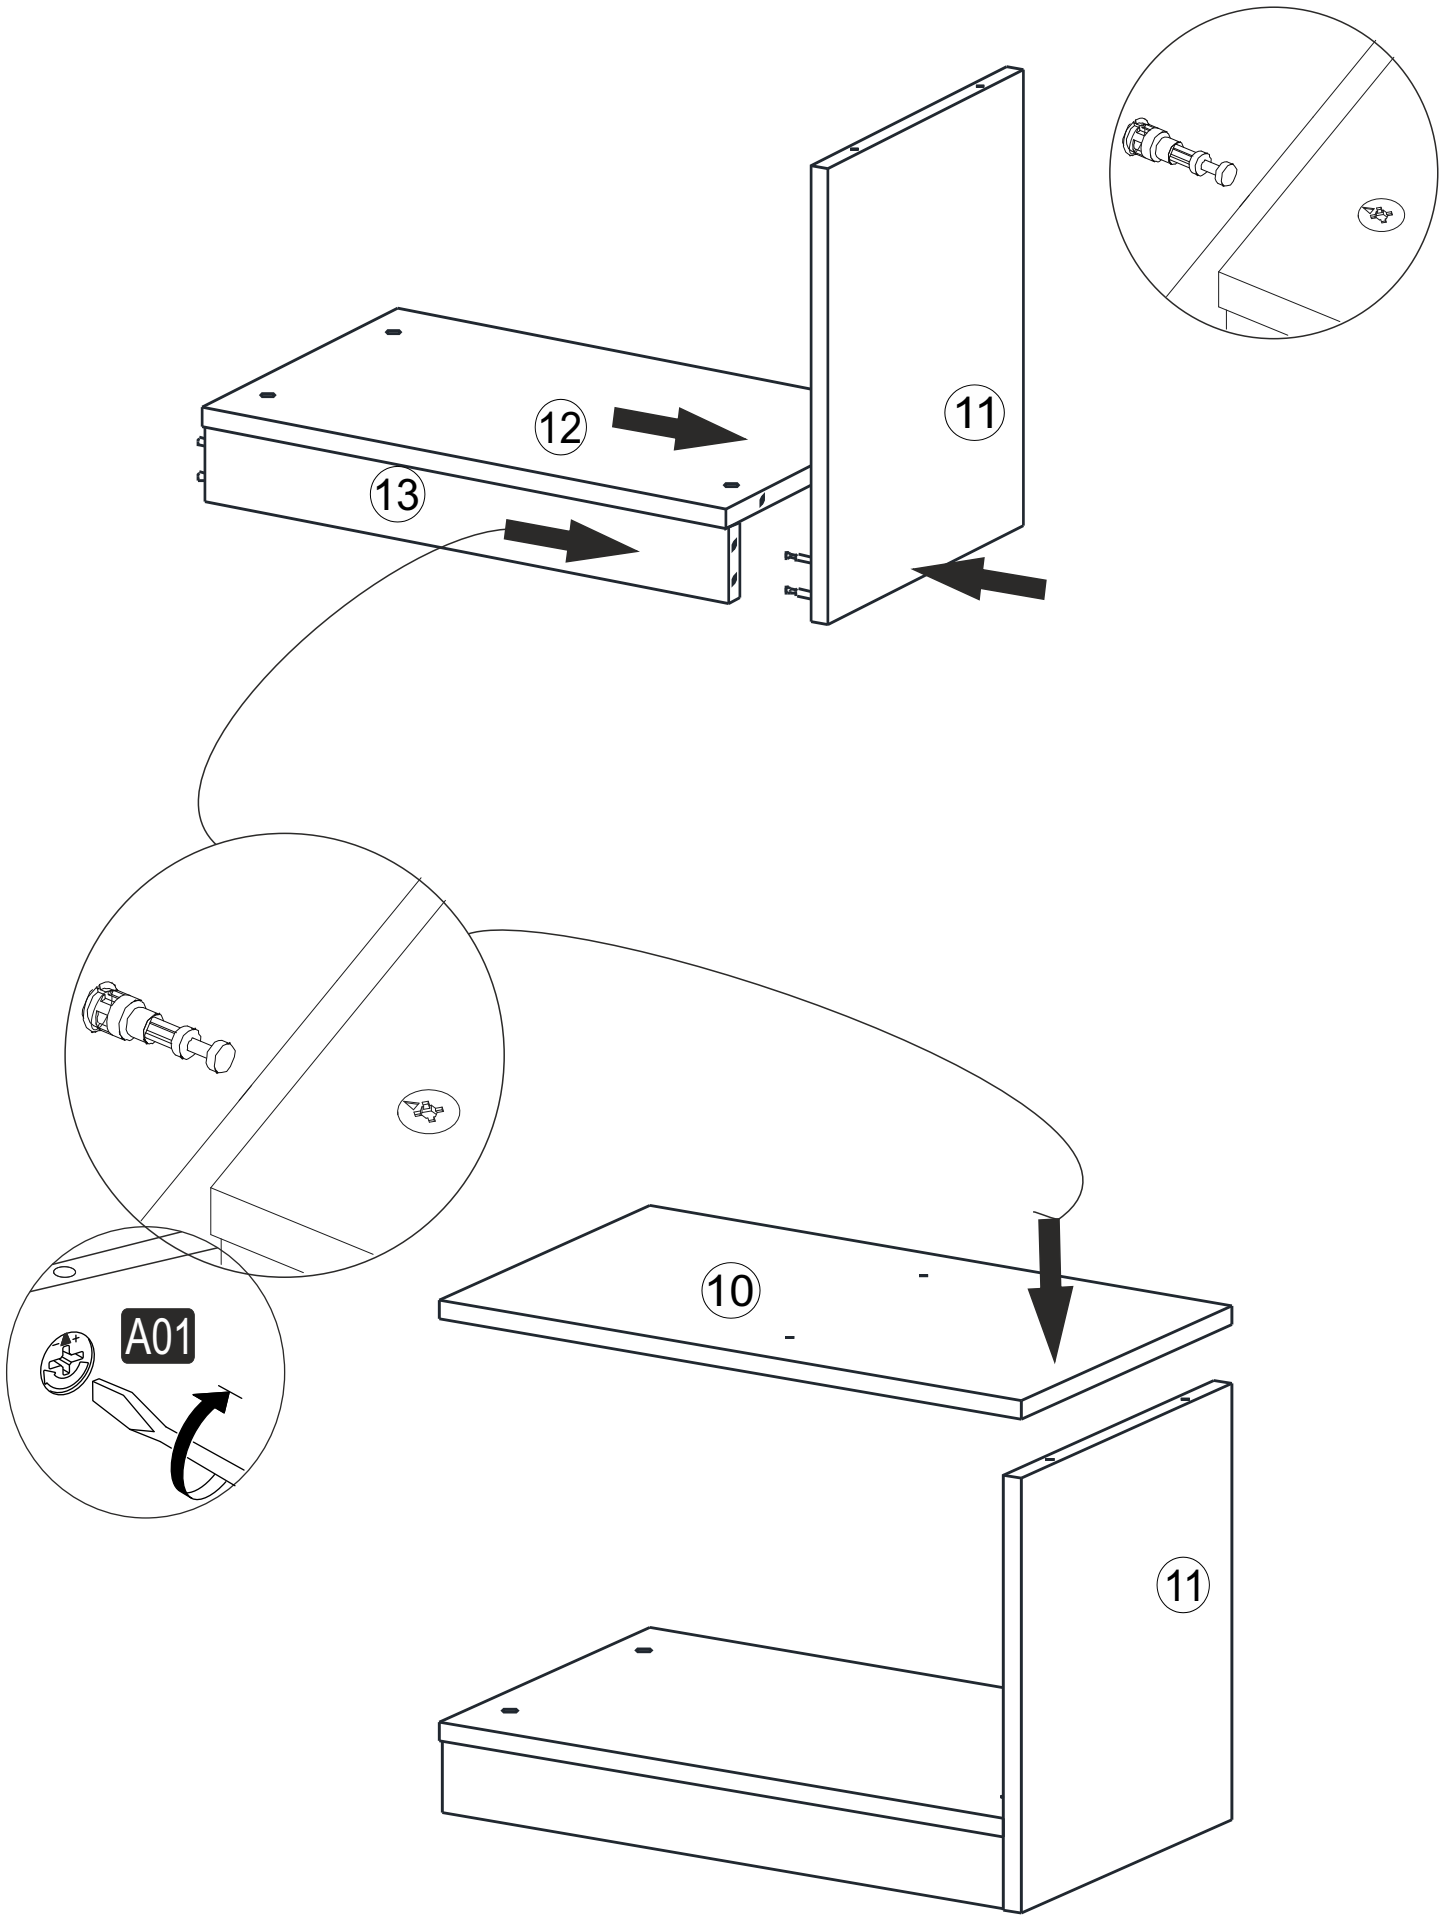

i GP042-0369,2

150 x 60 x 152cm

<p>A02</p>  <p>45x</p>	<p>A01</p>  <p>45x</p>	<p>A04</p>  <p>A 53x</p>
<p>A03</p>  <p>2x</p>	<p>A10</p> <p>3,5x18</p>  <p>8x</p>	<p>A09</p> <p>4x50 YHB</p>  <p>8x</p>
<p>D09</p> <p>M4x15 YSB VİDA</p>  <p>4x</p>	<p>A14</p> <p>M4x22</p>  <p>2x</p>	<p>A23</p> <p>Raf Pimi</p>  <p>8x</p>
<p>A98</p> <p>Nokta Desenli Kulp</p>  <p>2x</p>	<p>D08</p> <p>17MM*L 278 MM BİLYALI RAY</p>  <p>2x</p>	<p>A28</p>  <p>72x</p>

2X