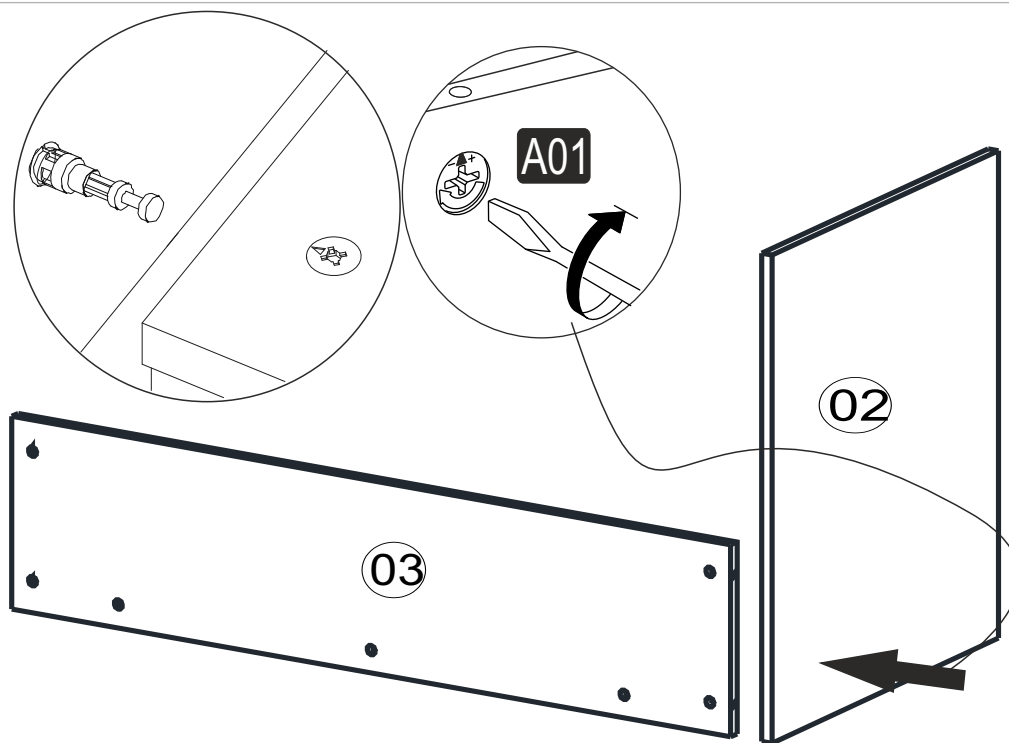

i GP042-0369,2

150 x 60 x 152cm

<p>A02</p>  <p>45x</p>	<p>A01</p>  <p>45x</p>	<p>A04</p>  <p>A 53x</p>
<p>A03</p>  <p>2x</p>	<p>A10</p> <p>3,5x18</p>  <p>8x</p>	<p>A09</p> <p>4x50 YHB</p>  <p>8x</p>
<p>D09</p> <p>M4x15 YSB VİDA</p>  <p>4x</p>	<p>A14</p> <p>M4x22</p>  <p>2x</p>	<p>A23</p> <p>Raf Pimi</p>  <p>8x</p>
<p>A98</p> <p>Nokta Desenli Kulp</p>  <p>2x</p>	<p>D08</p> <p>17MM*L 278 MM BİLYALI RAY</p>  <p>2x</p>	<p>A28</p>  <p>72x</p>

2X