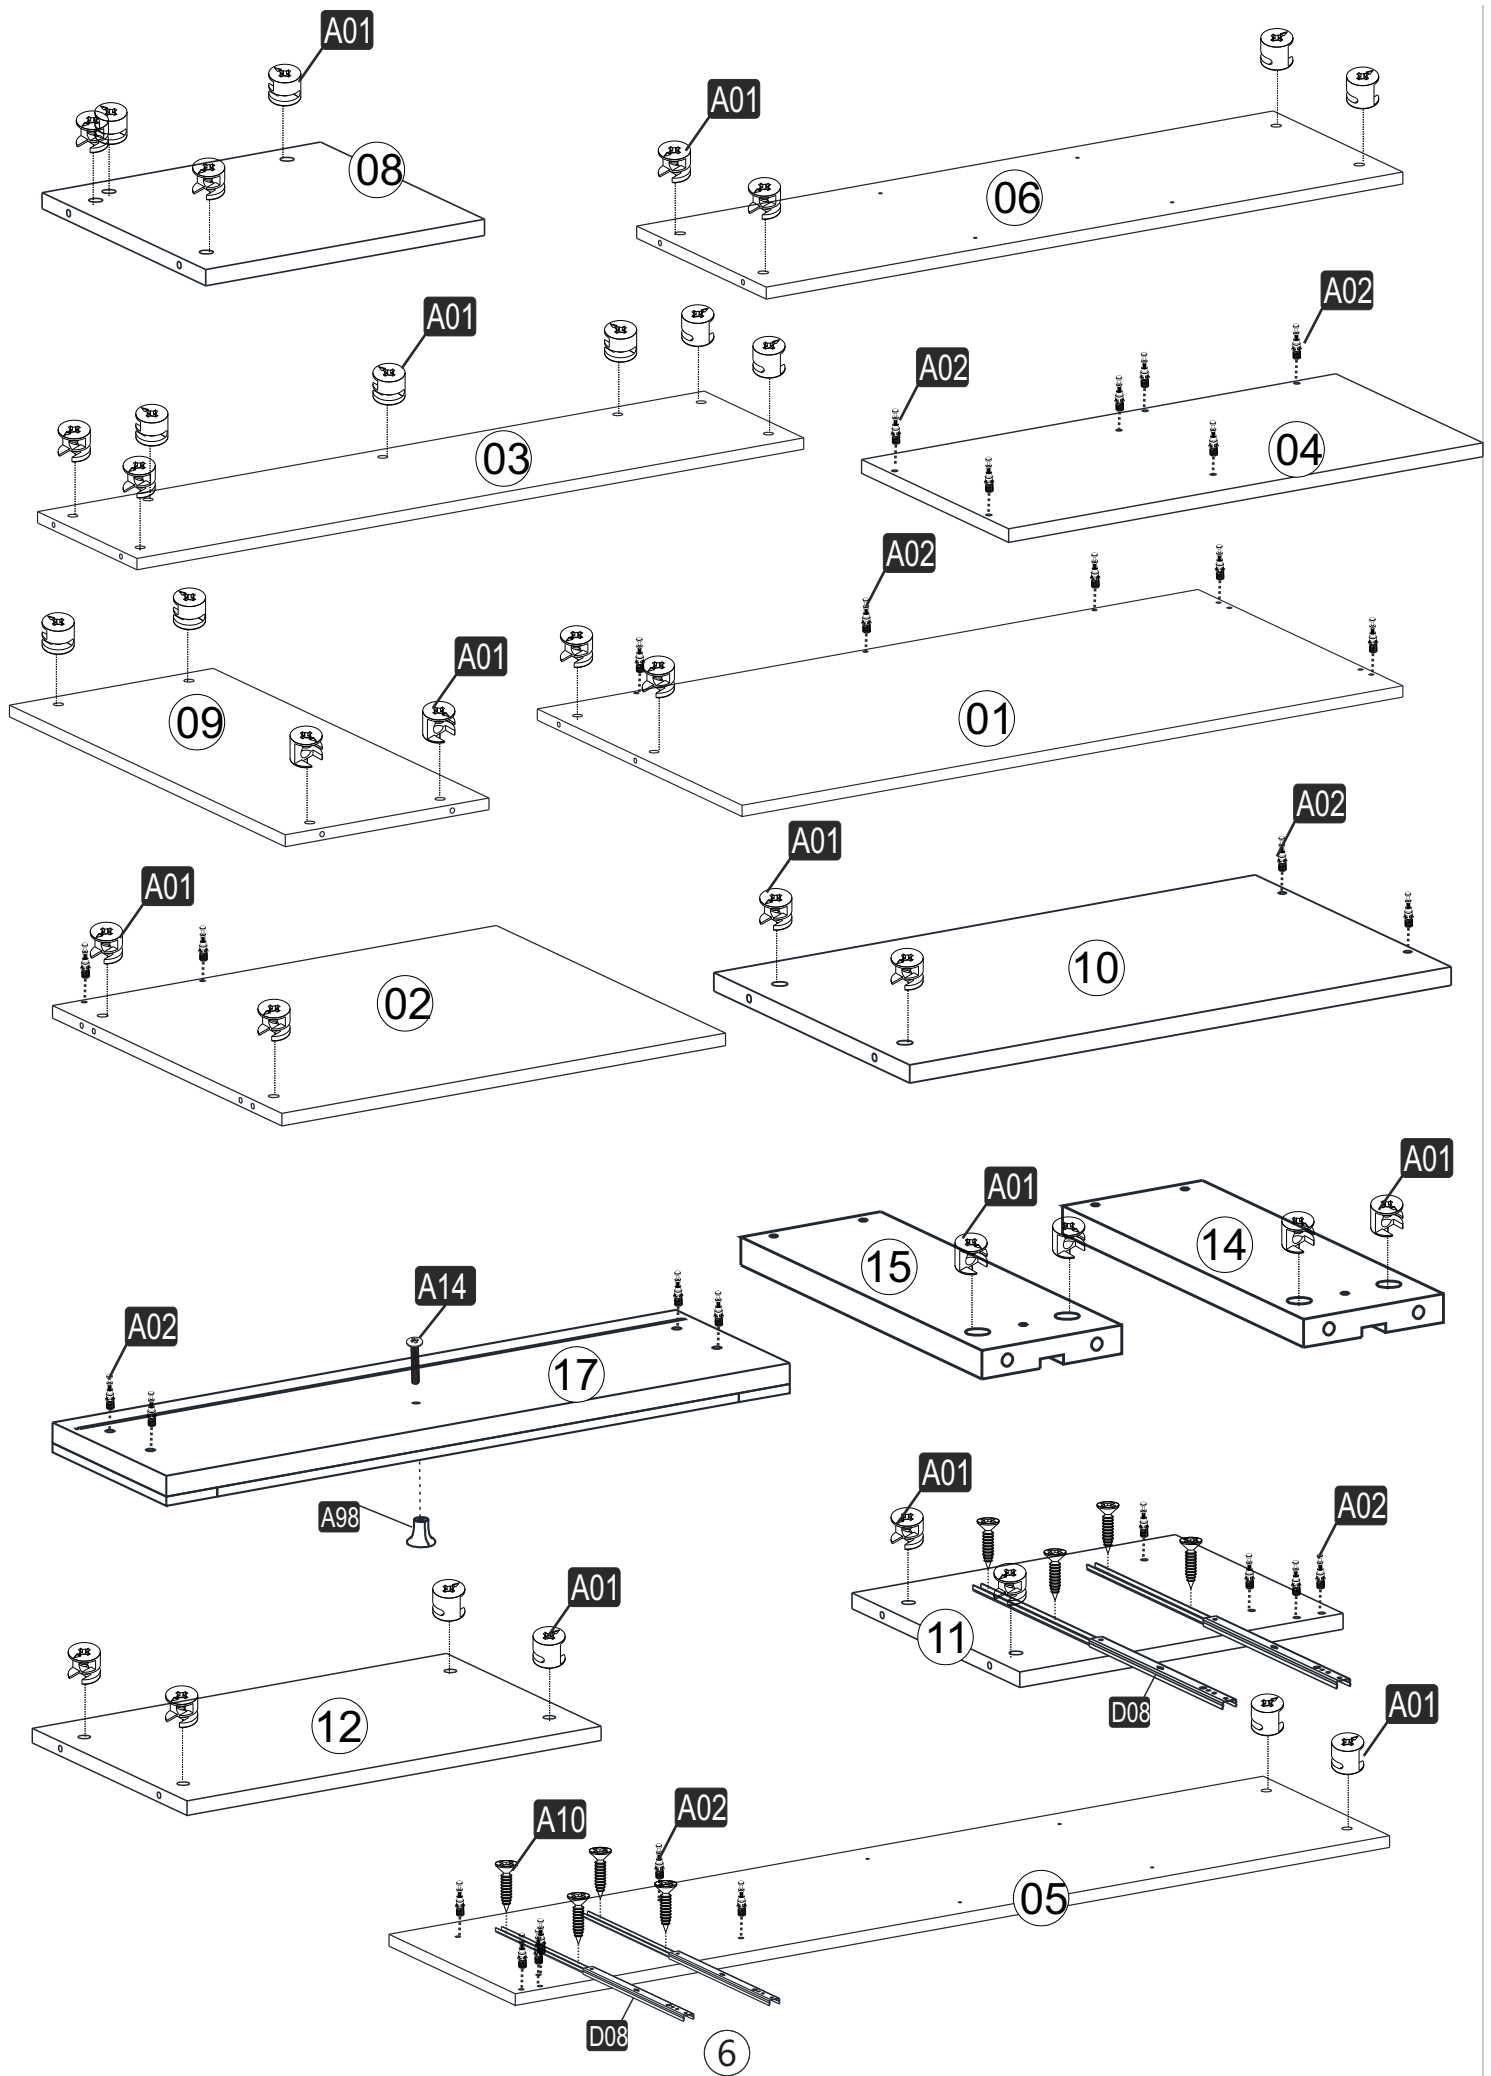

i GP042-0369,2

150 x 60 x 152cm

<p>A02</p>  <p>45x</p>	<p>A01</p>  <p>45x</p>	<p>A04</p>  <p>A 53x</p>
<p>A03</p>  <p>2x</p>	<p>A10</p> <p>3,5x18</p>  <p>8x</p>	<p>A09</p> <p>4x50 YHB</p>  <p>8x</p>
<p>D09</p> <p>M4x15 YSB VİDA</p>  <p>4x</p>	<p>A14</p> <p>M4x22</p>  <p>2x</p>	<p>A23</p> <p>Raf Pimi</p>  <p>8x</p>
<p>A98</p> <p>Nokta Desenli Kulp</p>  <p>2x</p>	<p>D08</p> <p>17MM*L 278 MM BİLYALI RAY</p>  <p>2x</p>	<p>A28</p>  <p>72x</p>

2X