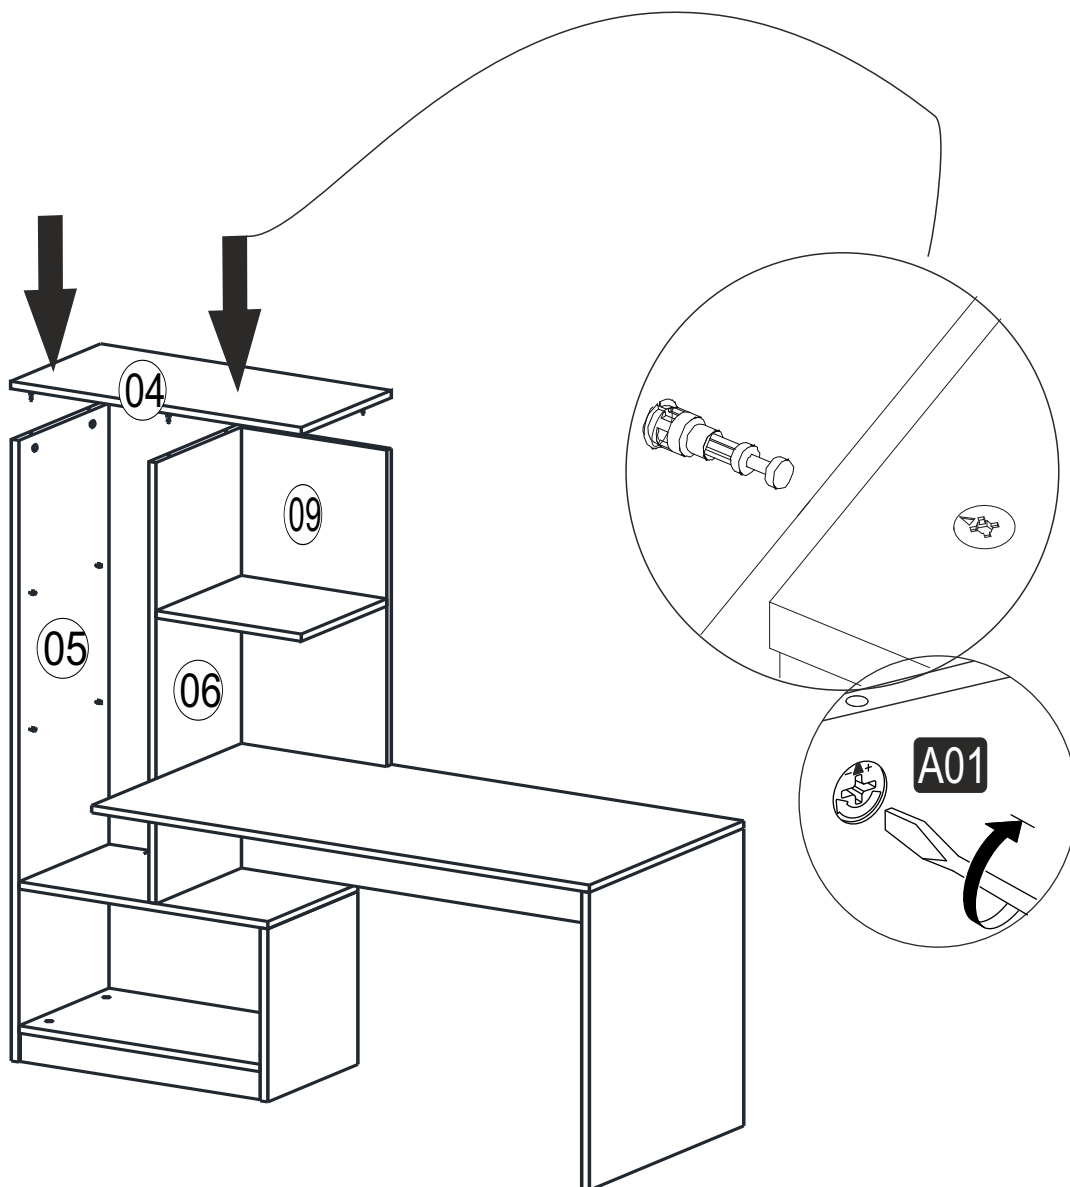

i GP042-0369,2

150 x 60 x 152cm

<p>A02</p>  <p>45x</p>	<p>A01</p>  <p>45x</p>	<p>A04</p>  <p>A 53x</p>
<p>A03</p>  <p>2x</p>	<p>A10</p> <p>3,5x18</p>  <p>8x</p>	<p>A09</p> <p>4x50 YHB</p>  <p>8x</p>
<p>D09</p> <p>M4x15 YSB VİDA</p>  <p>4x</p>	<p>A14</p> <p>M4x22</p>  <p>2x</p>	<p>A23</p> <p>Raf Pimi</p>  <p>8x</p>
<p>A98</p> <p>Nokta Desenli Kulp</p>  <p>2x</p>	<p>D08</p> <p>17MM*L 278 MM BİLYALI RAY</p>  <p>2x</p>	<p>A28</p>  <p>72x</p>

2X