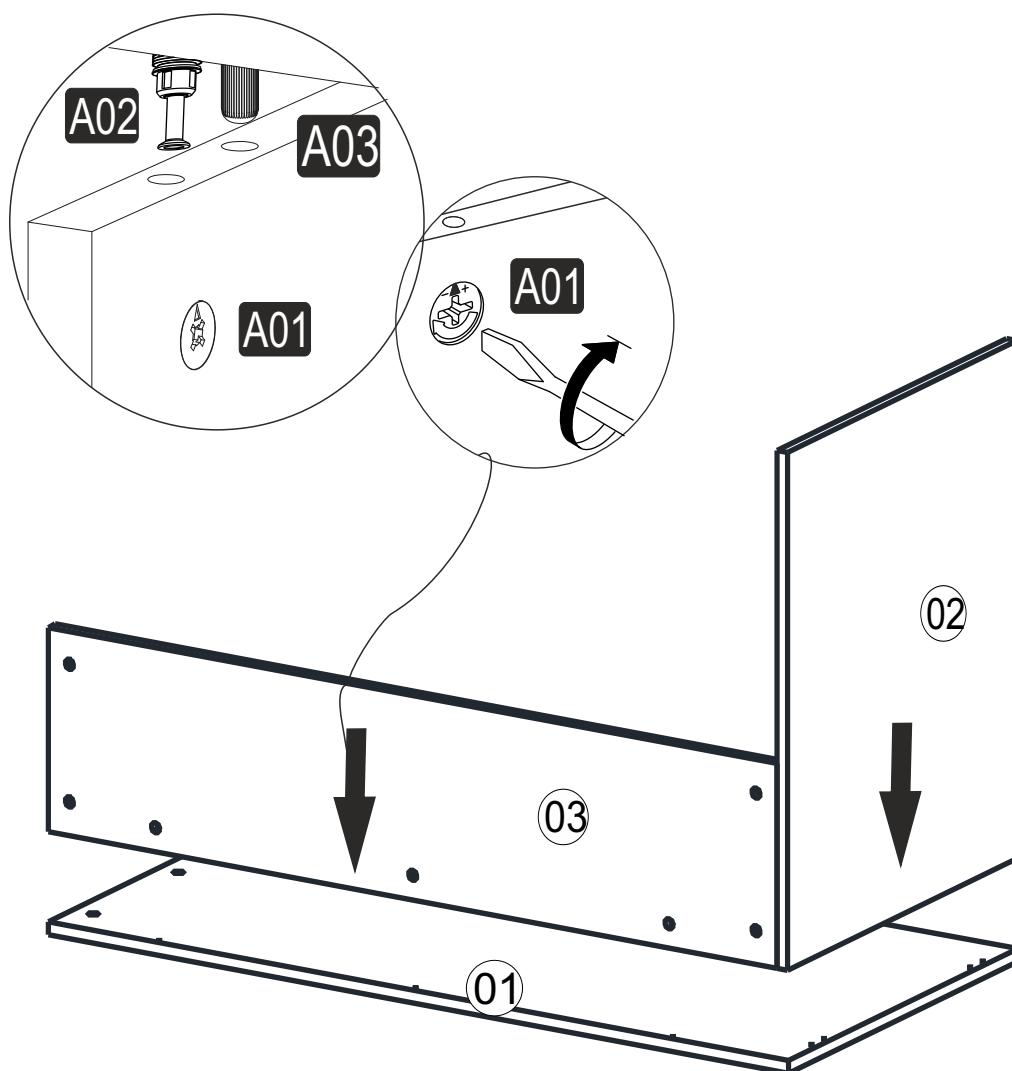

i GP042-0369,2

150 x 60 x 152cm

<p>A02</p>  <p>45x</p>	<p>A01</p>  <p>45x</p>	<p>A04</p>  <p>A 53x</p>
<p>A03</p>  <p>2x</p>	<p>A10</p> <p>3,5x18</p>  <p>8x</p>	<p>A09</p> <p>4x50 YHB</p>  <p>8x</p>
<p>D09</p> <p>M4x15 YSB VİDA</p>  <p>4x</p>	<p>A14</p> <p>M4x22</p>  <p>2x</p>	<p>A23</p> <p>Raf Pimi</p>  <p>8x</p>
<p>A98</p> <p>Nokta Desenli Kulp</p>  <p>2x</p>	<p>D08</p> <p>17MM*L 278 MM BİLYALI RAY</p>  <p>2x</p>	<p>A28</p>  <p>72x</p>

2X