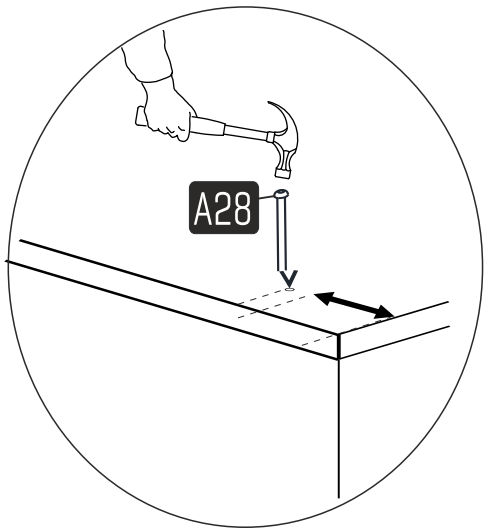

i GP042-0369,2

150 x 60 x 152cm

<p>A02</p>  <p>45x</p>	<p>A01</p>  <p>45x</p>	<p>A04</p>  <p>A 53x</p>
<p>A03</p>  <p>2x</p>	<p>A10</p> <p>3,5x18</p>  <p>8x</p>	<p>A09</p> <p>4x50 YHB</p>  <p>8x</p>
<p>D09</p> <p>M4x15 YSB VİDA</p>  <p>4x</p>	<p>A14</p> <p>M4x22</p>  <p>2x</p>	<p>A23</p> <p>Raf Pimi</p>  <p>8x</p>
<p>A98</p> <p>Nokta Desenli Kulp</p>  <p>2x</p>	<p>D08</p> <p>17MM*L 278 MM BİLYALI RAY</p>  <p>2x</p>	<p>A28</p>  <p>72x</p>

2X