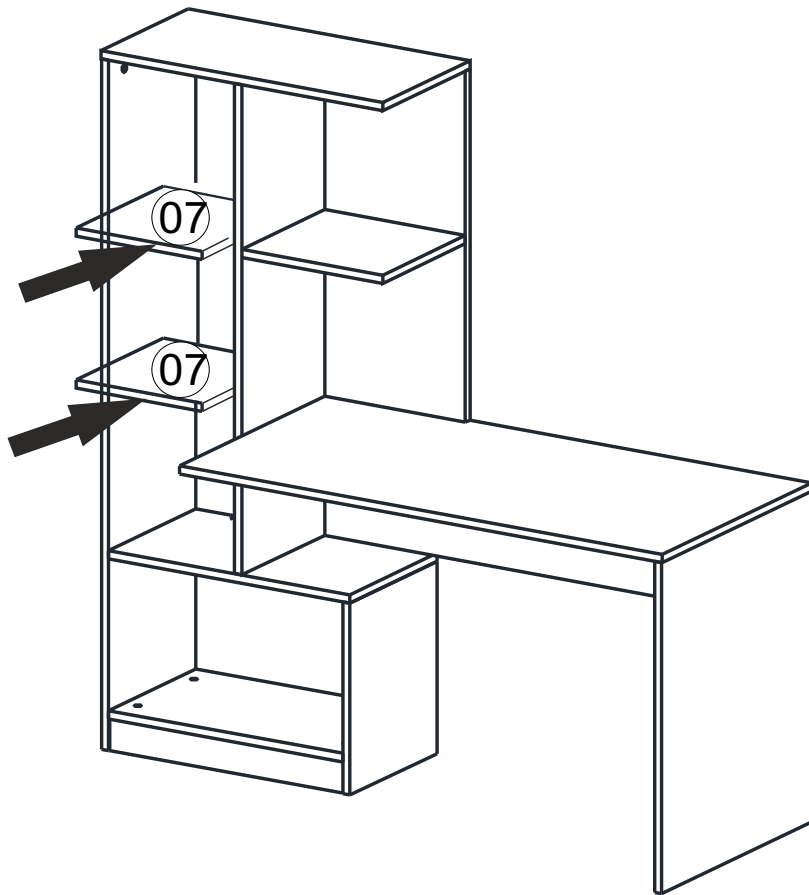

i GP042-0369,2

150 x 60 x 152cm

<p>A02</p>  <p>45x</p>	<p>A01</p>  <p>45x</p>	<p>A04</p>  <p>A 53x</p>
<p>A03</p>  <p>2x</p>	<p>A10</p> <p>3,5x18</p>  <p>8x</p>	<p>A09</p> <p>4x50 YHB</p>  <p>8x</p>
<p>D09</p> <p>M4x15 YSB VİDA</p>  <p>4x</p>	<p>A14</p> <p>M4x22</p>  <p>2x</p>	<p>A23</p> <p>Raf Pimi</p>  <p>8x</p>
<p>A98</p> <p>Nokta Desenli Kulp</p>  <p>2x</p>	<p>D08</p> <p>17MM*L 278 MM BİLYALI RAY</p>  <p>2x</p>	<p>A28</p>  <p>72x</p>

2X