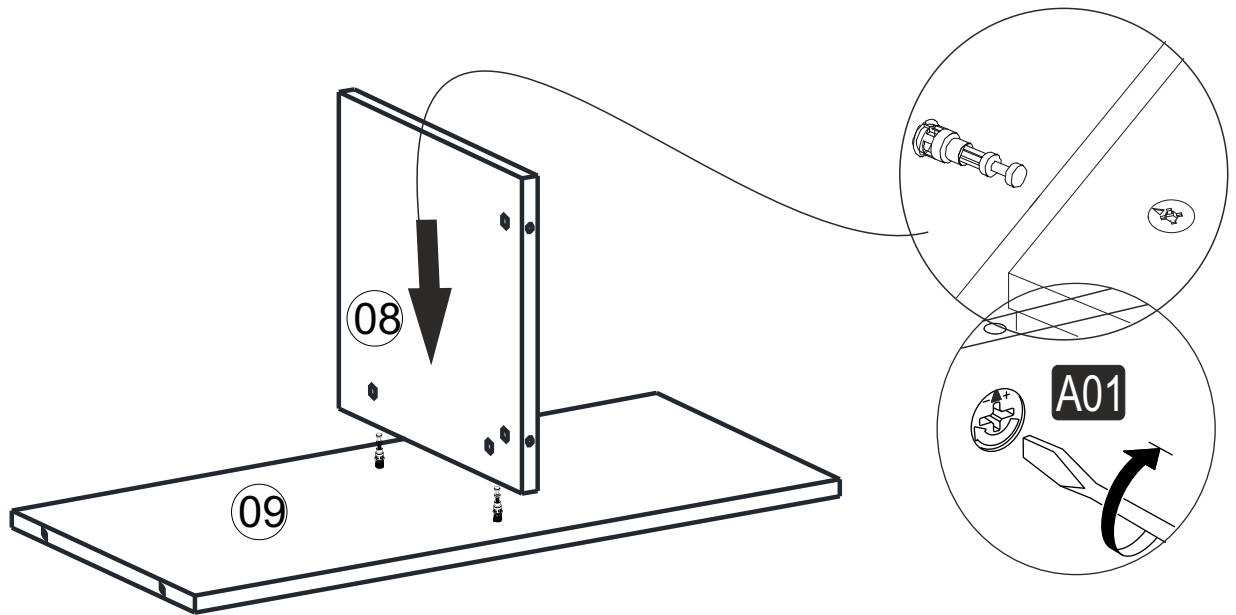

i GP042-0369,2

150 x 60 x 152cm

<p>A02</p>  <p>45x</p>	<p>A01</p>  <p>45x</p>	<p>A04</p>  <p>A 53x</p>
<p>A03</p>  <p>2x</p>	<p>A10</p> <p>3,5x18</p>  <p>8x</p>	<p>A09</p> <p>4x50 YHB</p>  <p>8x</p>
<p>D09</p> <p>M4x15 YSB VİDA</p>  <p>4x</p>	<p>A14</p> <p>M4x22</p>  <p>2x</p>	<p>A23</p> <p>Raf Pimi</p>  <p>8x</p>
<p>A98</p> <p>Nokta Desenli Kulp</p>  <p>2x</p>	<p>D08</p> <p>17MM*L 278 MM BİLYALI RAY</p>  <p>2x</p>	<p>A28</p>  <p>72x</p>

2X