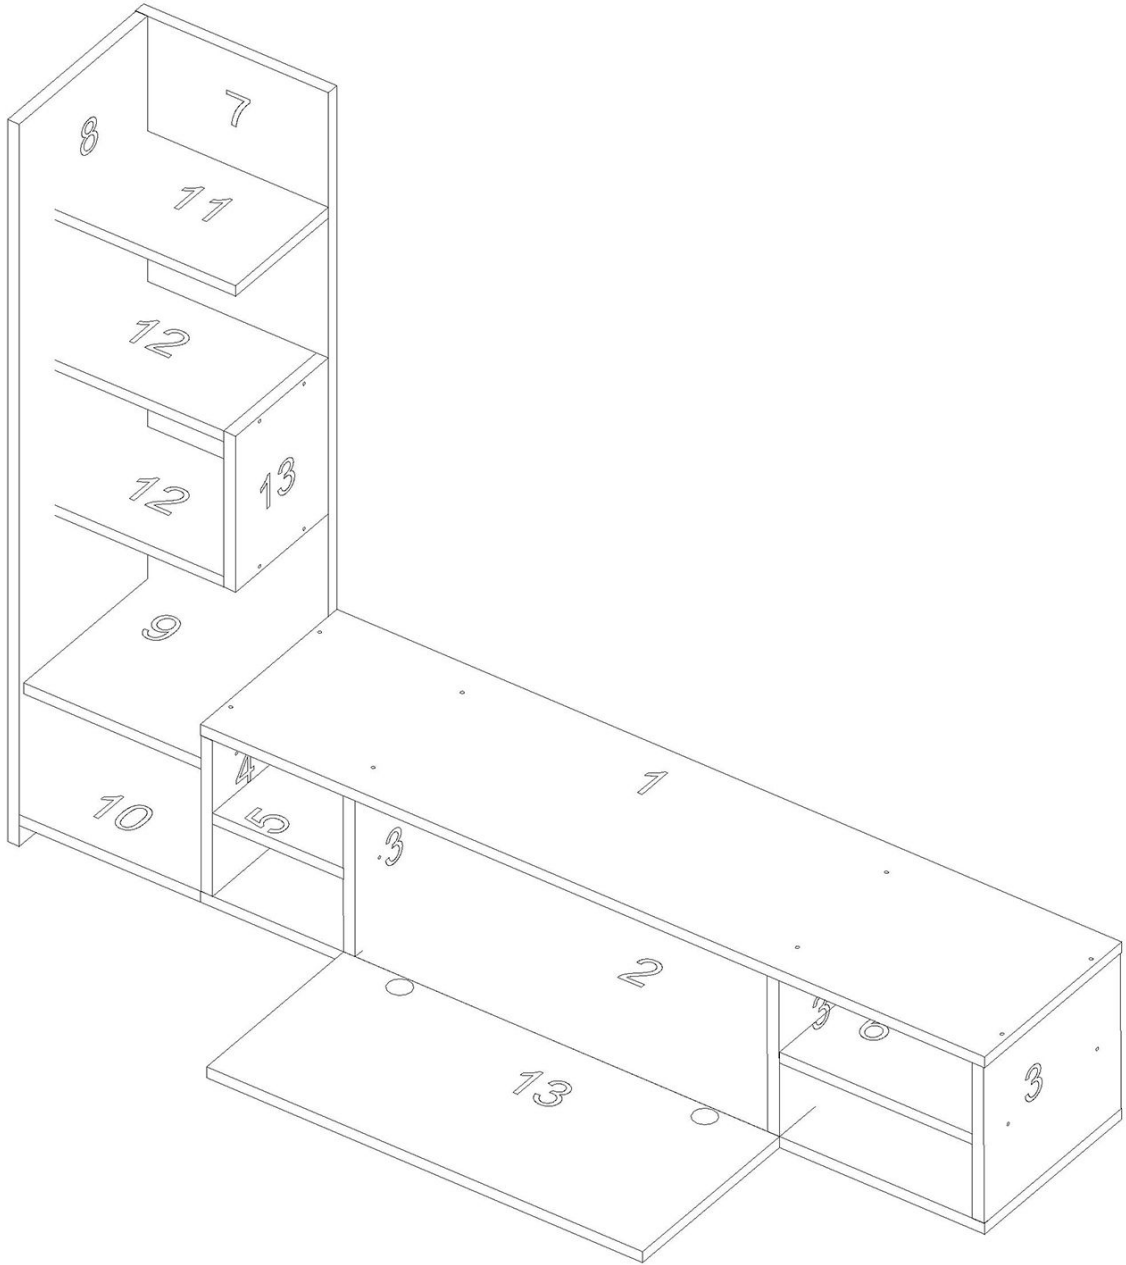

i GP052-0225,1

160 x 29,5 x 120cm

3x18 Vida	4x50 Vida	Çivi	Beyaz V Tıpa	Düz Menteşe
				
10 ADET	55 ADET	20 ADET	25 ADET	2 ADET

1.

2.

4.

3.

5.

6.

7.

8.

9.