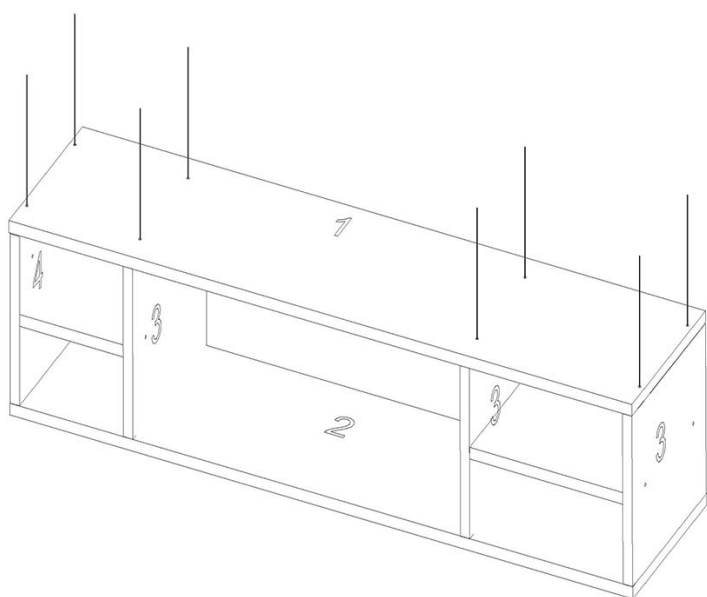

i GP052-0225,1

160 x 29,5 x 120cm

3x18 Vida	4x50 Vida	Çivi	Beyaz V Tıpa	Düz Menteşe
				
10 ADET	55 ADET	20 ADET	25 ADET	2 ADET

1.

2.

4.

3.

5.