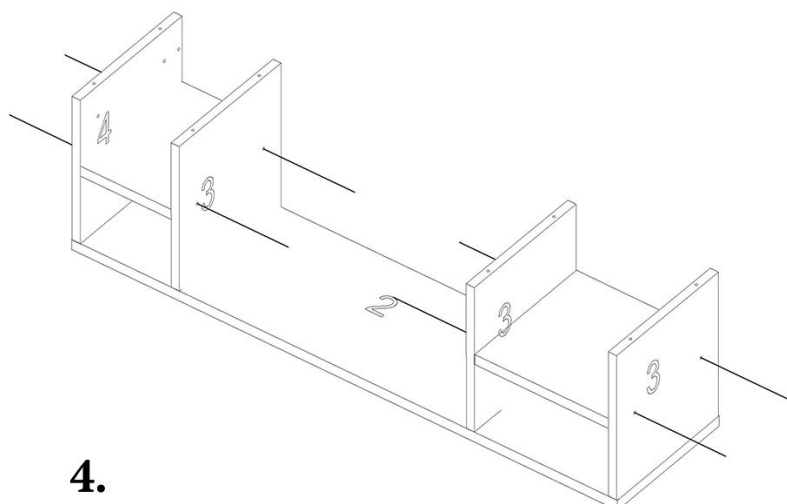

i GP052-0225,1

160 x 29,5 x 120cm

3x18 Vida	4x50 Vida	Çivi	Beyaz V Tıpa	Düz Menteşe
				
10 ADET	55 ADET	20 ADET	25 ADET	2 ADET

1.

2.

4.

3.

5.