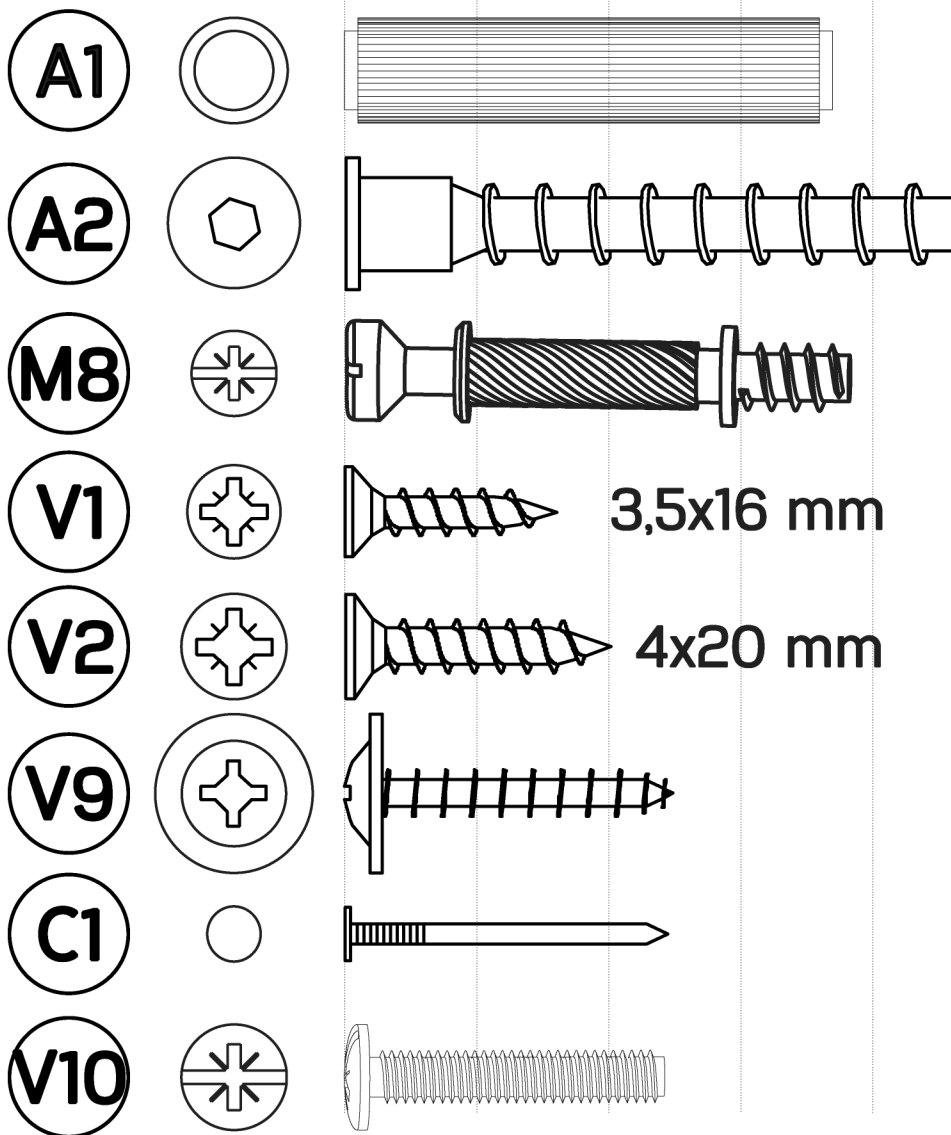

i GP009-0252,1

159 x 52 x 202cm

A1  41 x	A2  28 x	A3  1 x	A4  10 x	M8  32 x	M2  32 x
R1  12 x	G3  2 x	F6  4 x	V2 4x20 mm  4 x	S8  3 x	
M5  5 x	M6  5 x	K1  6 x	V10  12 x	V1 3,5x16 mm  62 x	
V9  17 x	C1  40 x	G1  1 x	F19  1 x	R5  2 x	

1**2****3**

4

6

5

7

8

9