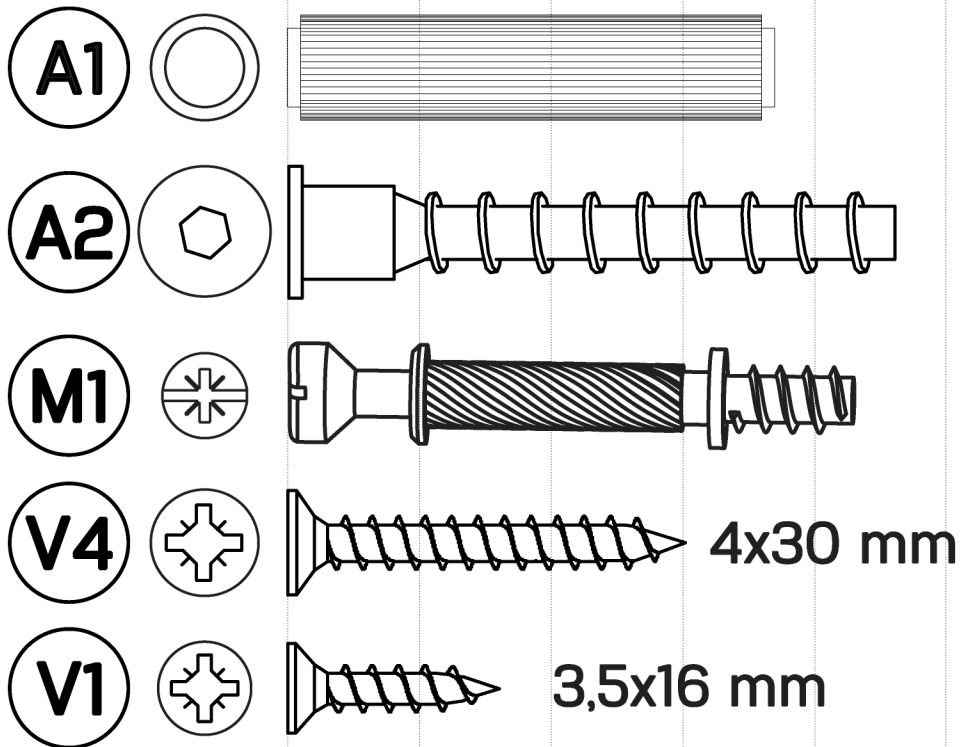

i GP009-0268,1

90 x 45 x 138cm

<p>A1</p>  <p>23 x</p>	<p>A4</p>  <p>11 x</p>	<p>F7</p>  <p>4 x</p>	<p>M2</p>  <p>23 x</p>
<p>A2</p>  <p>2 x</p>	<p>M1</p>  <p>23 x</p>	<p>V1</p> <p>3,5x16 mm</p>  <p>8 x</p>	
<p>A3</p>  <p>1 x</p>	<p>V4</p> <p>4x30 mm</p>  <p>6 x</p>	<p>R6</p>  <p>1 x</p>	

0 1 2 3 4 5 cm

10

1 x

15

1 x

11

1 x

16

1 x

12

1 x

13

1 x

17

3 x

14