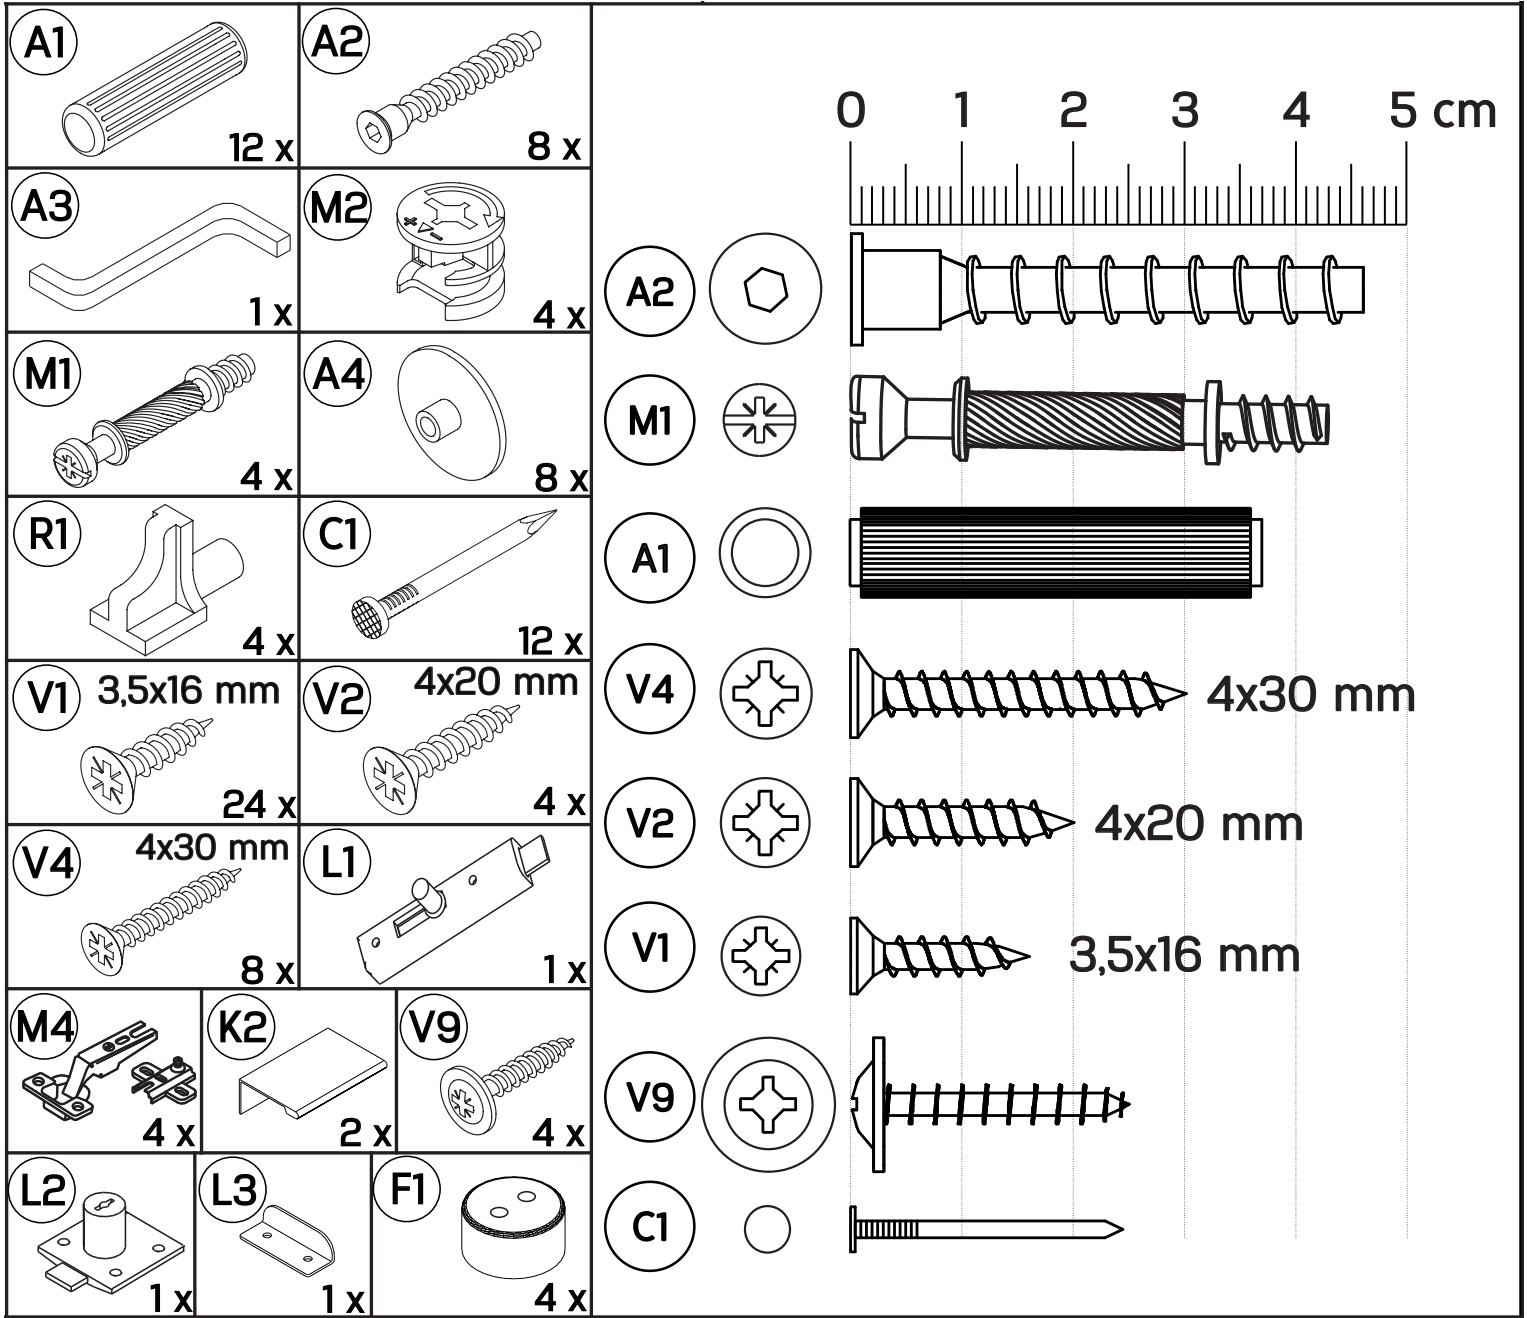

i GP009-0284,1

72 x 34 x 109cm

7