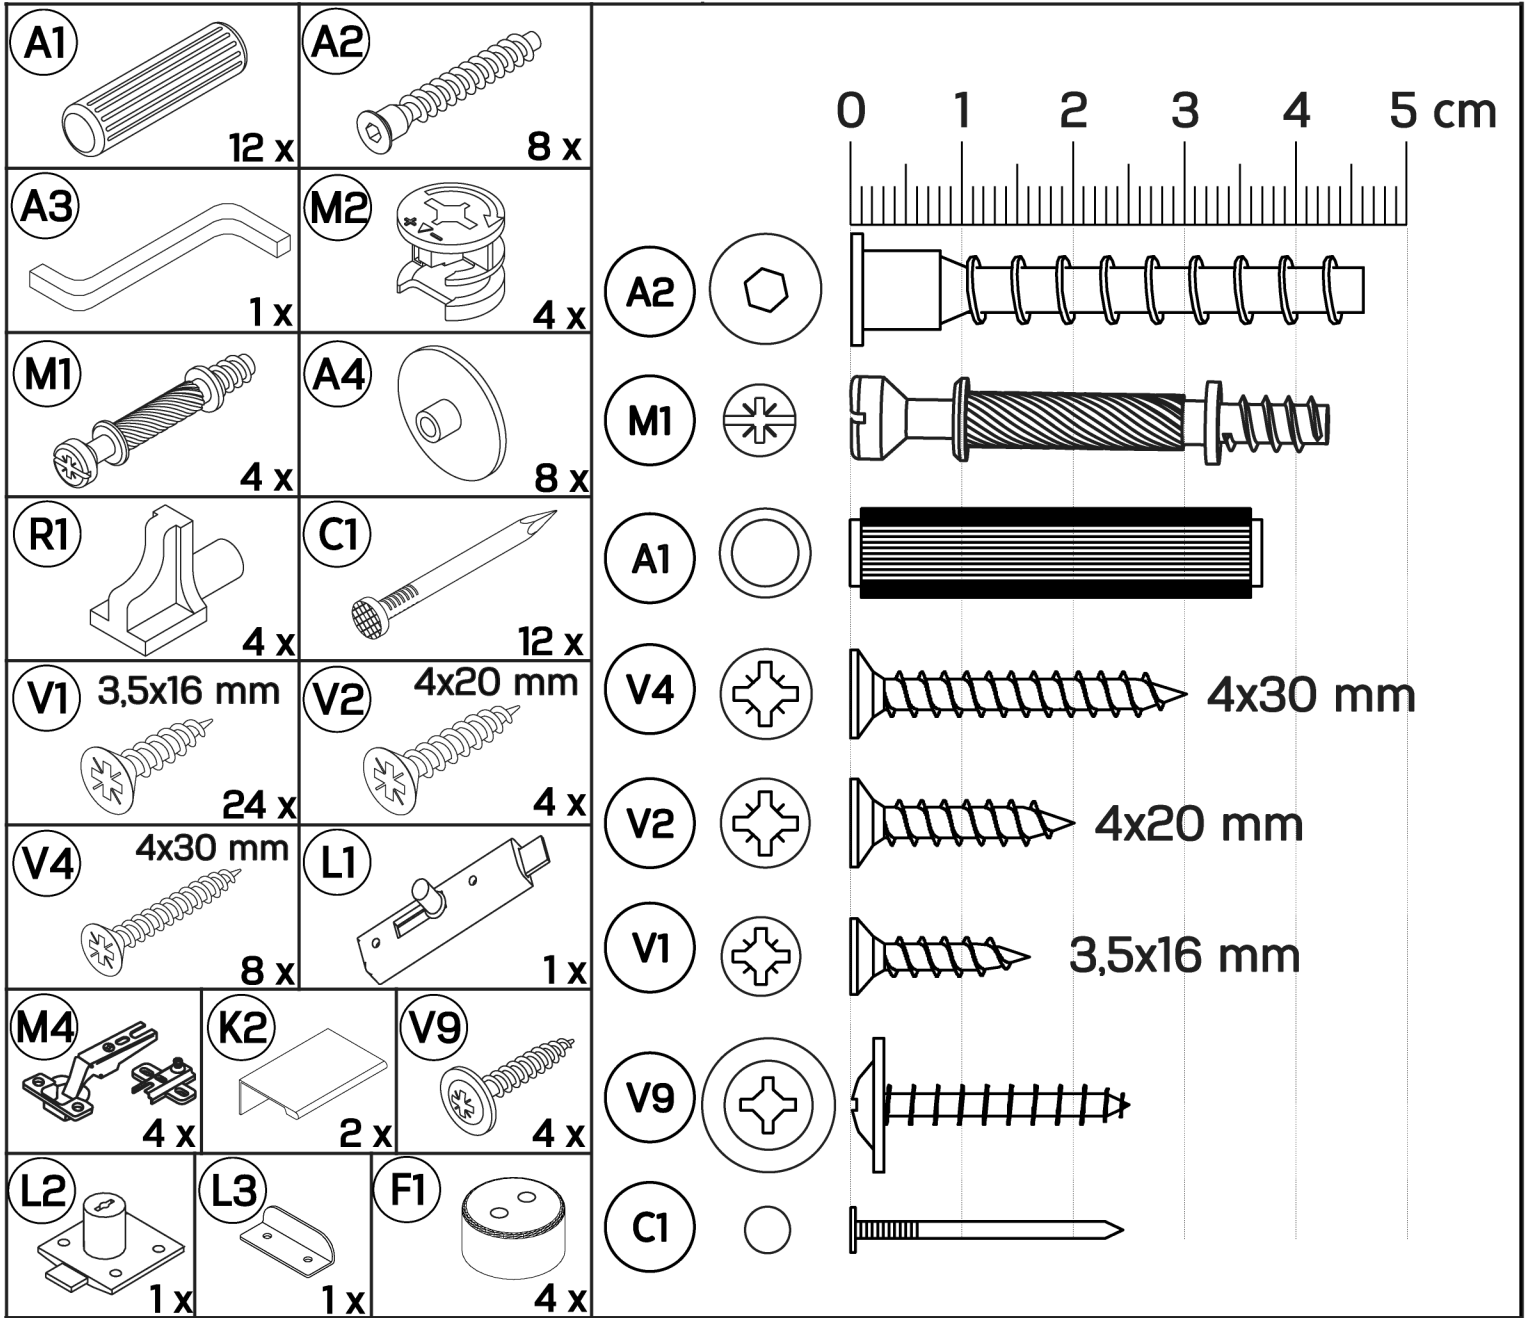

**i** GP009-0284,1

72 x 34 x 109cm

7