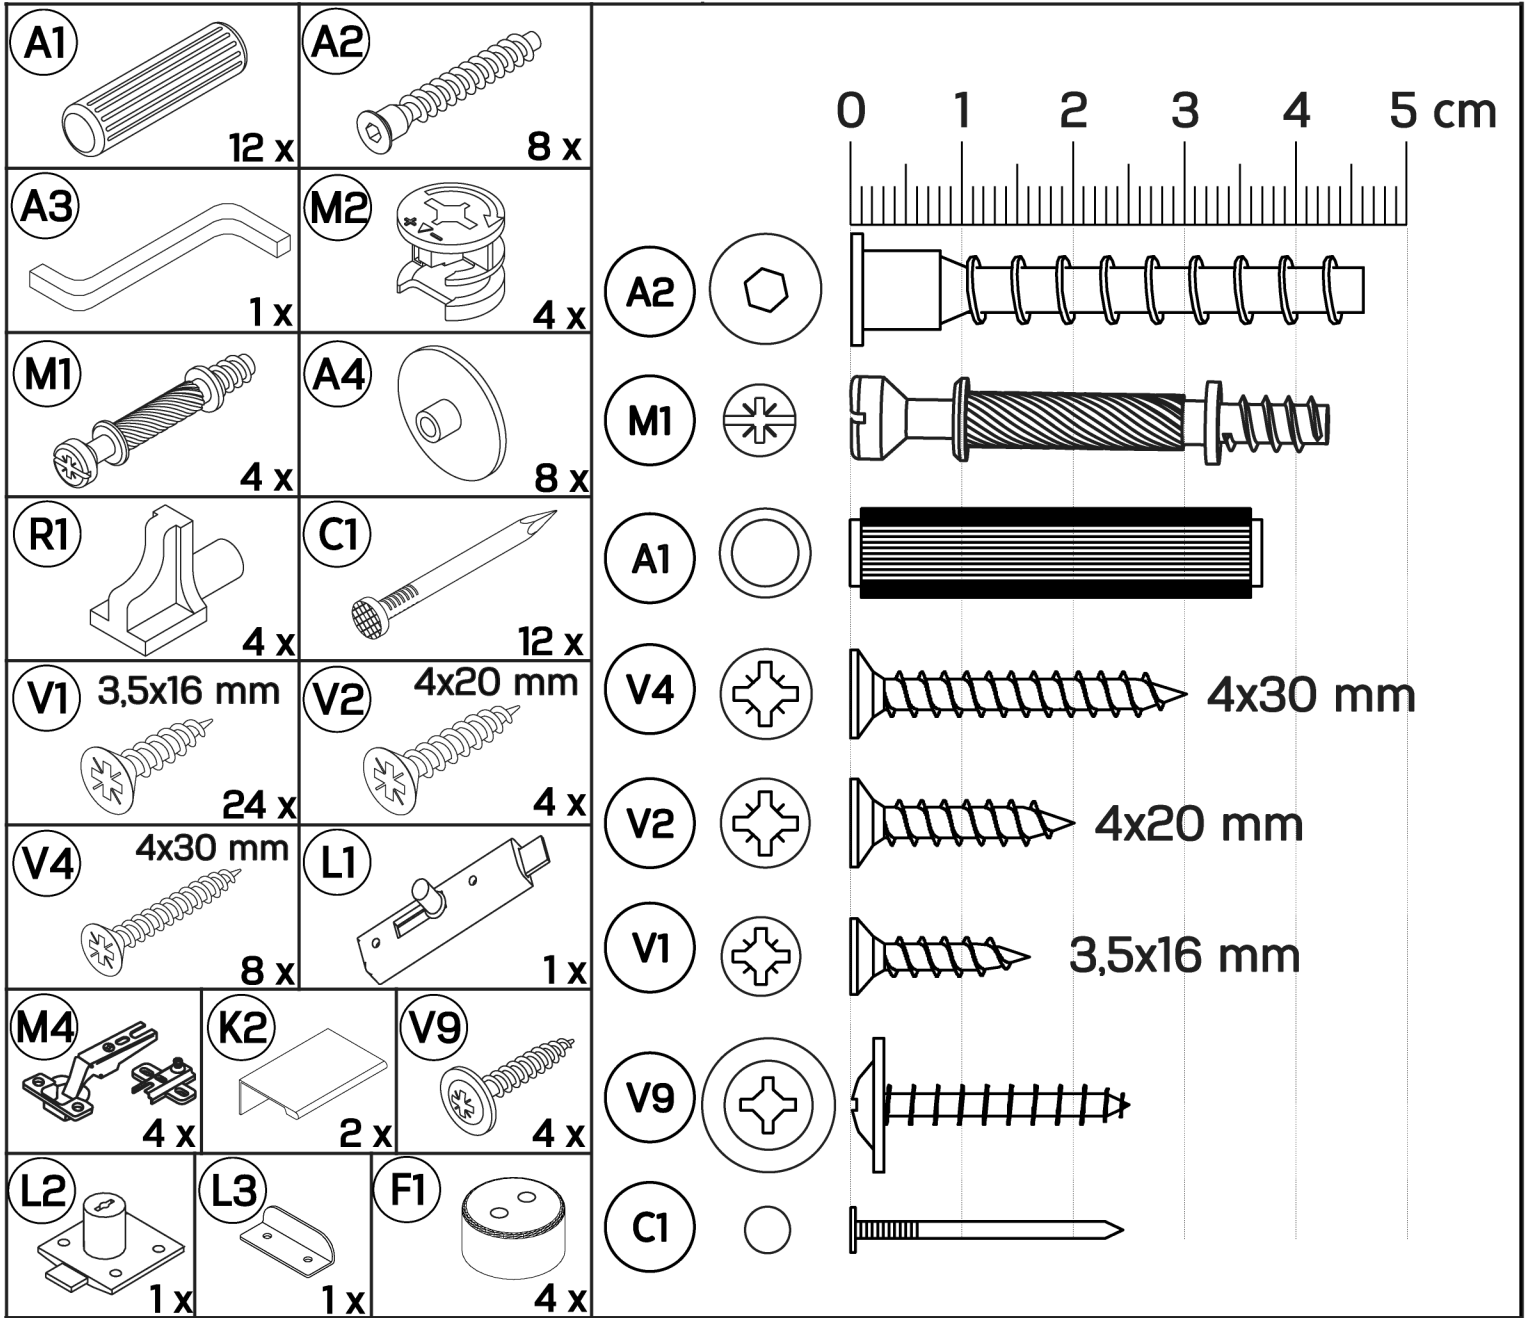

**i** GP009-0284,2

72 x 34 x 109cm

7