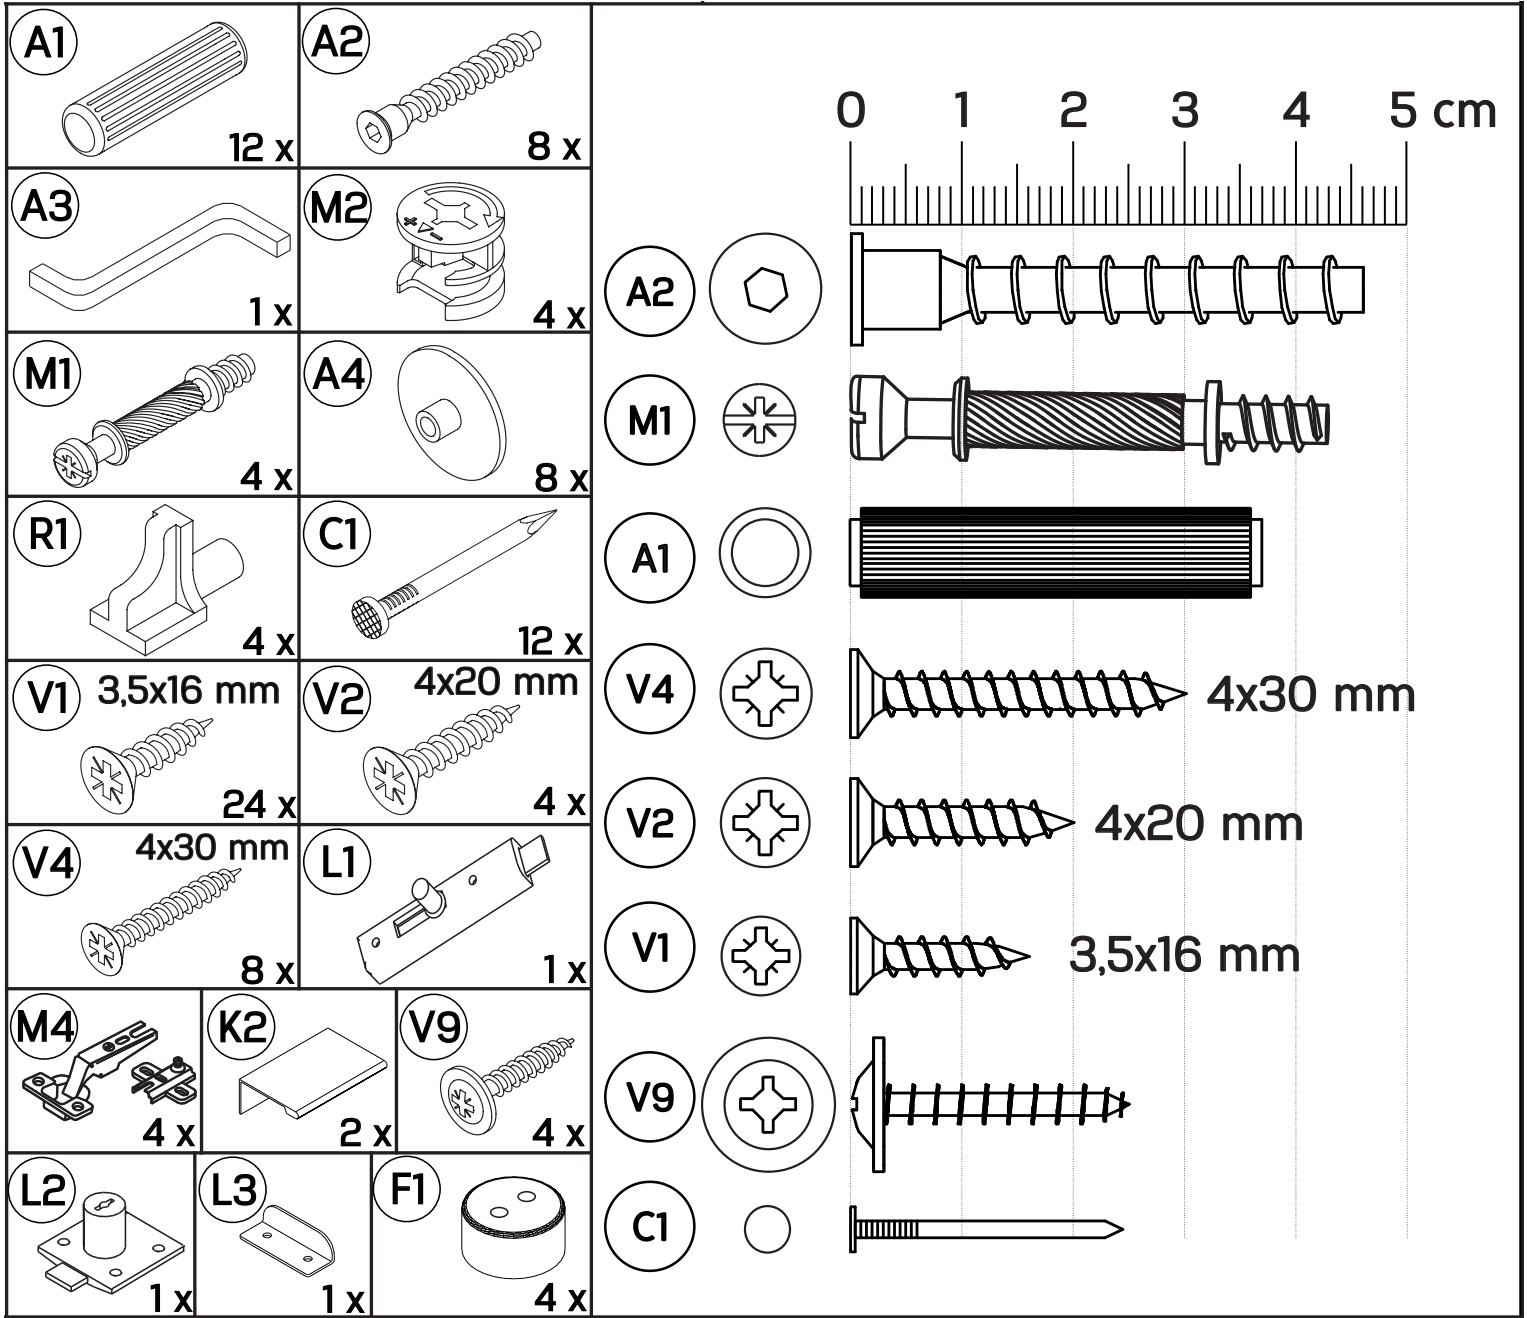

i GP009-0284,3

72 x 34 x 109cm

7