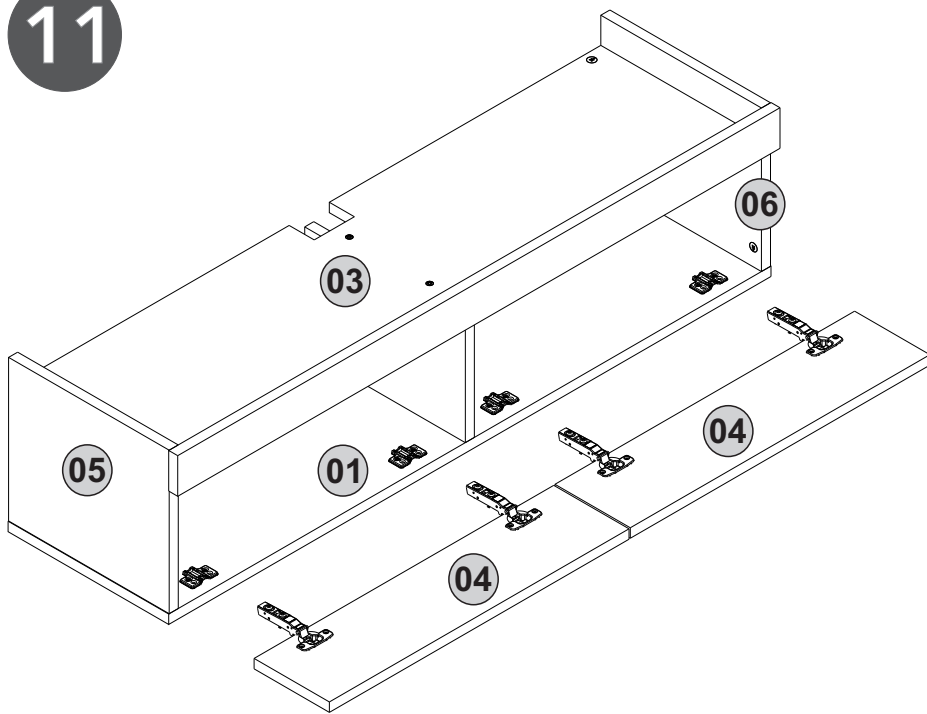

i GP009-0291,1

120 x 33,8 x 30cm

A04  Ø8x30 12x	A06  18mm C1-17x	A12  Allen 1x	A13  50mm 2x	A18  3,5x18 24x
A34  3,5x25 6x	A22  Minifix k18 15x	A23  Minifix M10 15x	A38  Right 2x	A39  Left 1x
A40  Kanca 3x	A59  PDS Ø10 3x	C31  DM 4x	C34  MA 4x	A149.a  LED550 2x
			A131  1x	A149.b  LEDUSB 1x

1

2

3

4

5

6

7

8

10 x2

11

12

13

14

15

16

17