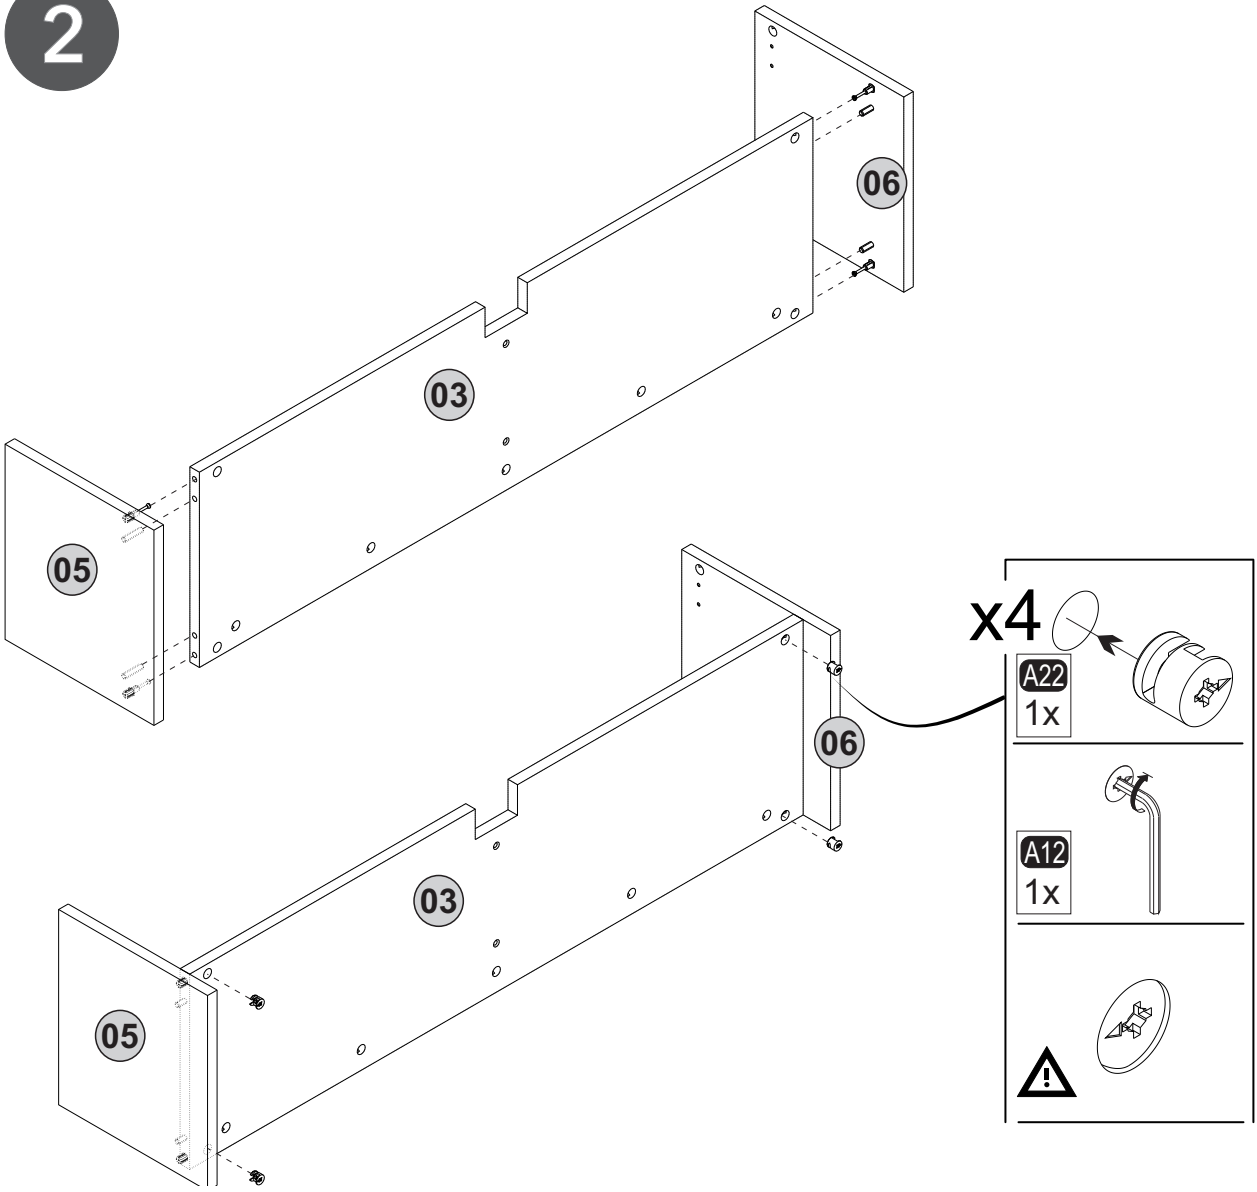

i GP009-0291,1

120 x 33,8 x 30cm

A04  Ø8x30 12x	A06  18mm C1-17x	A12  Allen 1x	A13  50mm 2x	A18  3,5x18 24x
A34  3,5x25 6x	A22  Minifix k18 15x	A23  Minifix M10 15x	A38  Right 2x	A39  Left 1x
A40  Kanca 3x	A59  PDS Ø10 3x	C31  DM 4x	C34  MA 4x	A149.a  LED550 2x
			A131  1x	A149.b  LEDUSB 1x

1

2

3

4

5

6

7

8

10 x2

11

12

13

14

15

16

17