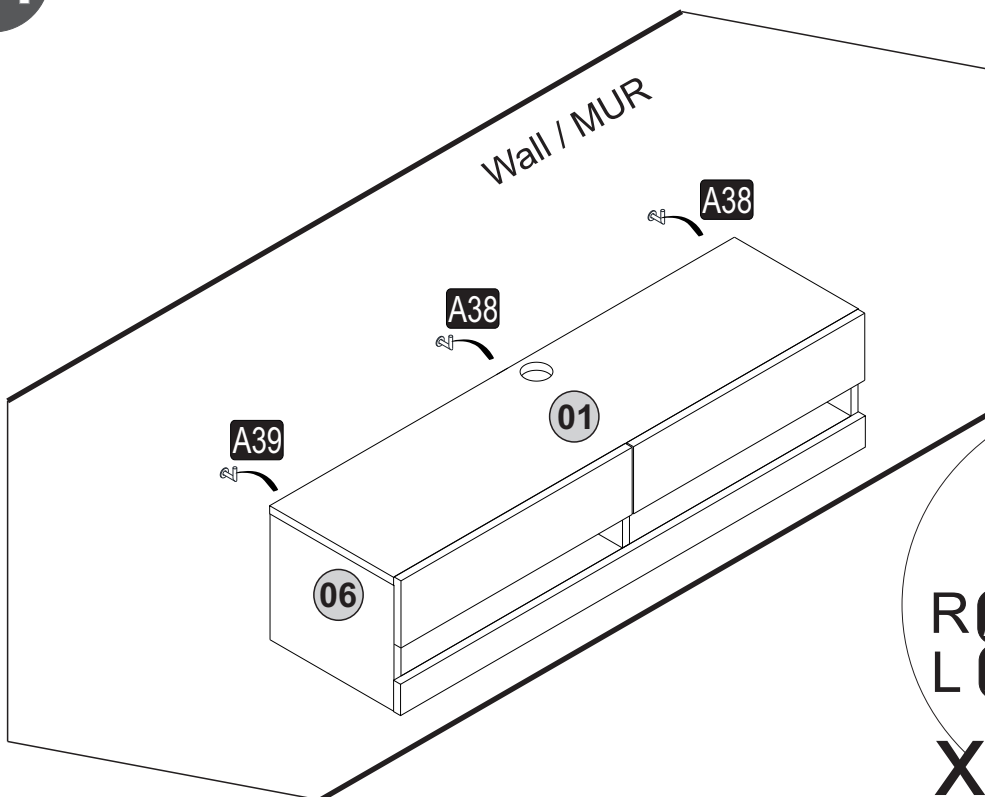

i GP009-0291,1

120 x 33,8 x 30cm

A04  Ø8x30 12x	A06  18mm C1-17x	A12  Allen 1x	A13  50mm 2x	A18  3,5x18 24x
A34  3,5x25 6x	A22  Minifix k18 15x	A23  Minifix M10 15x	A38  Right 2x	A39  Left 1x
A40  Kanca 3x	A59  PDS Ø10 3x	C31  DM 4x	C34  MA 4x	A149.a  LED550 2x
			A131  1x	A149.b  LEDUSB 1x

10 x2

11

12

13

14

15

16

17