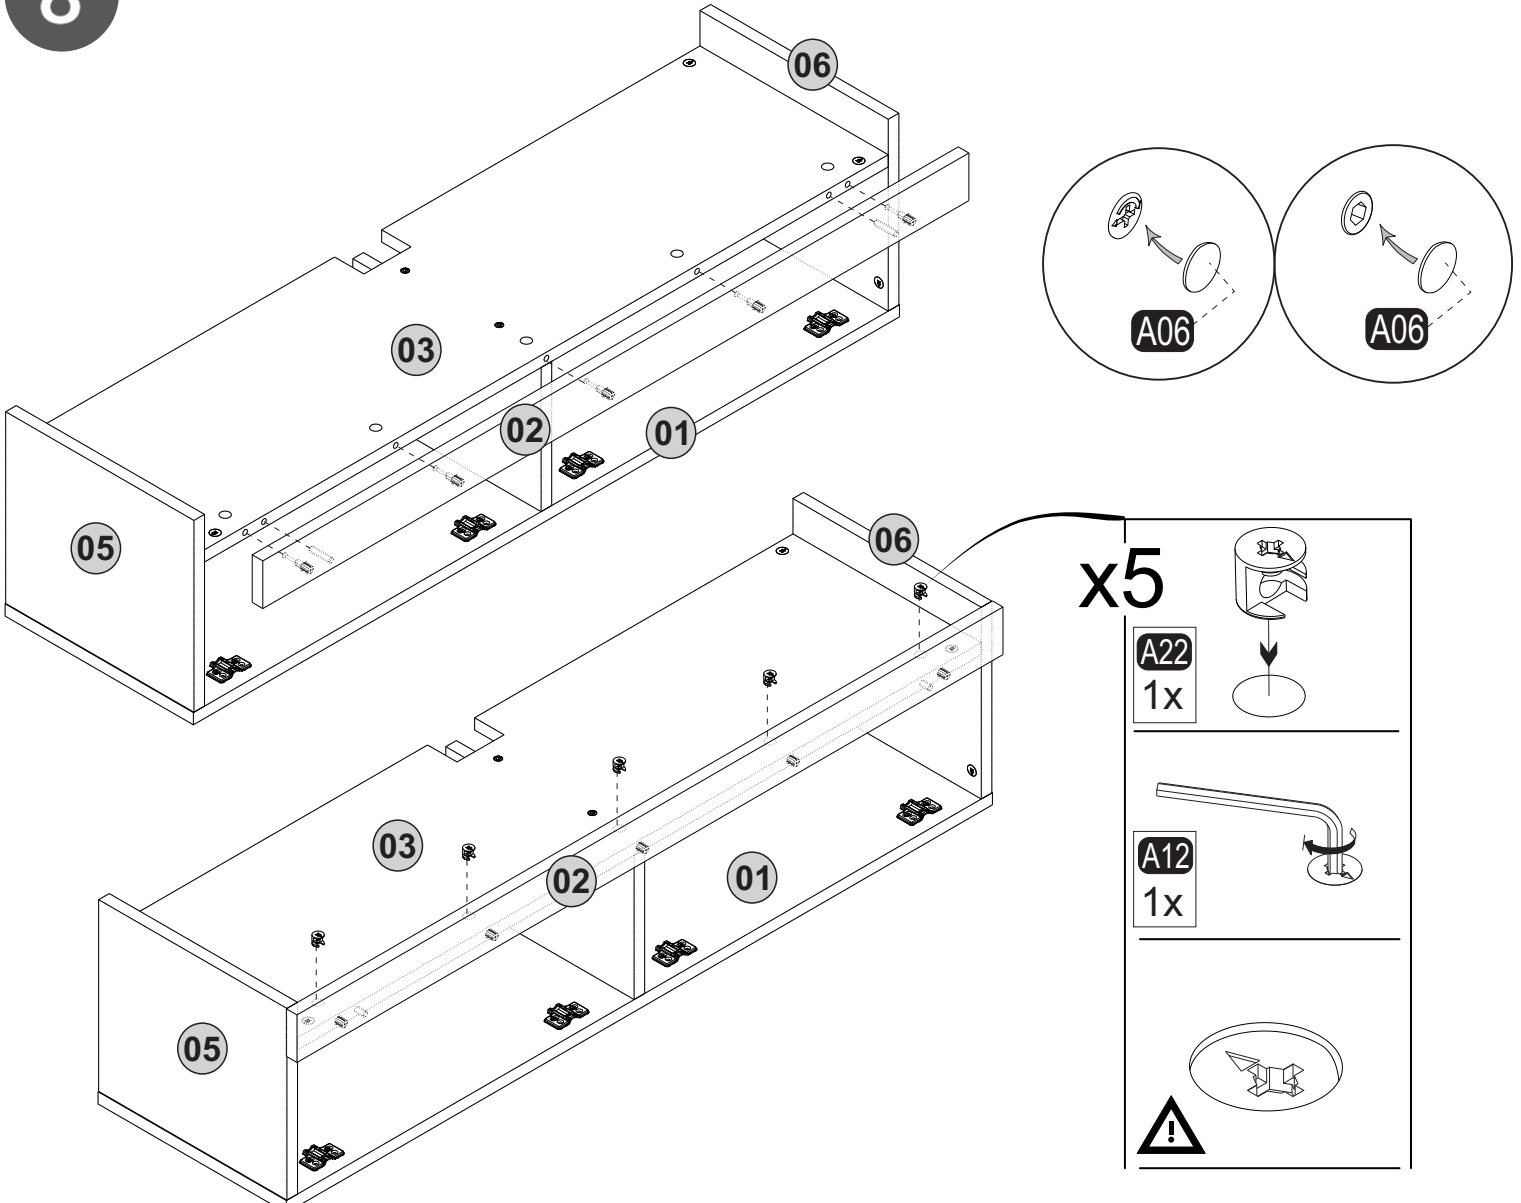

i GP009-0291,1

120 x 33,8 x 30cm

A04  Ø8x30 12x	A06  18mm C1-17x	A12  Allen 1x	A13  50mm 2x	A18  3,5x18 24x
A34  3,5x25 6x	A22  Minifix k18 15x	A23  Minifix M10 15x	A38  Right 2x	A39  Left 1x
A40  Kanca 3x	A59  PDS Ø10 3x	C31  DM 4x	C34  MA 4x	A149.a  LED550 2x
			A131  1x	A149.b  LEDUSB 1x

1

2

3

4

5

6

7

8

10 x2

11

12

13

14

15

16

17