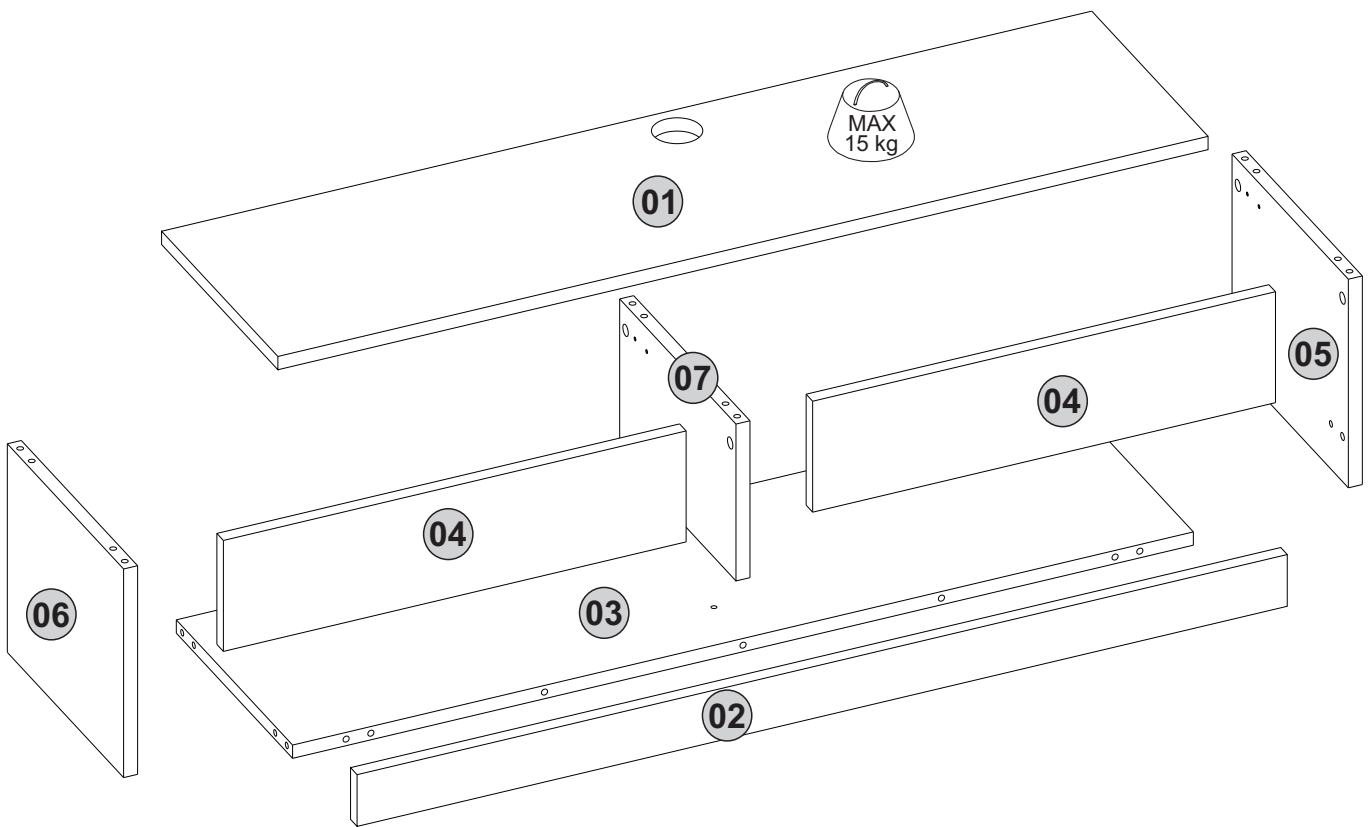

i GP009-0291,1

120 x 33,8 x 30cm

A04  Ø8x30 12x	A06  18mm C1-17x	A12  Allen 1x	A13  50mm 2x	A18  3,5x18 24x
A34  3,5x25 6x	A22  Minifix k18 15x	A23  Minifix M10 15x	A38  Right 2x	A39  Left 1x
A40  Kanca 3x	A59  PDS Ø10 3x	C31  DM 4x	C34  MA 4x	A149.a  LED550 2x
			A131  1x	A149.b  LEDUSB 1x

1

2

3

4

5

6

7

8

10 x2

11

12

13

14

15

16

17