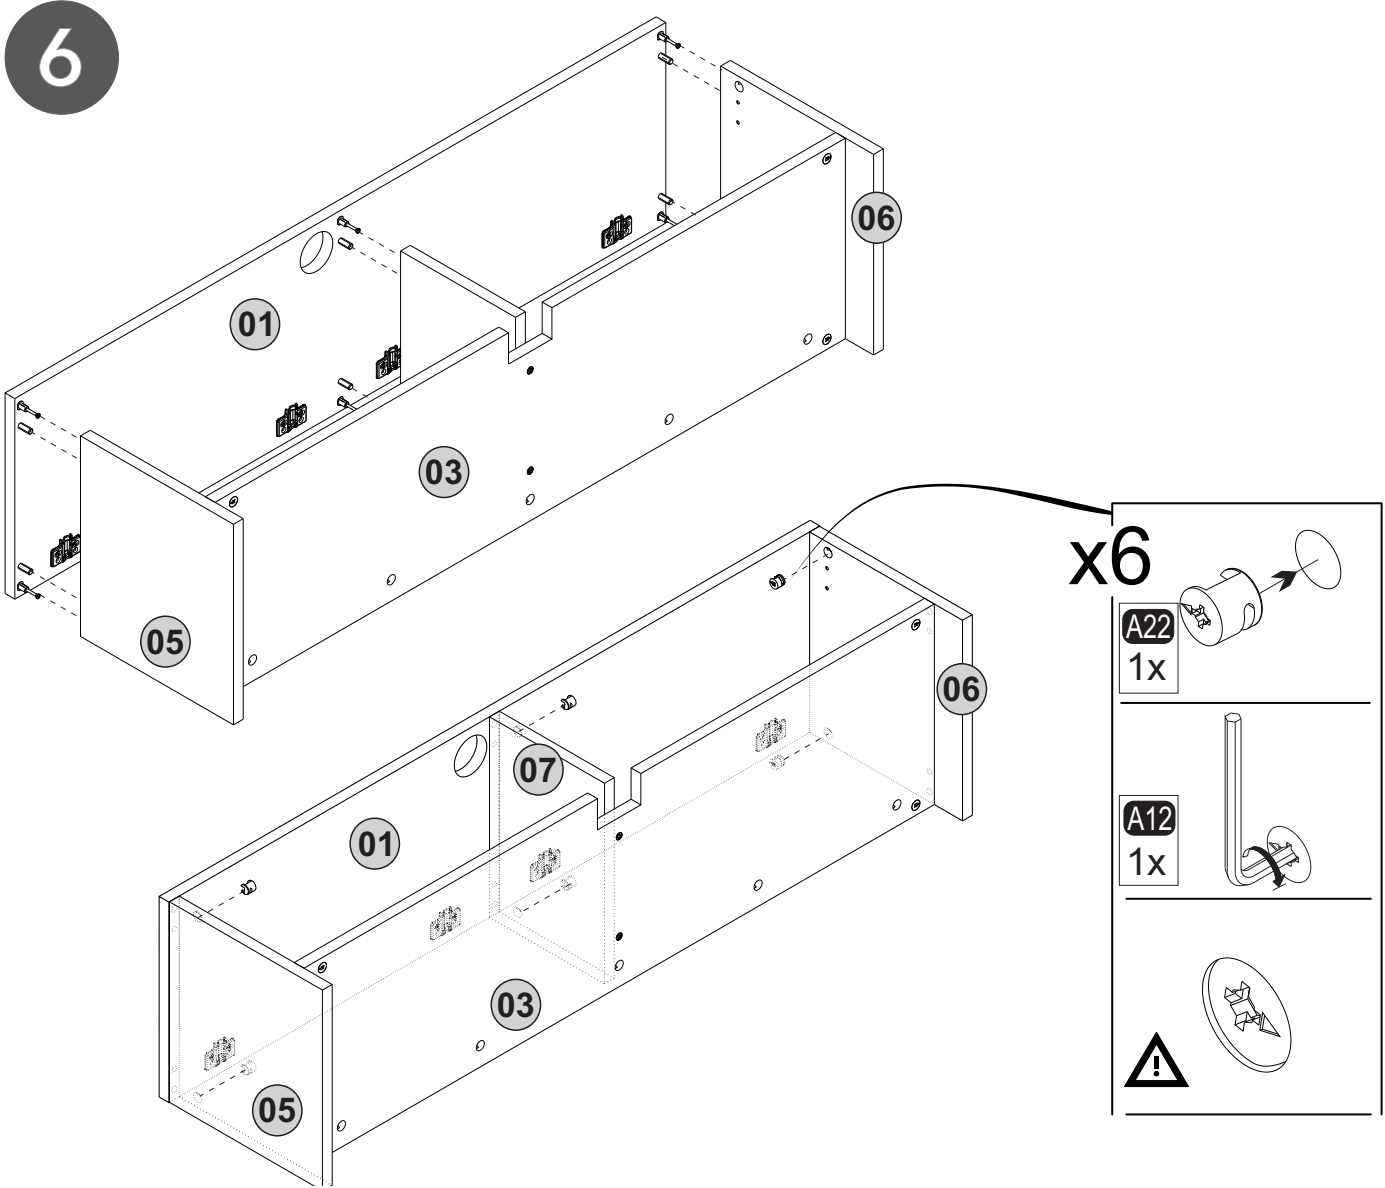

i GP009-0291,1

120 x 33,8 x 30cm

A04  Ø8x30 12x	A06  18mm C1-17x	A12  Allen 1x	A13  50mm 2x	A18  3,5x18 24x
A34  3,5x25 6x	A22  Minifix k18 15x	A23  Minifix M10 15x	A38  Right 2x	A39  Left 1x
A40  Kanca 3x	A59  PDS Ø10 3x	C31  DM 4x	C34  MA 4x	A149.a  LED550 2x
			A131  1x	A149.b  LEDUSB 1x

1

2

3

4

5

6

7

8

10 x2

11

12

13

14

15

16

17