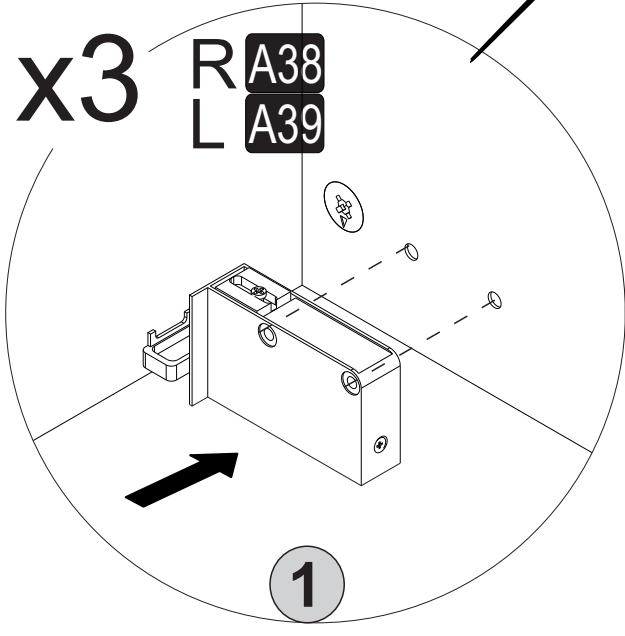

i GP009-0291,1

120 x 33,8 x 30cm

A04  Ø8x30 12x	A06  18mm C1-17x	A12  Allen 1x	A13  50mm 2x	A18  3,5x18 24x
A34  3,5x25 6x	A22  Minifix k18 15x	A23  Minifix M10 15x	A38  Right 2x	A39  Left 1x
A40  Kanca 3x	A59  PDS Ø10 3x	C31  DM 4x	C34  MA 4x	A149.a  LED550 2x
			A131  1x	A149.b  LEDUSB 1x

10 x2

11

12

13

14

15

16

17