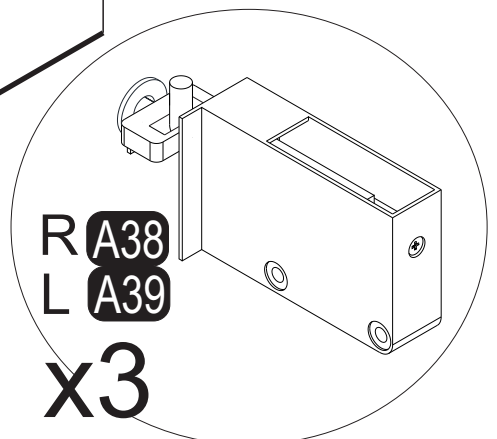

i GP009-0291,1

120 x 33,8 x 30cm

A04  Ø8x30 12x	A06  18mm C1-17x	A12  Allen 1x	A13  50mm 2x	A18  3,5x18 24x
A34  3,5x25 6x	A22  Minifix k18 15x	A23  Minifix M10 15x	A38  Right 2x	A39  Left 1x
A40  Kanca 3x	A59  PDS Ø10 3x	C31  DM 4x	C34  MA 4x	A149.a  LED550 2x
			A131  1x	A149.b  LEDUSB 1x

10 x2

11

12

13

14

15

16

17