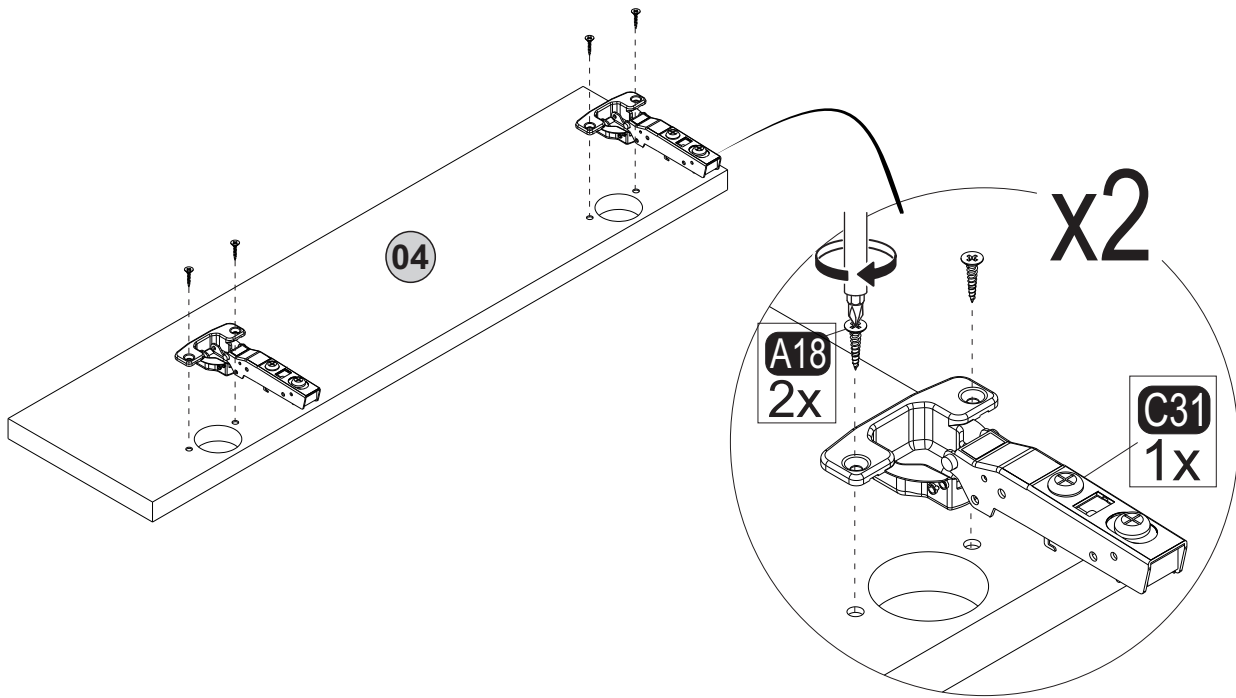

i GP009-0291,1

120 x 33,8 x 30cm

A04  Ø8x30 12x	A06  18mm C1-17x	A12  Allen 1x	A13  50mm 2x	A18  3,5x18 24x
A34  3,5x25 6x	A22  Minifix k18 15x	A23  Minifix M10 15x	A38  Right 2x	A39  Left 1x
A40  Kanca 3x	A59  PDS Ø10 3x	C31  DM 4x	C34  MA 4x	A149.a  LED550 2x
			A131  1x	A149.b  LEDUSB 1x

10 x2

11

12

13

14

15

16

17