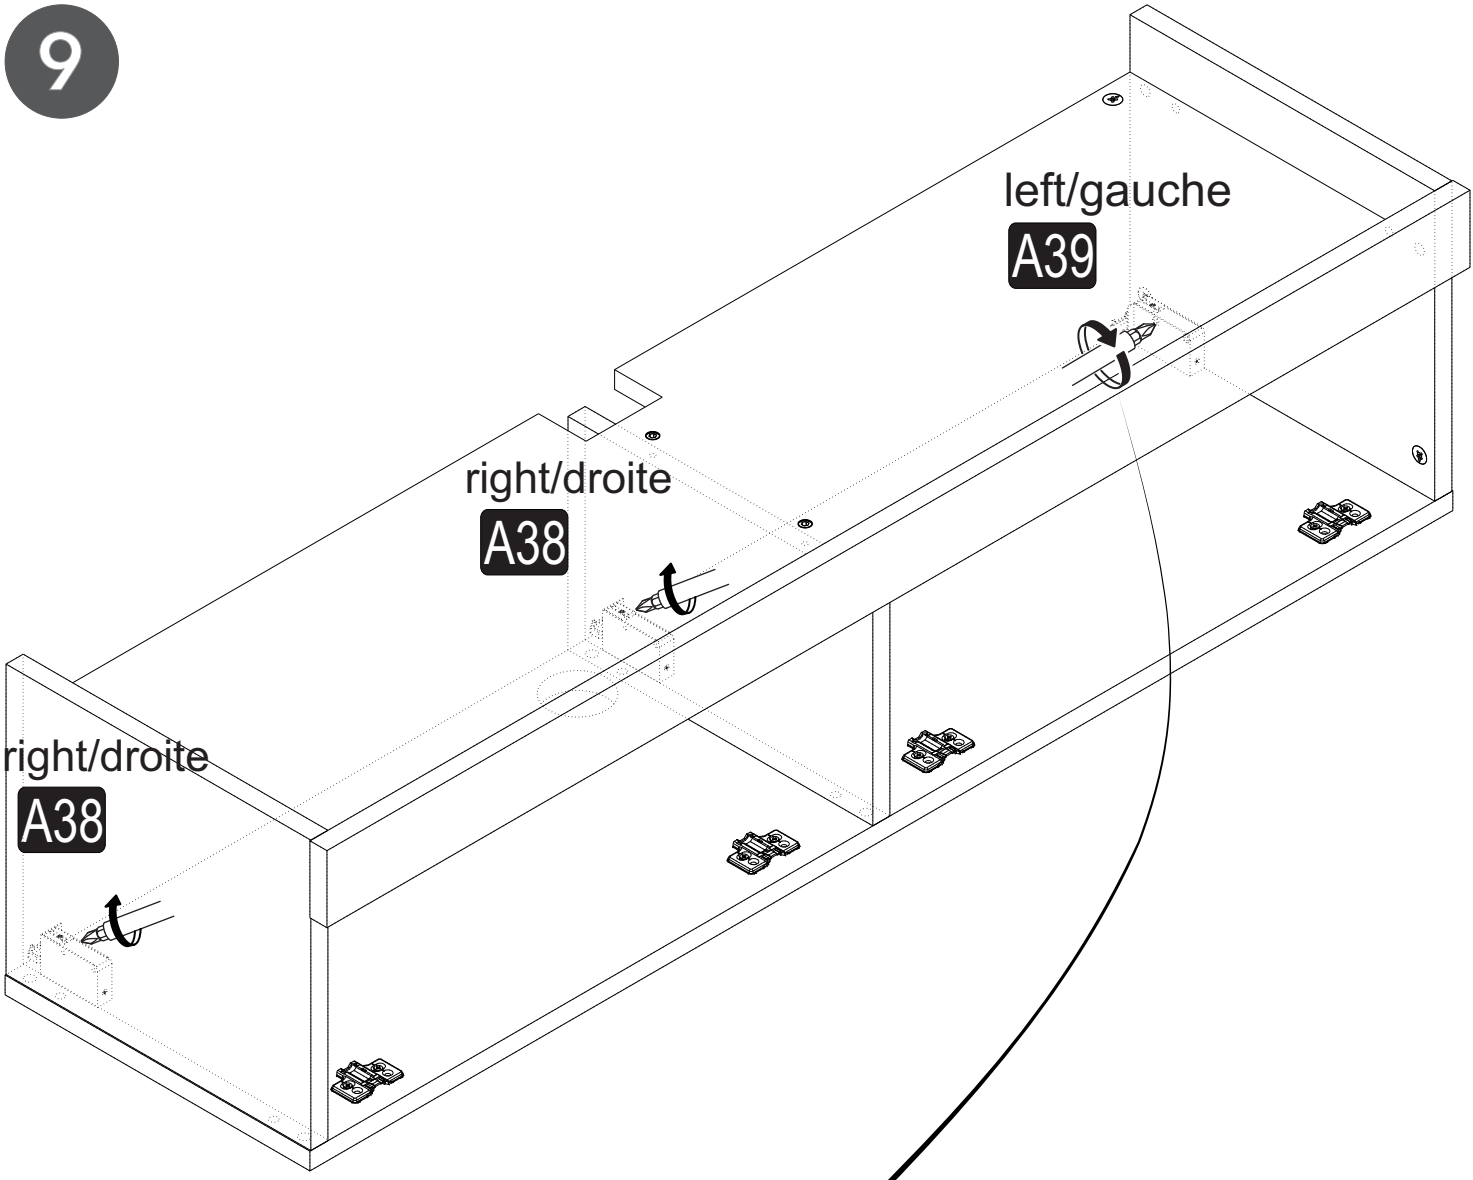

i GP009-0291,1

120 x 33,8 x 30cm

A04  Ø8x30 12x	A06  18mm C1-17x	A12  Allen 1x	A13  50mm 2x	A18  3,5x18 24x
A34  3,5x25 6x	A22  Minifix k18 15x	A23  Minifix M10 15x	A38  Right 2x	A39  Left 1x
A40  Kanca 3x	A59  PDS Ø10 3x	C31  DM 4x	C34  MA 4x	A149.a  LED550 2x
			A131  1x	A149.b  LEDUSB 1x

1

2

3

4

5

6

7

8

10 x2

11

12

13

14

15

16

17