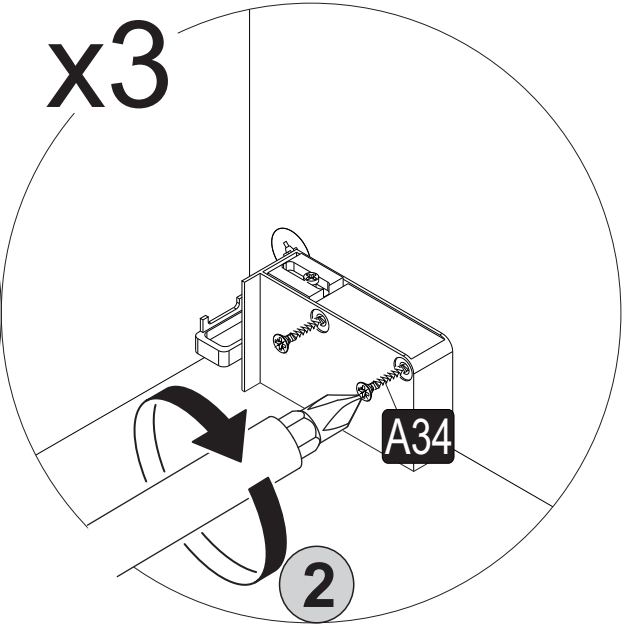

i GP009-0291,1

120 x 33,8 x 30cm

A04  Ø8x30 12x	A06  18mm C1-17x	A12  Allen 1x	A13  50mm 2x	A18  3,5x18 24x
A34  3,5x25 6x	A22  Minifix k18 15x	A23  Minifix M10 15x	A38  Right 2x	A39  Left 1x
A40  Kanca 3x	A59  PDS Ø10 3x	C31  DM 4x	C34  MA 4x	A149.a  LED550 2x
			A131  1x	A149.b  LEDUSB 1x

10 x2

11

12

13

14

15

16

17