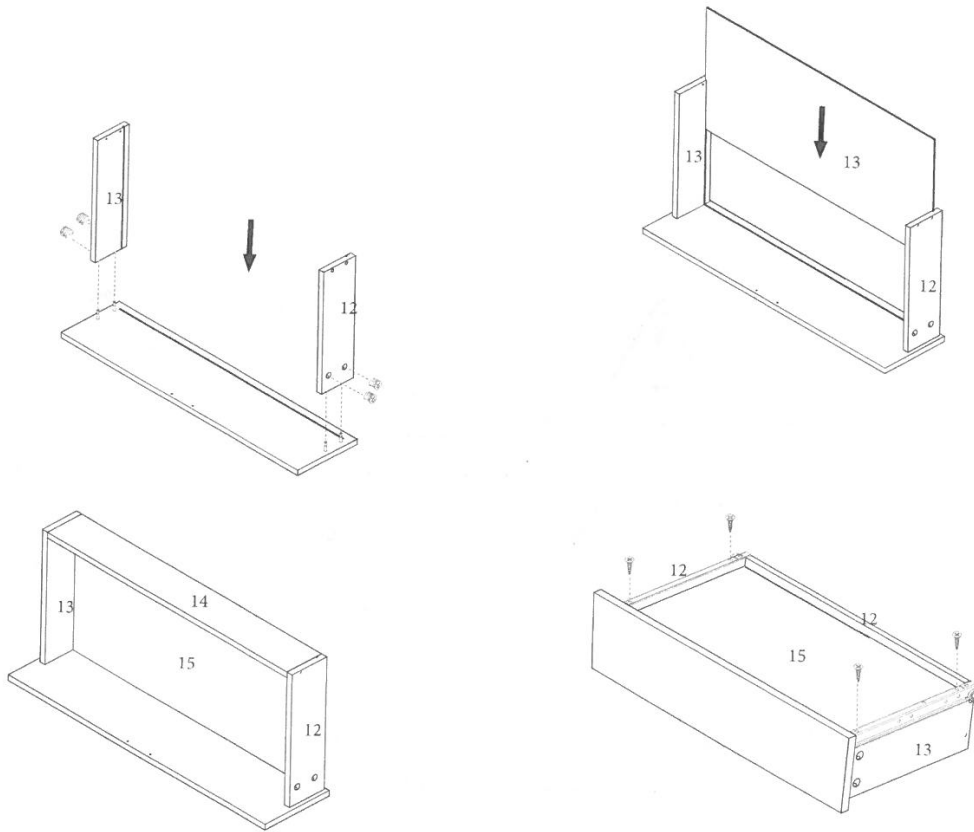

**i** GP028-0081,4

177 x 40 x 76cm

3

4

9

10

12

1.

2.

3.

1.

2.

3.

1.

2.

3.

MENTEŞE  
MONTAJ  
SIRALAMASI