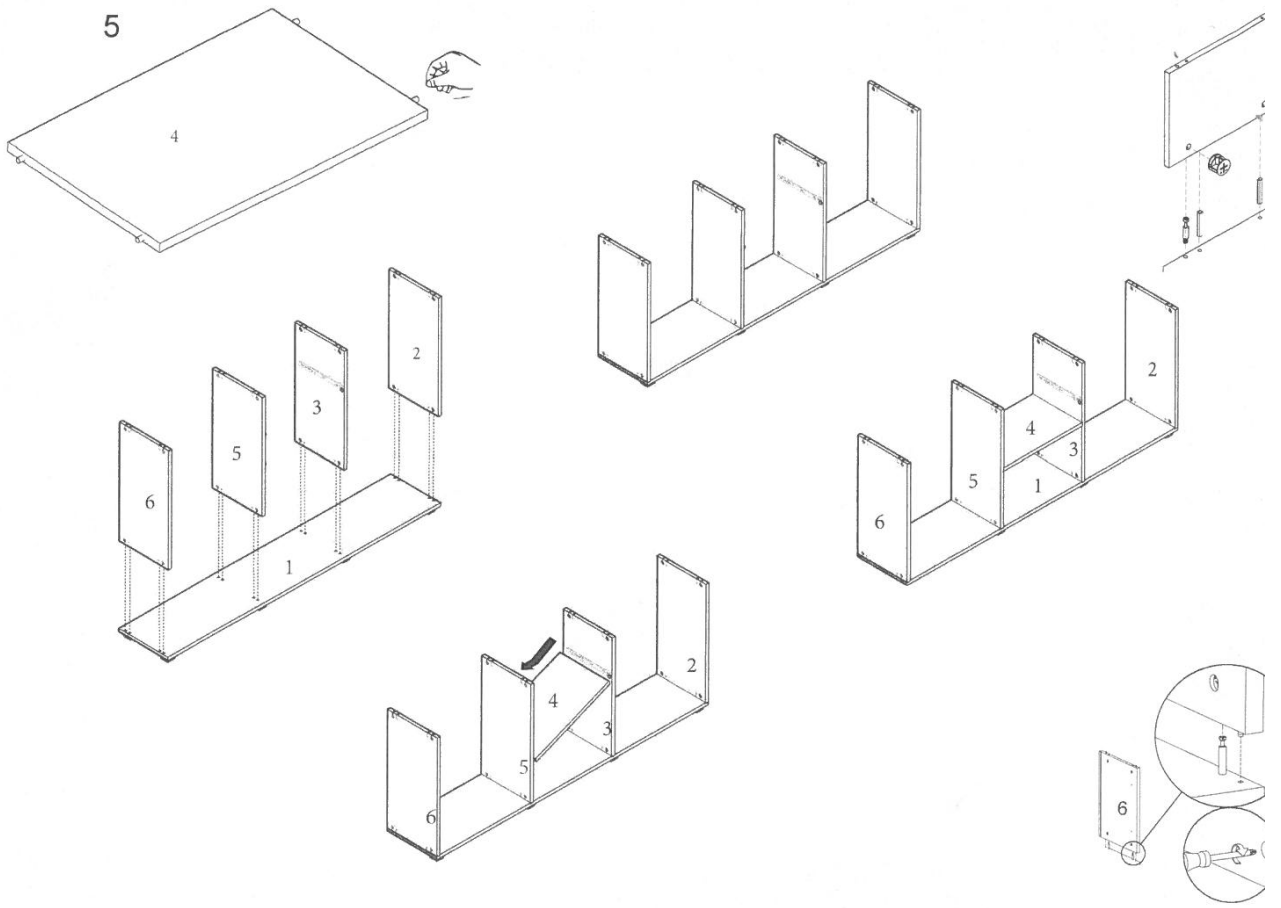

**i** GP028-0081,4

177 x 40 x 76cm

3

4

9

10

12

1.

2.

3.

1.

2.

3.

1.

2.

3.

MENTEŞE  
MONTAJ  
SIRALAMASI