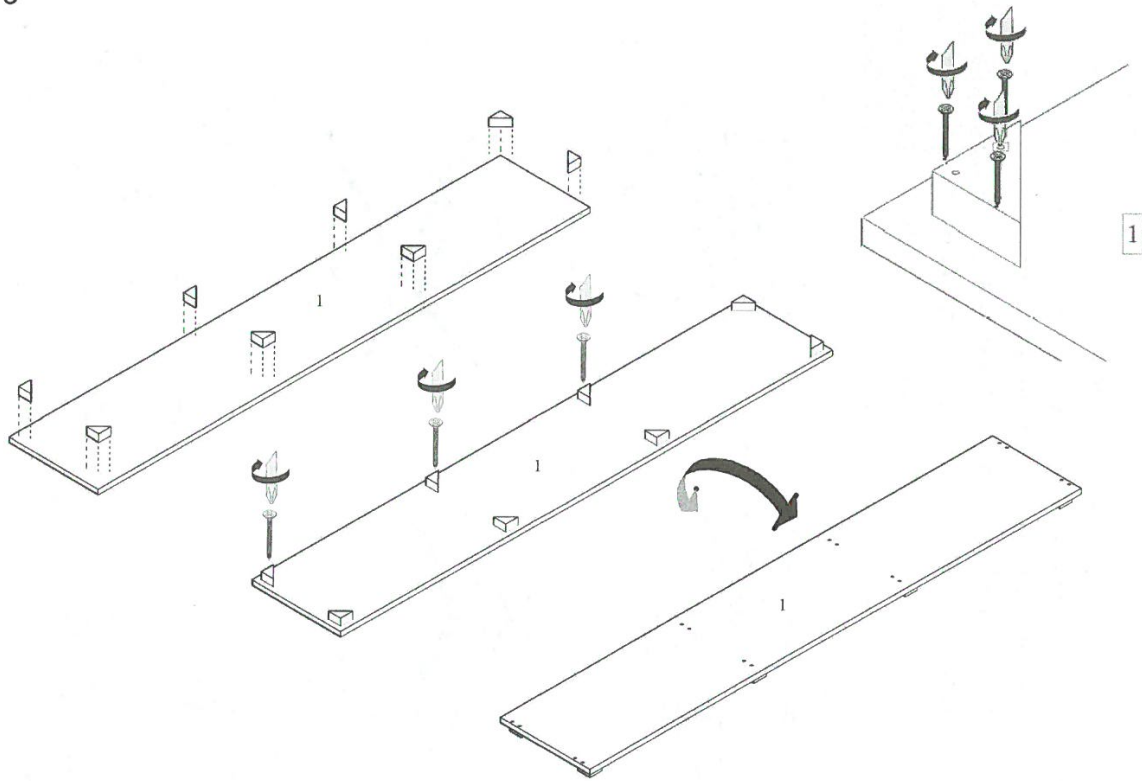

**i** GP028-0081,4

177 x 40 x 76cm

3

4

9

10

12

1.

2.

3.

1.

2.

3.

1.

2.

3.

MENTEŞE  
MONTAJ  
SIRALAMASI