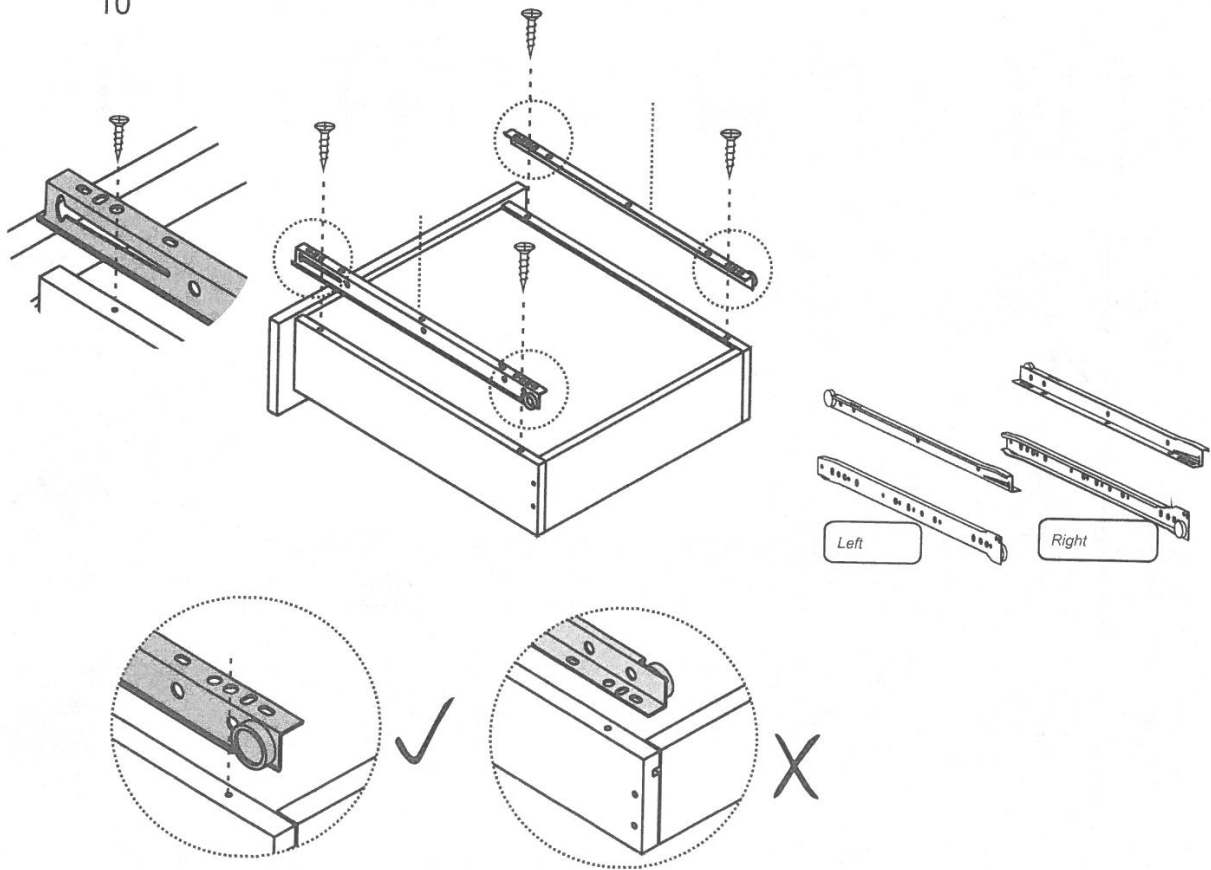

**i** GP028-0081,4

177 x 40 x 76cm

3

4

9

10

12

1.

MENTEŞE  
MONTAJ  
SIRALAMASI