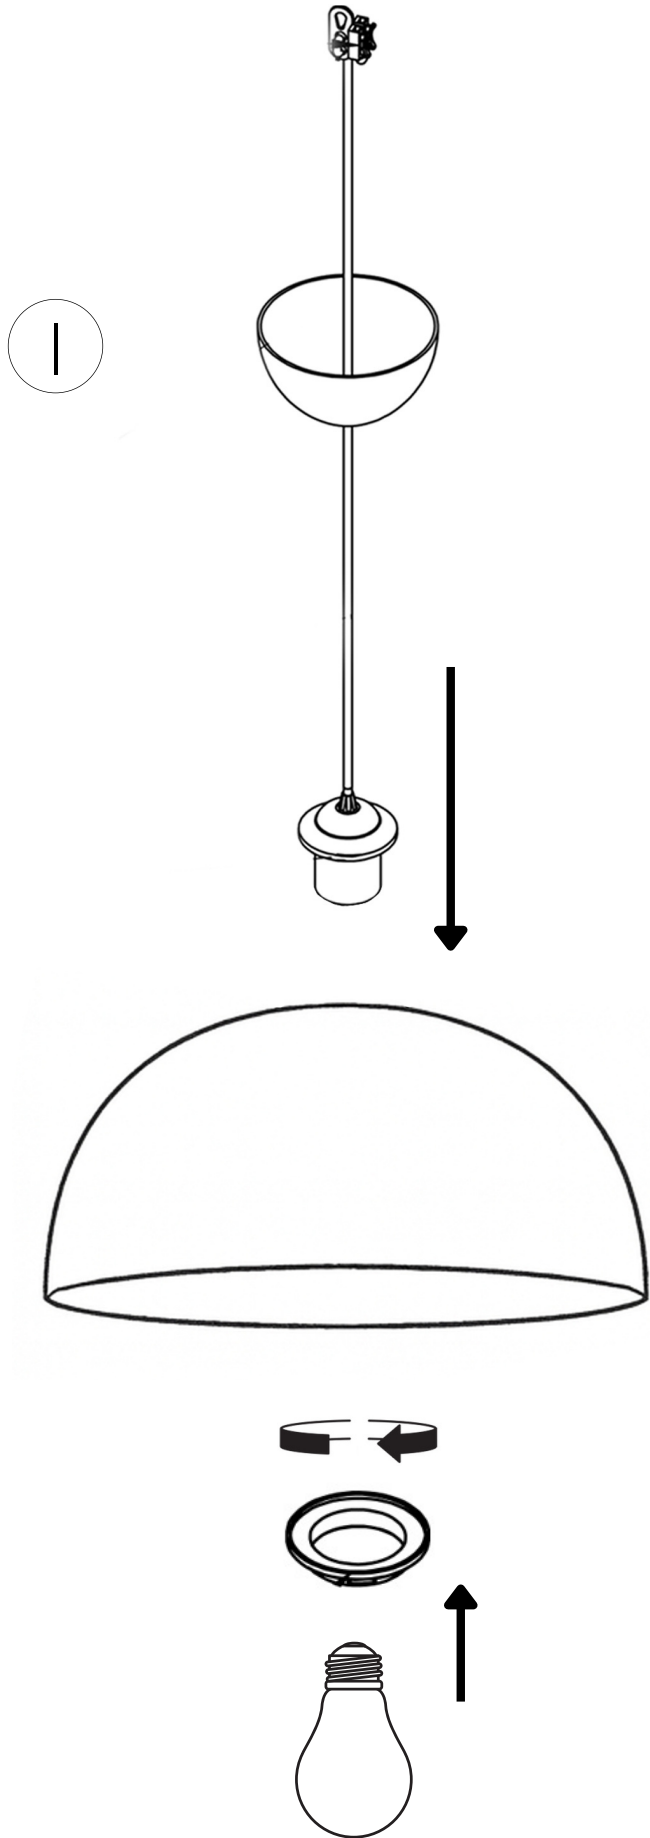

**i** GP029-0164,1

1x 5-9W E27 LED -220V, 50Hz

2

3