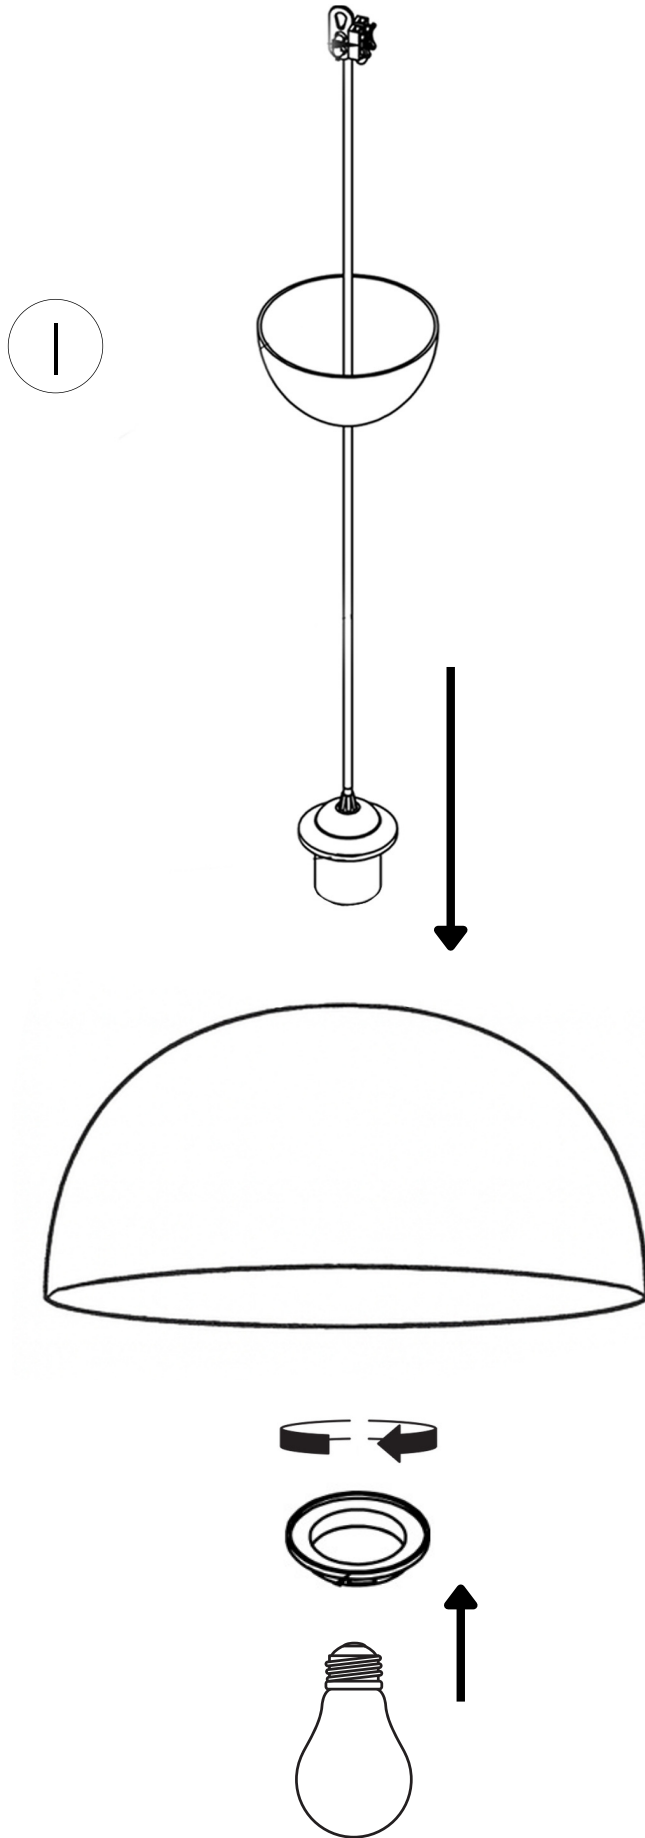

i GP029-0164,2

1x 5-9W E27 LED -220V, 50Hz

2

3