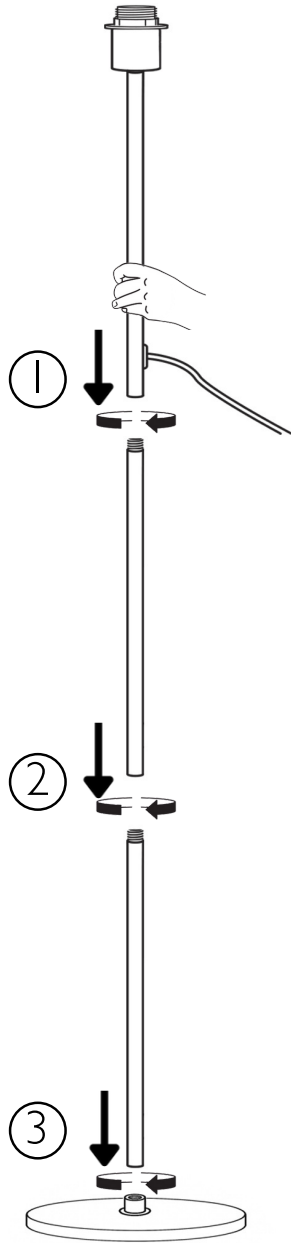

i GP029-0182,1

1x 5-9W E27 LED -220V, 50Hz

①

②

③