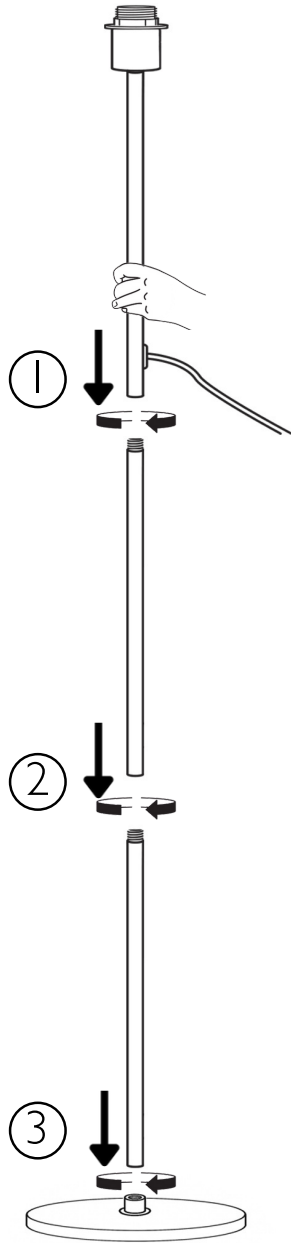

i GP029-0182,2

1x 5-9W E27 LED -220V, 50Hz

①

②

③