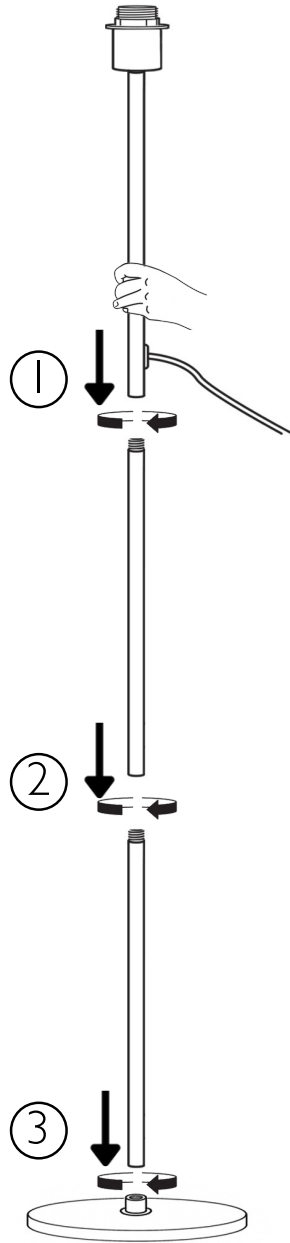

i GP029-0182,3

1x 5-9W E27 LED -220V, 50Hz

①

②

③