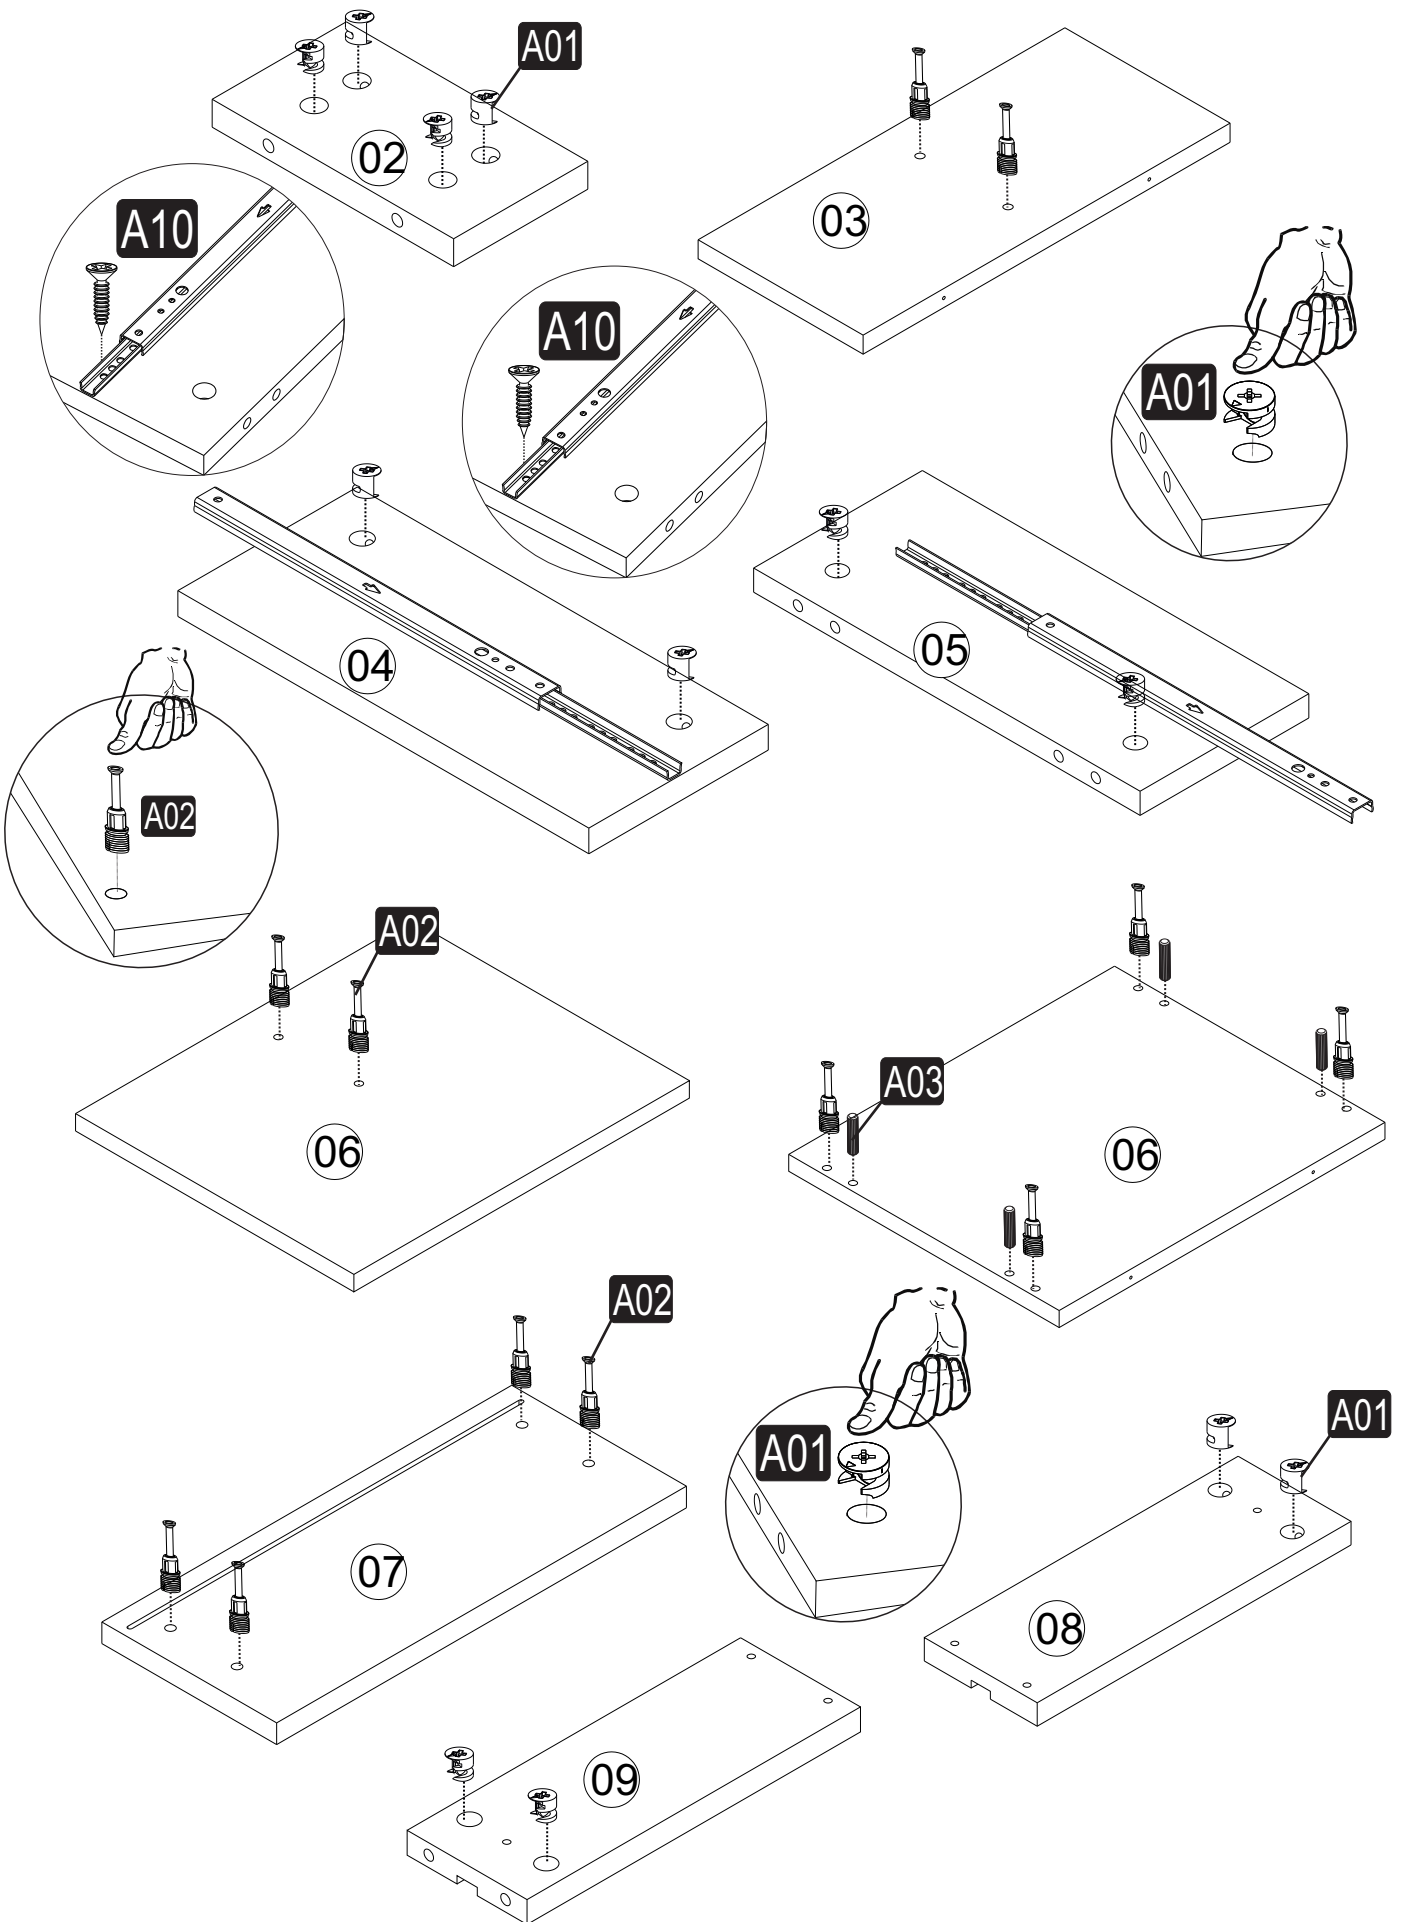

**i** GP042-0380,1

110 x 60 x 45cm

<b>A01</b>  <b>30x</b>	<b>A02</b>  <b>30x</b>	<b>A03</b>  <b>30x</b>	<b>A13</b>  <b>2x</b>	<b>A11</b>  <b>2x</b>
<b>H08</b> SYH  <b>6x</b>	<b>A10</b> 3,5x18 YHB  <b>8x</b>	<b>A04</b>  <b>A 8x</b> <b>D 22x</b>	<b>A23</b>  <b>2x</b>	<b>H07</b> 3,5x18 SYH  <b>12x</b>

1

2

3

4

5

6

7

8

A=  
B=

to connect the hinge to the door  
to arrange the door

arrows to show the directions for arrangement of doors.

9

10