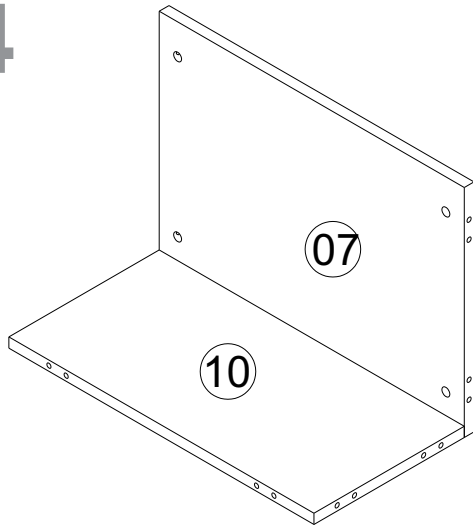

**i** GP042-0380,1

110 x 60 x 45cm

<b>A01</b>  <b>30x</b>	<b>A02</b>  <b>30x</b>	<b>A03</b>  <b>30x</b>	<b>A13</b>  <b>2x</b>	<b>A11</b>  <b>2x</b>
<b>H08</b> SYH  <b>6x</b>	<b>A10</b> 3,5x18 YHB  <b>8x</b>	<b>A04</b>  <b>A 8x</b> <b>D 22x</b>	<b>A23</b>  <b>2x</b>	<b>H07</b> 3,5x18 SYH  <b>12x</b>

1

2

3

4

5

6

7

8

A=  
B=

to connect the hinge to the door  
to arrange the door

arrows to show the directions for arrangement of doors.

9

10