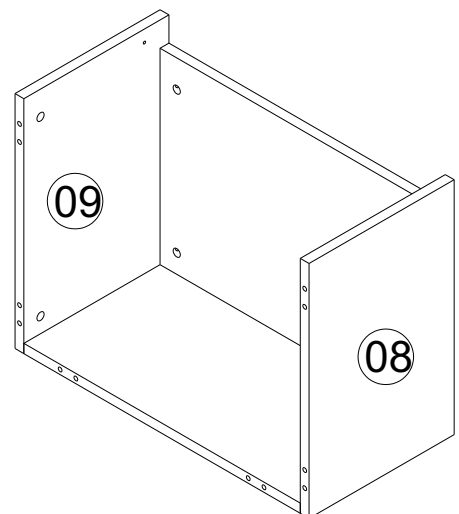

**i** GP042-0380,1

110 x 60 x 45cm

<b>A01</b>  <b>30x</b>	<b>A02</b>  <b>30x</b>	<b>A03</b>  <b>30x</b>	<b>A13</b>  <b>2x</b>	<b>A11</b>  <b>2x</b>
<b>H08</b> SYH  <b>6x</b>	<b>A10</b> 3,5x18 YHB  <b>8x</b>	<b>A04</b>  <b>A 8x</b> <b>D 22x</b>	<b>A23</b>  <b>2x</b>	<b>H07</b> 3,5x18 SYH  <b>12x</b>

1

2

3

4

5

6

7

8

A=  
B=

to connect the hinge to the door  
to arrange the door

arrows to show the directions for arrangement of doors.

9

10