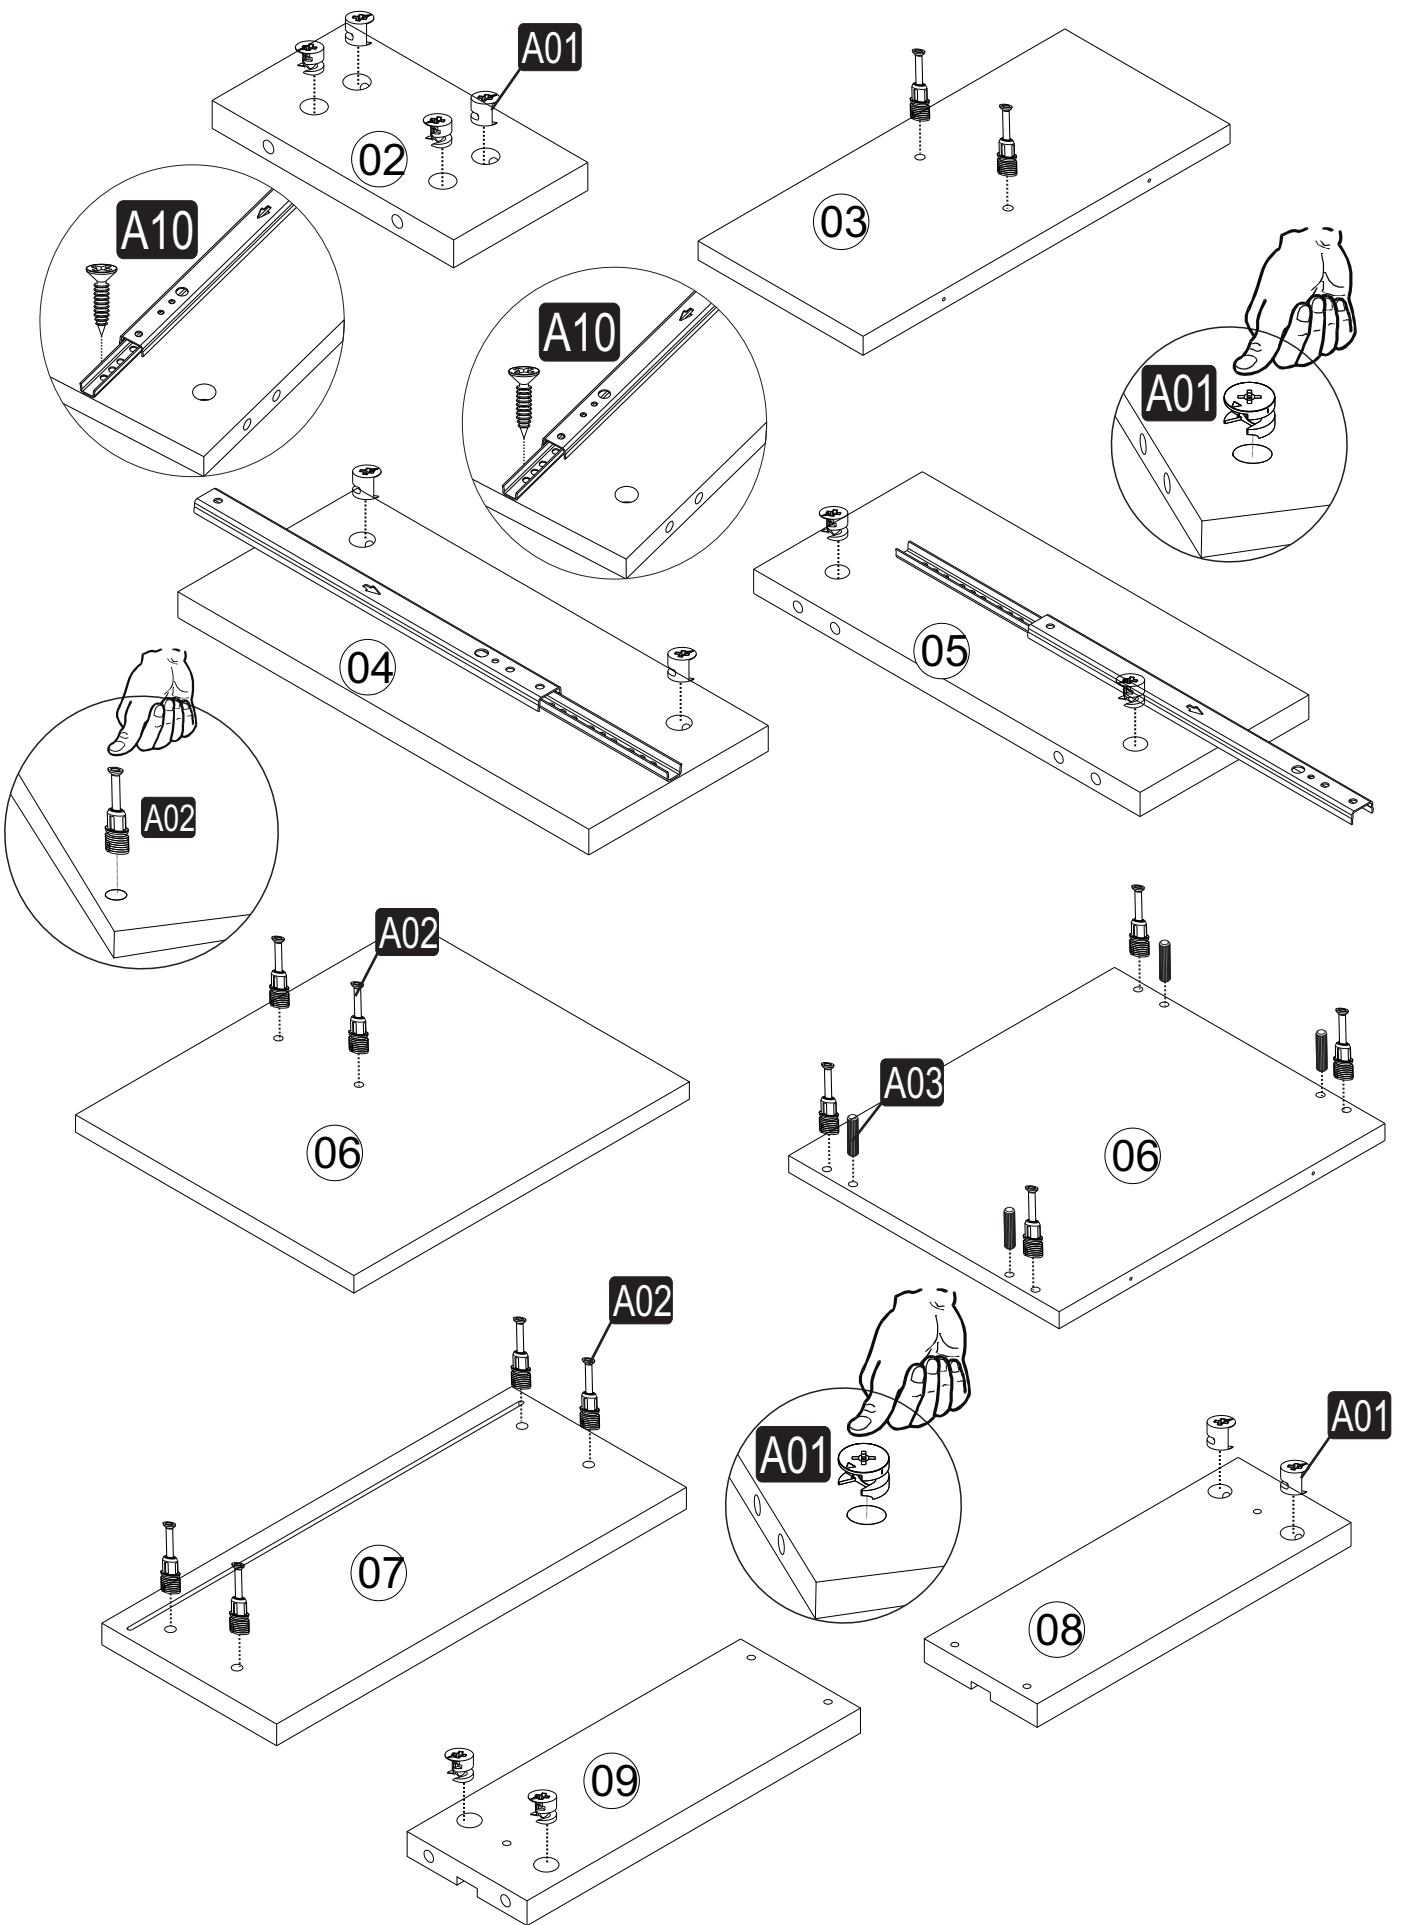

i GP042-0385,2

39,4 x 33,2 x 32cm

A01  12x	A02  12x	A03  4x	A28  13x	A04  A 8x D 4x
D08  1x	D09  2x	A10  4x	A09  12x	A16  D 4x A 8x
D69  4x	D41  4x			

1

2

3

4

5

Arka Yüzey
Back Face

6

7

8

9

PART-1

PART-2

PART-3