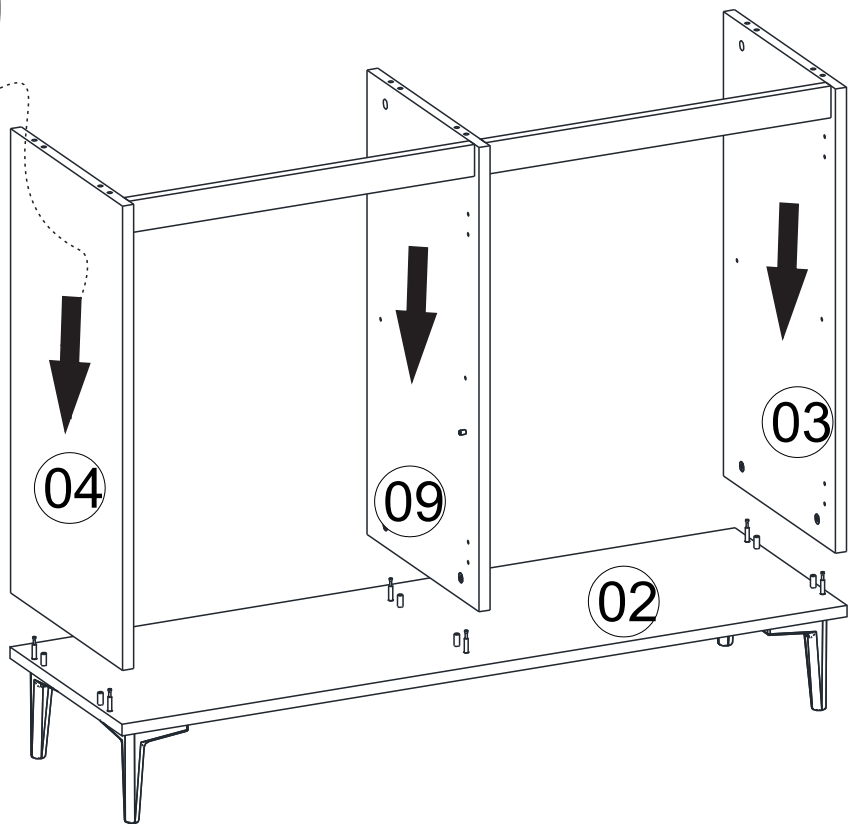

**i** GP042-0386,1

89,6 x 40 x 181,8cm

<b>A01</b>  45x	<b>A02</b>  45x	<b>A03</b>  22x	<b>A04</b>  A 45x	<b>H48</b> Eko DZ  4x
<b>A97</b> Kancalı Vida  4x	<b>A23</b> Raf Pimi  8x	<b>A28</b>  85x	<b>E24</b>  MİNA AYAK 15 CM 4x	<b>A10</b> 3,5x18 YHB  33x
<b>D41</b> 5x70 YHB  1x	<b>D69</b> Ø8  1x	<b>E17</b>  DUVARA SABİTLEME DEPREM İÇİN 1x	<b>J65</b> MELİNTA ŞERİT LED  850 mm GÜN IŞIĞI +220 cm kablo 1x	

A=  
B=

to connect the hinge to the door  
to arrange the door

arrows to show the directions for arrangement of doors.