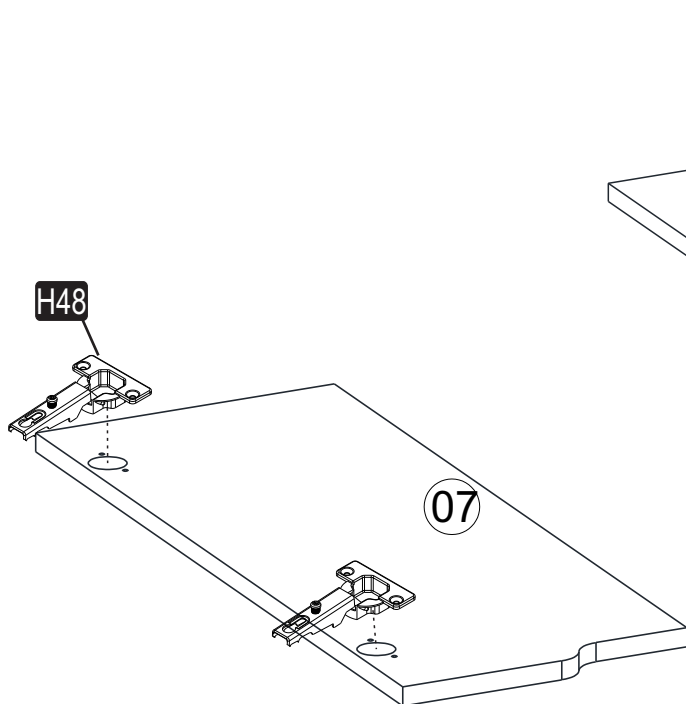

**i** GP042-0386,1

89,6 x 40 x 181,8cm

<b>A01</b>  45x	<b>A02</b>  45x	<b>A03</b>  22x	<b>A04</b>  A 45x	<b>H48</b> Eko DZ  4x
<b>A97</b> Kancalı Vida  4x	<b>A23</b> Raf Pimi  8x	<b>A28</b>  85x	<b>E24</b>  MİNA AYAK 15 CM 4x	<b>A10</b> 3,5x18 YHB  33x
<b>D41</b> 5x70 YHB  1x	<b>D69</b> Ø8  1x	<b>E17</b>  DUVARA SABİTLEME DEPREM İÇİN 1x	<b>J65</b> MELİNTA ŞERİT LED  850 mm GÜN IŞIĞI +220 cm kablo 1x	

A=  
B=

to connect the hinge to the door  
to arrange the door

arrows to show the directions for arrangement of doors.