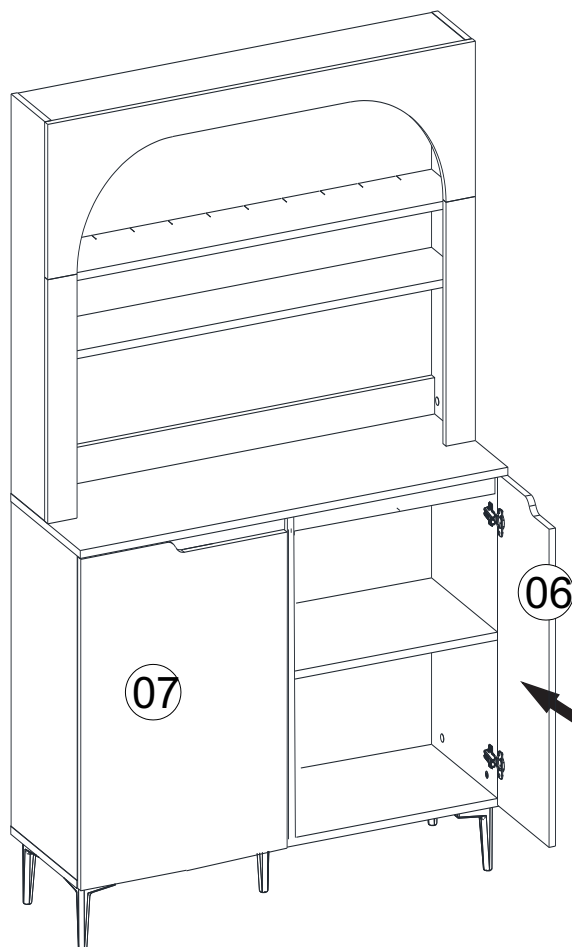

**i** GP042-0386,1

89,6 x 40 x 181,8cm

<b>A01</b>  45x	<b>A02</b>  45x	<b>A03</b>  22x	<b>A04</b>  A 45x	<b>H48</b> Eko DZ  4x
<b>A97</b> Kancalı Vida  4x	<b>A23</b> Raf Pimi  8x	<b>A28</b>  85x	<b>E24</b>  MİNA AYAK 15 CM 4x	<b>A10</b> 3,5x18 YHB  33x
<b>D41</b> 5x70 YHB  1x	<b>D69</b> Ø8  1x	<b>E17</b>  DUVARA SABİTLEME DEPREM İÇİN 1x	<b>J65</b> MELİNTA ŞERİT LED  850 mm GÜN IŞIĞI +220 cm kablo 1x	

A=  
B=

to connect the hinge to the door  
to arrange the door

arrows to show the directions for arrangement of doors.