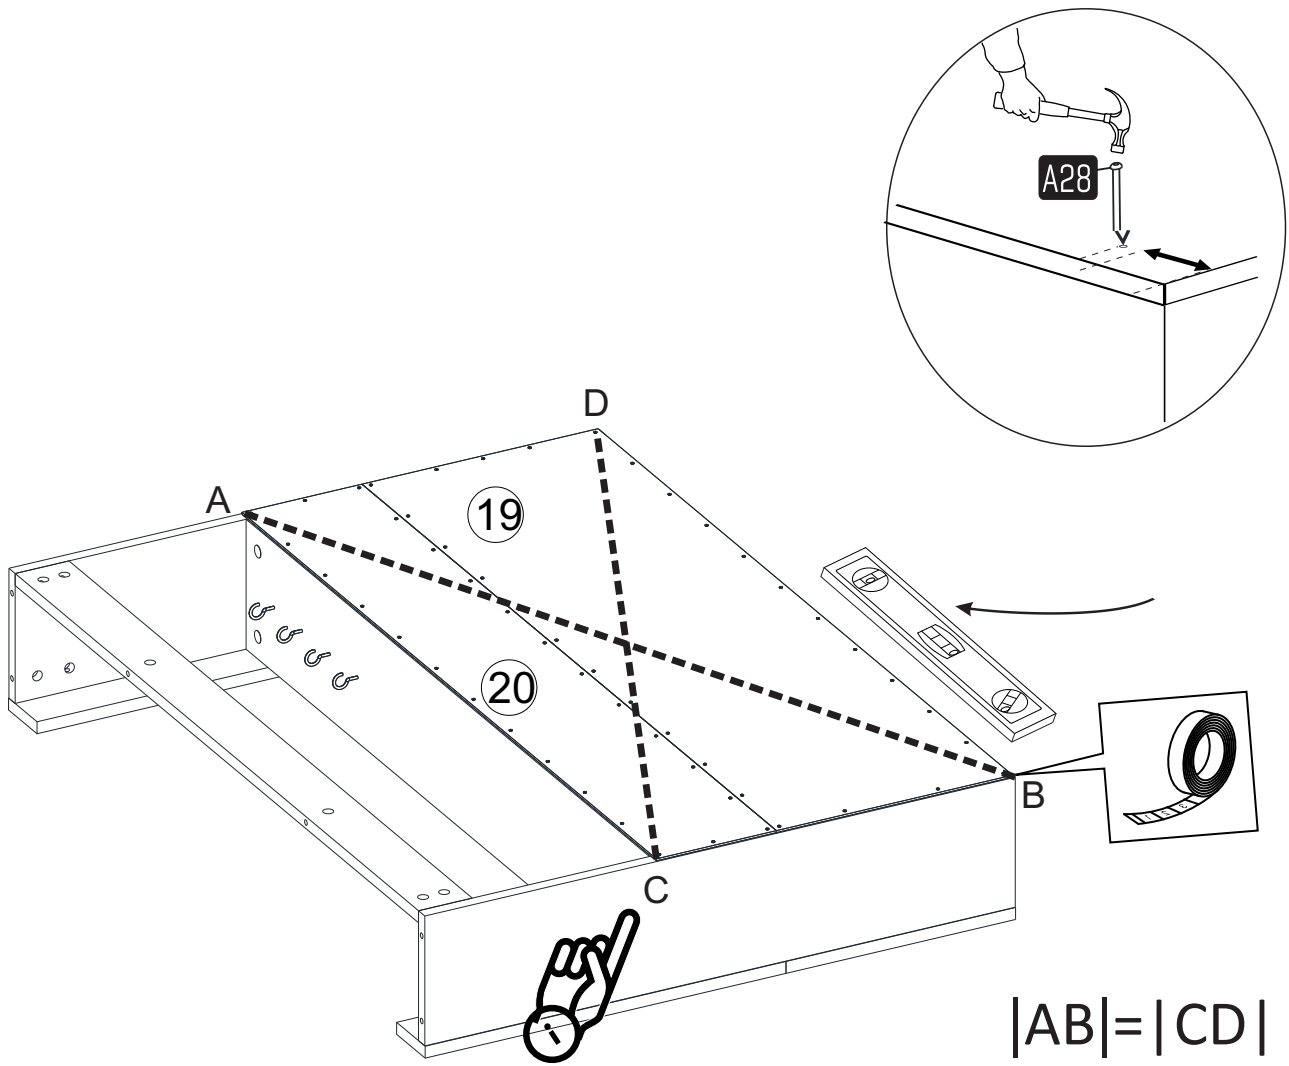

**i** GP042-0386,1

89,6 x 40 x 181,8cm

<b>A01</b>  45x	<b>A02</b>  45x	<b>A03</b>  22x	<b>A04</b>  A 45x	<b>H48</b> Eko DZ  4x
<b>A97</b> Kancalı Vida  4x	<b>A23</b> Raf Pimi  8x	<b>A28</b>  85x	<b>E24</b>  MİNA AYAK 15 CM 4x	<b>A10</b> 3,5x18 YHB  33x
<b>D41</b> 5x70 YHB  1x	<b>D69</b> Ø8  1x	<b>E17</b>  DUVARA SABİTLEME DEPREM İÇİN 1x	<b>J65</b> MELİNTA ŞERİT LED  850 mm GÜN IŞIĞI +220 cm kablo 1x	

A=  
B=

to connect the hinge to the door  
to arrange the door

arrows to show the directions for arrangement of doors.