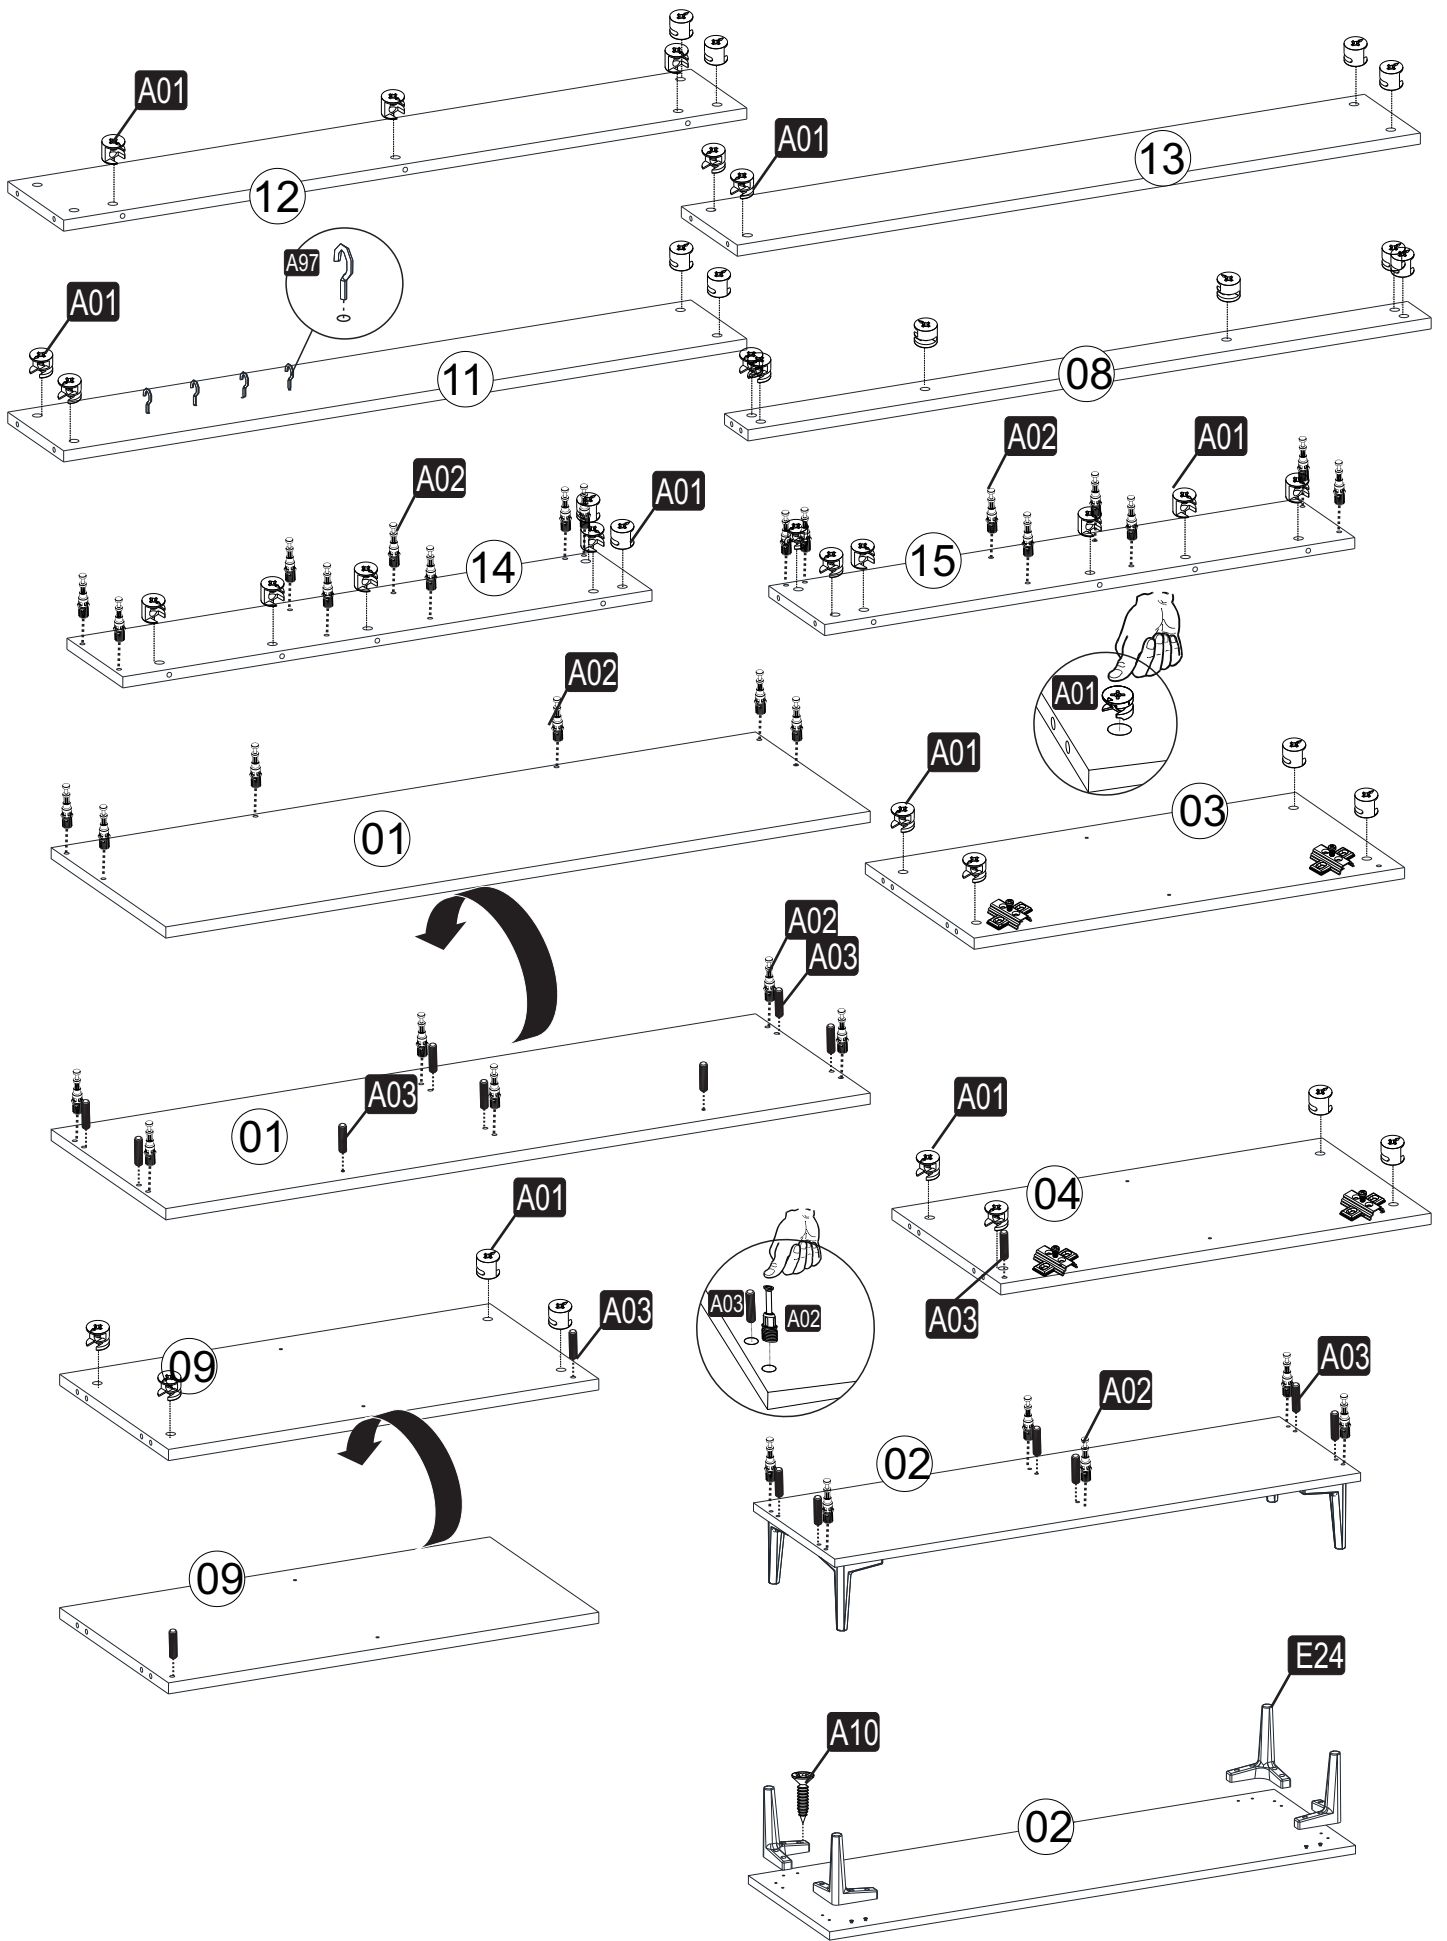

**i** GP042-0386,1

89,6 x 40 x 181,8cm

<b>A01</b>  45x	<b>A02</b>  45x	<b>A03</b>  22x	<b>A04</b>  A 45x	<b>H48</b> Eko DZ  4x
<b>A97</b> Kancalı Vida  4x	<b>A23</b> Raf Pimi  8x	<b>A28</b>  85x	<b>E24</b>  MİNA AYAK 15 CM 4x	<b>A10</b> 3,5x18 YHB  33x
<b>D41</b> 5x70 YHB  1x	<b>D69</b> Ø8  1x	<b>E17</b>  DUVARA SABİTLEME DEPREM İÇİN 1x	<b>J65</b> MELİNTA ŞERİT LED  850 mm GÜN IŞIĞI +220 cm kablo 1x	

A=  
B=

to connect the hinge to the door  
to arrange the door

arrows to show the directions for arrangement of doors.