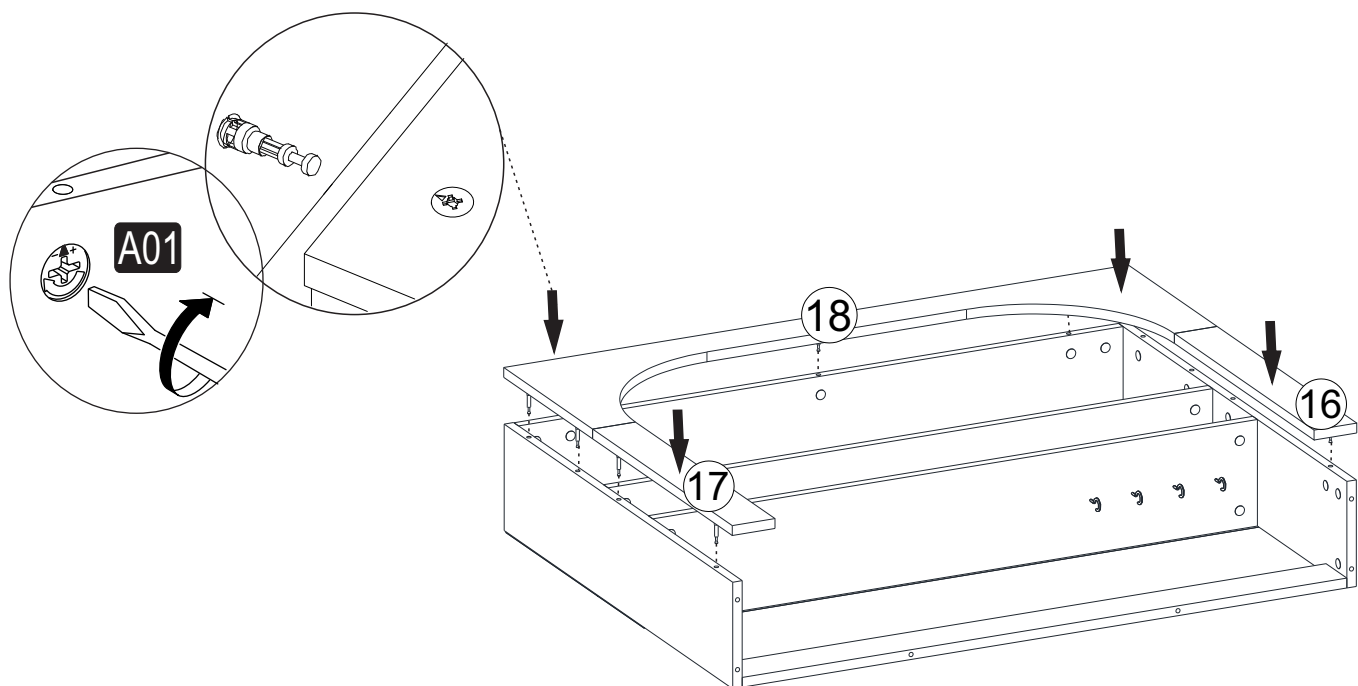

**i** GP042-0386,1

89,6 x 40 x 181,8cm

<b>A01</b>  45x	<b>A02</b>  45x	<b>A03</b>  22x	<b>A04</b>  A 45x	<b>H48</b> Eko DZ  4x
<b>A97</b> Kancalı Vida  4x	<b>A23</b> Raf Pimi  8x	<b>A28</b>  85x	<b>E24</b>  MİNA AYAK 15 CM 4x	<b>A10</b> 3,5x18 YHB  33x
<b>D41</b> 5x70 YHB  1x	<b>D69</b> Ø8  1x	<b>E17</b>  DUVARA SABİTLEME DEPREM İÇİN 1x	<b>J65</b> MELİNTA ŞERİT LED  850 mm GÜN IŞIĞI +220 cm kablo 1x	

A=  
B=

to connect the hinge to the door  
to arrange the door

arrows to show the directions for arrangement of doors.