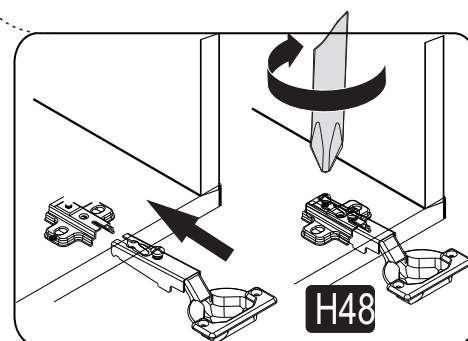

**i** GP042-0386,1

89,6 x 40 x 181,8cm

<b>A01</b>  45x	<b>A02</b>  45x	<b>A03</b>  22x	<b>A04</b>  A 45x	<b>H48</b> Eko DZ  4x
<b>A97</b> Kancalı Vida  4x	<b>A23</b> Raf Pimi  8x	<b>A28</b>  85x	<b>E24</b>  MİNA AYAK 15 CM 4x	<b>A10</b> 3,5x18 YHB  33x
<b>D41</b> 5x70 YHB  1x	<b>D69</b> Ø8  1x	<b>E17</b>  DUVARA SABİTLEME DEPREM İÇİN 1x	<b>J65</b> MELİNTA ŞERİT LED  850 mm GÜN IŞIĞI +220 cm kablo 1x	

A=  
B=

to connect the hinge to the door  
to arrange the door

arrows to show the directions for arrangement of doors.