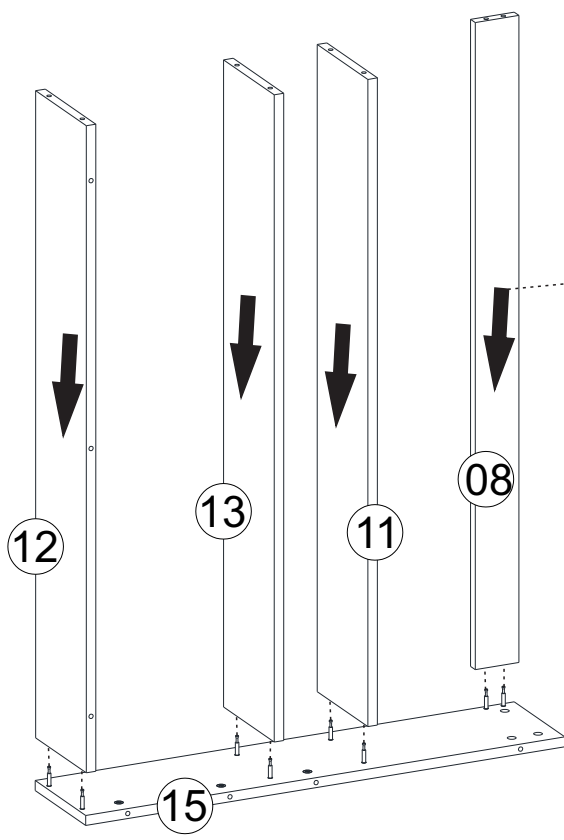

**i** GP042-0386,1

89,6 x 40 x 181,8cm

<b>A01</b>  45x	<b>A02</b>  45x	<b>A03</b>  22x	<b>A04</b>  A 45x	<b>H48</b> Eko DZ  4x
<b>A97</b> Kancalı Vida  4x	<b>A23</b> Raf Pimi  8x	<b>A28</b>  85x	<b>E24</b>  MİNA AYAK 15 CM 4x	<b>A10</b> 3,5x18 YHB  33x
<b>D41</b> 5x70 YHB  1x	<b>D69</b> Ø8  1x	<b>E17</b>  DUVARA SABİTLEME DEPREM İÇİN 1x	<b>J65</b> MELİNTA ŞERİT LED  850 mm GÜN IŞIĞI +220 cm kablo 1x	

A=  
B=

to connect the hinge to the door  
to arrange the door

arrows to show the directions for arrangement of doors.