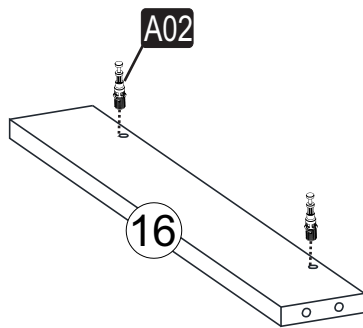

**i** GP042-0386,1

89,6 x 40 x 181,8cm

<b>A01</b>  45x	<b>A02</b>  45x	<b>A03</b>  22x	<b>A04</b>  A 45x	<b>H48</b> Eko DZ  4x
<b>A97</b> Kancalı Vida  4x	<b>A23</b> Raf Pimi  8x	<b>A28</b>  85x	<b>E24</b>  MİNA AYAK 15 CM 4x	<b>A10</b> 3,5x18 YHB  33x
<b>D41</b> 5x70 YHB  1x	<b>D69</b> Ø8  1x	<b>E17</b>  DUVARA SABİTLEME DEPREM İÇİN 1x	<b>J65</b> MELİNTA ŞERİT LED  850 mm GÜN IŞIĞI +220 cm kablo 1x	

A=  
B=

to connect the hinge to the door  
to arrange the door

arrows to show the directions for arrangement of doors.