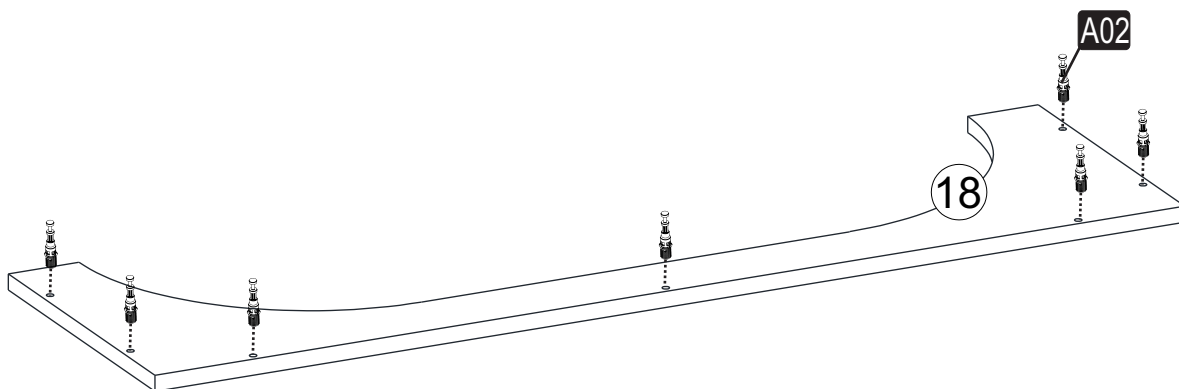

**i** GP042-0386,1

89,6 x 40 x 181,8cm

<b>A01</b>  45x	<b>A02</b>  45x	<b>A03</b>  22x	<b>A04</b>  A 45x	<b>H48</b> Eko DZ  4x
<b>A97</b> Kancalı Vida  4x	<b>A23</b> Raf Pimi  8x	<b>A28</b>  85x	<b>E24</b>  MİNA AYAK 15 CM 4x	<b>A10</b> 3,5x18 YHB  33x
<b>D41</b> 5x70 YHB  1x	<b>D69</b> Ø8  1x	<b>E17</b>  DUVARA SABİTLEME DEPREM İÇİN 1x	<b>J65</b> MELİNTA ŞERİT LED  850 mm GÜN IŞIĞI +220 cm kablo 1x	

A=  
B=

to connect the hinge to the door  
to arrange the door

arrows to show the directions for arrangement of doors.