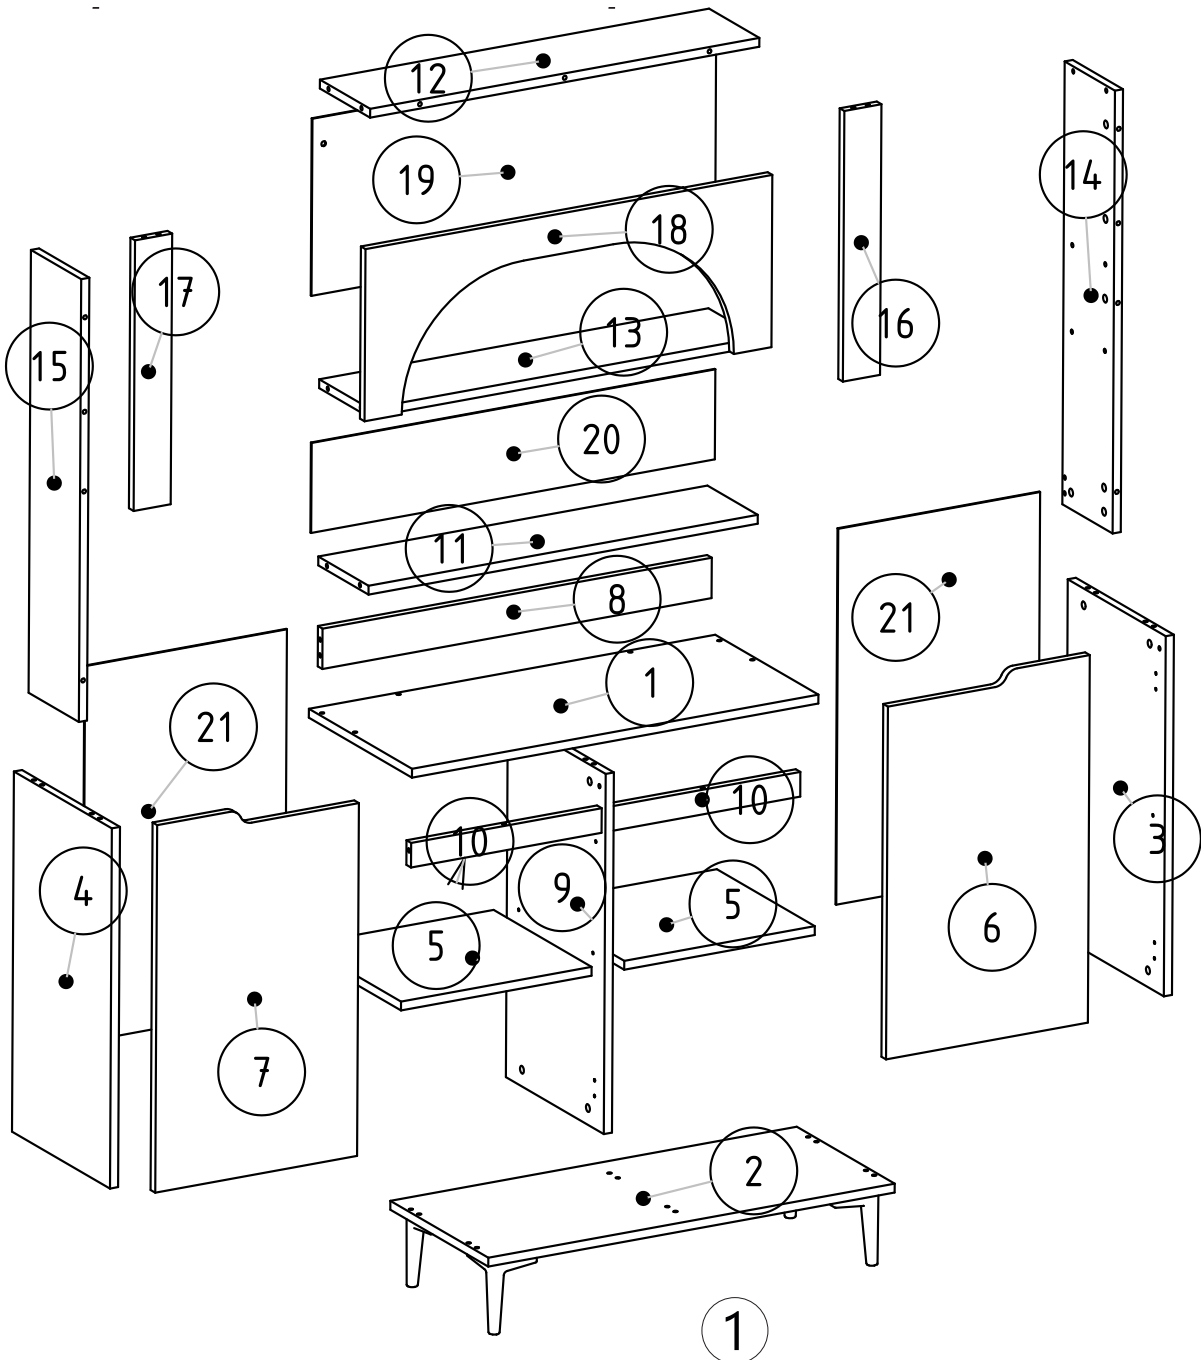

**i** GP042-0386,1

89,6 x 40 x 181,8cm

<b>A01</b>  45x	<b>A02</b>  45x	<b>A03</b>  22x	<b>A04</b>  A 45x	<b>H48</b> Eko DZ  4x
<b>A97</b> Kancalı Vida  4x	<b>A23</b> Raf Pimi  8x	<b>A28</b>  85x	<b>E24</b>  MİNA AYAK 15 CM 4x	<b>A10</b> 3,5x18 YHB  33x
<b>D41</b> 5x70 YHB  1x	<b>D69</b> Ø8  1x	<b>E17</b>  DUVARA SABİTLEME DEPREM İÇİN 1x	<b>J65</b> MELİNTA ŞERİT LED  850 mm GÜN IŞIĞI +220 cm kablo 1x	

A=  
B=

to connect the hinge to the door  
to arrange the door

arrows to show the directions for arrangement of doors.