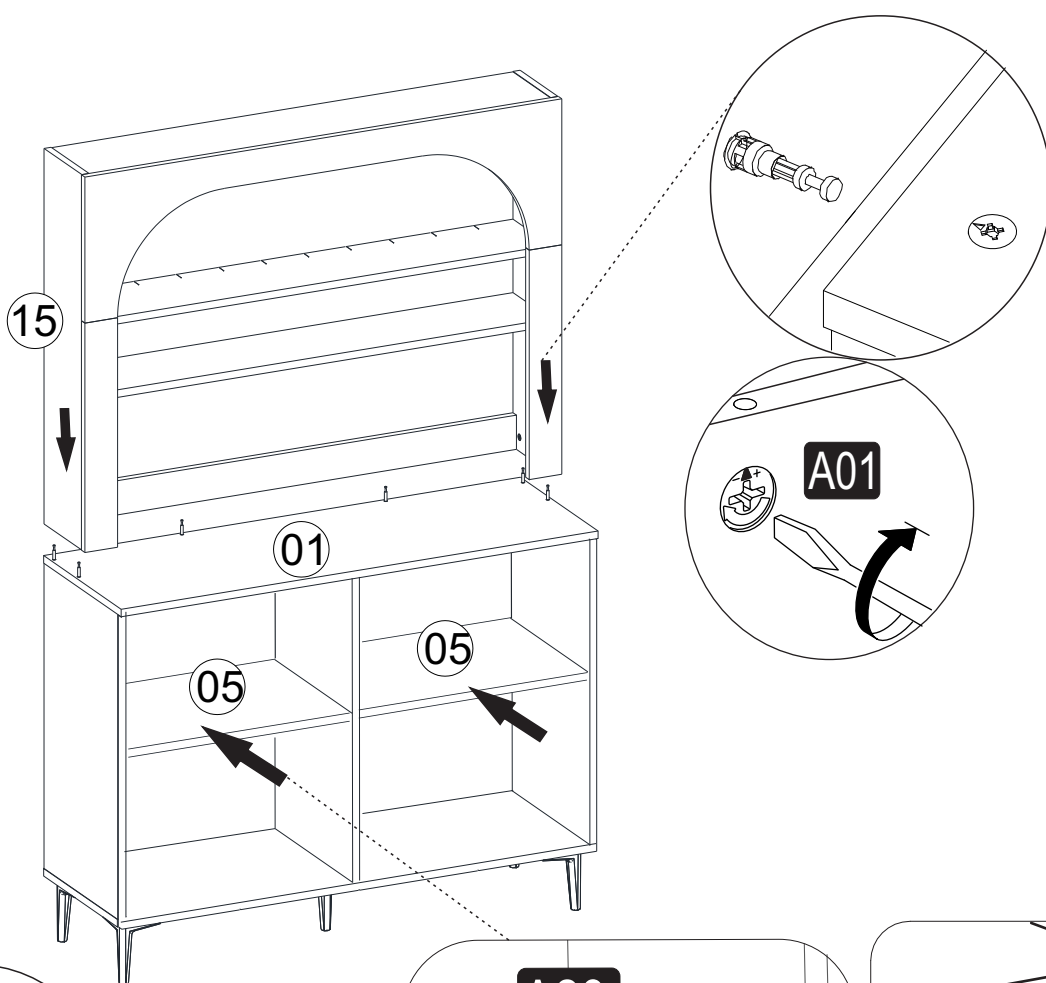

**i** GP042-0386,1

89,6 x 40 x 181,8cm

<b>A01</b>  45x	<b>A02</b>  45x	<b>A03</b>  22x	<b>A04</b>  A 45x	<b>H48</b> Eko DZ  4x
<b>A97</b> Kancalı Vida  4x	<b>A23</b> Raf Pimi  8x	<b>A28</b>  85x	<b>E24</b>  MİNA AYAK 15 CM 4x	<b>A10</b> 3,5x18 YHB  33x
<b>D41</b> 5x70 YHB  1x	<b>D69</b> Ø8  1x	<b>E17</b>  DUVARA SABİTLEME DEPREM İÇİN 1x	<b>J65</b> MELİNTA ŞERİT LED  850 mm GÜN IŞIĞI +220 cm kablo 1x	

A=  
B=

to connect the hinge to the door  
to arrange the door

arrows to show the directions for arrangement of doors.