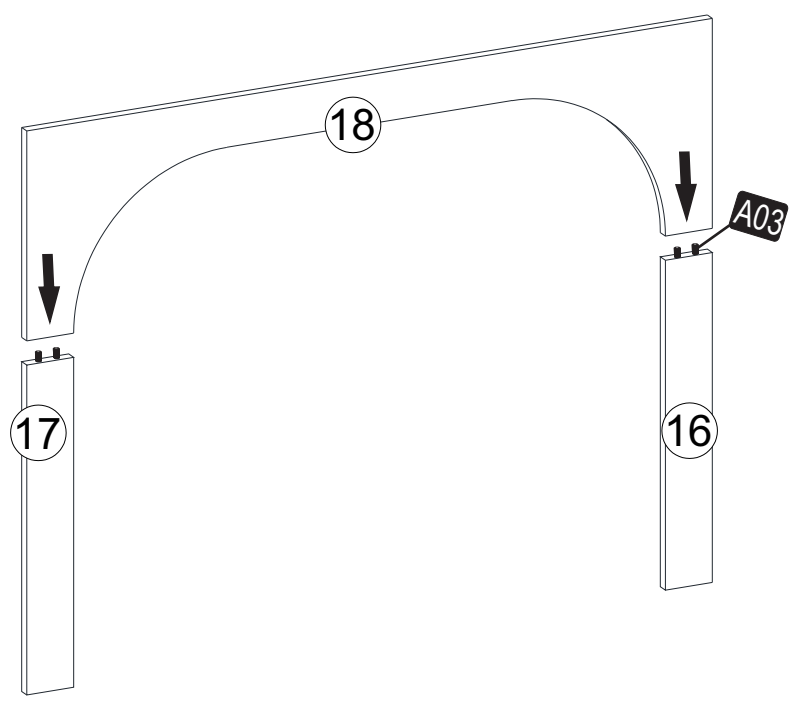

**i** GP042-0386,1

89,6 x 40 x 181,8cm

<b>A01</b>  45x	<b>A02</b>  45x	<b>A03</b>  22x	<b>A04</b>  A 45x	<b>H48</b> Eko DZ  4x
<b>A97</b> Kancalı Vida  4x	<b>A23</b> Raf Pimi  8x	<b>A28</b>  85x	<b>E24</b>  MİNA AYAK 15 CM 4x	<b>A10</b> 3,5x18 YHB  33x
<b>D41</b> 5x70 YHB  1x	<b>D69</b> Ø8  1x	<b>E17</b>  DUVARA SABİTLEME DEPREM İÇİN 1x	<b>J65</b> MELİNTA ŞERİT LED  850 mm GÜN IŞIĞI +220 cm kablo 1x	

A=  
B=

to connect the hinge to the door  
to arrange the door

arrows to show the directions for arrangement of doors.