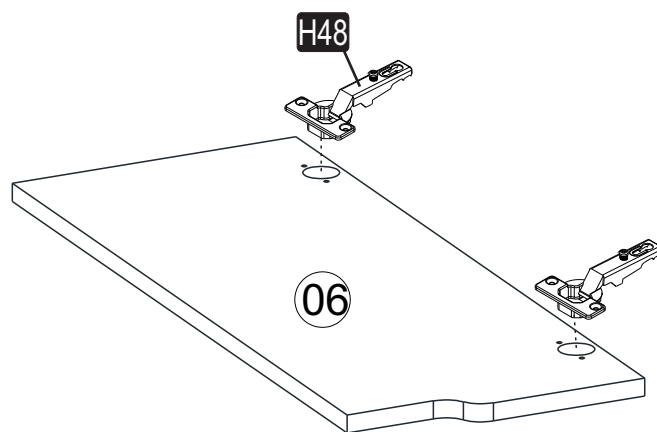

**i** GP042-0386,1

89,6 x 40 x 181,8cm

<b>A01</b>  45x	<b>A02</b>  45x	<b>A03</b>  22x	<b>A04</b>  A 45x	<b>H48</b> Eko DZ  4x
<b>A97</b> Kancalı Vida  4x	<b>A23</b> Raf Pimi  8x	<b>A28</b>  85x	<b>E24</b>  MİNA AYAK 15 CM 4x	<b>A10</b> 3,5x18 YHB  33x
<b>D41</b> 5x70 YHB  1x	<b>D69</b> Ø8  1x	<b>E17</b>  DUVARA SABİTLEME DEPREM İÇİN 1x	<b>J65</b> MELİNTA ŞERİT LED  850 mm GÜN IŞIĞI +220 cm kablo 1x	

A=  
B=

to connect the hinge to the door  
to arrange the door

arrows to show the directions for arrangement of doors.