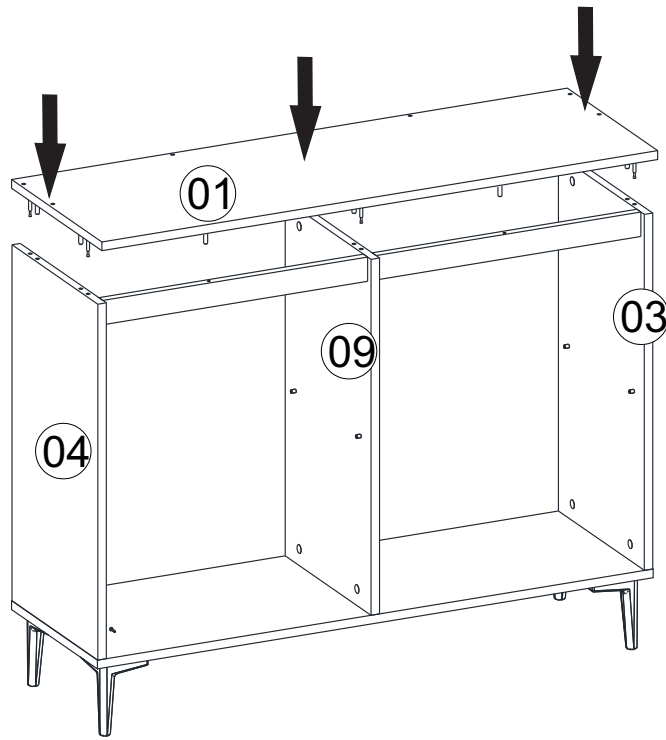

**i** GP042-0386,1

89,6 x 40 x 181,8cm

<b>A01</b>  45x	<b>A02</b>  45x	<b>A03</b>  22x	<b>A04</b>  A 45x	<b>H48</b> Eko DZ  4x
<b>A97</b> Kancalı Vida  4x	<b>A23</b> Raf Pimi  8x	<b>A28</b>  85x	<b>E24</b>  MİNA AYAK 15 CM 4x	<b>A10</b> 3,5x18 YHB  33x
<b>D41</b> 5x70 YHB  1x	<b>D69</b> Ø8  1x	<b>E17</b>  DUVARA SABİTLEME DEPREM İÇİN 1x	<b>J65</b> MELİNTA ŞERİT LED  850 mm GÜN IŞIĞI +220 cm kablo 1x	

A=  
B=

to connect the hinge to the door  
to arrange the door

arrows to show the directions for arrangement of doors.