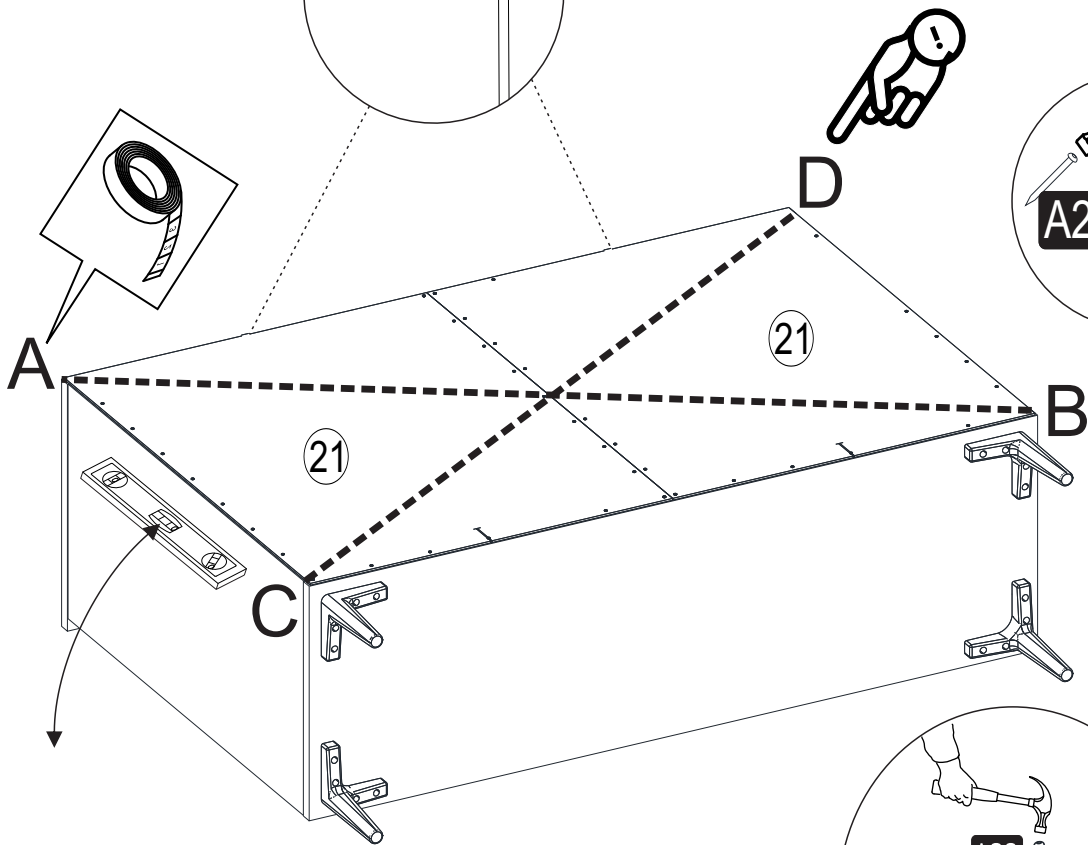

**i** GP042-0386,1

89,6 x 40 x 181,8cm

<b>A01</b>  45x	<b>A02</b>  45x	<b>A03</b>  22x	<b>A04</b>  A 45x	<b>H48</b> Eko DZ  4x
<b>A97</b> Kancalı Vida  4x	<b>A23</b> Raf Pimi  8x	<b>A28</b>  85x	<b>E24</b>  MİNA AYAK 15 CM 4x	<b>A10</b> 3,5x18 YHB  33x
<b>D41</b> 5x70 YHB  1x	<b>D69</b> Ø8  1x	<b>E17</b>  DUVARA SABİTLEME DEPREM İÇİN 1x	<b>J65</b> MELİNTA ŞERİT LED  850 mm GÜN IŞIĞI +220 cm kablo 1x	

A=  
B=

to connect the hinge to the door  
to arrange the door

arrows to show the directions for arrangement of doors.