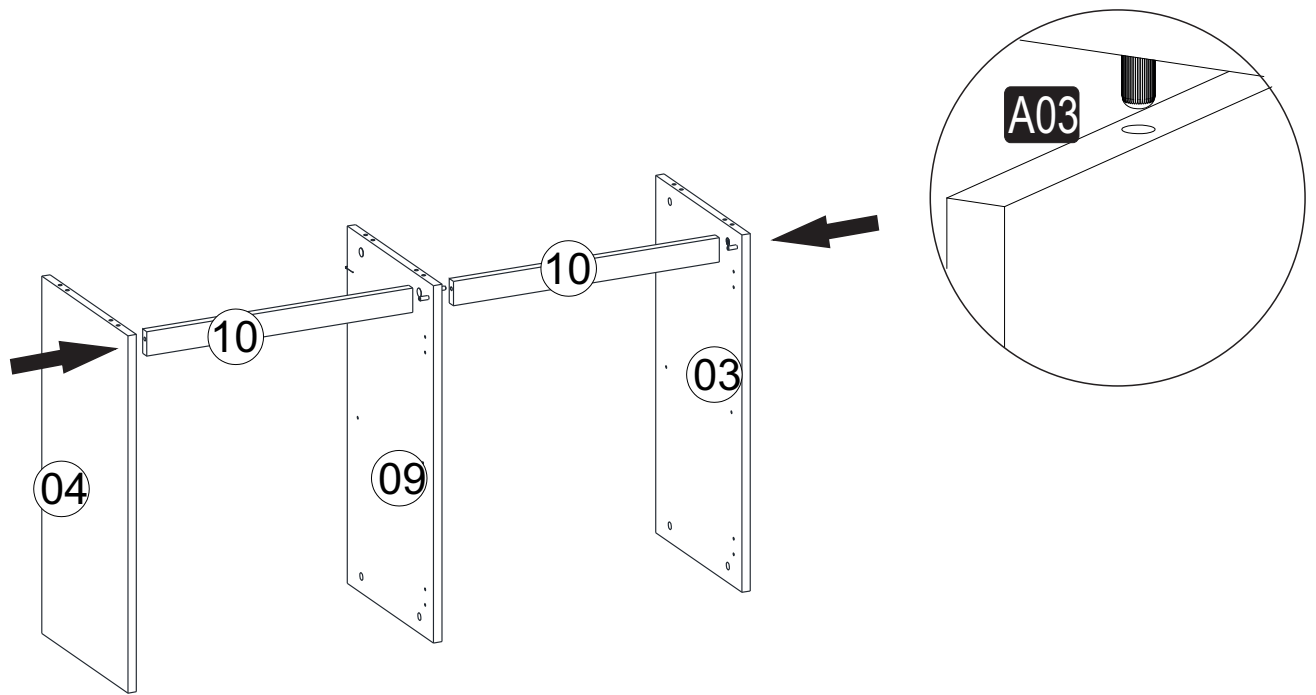

**i** GP042-0386,1

89,6 x 40 x 181,8cm

<b>A01</b>  45x	<b>A02</b>  45x	<b>A03</b>  22x	<b>A04</b>  A 45x	<b>H48</b> Eko DZ  4x
<b>A97</b> Kancalı Vida  4x	<b>A23</b> Raf Pimi  8x	<b>A28</b>  85x	<b>E24</b>  MİNA AYAK 15 CM 4x	<b>A10</b> 3,5x18 YHB  33x
<b>D41</b> 5x70 YHB  1x	<b>D69</b> Ø8  1x	<b>E17</b>  DUVARA SABİTLEME DEPREM İÇİN 1x	<b>J65</b> MELİNTA ŞERİT LED  850 mm GÜN IŞIĞI +220 cm kablo 1x	

A=  
B=

to connect the hinge to the door  
to arrange the door

arrows to show the directions for arrangement of doors.