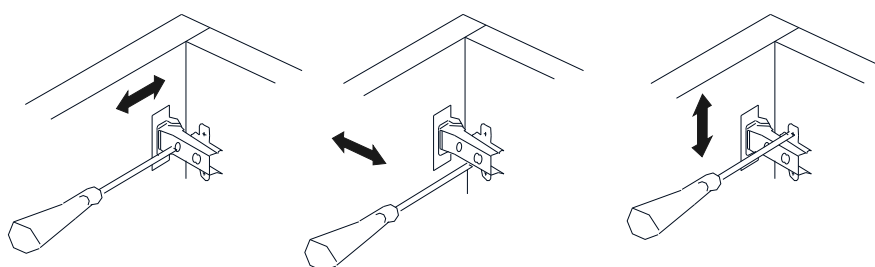

**i** GP042-0386,1

89,6 x 40 x 181,8cm

<b>A01</b>  45x	<b>A02</b>  45x	<b>A03</b>  22x	<b>A04</b>  A 45x	<b>H48</b> Eko DZ  4x
<b>A97</b> Kancalı Vida  4x	<b>A23</b> Raf Pimi  8x	<b>A28</b>  85x	<b>E24</b>  MİNA AYAK 15 CM 4x	<b>A10</b> 3,5x18 YHB  33x
<b>D41</b> 5x70 YHB  1x	<b>D69</b> Ø8  1x	<b>E17</b>  DUVARA SABİTLEME DEPREM İÇİN 1x	<b>J65</b> MELİNTA ŞERİT LED  850 mm GÜN IŞIĞI +220 cm kablo 1x	

A=  
B=

to connect the hinge to the door  
to arrange the door

arrows to show the directions for arrangement of doors.