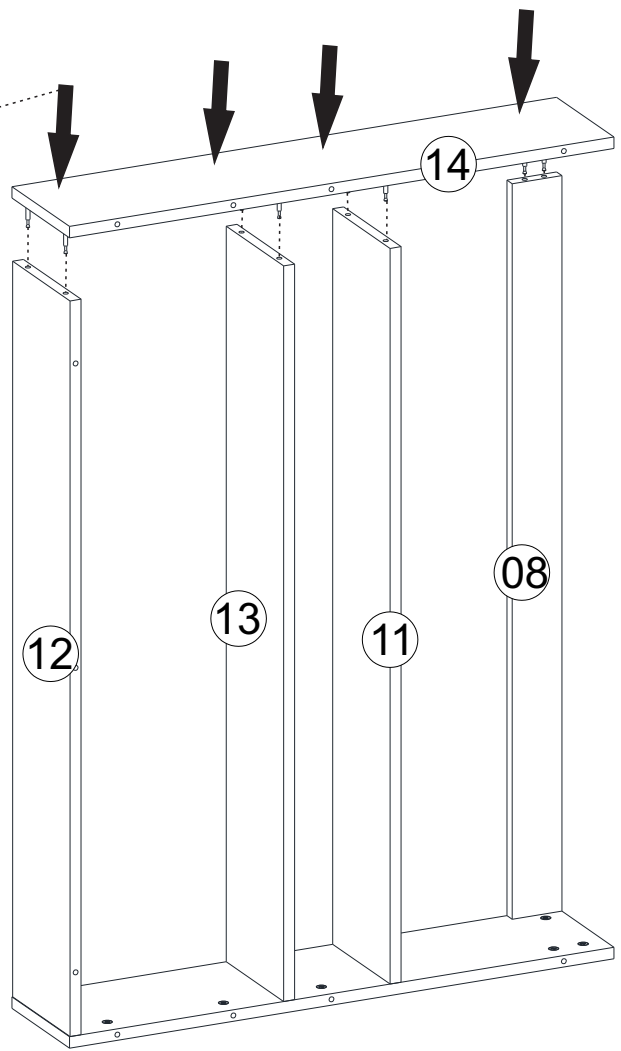

**i** GP042-0386,1

89,6 x 40 x 181,8cm

<b>A01</b>  45x	<b>A02</b>  45x	<b>A03</b>  22x	<b>A04</b>  A 45x	<b>H48</b> Eko DZ  4x
<b>A97</b> Kancalı Vida  4x	<b>A23</b> Raf Pimi  8x	<b>A28</b>  85x	<b>E24</b>  MİNA AYAK 15 CM 4x	<b>A10</b> 3,5x18 YHB  33x
<b>D41</b> 5x70 YHB  1x	<b>D69</b> Ø8  1x	<b>E17</b>  DUVARA SABİTLEME DEPREM İÇİN 1x	<b>J65</b> MELİNTA ŞERİT LED  850 mm GÜN IŞIĞI +220 cm kablo 1x	

A=  
B=

to connect the hinge to the door  
to arrange the door

arrows to show the directions for arrangement of doors.