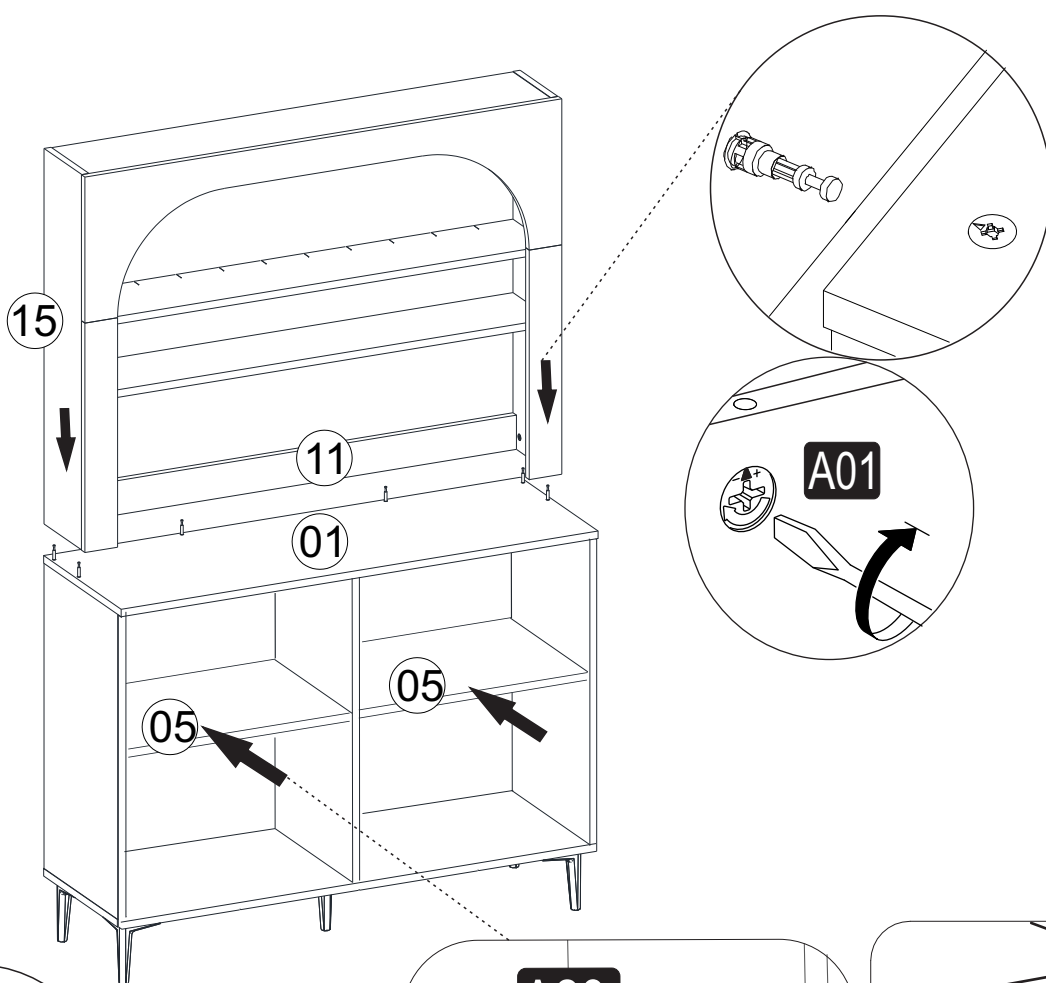

i GP042-0387,1

119,6 x 40 x 181,8cm

A01  45x	A02  45x	A03  22x	A04  A 45x	H48 Eko DZ  4x
H68 Eko YD  4x	A23 Raf Pimi  8x	A28  119x	E24 SYH  5x MİNA AYAK 15 CM	A10 3,5x18 YHB  53x
A97 Kancalı Vida  4x	D41 5x70 YHB  1x	D69 Ø8  1x	E17  1x DUVARA SABİTLEME DEPREM İÇİN	A25 "H" Arkalık Çıtası  720 mm 2x
J62 MELİNTA ŞERİT LED  1x 1100 mm GÜN IŞIĞI +220 cm kablo				

A =
B =

to connect the hinge to the door
to arrange the door

arrows to show the directions for arrangement of doors.