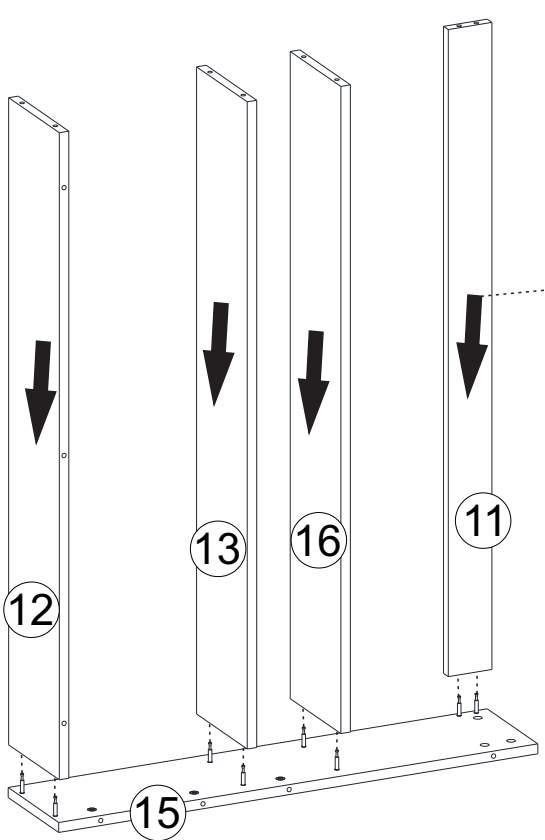

i GP042-0387,1

119,6 x 40 x 181,8cm

A01  45x	A02  45x	A03  22x	A04  A 45x	H48 Eko DZ  4x
H68 Eko YD  4x	A23 Raf Pimi  8x	A28  119x	E24 SYH  5x MİNA AYAK 15 CM	A10 3,5x18 YHB  53x
A97 Kancalı Vida  4x	D41 5x70 YHB  1x	D69 Ø8  1x	E17  1x DUVARA SABİTLEME DEPREM İÇİN	A25 "H" Arkalık Çıtası  720 mm 2x
J62 MELİNTA ŞERİT LED  1x 1100 mm GÜN IŞIĞI +220 cm kablo				

A =
B =

to connect the hinge to the door
to arrange the door

arrows to show the directions for arrangement of doors.