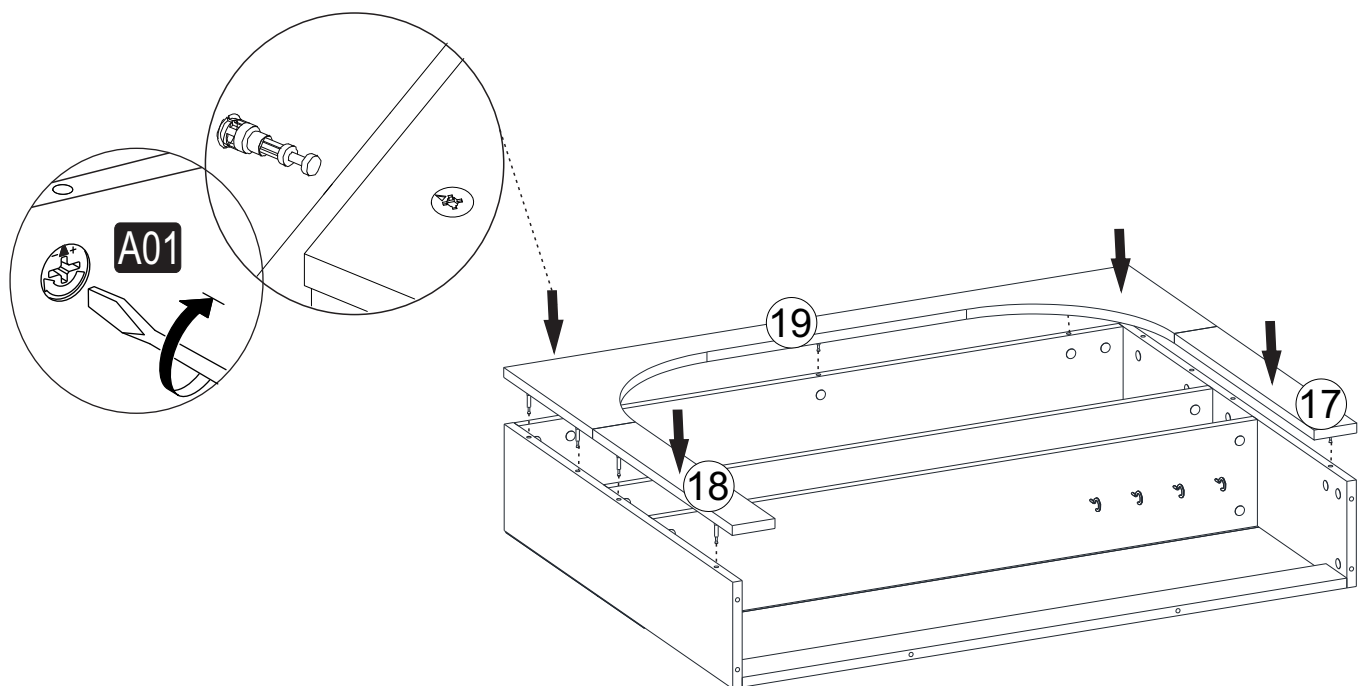

i GP042-0387,1

119,6 x 40 x 181,8cm

A01  45x	A02  45x	A03  22x	A04  A 45x	H48 Eko DZ  4x
H68 Eko YD  4x	A23 Raf Pimi  8x	A28  119x	E24 SYH  5x MİNA AYAK 15 CM	A10 3,5x18 YHB  53x
A97 Kancalı Vida  4x	D41 5x70 YHB  1x	D69 Ø8  1x	E17  1x DUVARA SABİTLEME DEPREM İÇİN	A25 "H" Arkalık Çıtası  720 mm 2x
J62 MELİNTA ŞERİT LED  1x 1100 mm GÜN IŞIĞI +220 cm kablo				

A =
B =

to connect the hinge to the door
to arrange the door

arrows to show the directions for arrangement of doors.