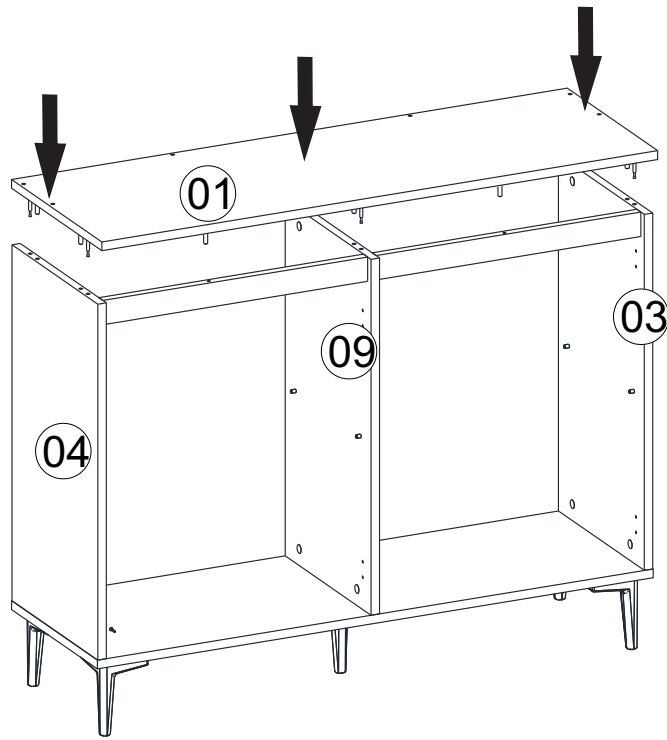

i GP042-0387,1

119,6 x 40 x 181,8cm

A01  45x	A02  45x	A03  22x	A04  A 45x	H48 Eko DZ  4x
H68 Eko YD  4x	A23 Raf Pimi  8x	A28  119x	E24 SYH  5x MİNA AYAK 15 CM	A10 3,5x18 YHB  53x
A97 Kancalı Vida  4x	D41 5x70 YHB  1x	D69 Ø8  1x	E17  1x DUVARA SABİTLEME DEPREM İÇİN	A25 "H" Arkalık Çıtası  720 mm 2x
J62 MELİNTA ŞERİT LED  1x 1100 mm GÜN IŞIĞI +220 cm kablo				

A =
B =

to connect the hinge to the door
to arrange the door

arrows to show the directions for arrangement of doors.