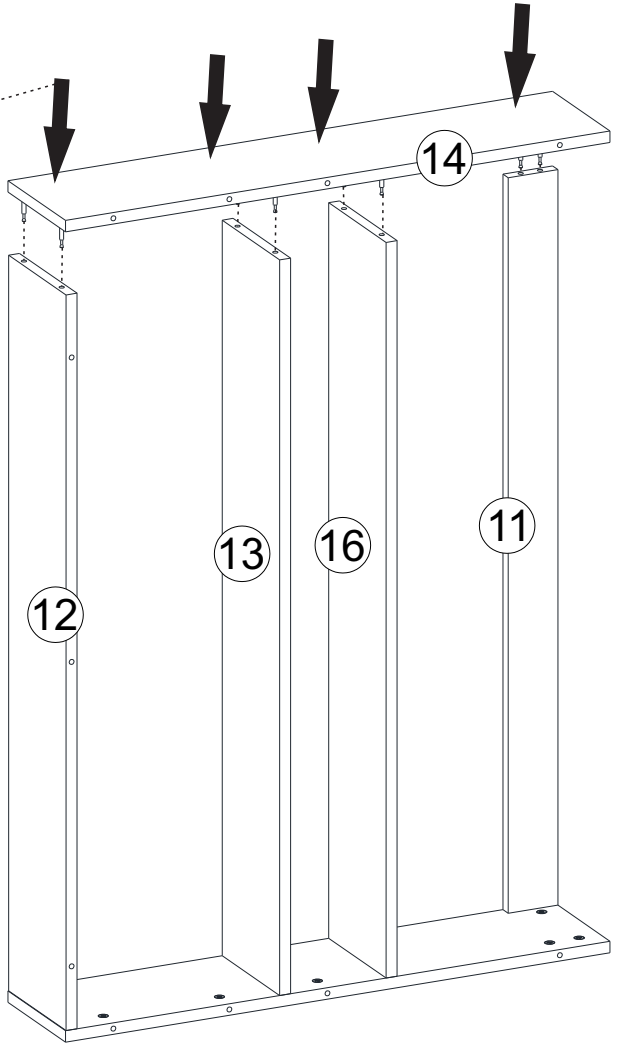

i GP042-0387,1

119,6 x 40 x 181,8cm

A01  45x	A02  45x	A03  22x	A04  A 45x	H48 Eko DZ  4x
H68 Eko YD  4x	A23 Raf Pimi  8x	A28  119x	E24 SYH  5x MİNA AYAK 15 CM	A10 3,5x18 YHB  53x
A97 Kancalı Vida  4x	D41 5x70 YHB  1x	D69 Ø8  1x	E17  1x DUVARA SABİTLEME DEPREM İÇİN	A25 "H" Arkalık Çıtası  720 mm 2x
J62 MELİNTA ŞERİT LED  1x 1100 mm GÜN IŞIĞI +220 cm kablo				

A =
B =

to connect the hinge to the door
to arrange the door

arrows to show the directions for arrangement of doors.