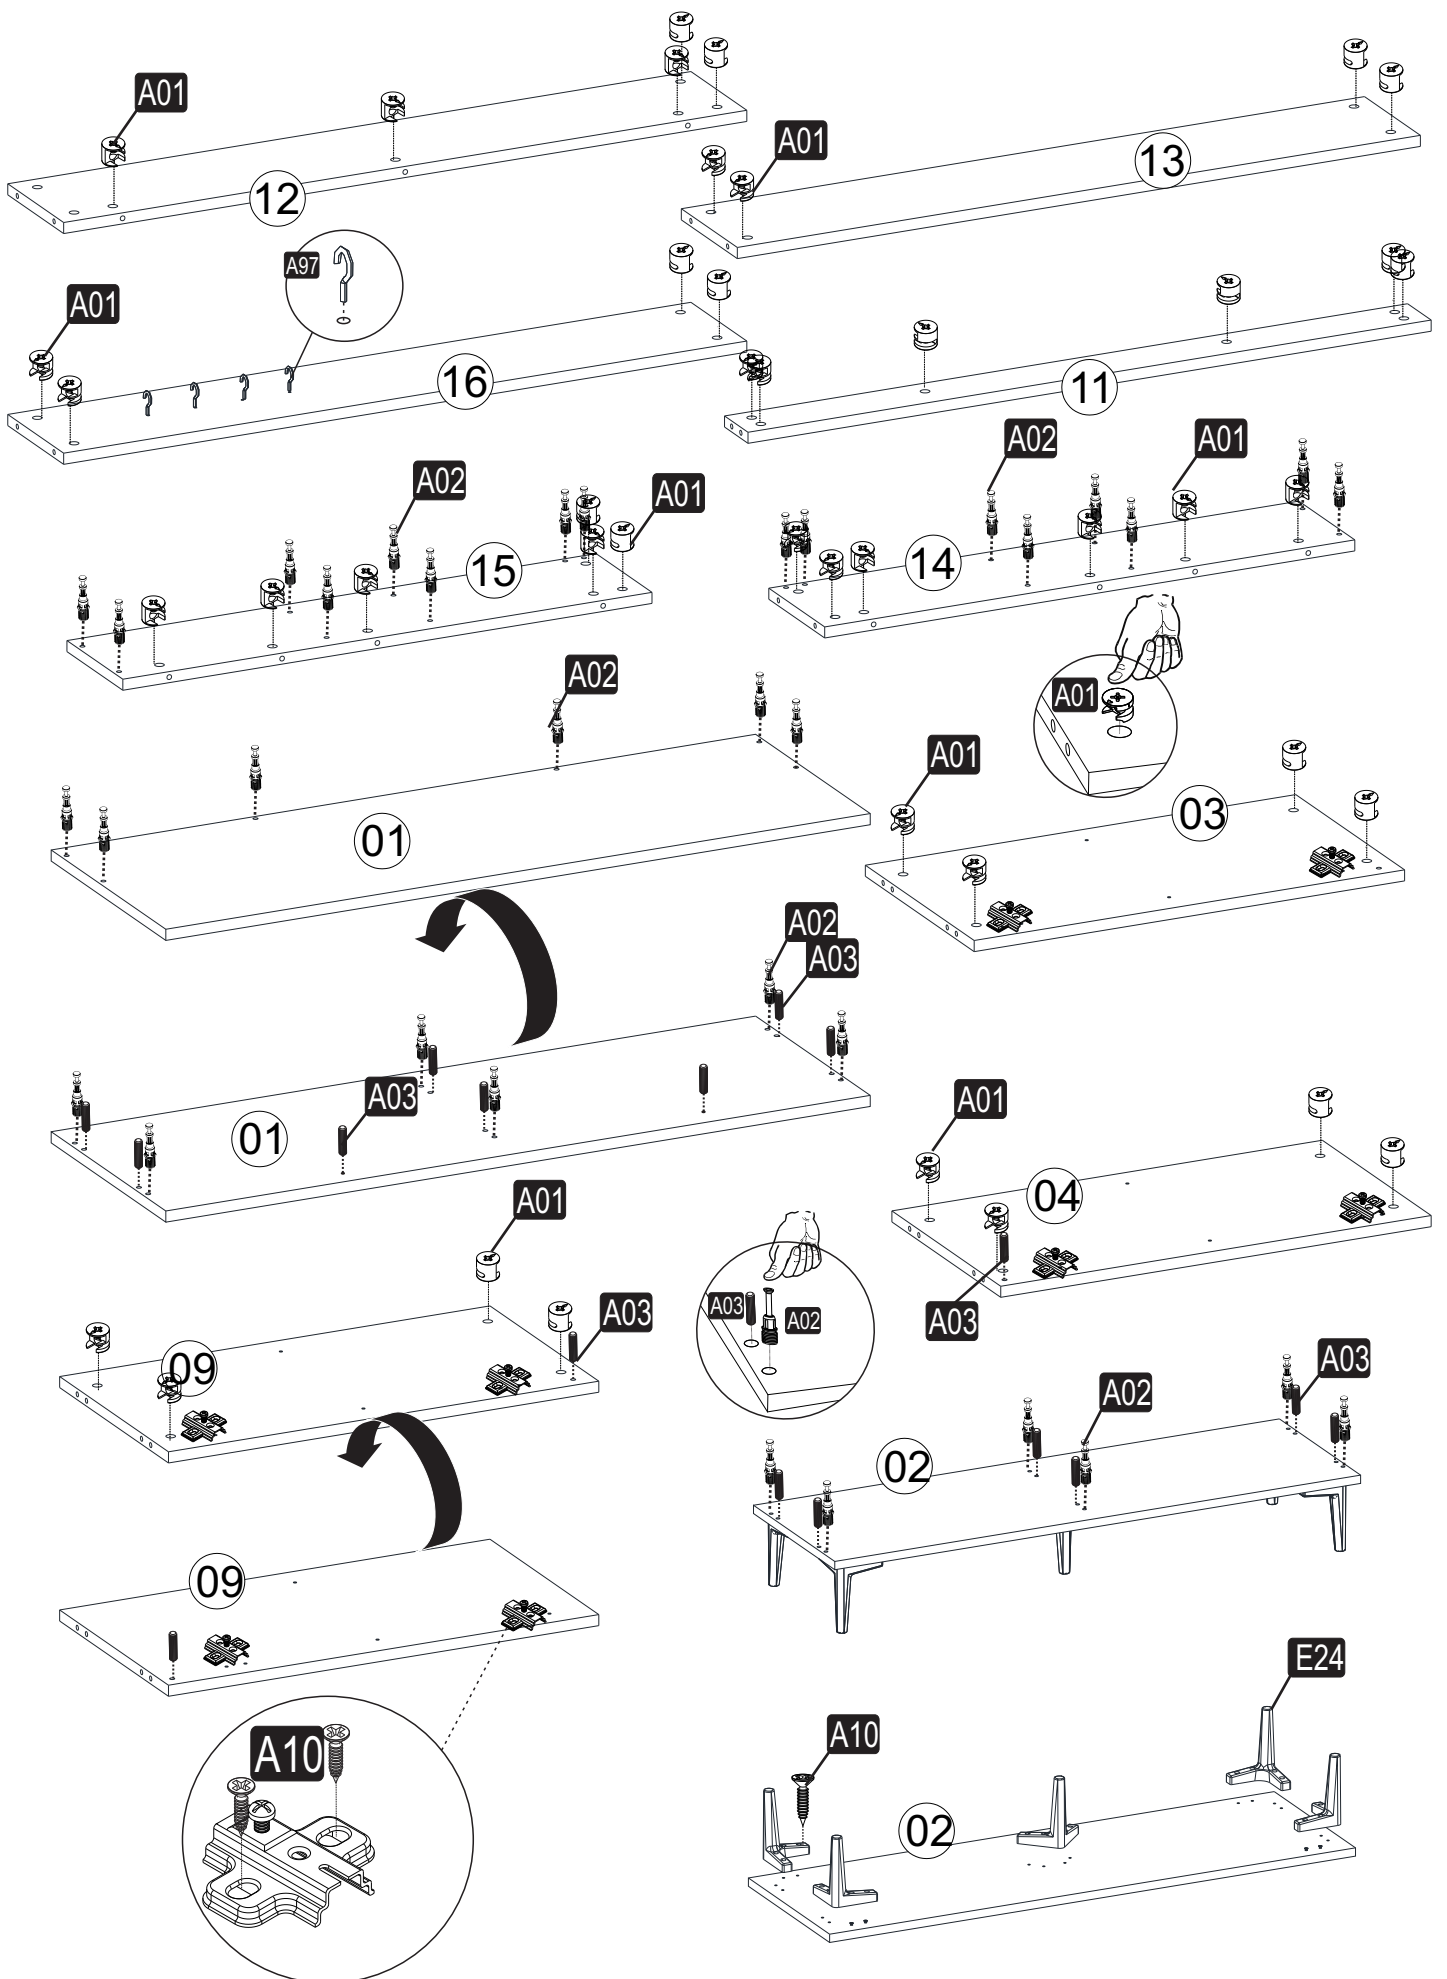

i GP042-0387,1

119,6 x 40 x 181,8cm

A01  45x	A02  45x	A03  22x	A04  A 45x	H48 Eko DZ  4x
H68 Eko YD  4x	A23 Raf Pimi  8x	A28  119x	E24 SYH  5x MİNA AYAK 15 CM	A10 3,5x18 YHB  53x
A97 Kancalı Vida  4x	D41 5x70 YHB  1x	D69 Ø8  1x	E17  1x DUVARA SABİTLEME DEPREM İÇİN	A25 "H" Arkalık Çıtası  720 mm 2x
J62 MELİNTA ŞERİT LED  1x 1100 mm GÜN IŞIĞI +220 cm kablo				

A =
B =

to connect the hinge to the door
to arrange the door

arrows to show the directions for arrangement of doors.