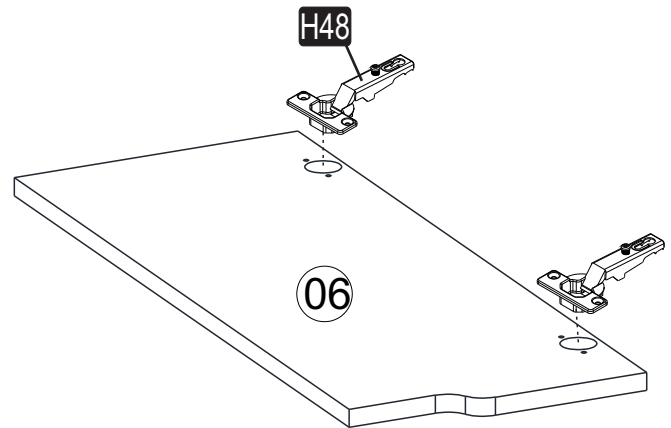

i GP042-0387,1

119,6 x 40 x 181,8cm

A01  45x	A02  45x	A03  22x	A04  A 45x	H48 Eko DZ  4x
H68 Eko YD  4x	A23 Raf Pimi  8x	A28  119x	E24 SYH  5x MİNA AYAK 15 CM	A10 3,5x18 YHB  53x
A97 Kancalı Vida  4x	D41 5x70 YHB  1x	D69 Ø8  1x	E17  1x DUVARA SABİTLEME DEPREM İÇİN	A25 "H" Arkalık Çıtası  720 mm 2x
J62 MELİNTA ŞERİT LED  1x 1100 mm GÜN IŞIĞI +220 cm kablo				

A =
B =

to connect the hinge to the door
to arrange the door

arrows to show the directions for arrangement of doors.