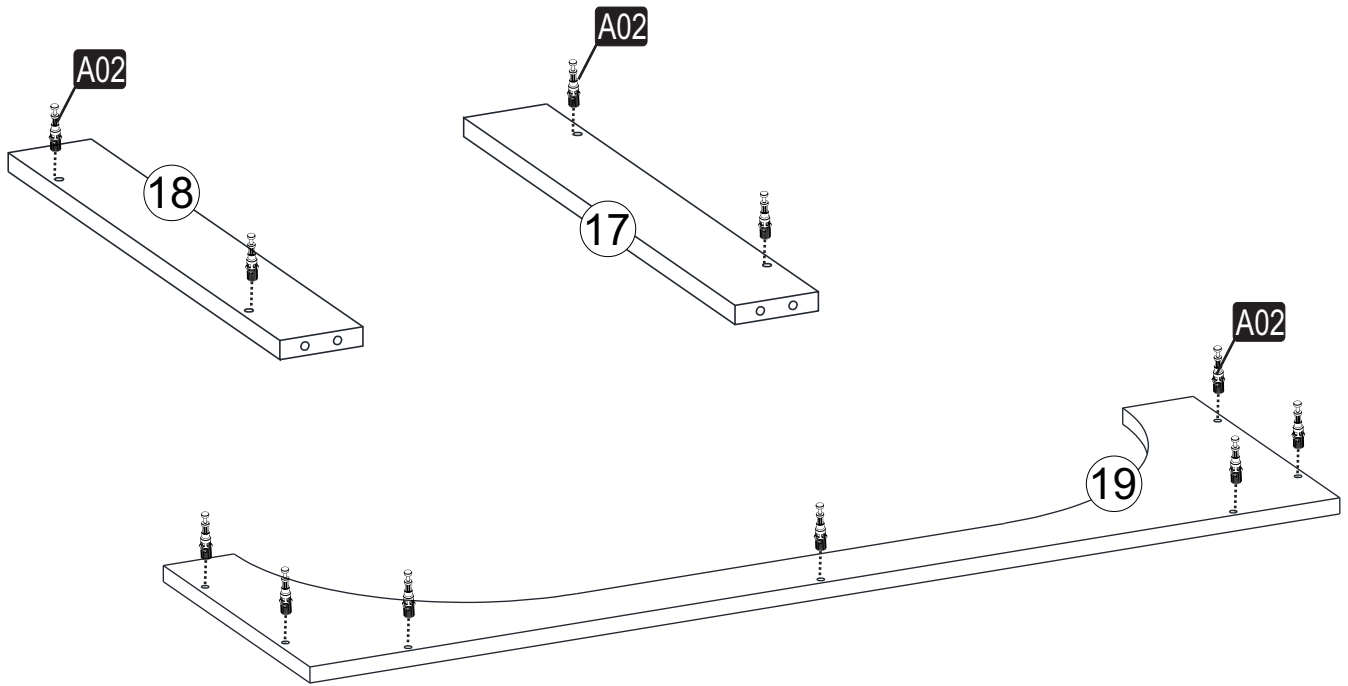

i GP042-0387,1

119,6 x 40 x 181,8cm

A01  45x	A02  45x	A03  22x	A04  A 45x	H48 Eko DZ  4x
H68 Eko YD  4x	A23 Raf Pimi  8x	A28  119x	E24 SYH  5x MİNA AYAK 15 CM	A10 3,5x18 YHB  53x
A97 Kancalı Vida  4x	D41 5x70 YHB  1x	D69 Ø8  1x	E17  1x DUVARA SABİTLEME DEPREM İÇİN	A25 "H" Arkalık Çıtası  720 mm 2x
J62 MELİNTA ŞERİT LED  1x 1100 mm GÜN IŞIĞI +220 cm kablo				

A =
B =

to connect the hinge to the door
to arrange the door

arrows to show the directions for arrangement of doors.