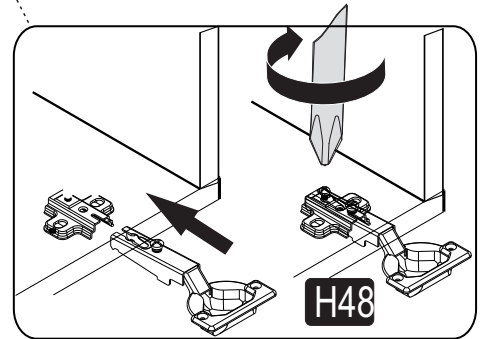

i GP042-0387,1

119,6 x 40 x 181,8cm

A01  45x	A02  45x	A03  22x	A04  A 45x	H48 Eko DZ  4x
H68 Eko YD  4x	A23 Raf Pimi  8x	A28  119x	E24 SYH  5x MİNA AYAK 15 CM	A10 3,5x18 YHB  53x
A97 Kancalı Vida  4x	D41 5x70 YHB  1x	D69 Ø8  1x	E17  1x DUVARA SABİTLEME DEPREM İÇİN	A25 "H" Arkalık Çıtası  720 mm 2x
J62 MELİNTA ŞERİT LED  1x 1100 mm GÜN IŞIĞI +220 cm kablo				

A =
B =

to connect the hinge to the door
to arrange the door

arrows to show the directions for arrangement of doors.