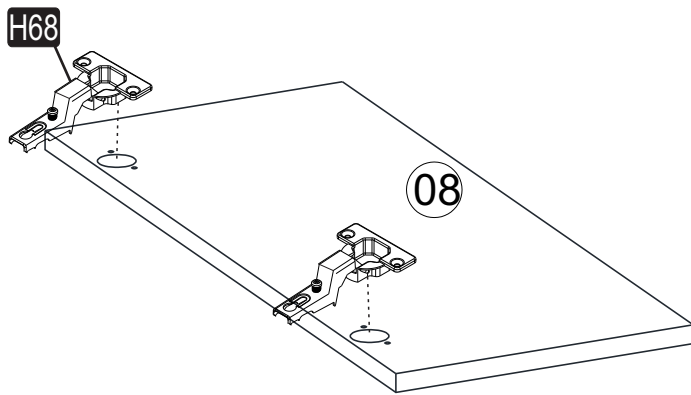

i GP042-0387,1

119,6 x 40 x 181,8cm

A01  45x	A02  45x	A03  22x	A04  A 45x	H48 Eko DZ  4x
H68 Eko YD  4x	A23 Raf Pimi  8x	A28  119x	E24 SYH  5x MİNA AYAK 15 CM	A10 3,5x18 YHB  53x
A97 Kancalı Vida  4x	D41 5x70 YHB  1x	D69 Ø8  1x	E17  1x DUVARA SABİTLEME DEPREM İÇİN	A25 "H" Arkalık Çıtası  720 mm 2x
J62 MELİNTA ŞERİT LED  1x 1100 mm GÜN IŞIĞI +220 cm kablo				

A =
B =

to connect the hinge to the door
to arrange the door

arrows to show the directions for arrangement of doors.