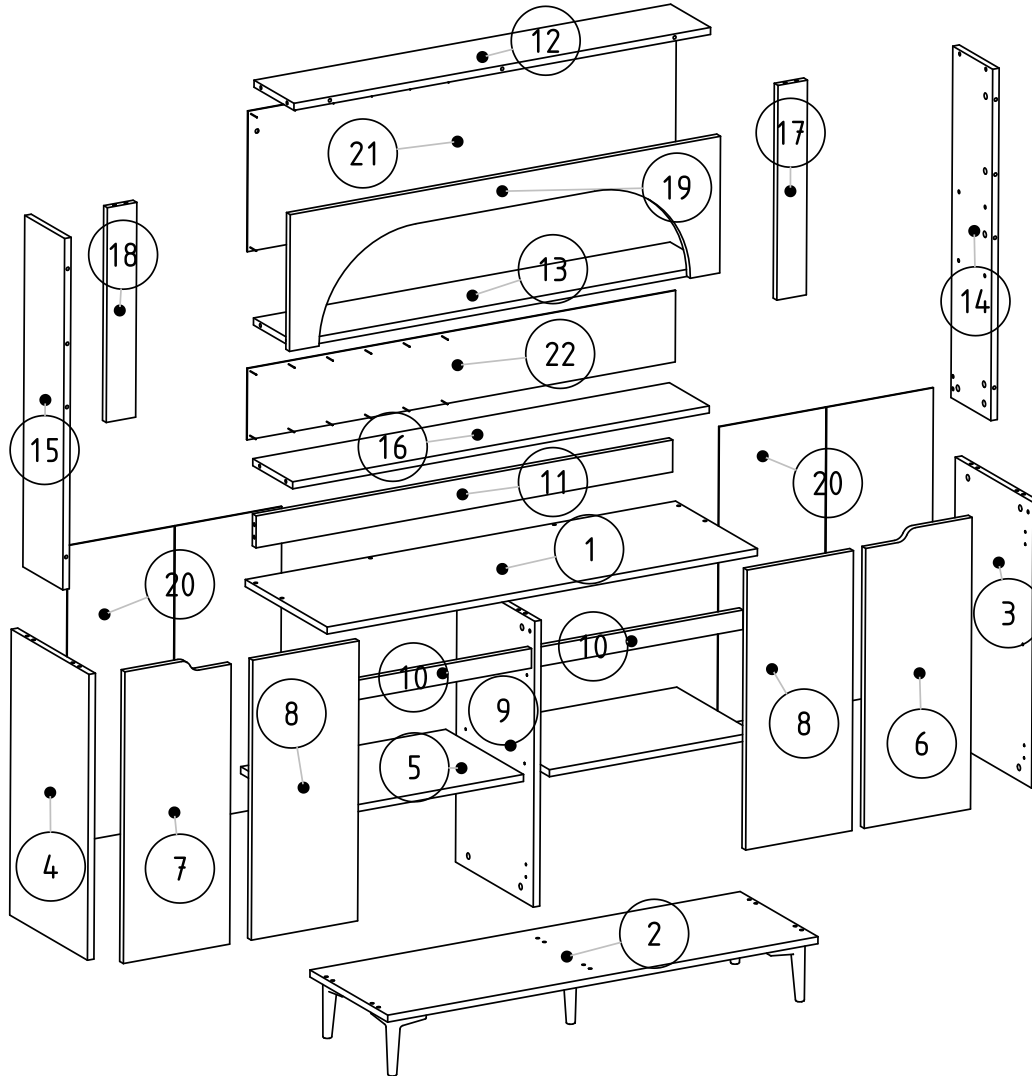

i GP042-0387,1

119,6 x 40 x 181,8cm

A01  45x	A02  45x	A03  22x	A04  A 45x	H48 Eko DZ  4x
H68 Eko YD  4x	A23 Raf Pimi  8x	A28  119x	E24 SYH  5x MİNA AYAK 15 CM	A10 3,5x18 YHB  53x
A97 Kancalı Vida  4x	D41 5x70 YHB  1x	D69 Ø8  1x	E17  1x DUVARA SABİTLEME DEPREM İÇİN	A25 "H" Arkalık Çıtası  720 mm 2x
J62 MELİNTA ŞERİT LED  1x 1100 mm GÜN IŞIĞI +220 cm kablo				

A =
B =

to connect the hinge to the door
to arrange the door

arrows to show the directions for arrangement of doors.