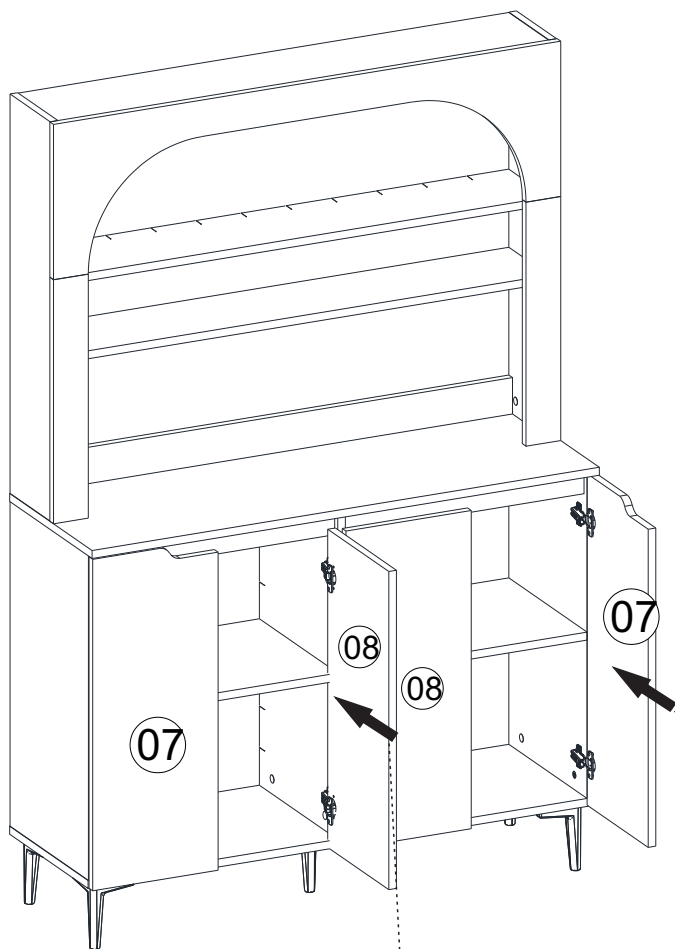

i GP042-0387,1

119,6 x 40 x 181,8cm

A01  45x	A02  45x	A03  22x	A04  A 45x	H48 Eko DZ  4x
H68 Eko YD  4x	A23 Raf Pimi  8x	A28  119x	E24 SYH  5x MİNA AYAK 15 CM	A10 3,5x18 YHB  53x
A97 Kancalı Vida  4x	D41 5x70 YHB  1x	D69 Ø8  1x	E17  1x DUVARA SABİTLEME DEPREM İÇİN	A25 "H" Arkalık Çıtası  720 mm 2x
J62 MELİNTA ŞERİT LED  1x 1100 mm GÜN IŞIĞI +220 cm kablo				

A =
B =

to connect the hinge to the door
to arrange the door

arrows to show the directions for arrangement of doors.