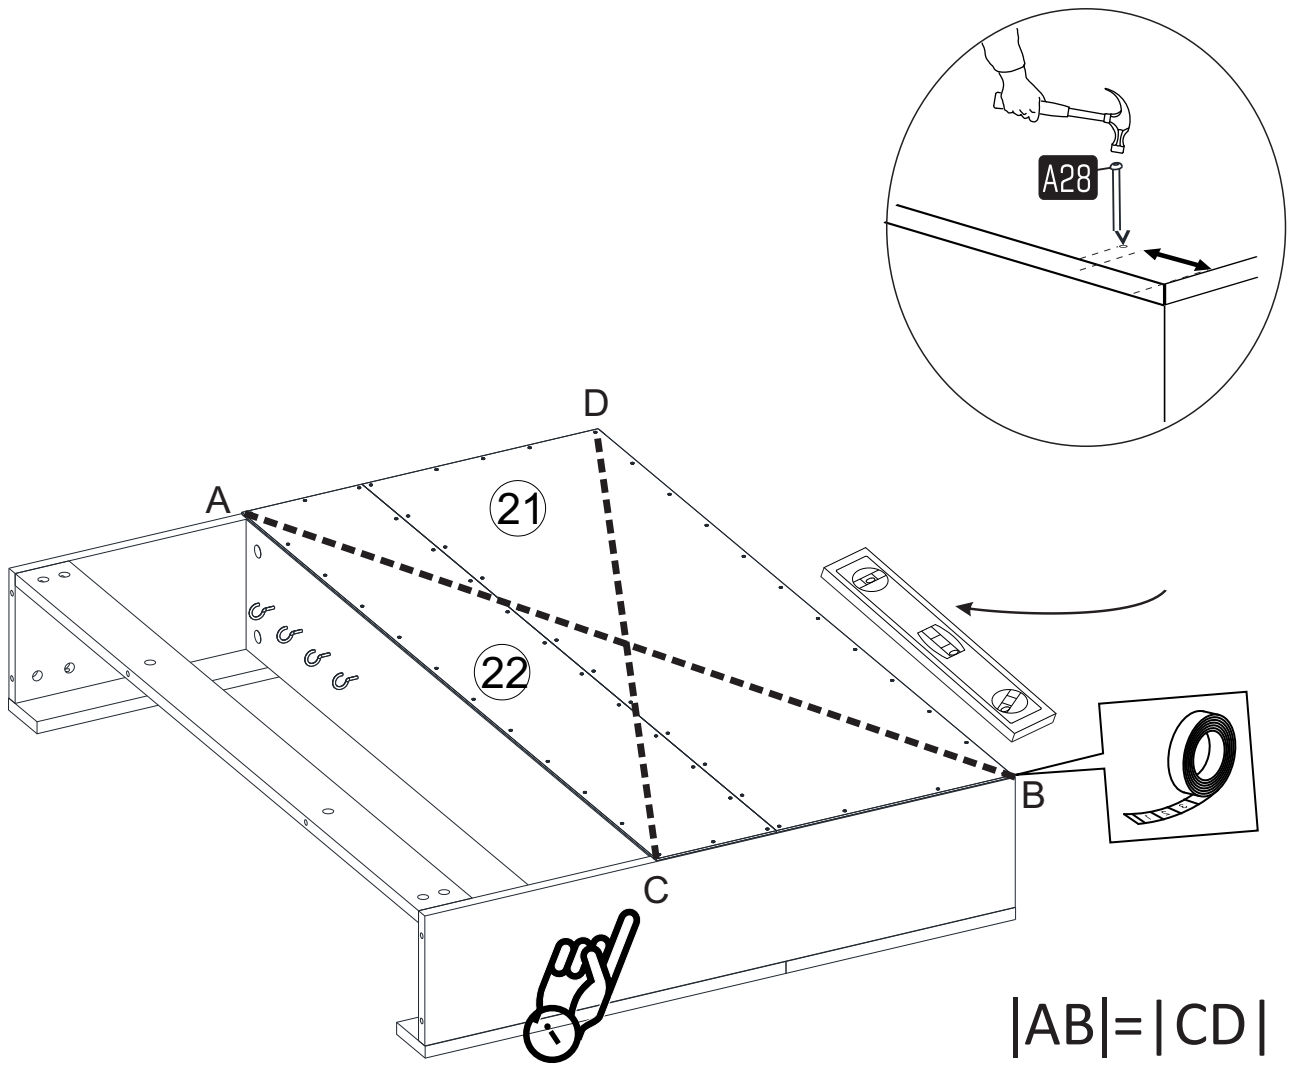

i GP042-0387,1

119,6 x 40 x 181,8cm

A01  45x	A02  45x	A03  22x	A04  A 45x	H48 Eko DZ  4x
H68 Eko YD  4x	A23 Raf Pimi  8x	A28  119x	E24 SYH  5x MİNA AYAK 15 CM	A10 3,5x18 YHB  53x
A97 Kancalı Vida  4x	D41 5x70 YHB  1x	D69 Ø8  1x	E17  1x DUVARA SABİTLEME DEPREM İÇİN	A25 "H" Arkalık Çıtası  720 mm 2x
J62 MELİNTA ŞERİT LED  1x 1100 mm GÜN IŞIĞI +220 cm kablo				

A =
B =

to connect the hinge to the door
to arrange the door

arrows to show the directions for arrangement of doors.