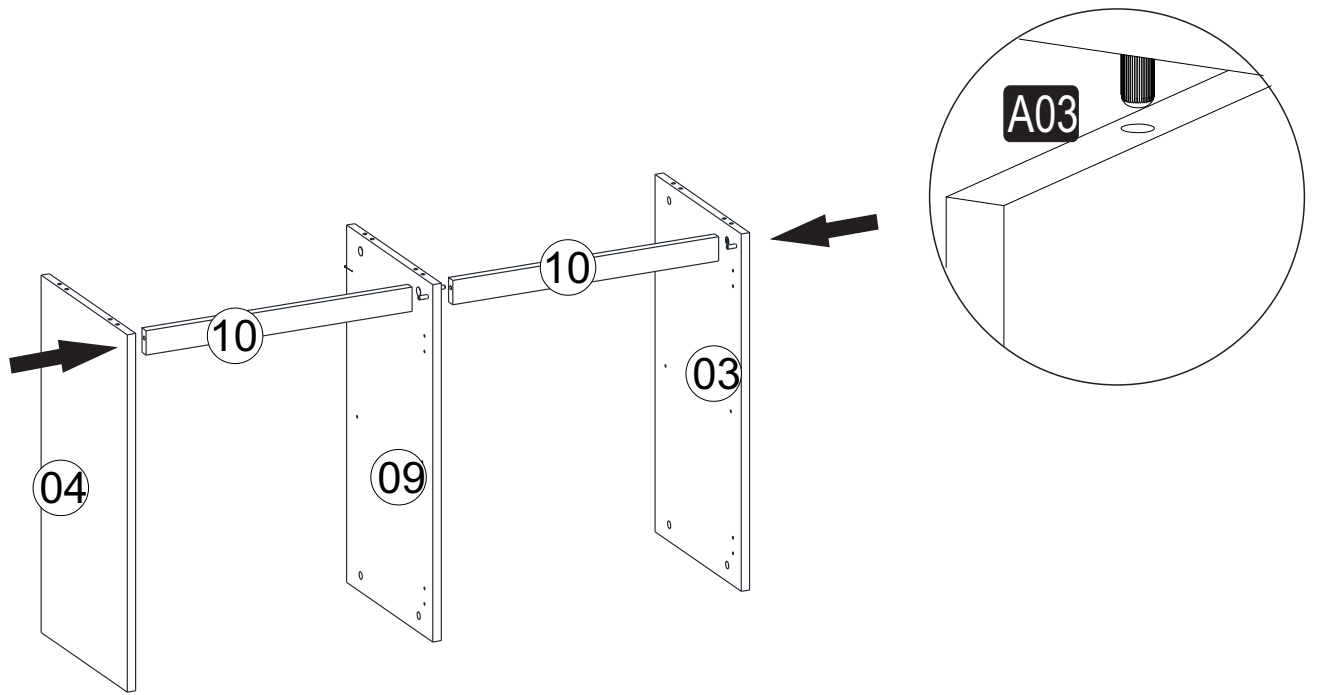

i GP042-0387,1

119,6 x 40 x 181,8cm

A01  45x	A02  45x	A03  22x	A04  A 45x	H48 Eko DZ  4x
H68 Eko YD  4x	A23 Raf Pimi  8x	A28  119x	E24 SYH  5x MİNA AYAK 15 CM	A10 3,5x18 YHB  53x
A97 Kancalı Vida  4x	D41 5x70 YHB  1x	D69 Ø8  1x	E17  1x DUVARA SABİTLEME DEPREM İÇİN	A25 "H" Arkalık Çıtası  720 mm 2x
J62 MELİNTA ŞERİT LED  1x 1100 mm GÜN IŞIĞI +220 cm kablo				

A =
B =

to connect the hinge to the door
to arrange the door

arrows to show the directions for arrangement of doors.