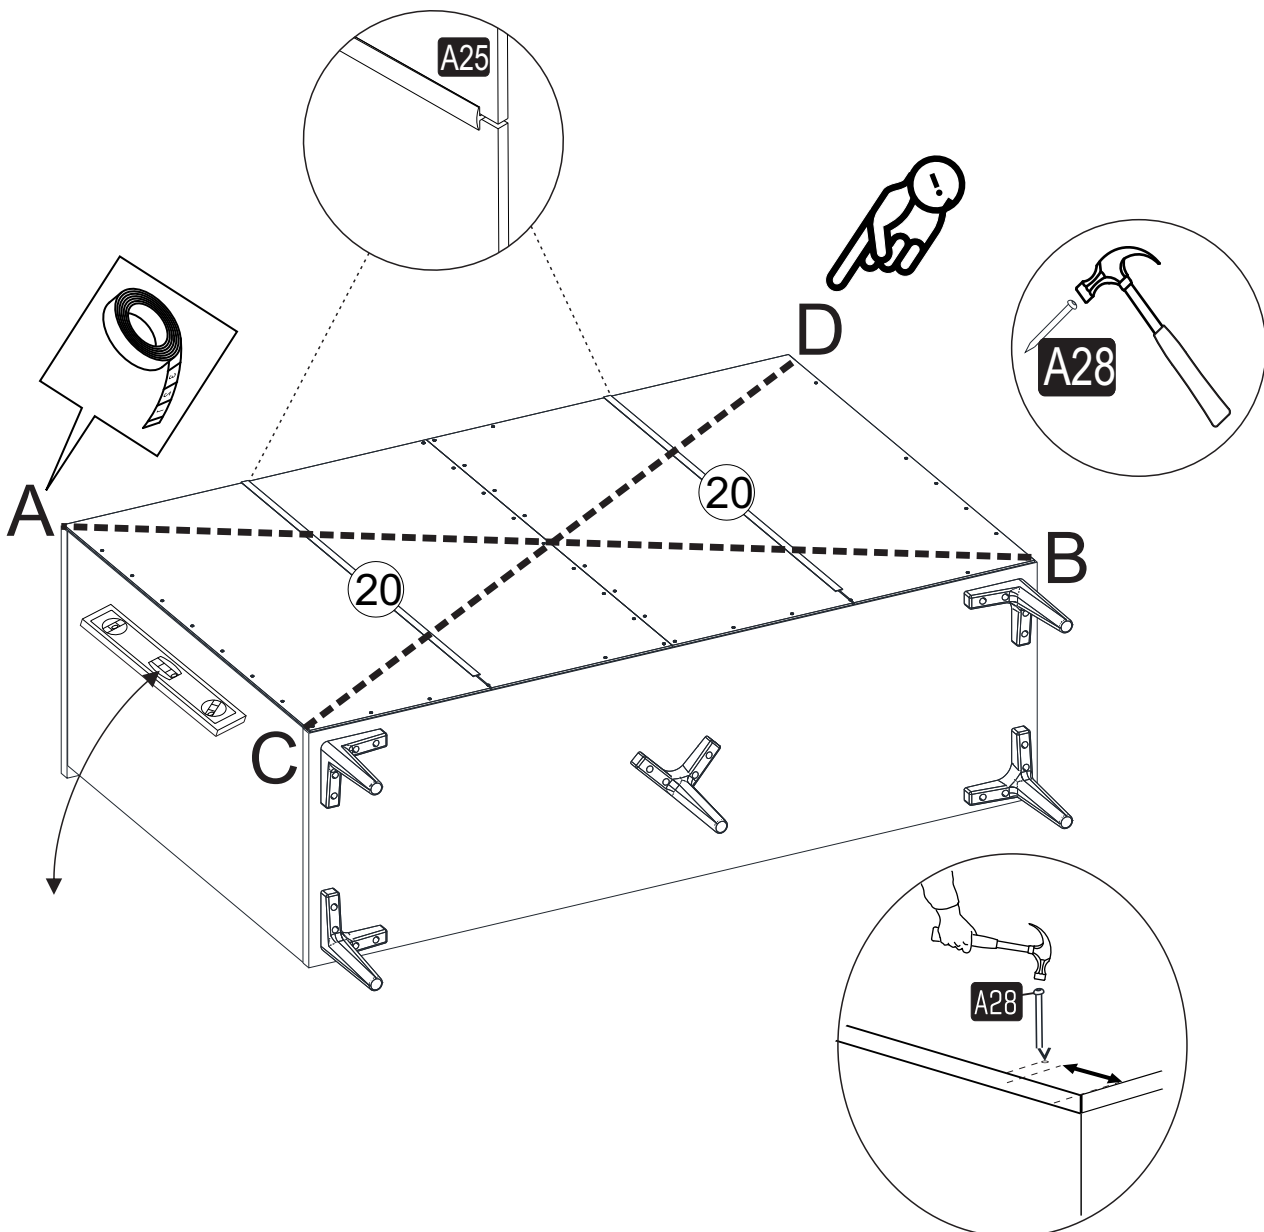

i GP042-0387,1

119,6 x 40 x 181,8cm

A01  45x	A02  45x	A03  22x	A04  A 45x	H48 Eko DZ  4x
H68 Eko YD  4x	A23 Raf Pimi  8x	A28  119x	E24 SYH  5x MİNA AYAK 15 CM	A10 3,5x18 YHB  53x
A97 Kancalı Vida  4x	D41 5x70 YHB  1x	D69 Ø8  1x	E17  1x DUVARA SABİTLEME DEPREM İÇİN	A25 "H" Arkalık Çıtası  720 mm 2x
J62 MELİNTA ŞERİT LED  1x 1100 mm GÜN IŞIĞI +220 cm kablo				

A =
B =

to connect the hinge to the door
to arrange the door

arrows to show the directions for arrangement of doors.