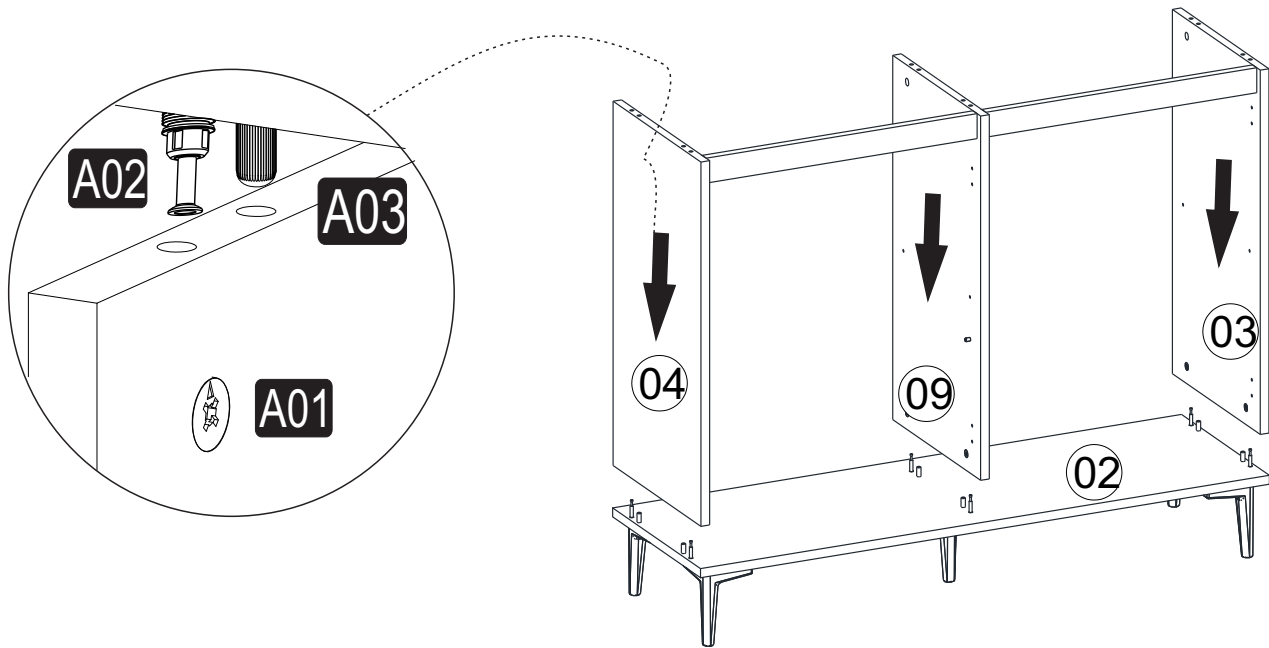

i GP042-0387,1

119,6 x 40 x 181,8cm

A01  45x	A02  45x	A03  22x	A04  A 45x	H48 Eko DZ  4x
H68 Eko YD  4x	A23 Raf Pimi  8x	A28  119x	E24 SYH  5x MİNA AYAK 15 CM	A10 3,5x18 YHB  53x
A97 Kancalı Vida  4x	D41 5x70 YHB  1x	D69 Ø8  1x	E17  1x DUVARA SABİTLEME DEPREM İÇİN	A25 "H" Arkalık Çıtası  720 mm 2x
J62 MELİNTA ŞERİT LED  1x 1100 mm GÜN IŞIĞI +220 cm kablo				

A =
B =

to connect the hinge to the door
to arrange the door

arrows to show the directions for arrangement of doors.