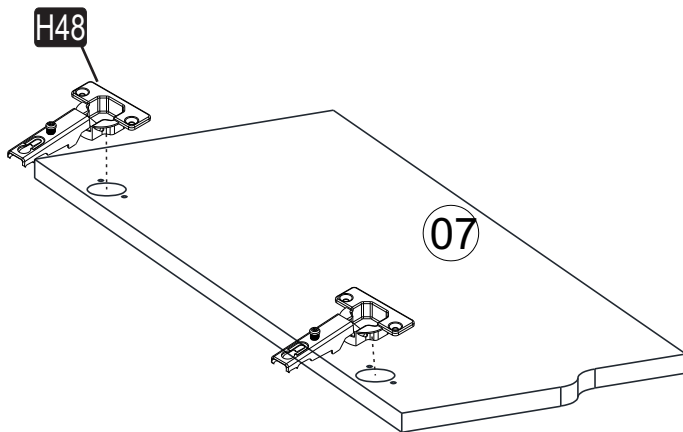

i GP042-0387,1

119,6 x 40 x 181,8cm

A01  45x	A02  45x	A03  22x	A04  A 45x	H48 Eko DZ  4x
H68 Eko YD  4x	A23 Raf Pimi  8x	A28  119x	E24 SYH  5x MİNA AYAK 15 CM	A10 3,5x18 YHB  53x
A97 Kancalı Vida  4x	D41 5x70 YHB  1x	D69 Ø8  1x	E17  1x DUVARA SABİTLEME DEPREM İÇİN	A25 "H" Arkalık Çıtası  720 mm 2x
J62 MELİNTA ŞERİT LED  1x 1100 mm GÜN IŞIĞI +220 cm kablo				

A =
B =

to connect the hinge to the door
to arrange the door

arrows to show the directions for arrangement of doors.