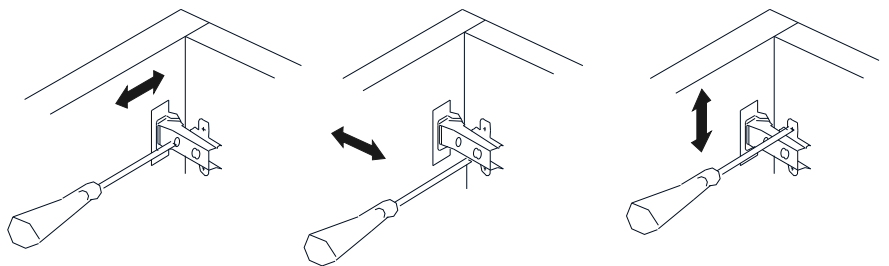

i GP042-0387,1

119,6 x 40 x 181,8cm

A01  45x	A02  45x	A03  22x	A04  A 45x	H48 Eko DZ  4x
H68 Eko YD  4x	A23 Raf Pimi  8x	A28  119x	E24 SYH  5x MİNA AYAK 15 CM	A10 3,5x18 YHB  53x
A97 Kancalı Vida  4x	D41 5x70 YHB  1x	D69 Ø8  1x	E17  1x DUVARA SABİTLEME DEPREM İÇİN	A25 "H" Arkalık Çıtası  720 mm 2x
J62 MELİNTA ŞERİT LED  1x 1100 mm GÜN IŞIĞI +220 cm kablo				

A =
B =

to connect the hinge to the door
to arrange the door

arrows to show the directions for arrangement of doors.