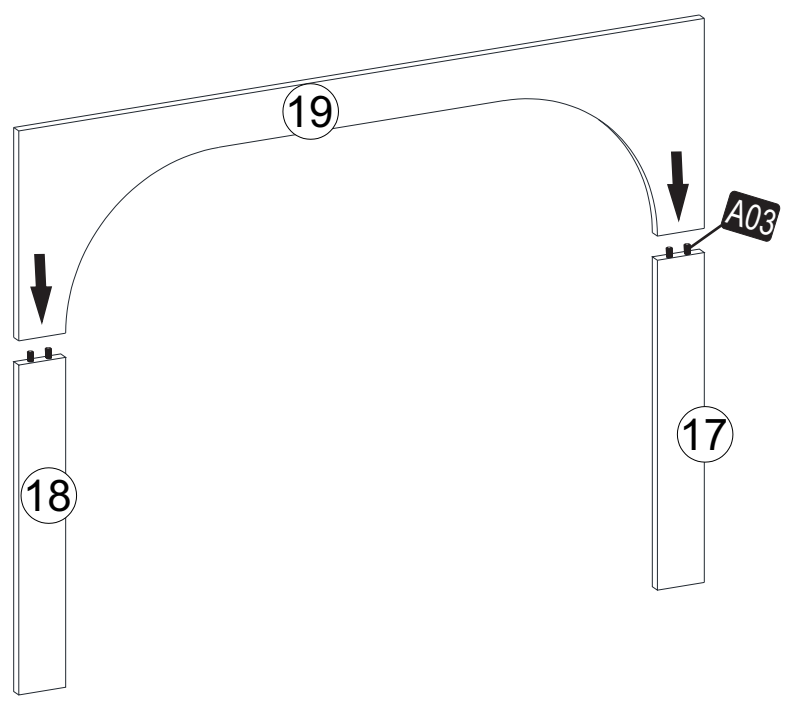

i GP042-0387,1

119,6 x 40 x 181,8cm

A01  45x	A02  45x	A03  22x	A04  A 45x	H48 Eko DZ  4x
H68 Eko YD  4x	A23 Raf Pimi  8x	A28  119x	E24 SYH  5x MİNA AYAK 15 CM	A10 3,5x18 YHB  53x
A97 Kancalı Vida  4x	D41 5x70 YHB  1x	D69 Ø8  1x	E17  1x DUVARA SABİTLEME DEPREM İÇİN	A25 "H" Arkalık Çıtası  720 mm 2x
J62 MELİNTA ŞERİT LED  1x 1100 mm GÜN IŞIĞI +220 cm kablo				

A =
B =

to connect the hinge to the door
to arrange the door

arrows to show the directions for arrangement of doors.