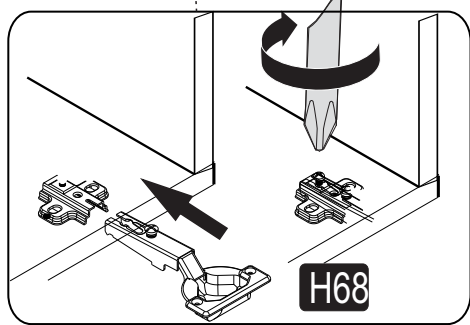

i GP042-0387,1

119,6 x 40 x 181,8cm

A01  45x	A02  45x	A03  22x	A04  A 45x	H48 Eko DZ  4x
H68 Eko YD  4x	A23 Raf Pimi  8x	A28  119x	E24 SYH  5x MİNA AYAK 15 CM	A10 3,5x18 YHB  53x
A97 Kancalı Vida  4x	D41 5x70 YHB  1x	D69 Ø8  1x	E17  1x DUVARA SABİTLEME DEPREM İÇİN	A25 "H" Arkalık Çıtası  720 mm 2x
J62 MELİNTA ŞERİT LED  1x 1100 mm GÜN IŞIĞI +220 cm kablo				

A =
B =

to connect the hinge to the door
to arrange the door

arrows to show the directions for arrangement of doors.