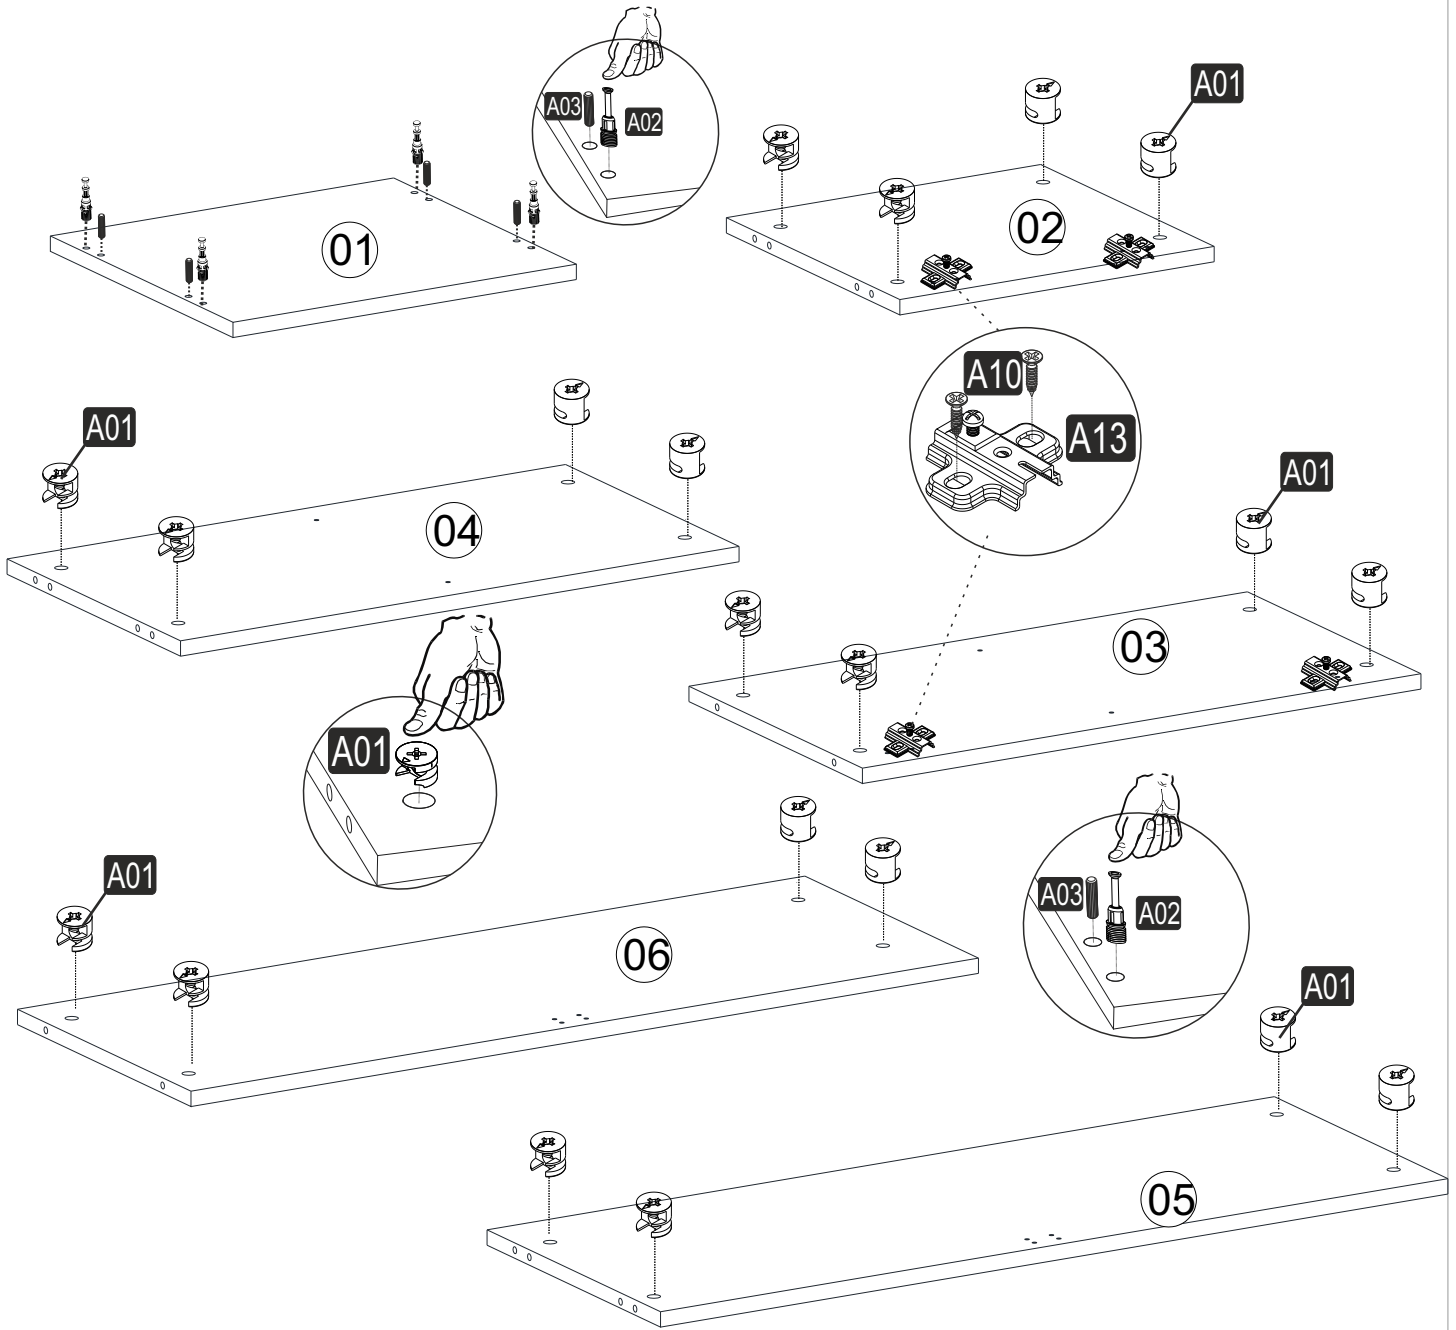

i GP042-0389,1

45 x 40 x 180cm

A02  8x	A01  16x	A03  8x	A04  A 16x
E82  3,5x16 55x	A06  4x	H48  4x	A23  8x
A28  45x	E17  1x	D41  5x70 1x	D69  Ø8 1x
E86  1x 1 TKM	E24  SYH MİNA AYAK 15 CM 4x	F05  128 MM SİYAH 2x	A14  M4x22 4x

PART-1

PART-2

PART-3

PART-4