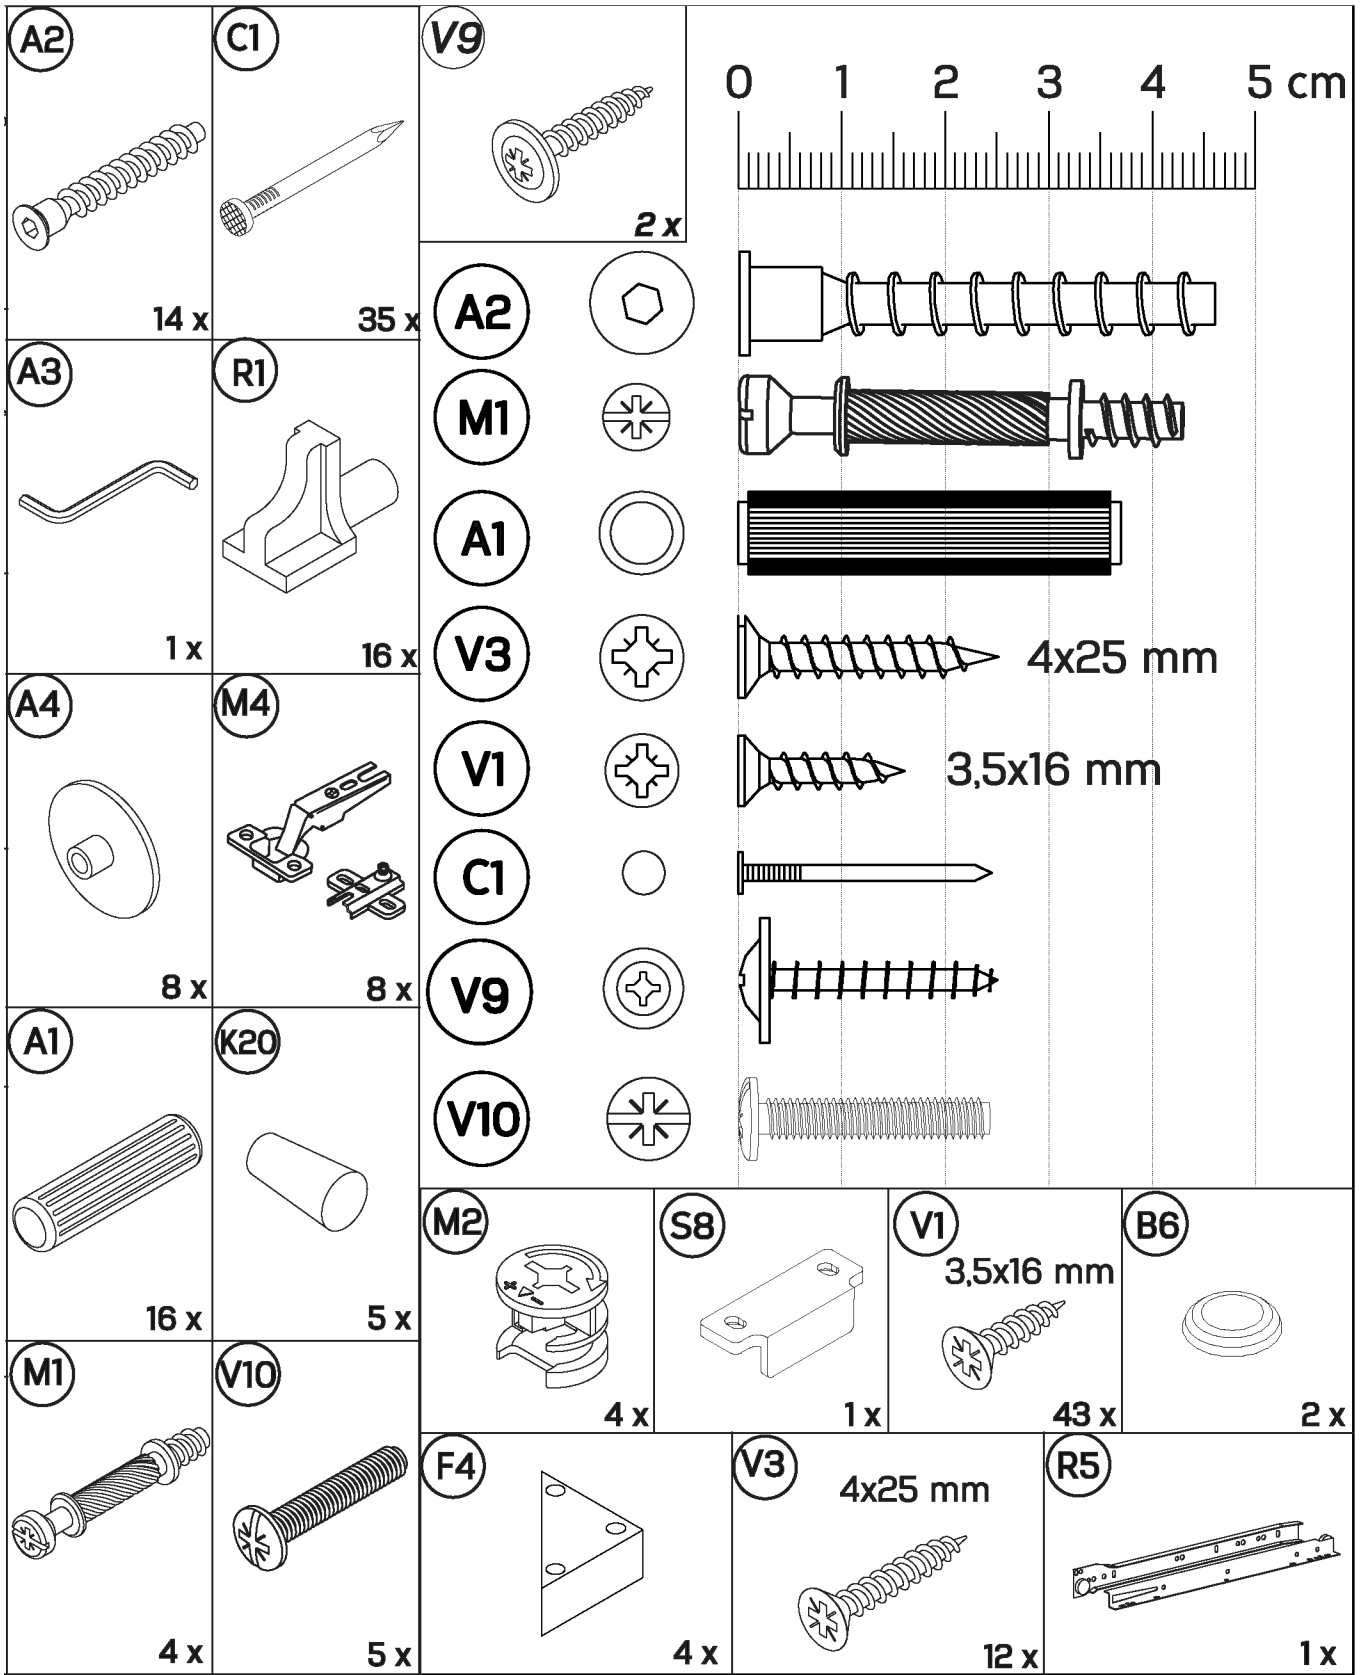

GP009-0048

60 x 38 x 187cm

3

4

5

6

7

8