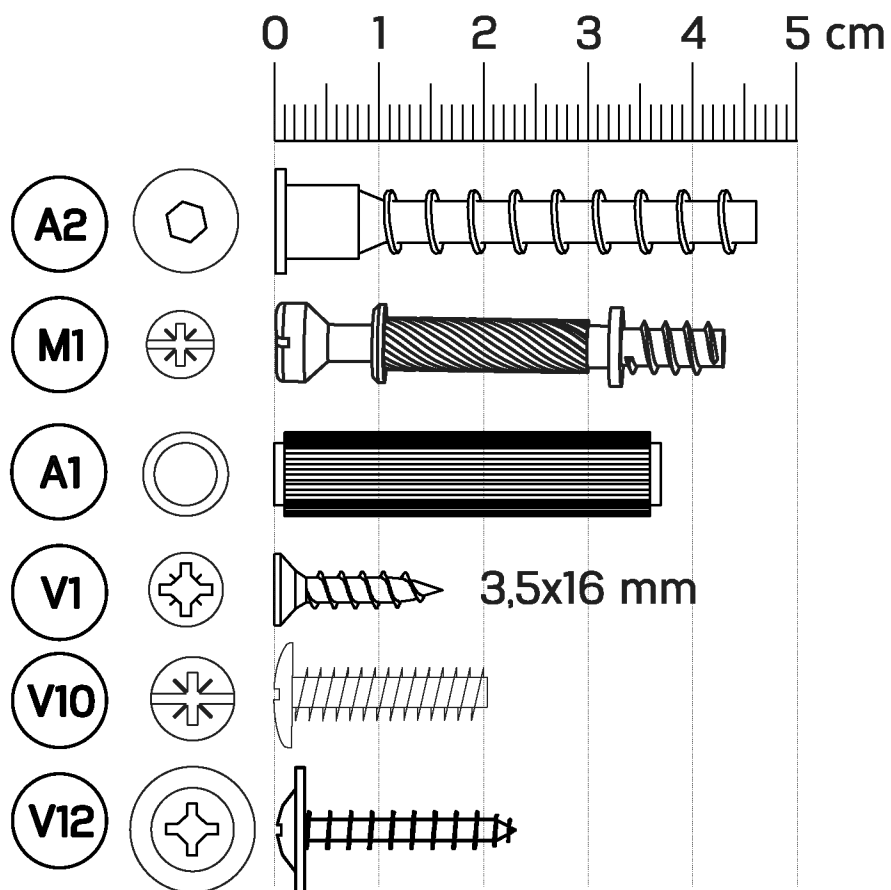

GP009-0079

75 x 29 x 128cm

(V1) 3,5x16 mm  38 x	(A4)  10 x	(Y1)  3 x
(V12)  42 x	(A1)  14 x	(Y4)  3 x
(K1)  4 x	(M2)  6 x	(R5)  1 x
(V10)  8 x	(M1)  6 x	
(F7)  4 x	(A2)  10 x	(A3)  1 x

1

2

3

4

5