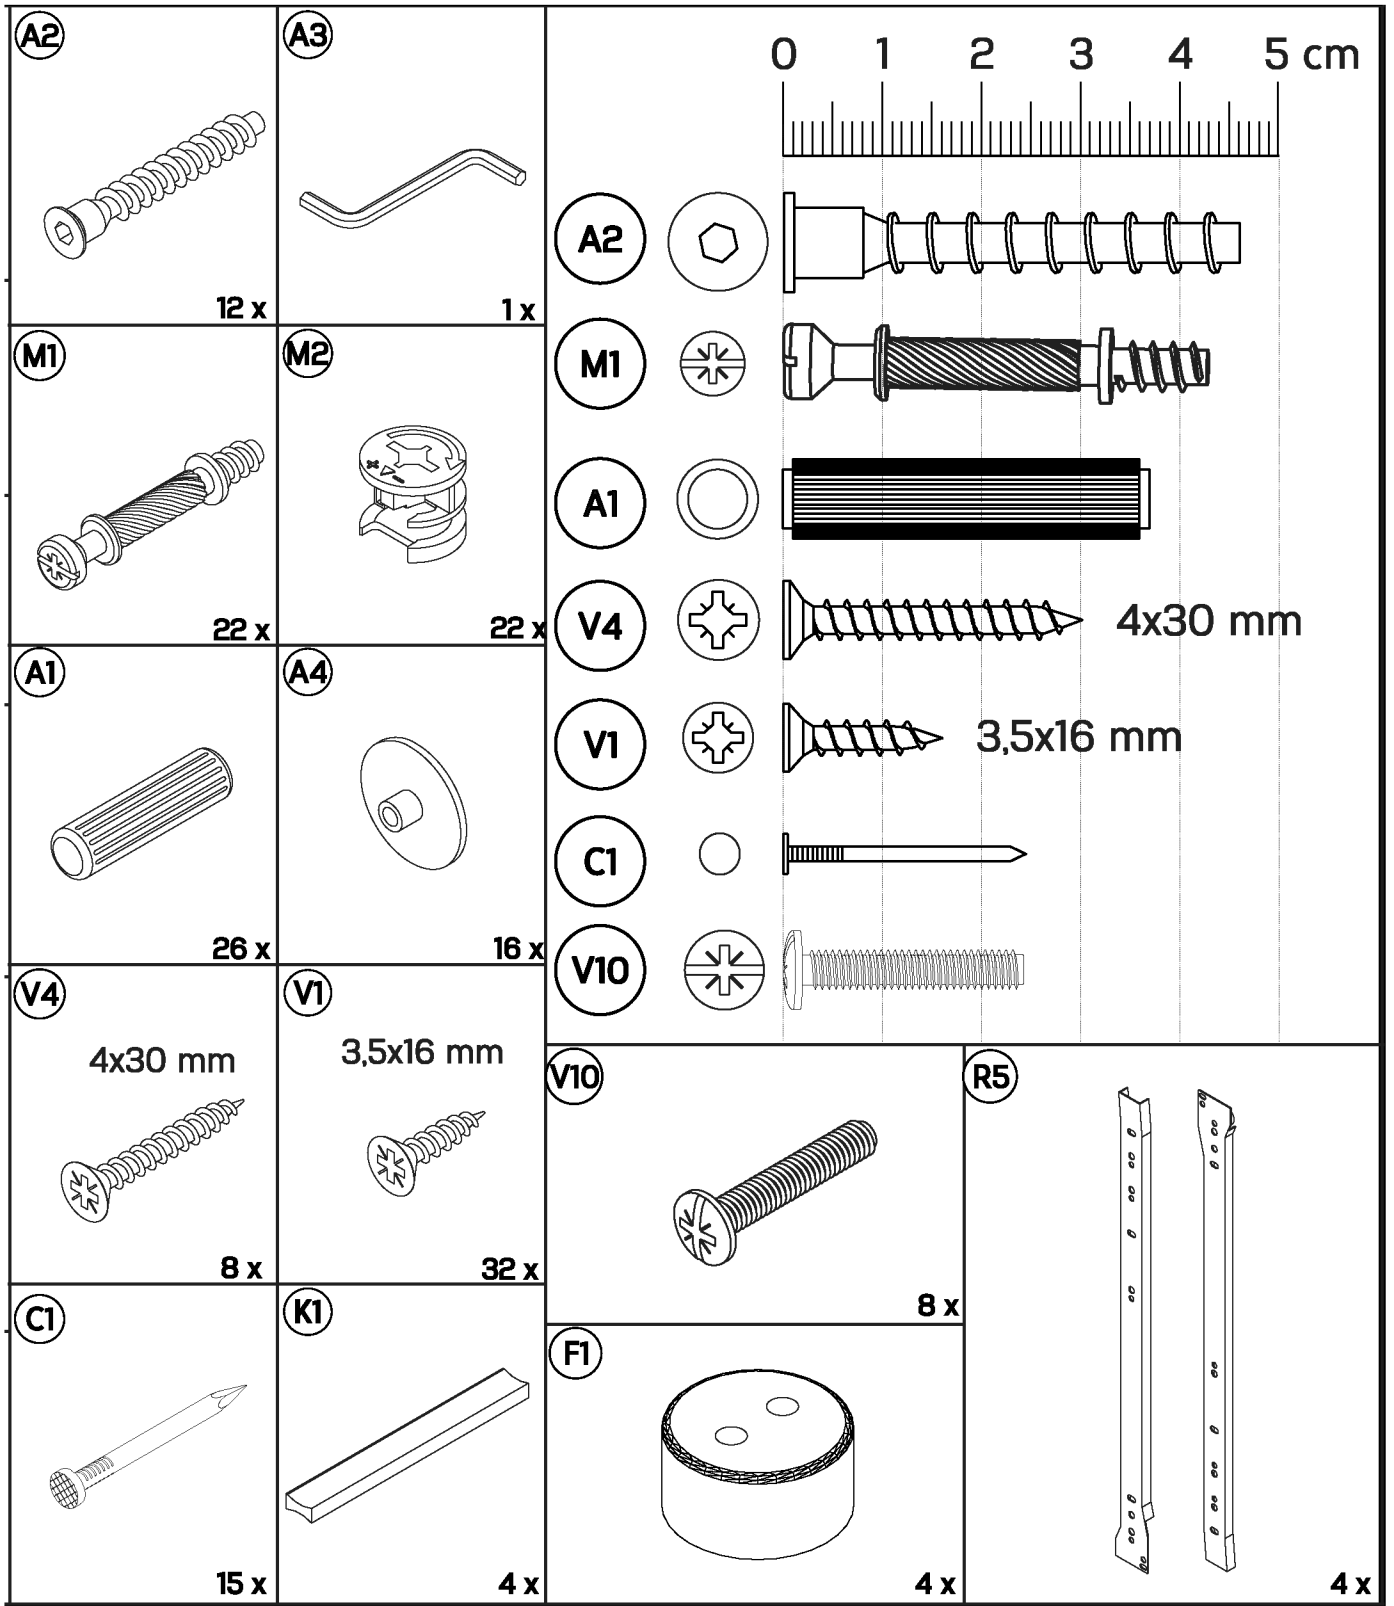

GP009-0091

73 x 44 x 96cm

9