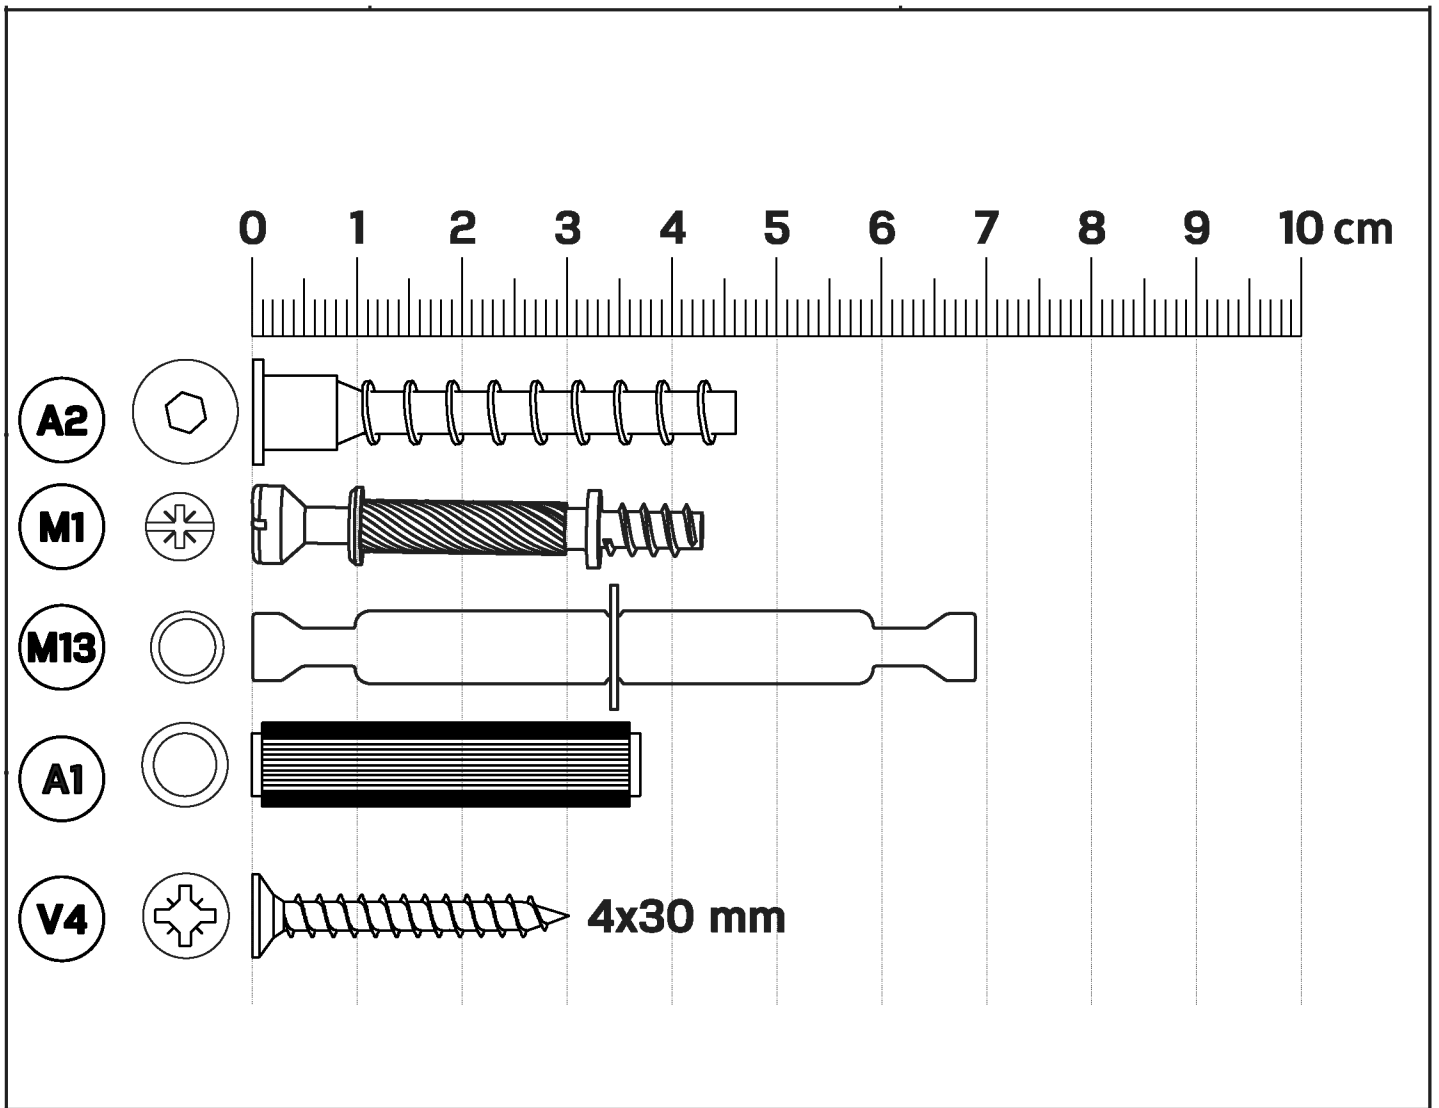

GP009-0160

160 x 144 x 75cm

3

4