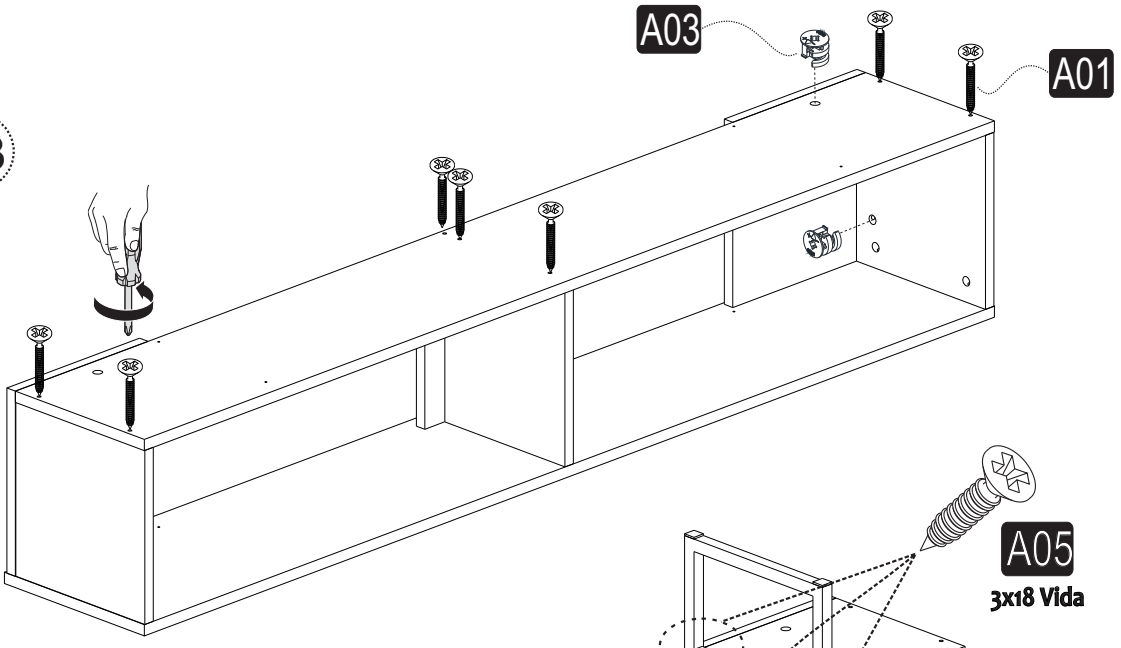

i GP052-0117,7

180 x 30 x 50cm

A01 Minifix Mil  10x	A02 Kavela  11x	A03 Minifix Gvde k18  10x	A04 4x50 Vida  8x
A05 3x18 Vida  23x	A06 Arkalık ivisi  20x	A07 Dz Mentee  4x	A08 Byk Tapa  10x

03

04

05