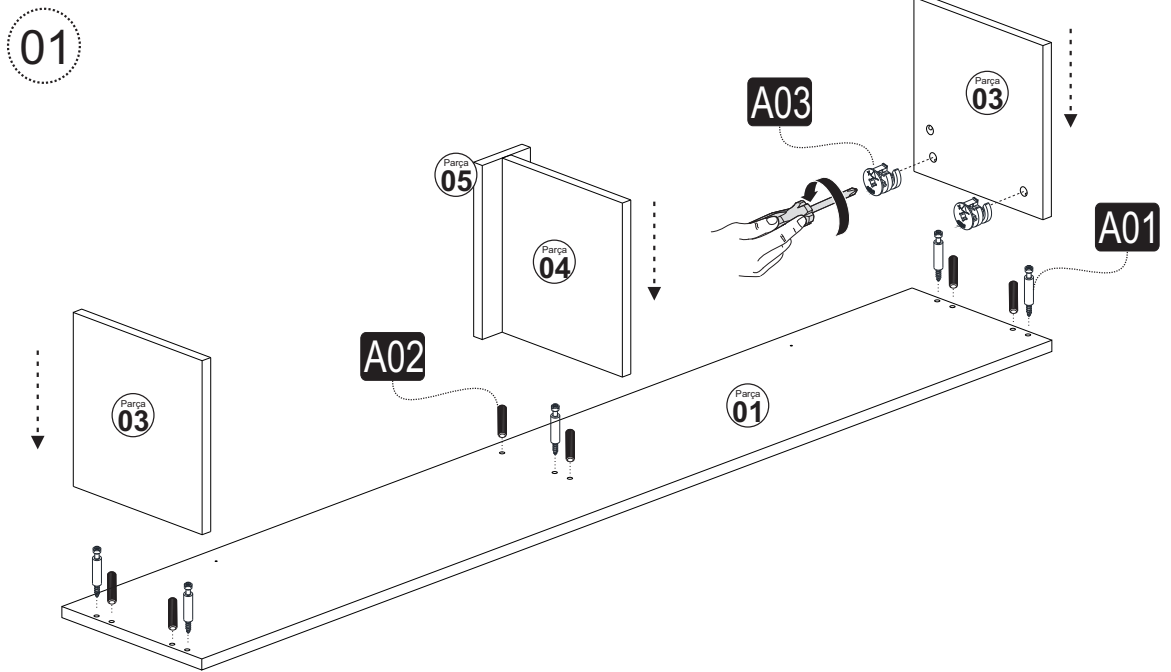

i GP052-0117,7

180 x 30 x 50cm

A01 Minifix Mil  10x	A02 Kavela  11x	A03 Minifix Gvde k18  10x	A04 4x50 Vida  8x
A05 3x18 Vida  23x	A06 Arkalık ivisi  20x	A07 Dz Mentee  4x	A08 Byk Tapa  10x

03

04

05