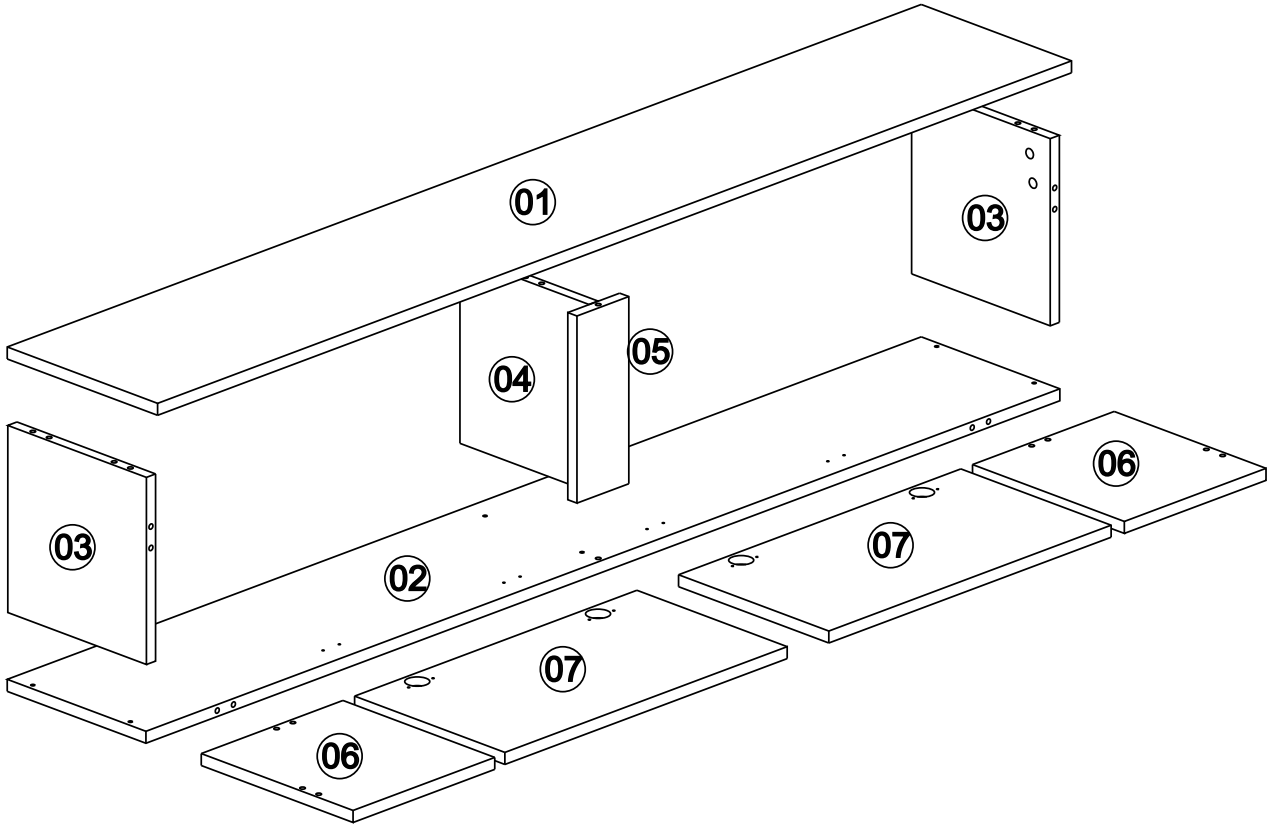

i GP052-0117,7

180 x 30 x 50cm

A01 Minifix Mil  10x	A02 Kavela  11x	A03 Minifix Gvde k18  10x	A04 4x50 Vida  8x
A05 3x18 Vida  23x	A06 Arkalık ivisi  20x	A07 Dz Mentee  4x	A08 Byk Tapa  10x

03

04

05