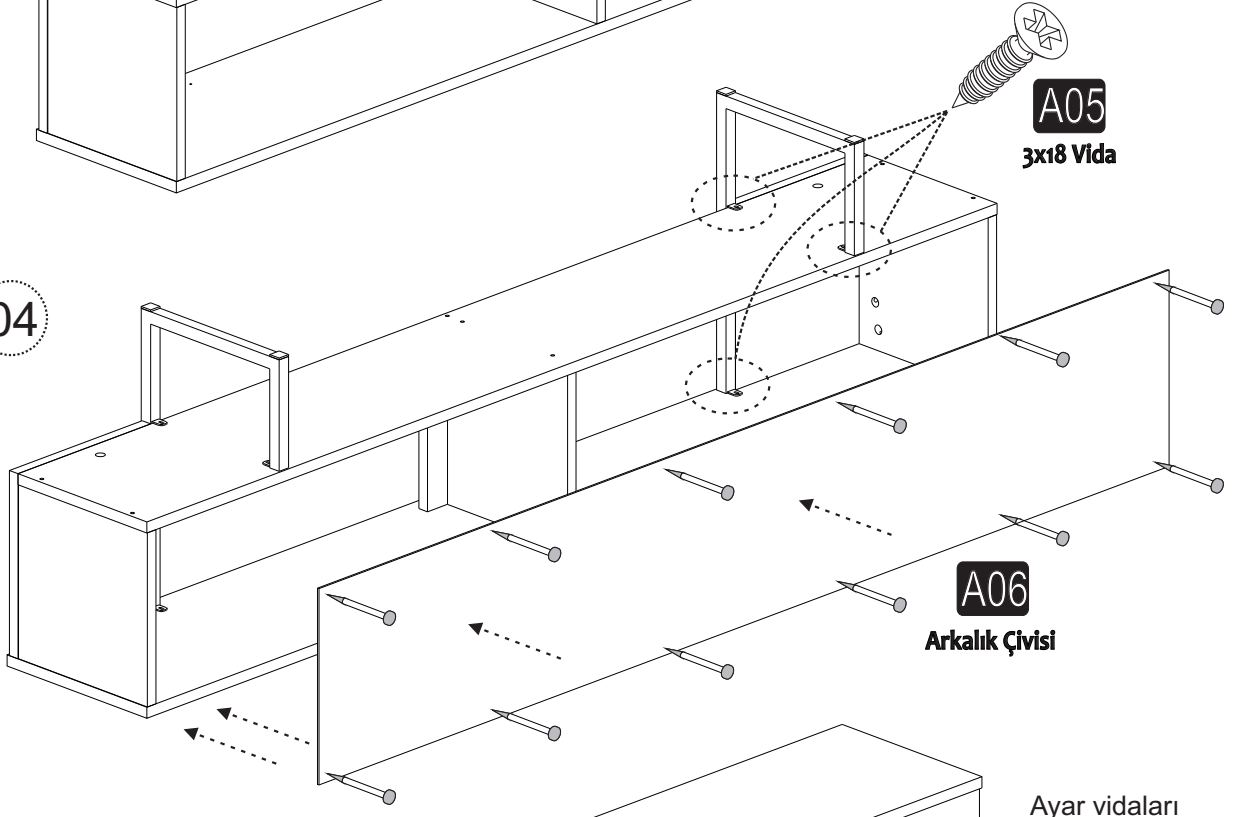

i GP052-0117,7

180 x 30 x 50cm

A01 Minifix Mil  10x	A02 Kavela  11x	A03 Minifix Gvde k18  10x	A04 4x50 Vida  8x
A05 3x18 Vida  23x	A06 Arkalık ivisi  20x	A07 Dz Mentee  4x	A08 Byk Tapa  10x

03

04

05