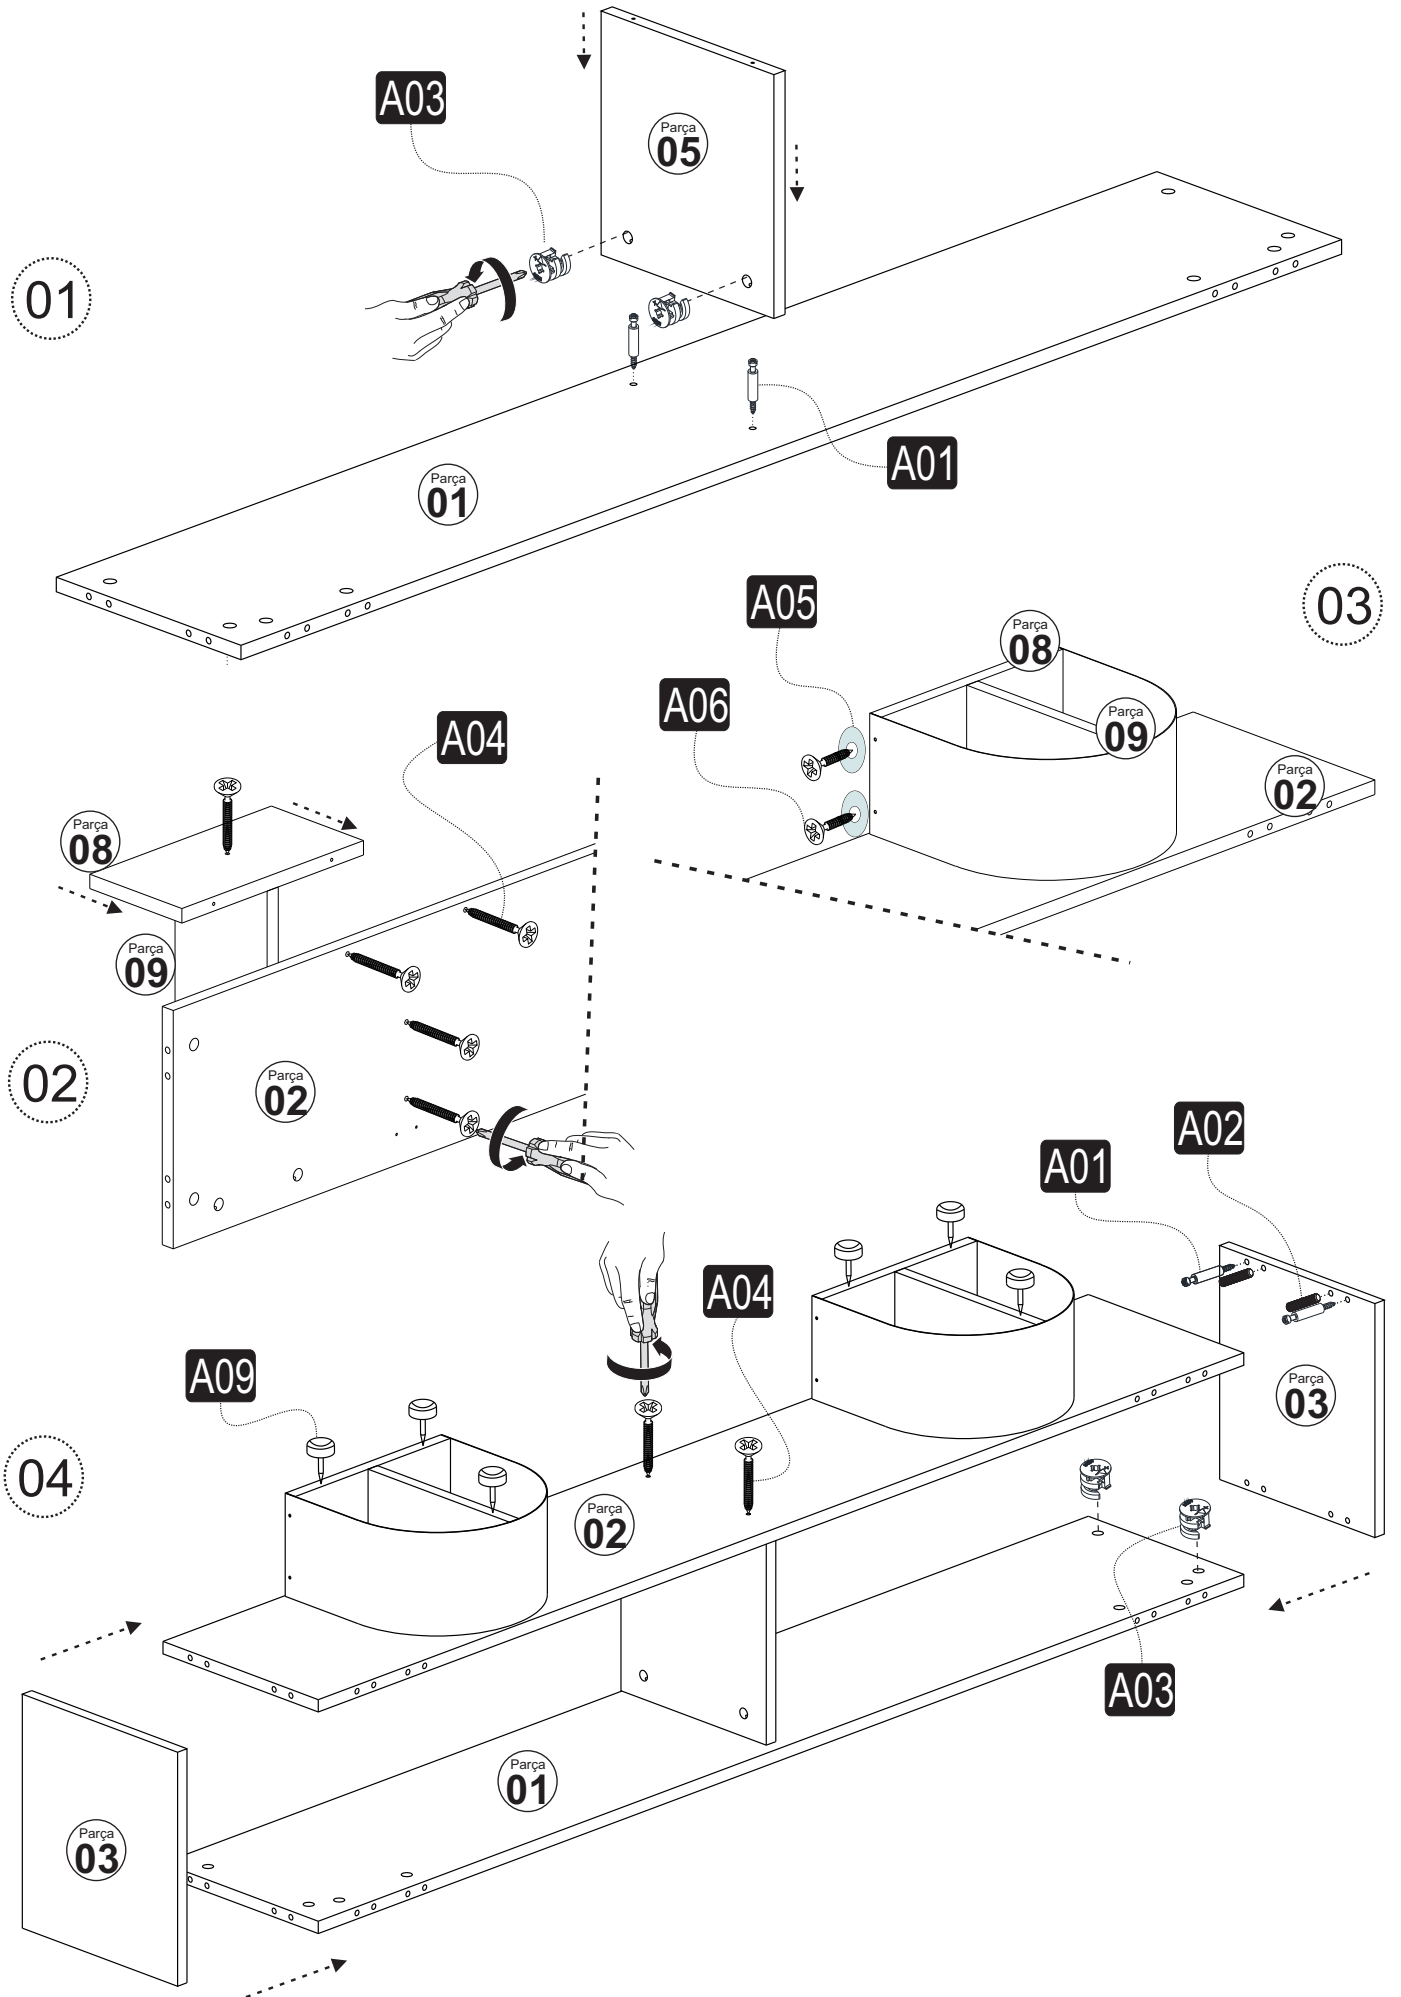

i GP052-0222,3

180 x 30 x 50cm

A01 Minifx Mil  18x	A02 Kavela  16x	A03 Minifx Gövde k18  18x	A04 4x50 Vida  13x
A05 PUL  9x	A06 3x25 Vida  9x	A07 3x18 Vida  17x	A08 DÜZ Menteşe  4x
A09 Çivili Pabuç  7x			A10 Arkalık Çivisi  20x

05

06