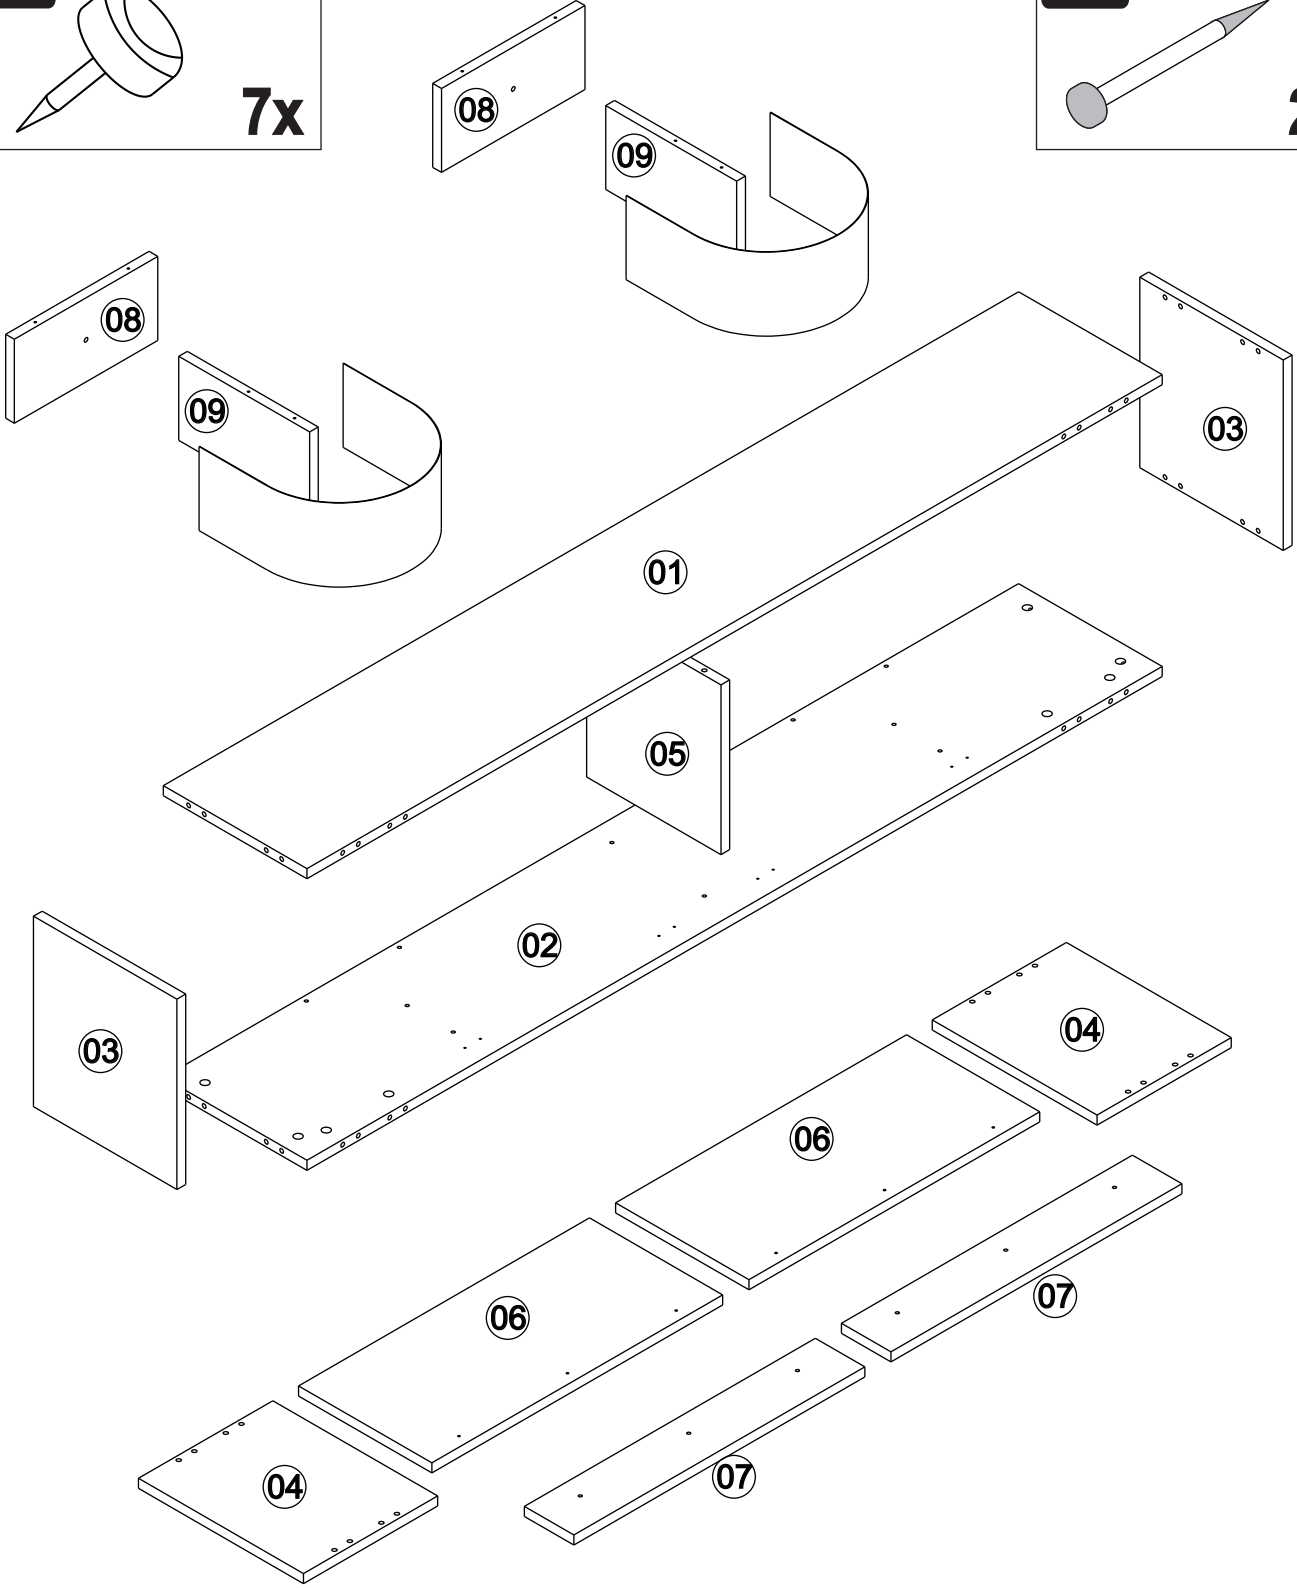

i GP052-0222,3

180 x 30 x 50cm

A01 Minifx Mil  18x	A02 Kavela  16x	A03 Minifx Gövde k18  18x	A04 4x50 Vida  13x
A05 PUL  9x	A06 3x25 Vida  9x	A07 3x18 Vida  17x	A08 DÜZ Menteşe  4x
A09 Çivili Pabuç  7x			A10 Arkalık Çivisi  20x

05

06