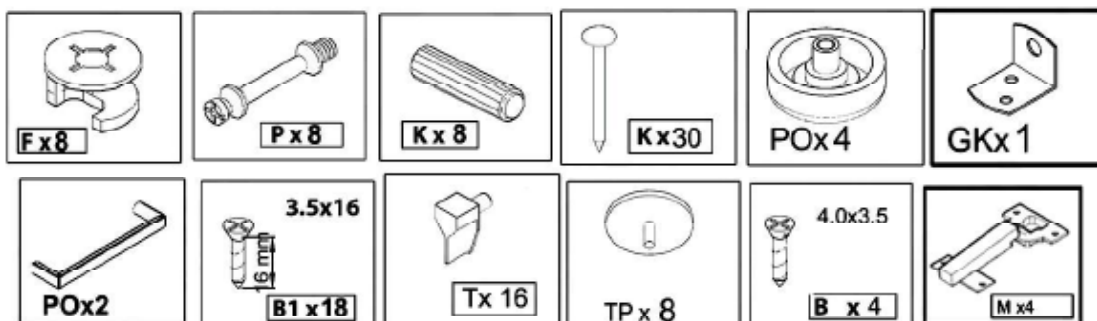

i GP035-0025,5

60 x 33 x 81cm

5

6

x2

7

8

9