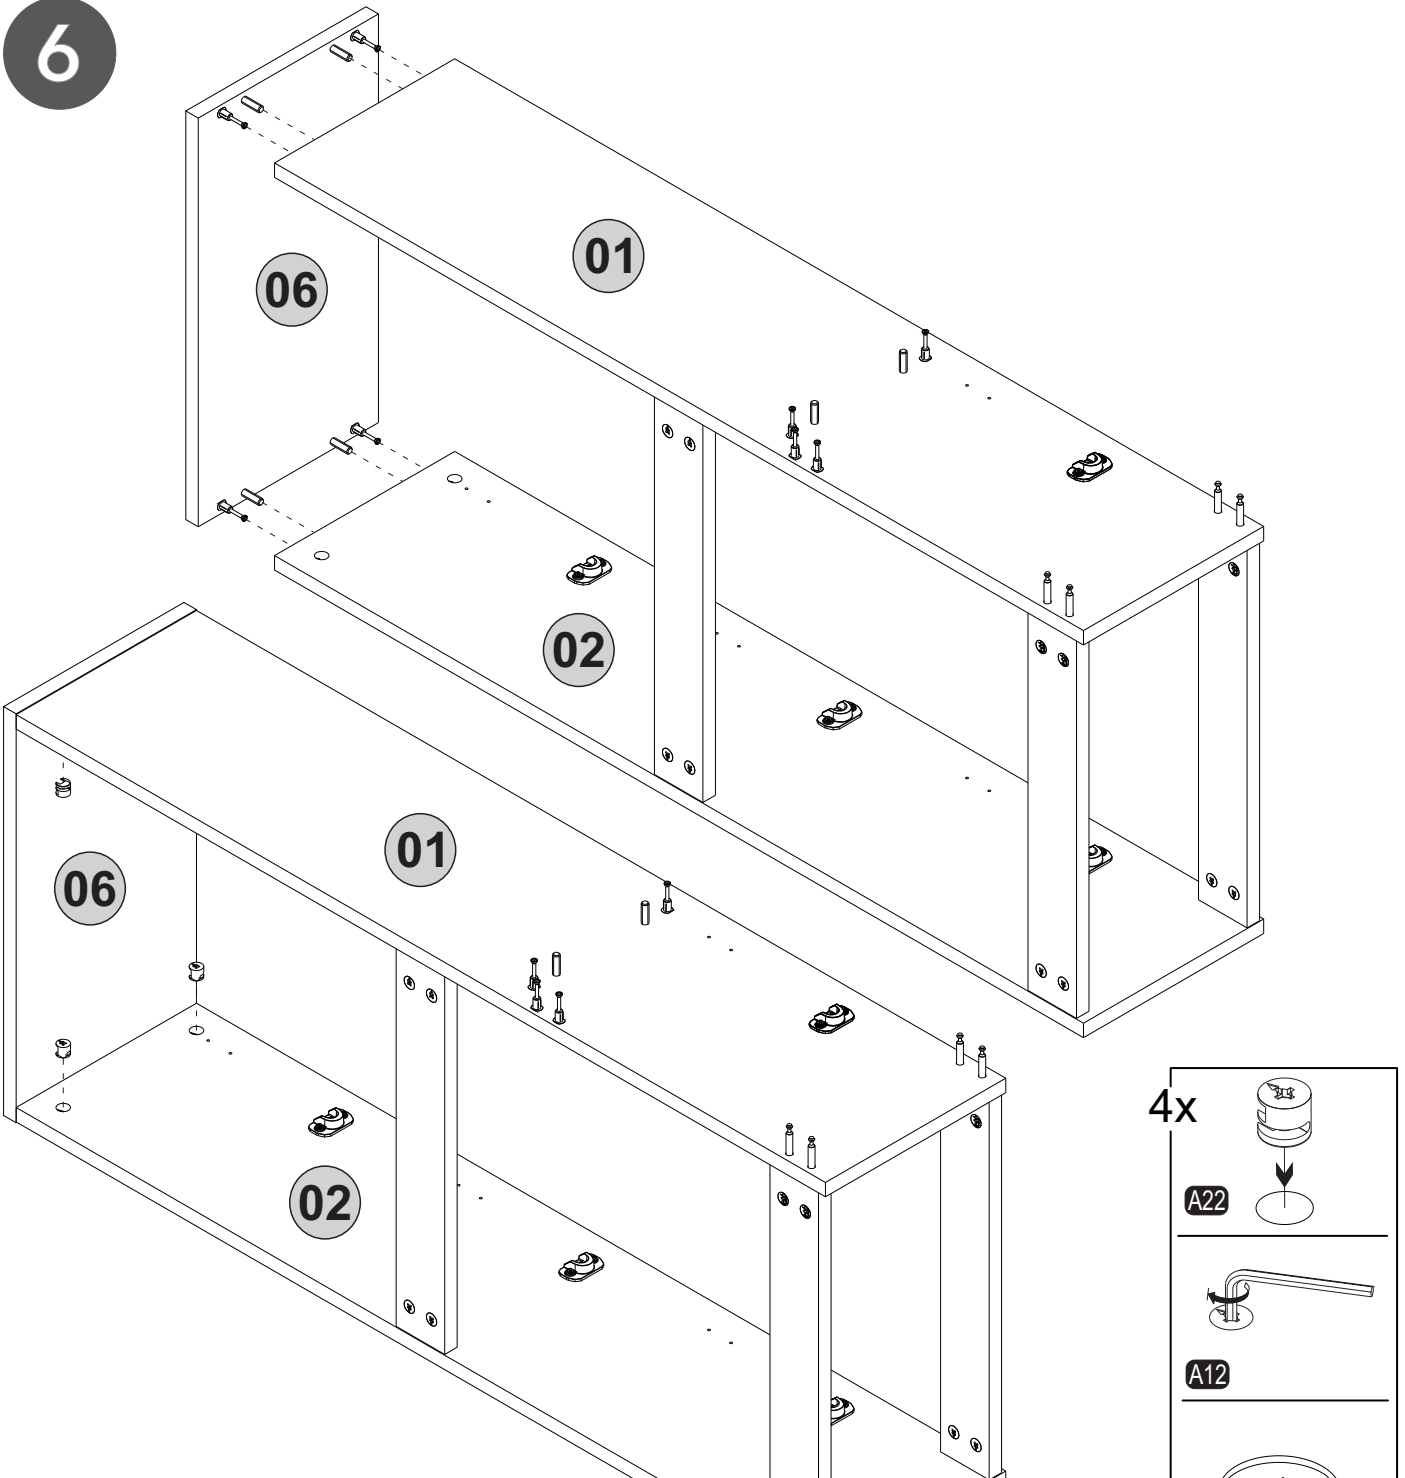

i GP037-0188,6

104,8 x 26 x 118,5cm

A04 Ø8 8x 	A06 18mm C1-32x 	A12 Allen 1x 	A14 DFM6- 86 4x 	A16 DbØ8 1x 
A17 4x50 1x 	A18 3,5x18 66x 	A22 Minifix k18 32x 	A23 Minifix M10 24x 	A87 15x90x30 1x 
Mattress 540x260x50 1x 	PB01 Kece 6x 	Z79 SHOCAP 2 4x 		

3

4

5

6

7

8

9

10

11

12

13

14

15

16

17

18