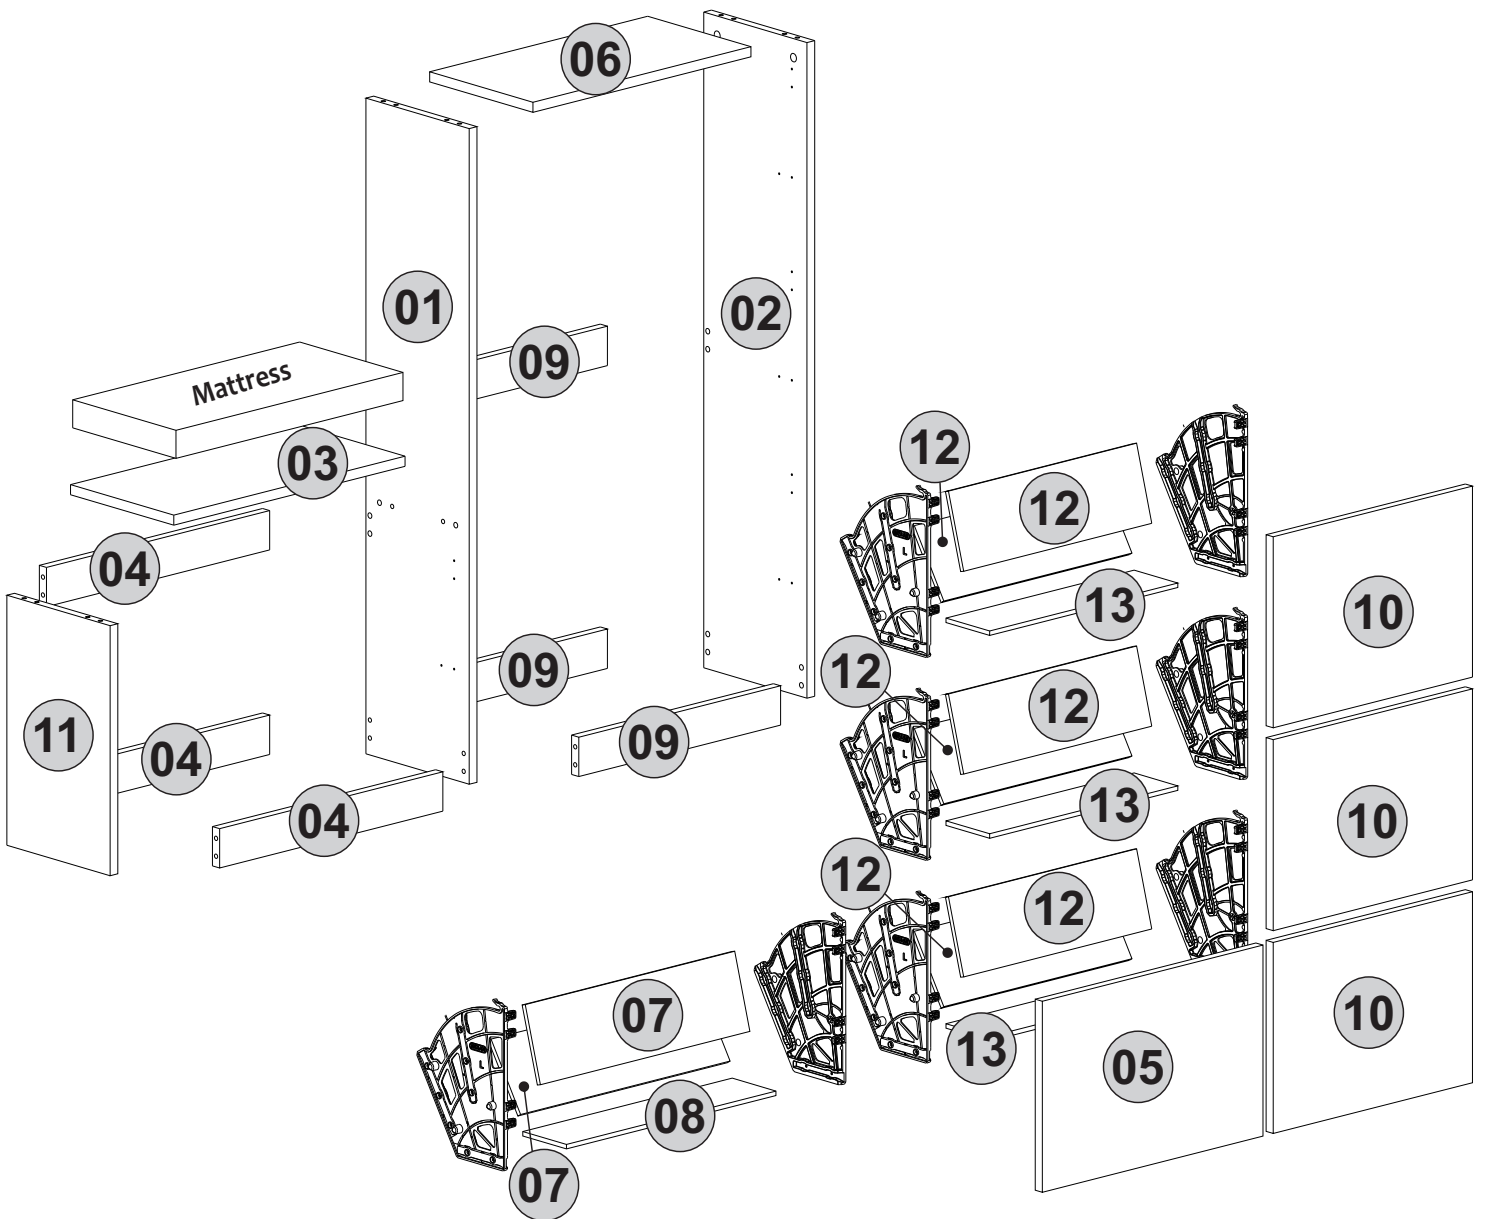

i GP037-0188,6

104,8 x 26 x 118,5cm

A04 Ø8 8x 	A06 18mm C1-32x 	A12 Allen 1x 	A14 DFM6- 86 4x 	A16 DbØ8 1x 
A17 4x50 1x 	A18 3,5x18 66x 	A22 Minifix k18 32x 	A23 Minifix M10 24x 	A87 15x90x30 1x 
Mattress 540x260x50 1x 	PB01 Kece 6x 	Z79 SHOCAP 2 4x 		

3

4

5

6

7

8

9

10

11

12

13

14

15

16

17

18