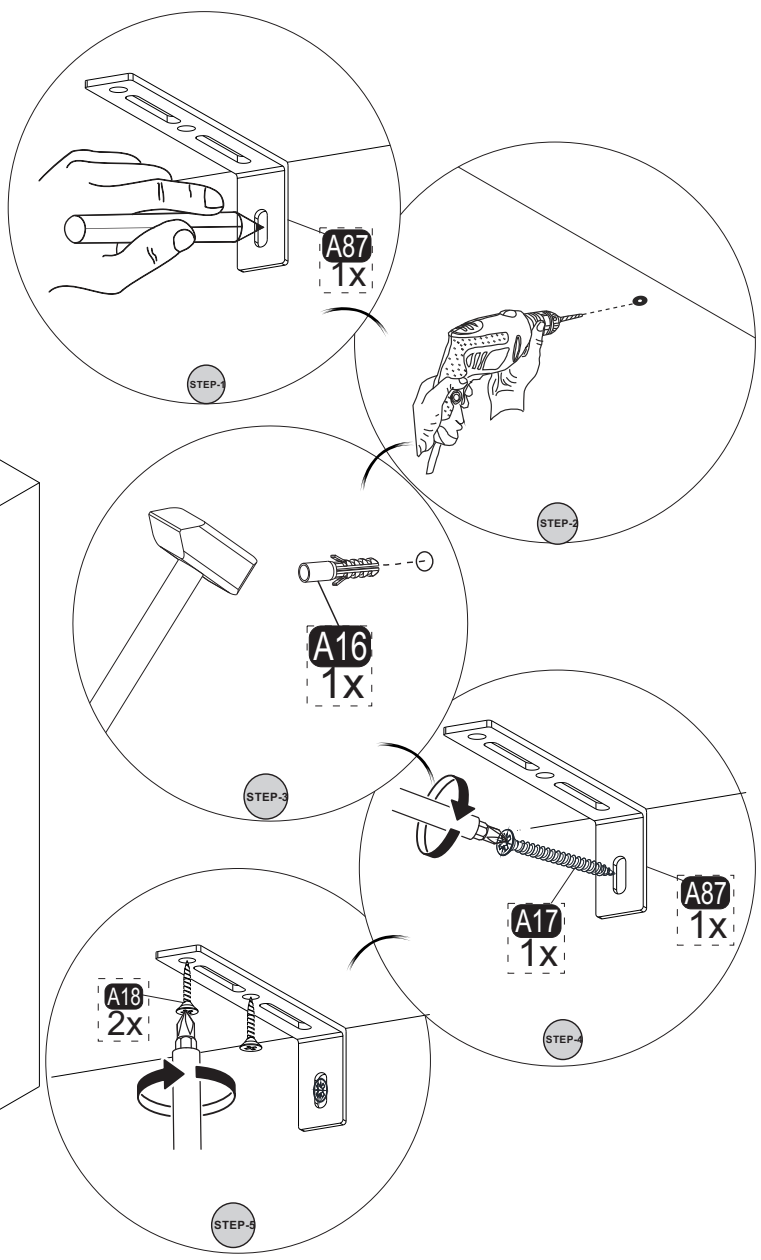

i GP037-0188,6

104,8 x 26 x 118,5cm

A04 Ø8 8x 	A06 18mm C1-32x 	A12 Allen 1x 	A14 DFM6- 86 4x 	A16 DbØ8 1x 
A17 4x50 1x 	A18 3,5x18 66x 	A22 Minifix k18 32x 	A23 Minifix M10 24x 	A87 15x90x30 1x 
Mattress 540x260x50 1x 	PB01 Kece 6x 	Z79 SHOCAP 2 4x 		

3

4

5

6

7

8

9

10

11

12

13

14

15

16

17

18