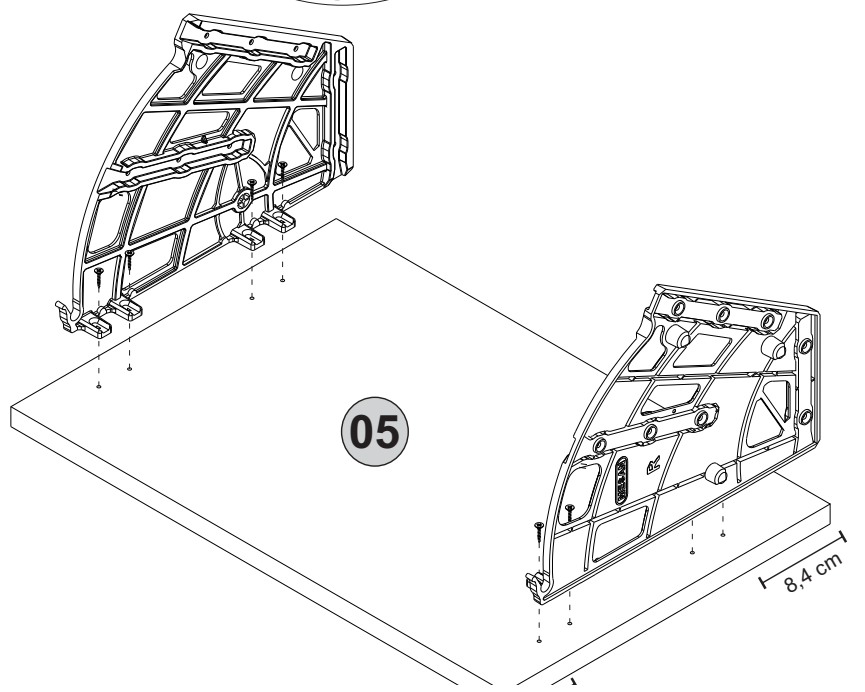

i GP037-0188,6

104,8 x 26 x 118,5cm

A04 Ø8 8x 	A06 18mm C1-32x 	A12 Allen 1x 	A14 DFM6- 86 4x 	A16 DbØ8 1x 
A17 4x50 1x 	A18 3,5x18 66x 	A22 Minifix k18 32x 	A23 Minifix M10 24x 	A87 15x90x30 1x 
Mattress 540x260x50 1x 	PB01 Kece 6x 	Z79 SHOCAP 2 4x 		

3

4

5

6

7

8

9

10

11

12

13

14

15

16

17

18