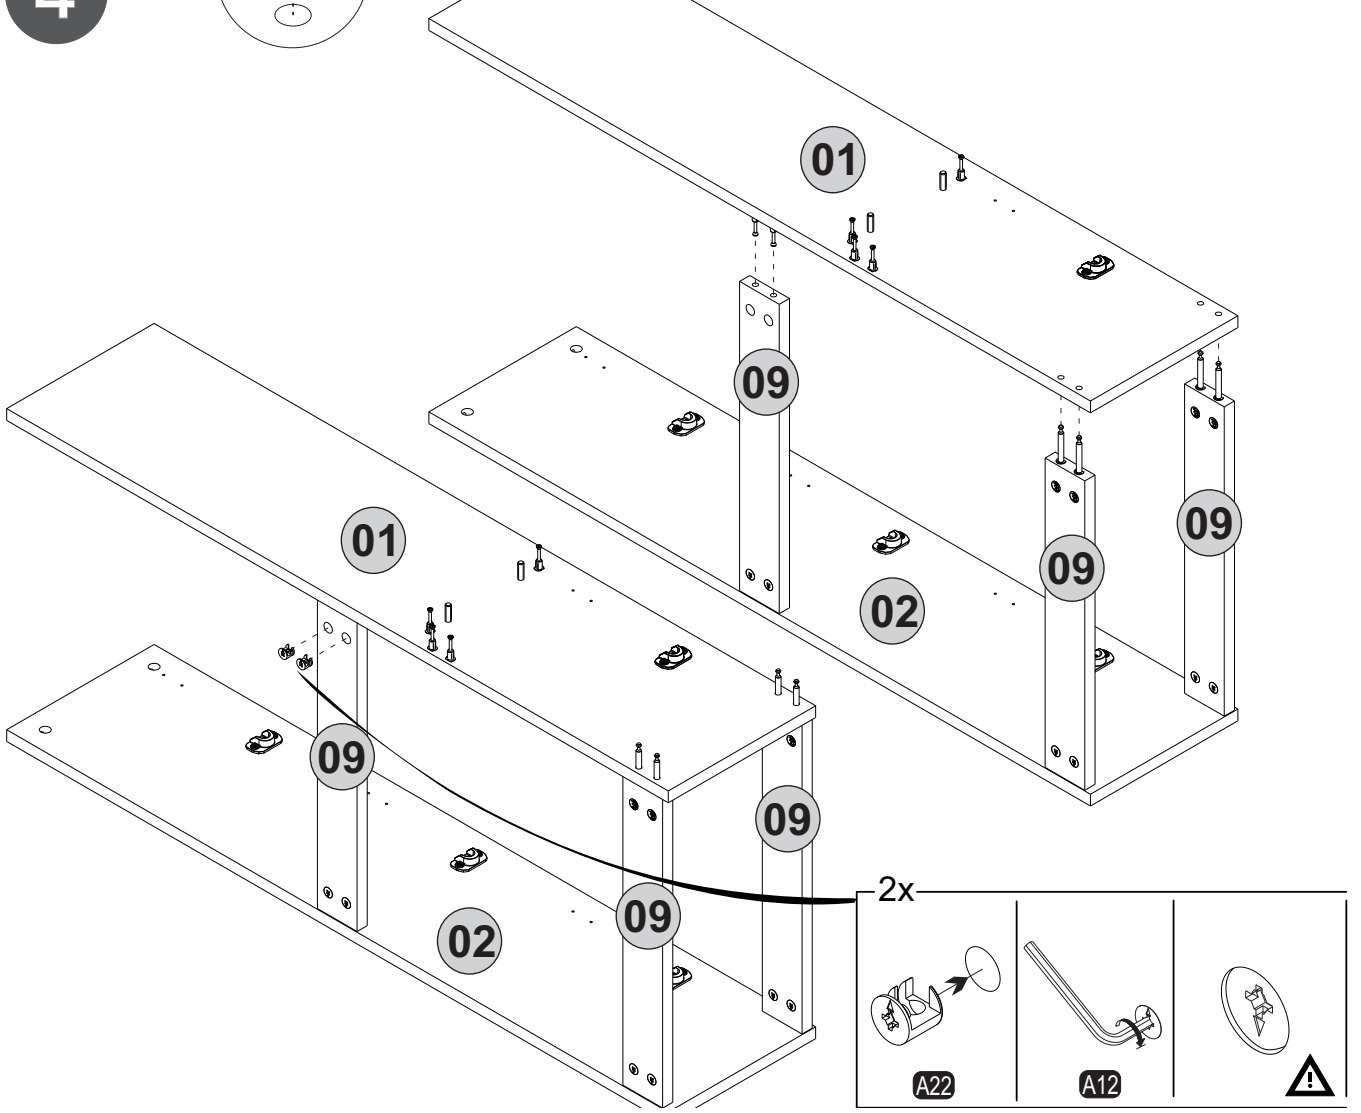

i GP037-0188,6

104,8 x 26 x 118,5cm

A04 Ø8 8x 	A06 18mm C1-32x 	A12 Allen 1x 	A14 DFM6- 86 4x 	A16 DbØ8 1x 
A17 4x50 1x 	A18 3,5x18 66x 	A22 Minifix k18 32x 	A23 Minifix M10 24x 	A87 15x90x30 1x 
Mattress 540x260x50 1x 	PB01 Kece 6x 	Z79 SHOCAP 2 4x 		

3

4

5

6

7

8

9

10

11

12

13

14

15

16

17

18