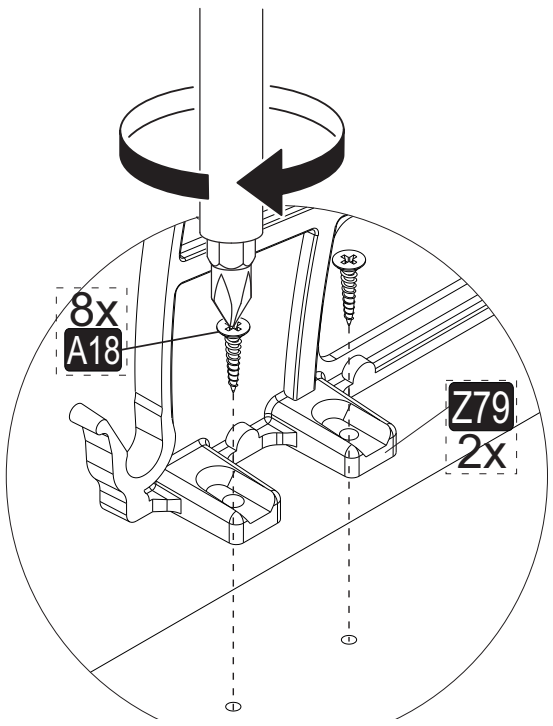

i GP037-0188,6

104,8 x 26 x 118,5cm

A04 Ø8 8x 	A06 18mm C1-32x 	A12 Allen 1x 	A14 DFM6- 86 4x 	A16 DbØ8 1x 
A17 4x50 1x 	A18 3,5x18 66x 	A22 Minifix k18 32x 	A23 Minifix M10 24x 	A87 15x90x30 1x 
Mattress 540x260x50 1x 	PB01 Kece 6x 	Z79 SHOCAP 2 4x 		

11

12

13

14

15

16

17

18