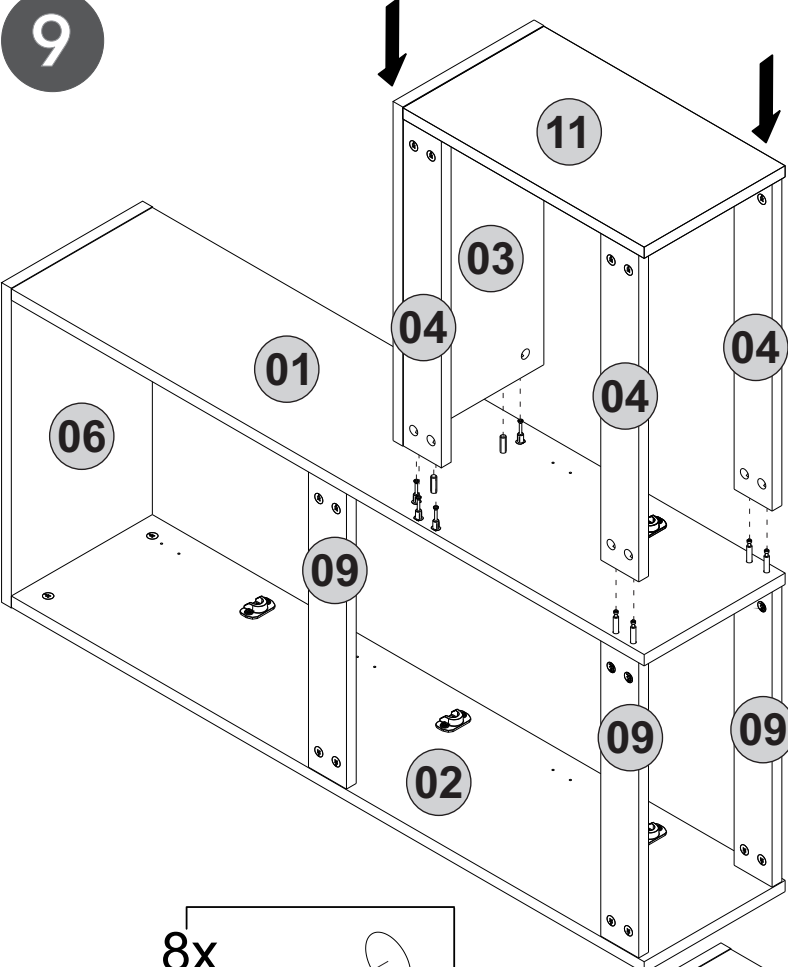

i GP037-0188,6

104,8 x 26 x 118,5cm

A04 Ø8 8x 	A06 18mm C1-32x 	A12 Allen 1x 	A14 DFM6- 86 4x 	A16 DbØ8 1x 
A17 4x50 1x 	A18 3,5x18 66x 	A22 Minifix k18 32x 	A23 Minifix M10 24x 	A87 15x90x30 1x 
Mattress 540x260x50 1x 	PB01 Kece 6x 	Z79 SHOCAP 2 4x 		

3

4

5

6

7

8

9

10

11

12

13

14

15

16

17

18