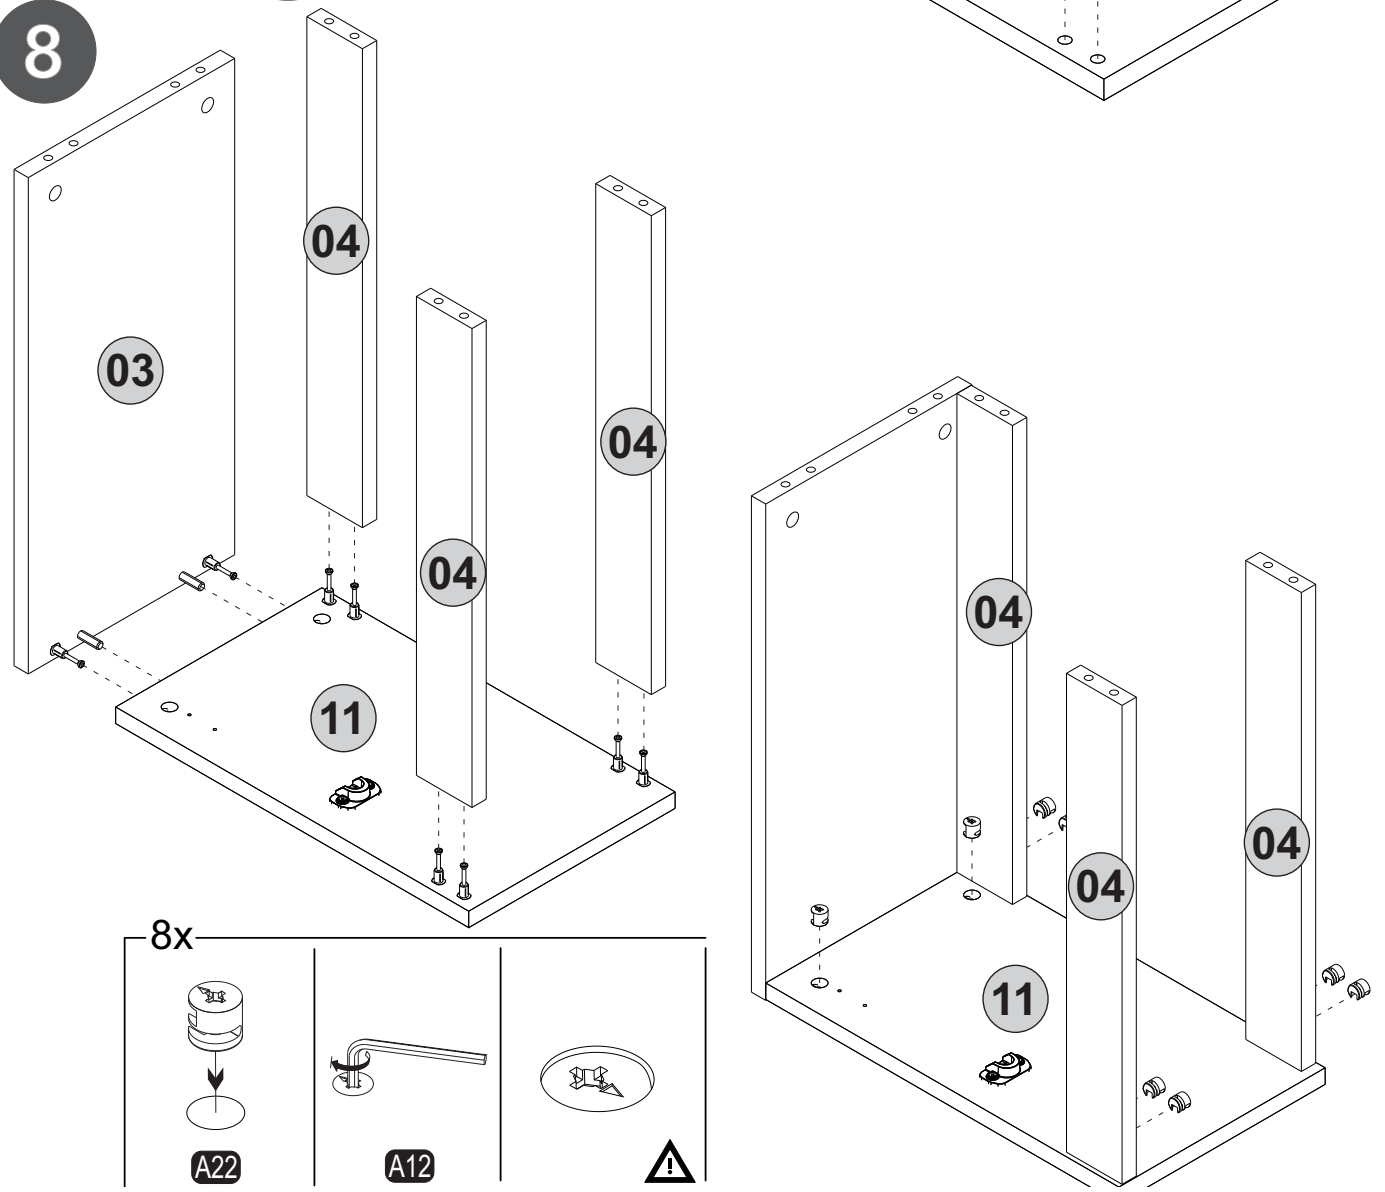

i GP037-0188,6

104,8 x 26 x 118,5cm

A04 Ø8 8x 	A06 18mm C1-32x 	A12 Allen 1x 	A14 DFM6- 86 4x 	A16 DbØ8 1x 
A17 4x50 1x 	A18 3,5x18 66x 	A22 Minifix k18 32x 	A23 Minifix M10 24x 	A87 15x90x30 1x 
Mattress 540x260x50 1x 	PB01 Kece 6x 	Z79 SHOCAP 2 4x 		

3

4

5

6

7

8

9

10

11

12

13

14

15

16

17

18