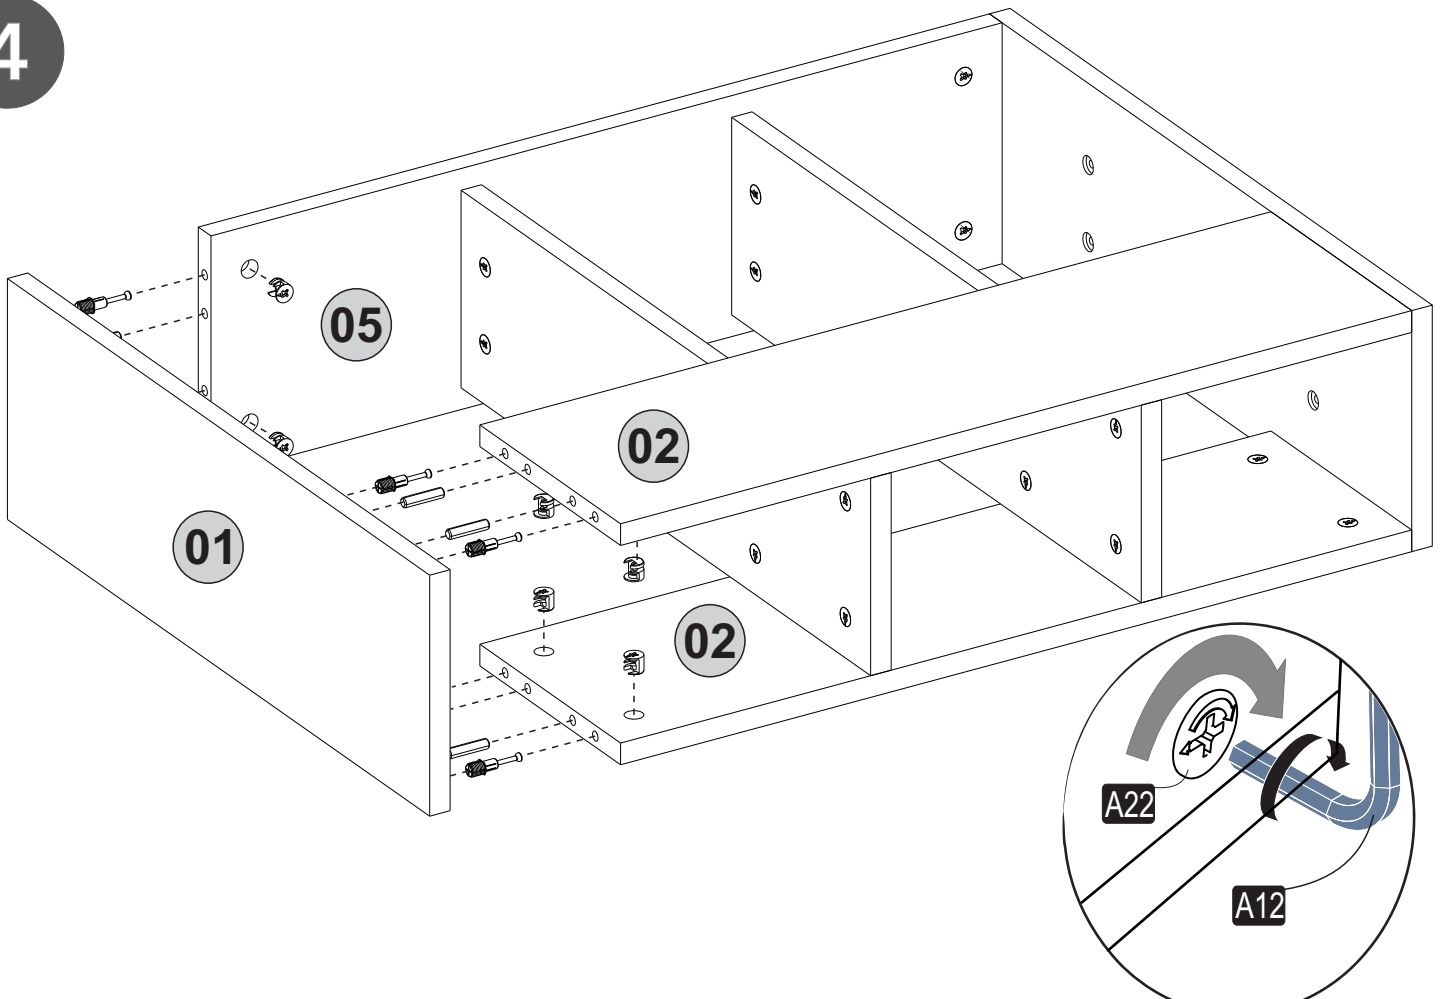

i GP037-0289,2

106 x 50 x 75cm

HARDWARE LIST

A22 Minifix k18  48x	A23 Minifix M10  48x	A04  Ø8 44x	B03 25 mm  8x	A12 4 SW  1x
A26 Allen  1x	A06 18 mm  C2-56x	A69 P.D.  8x	PB01 Kece  6x	

1

2

3

4