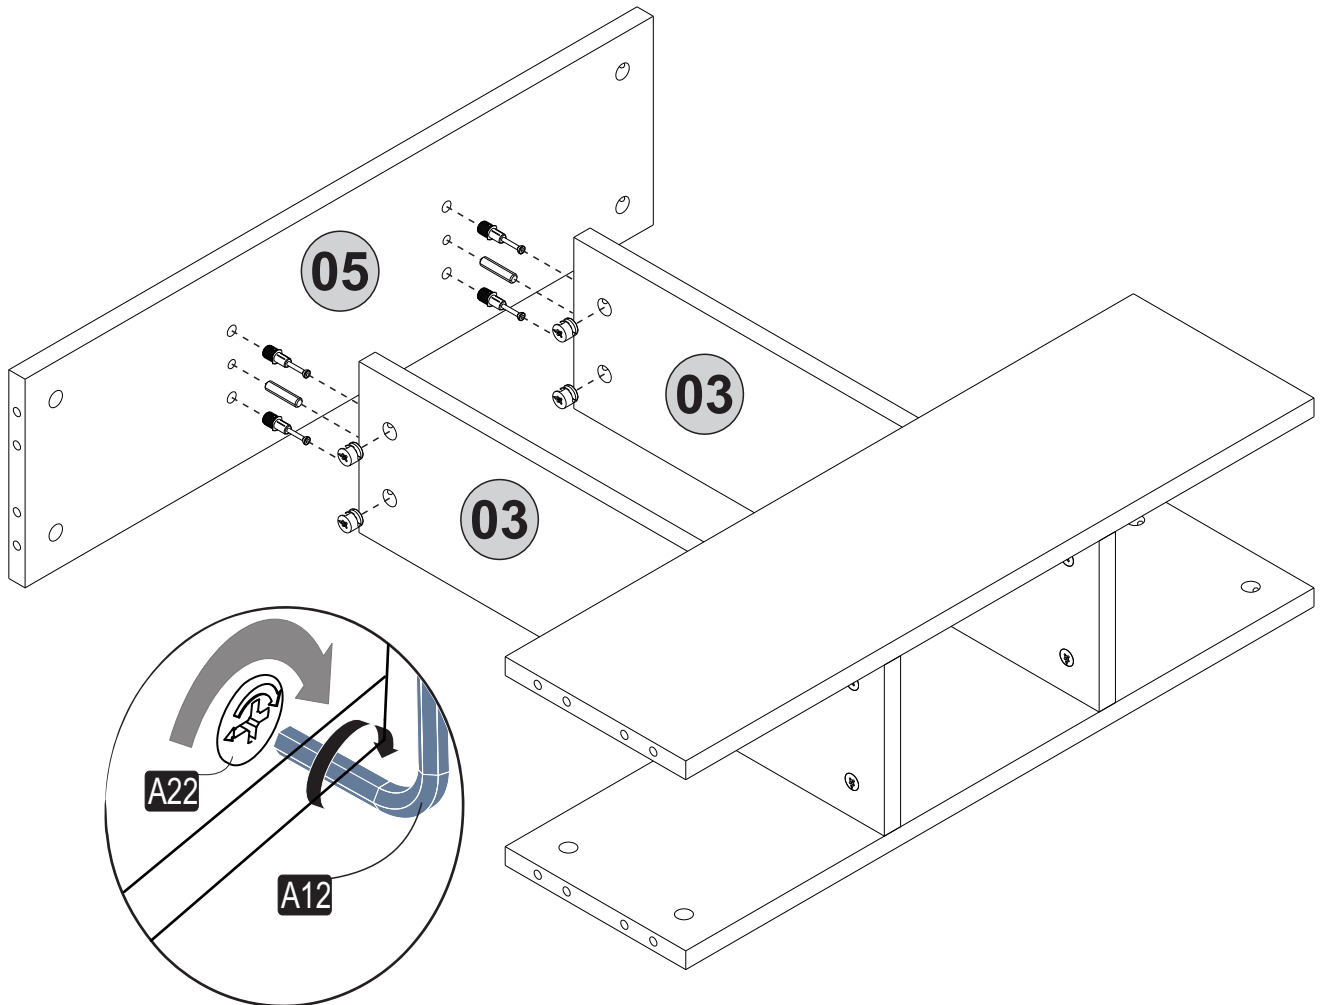

i GP037-0289,2

106 x 50 x 75cm

HARDWARE LIST

A22 Minifix k18  48x	A23 Minifix M10  48x	A04  Ø8 44x	B03 25 mm  8x	A12 4 SW  1x
A26 Allen  1x	A06 18 mm  C2-56x	A69 P.D.  8x	PB01 Kece  6x	

1

2

3

4