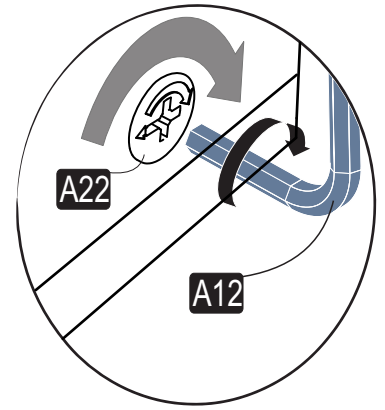

i GP037-0289,2

106 x 50 x 75cm

HARDWARE LIST

A22 Minifix k18  48x	A23 Minifix M10  48x	A04  Ø8 44x	B03 25 mm  8x	A12 4 SW  1x
A26 Allen  1x	A06 18 mm  C2-56x	A69 P.D.  8x	PB01 Kece  6x	

1

2

3

4