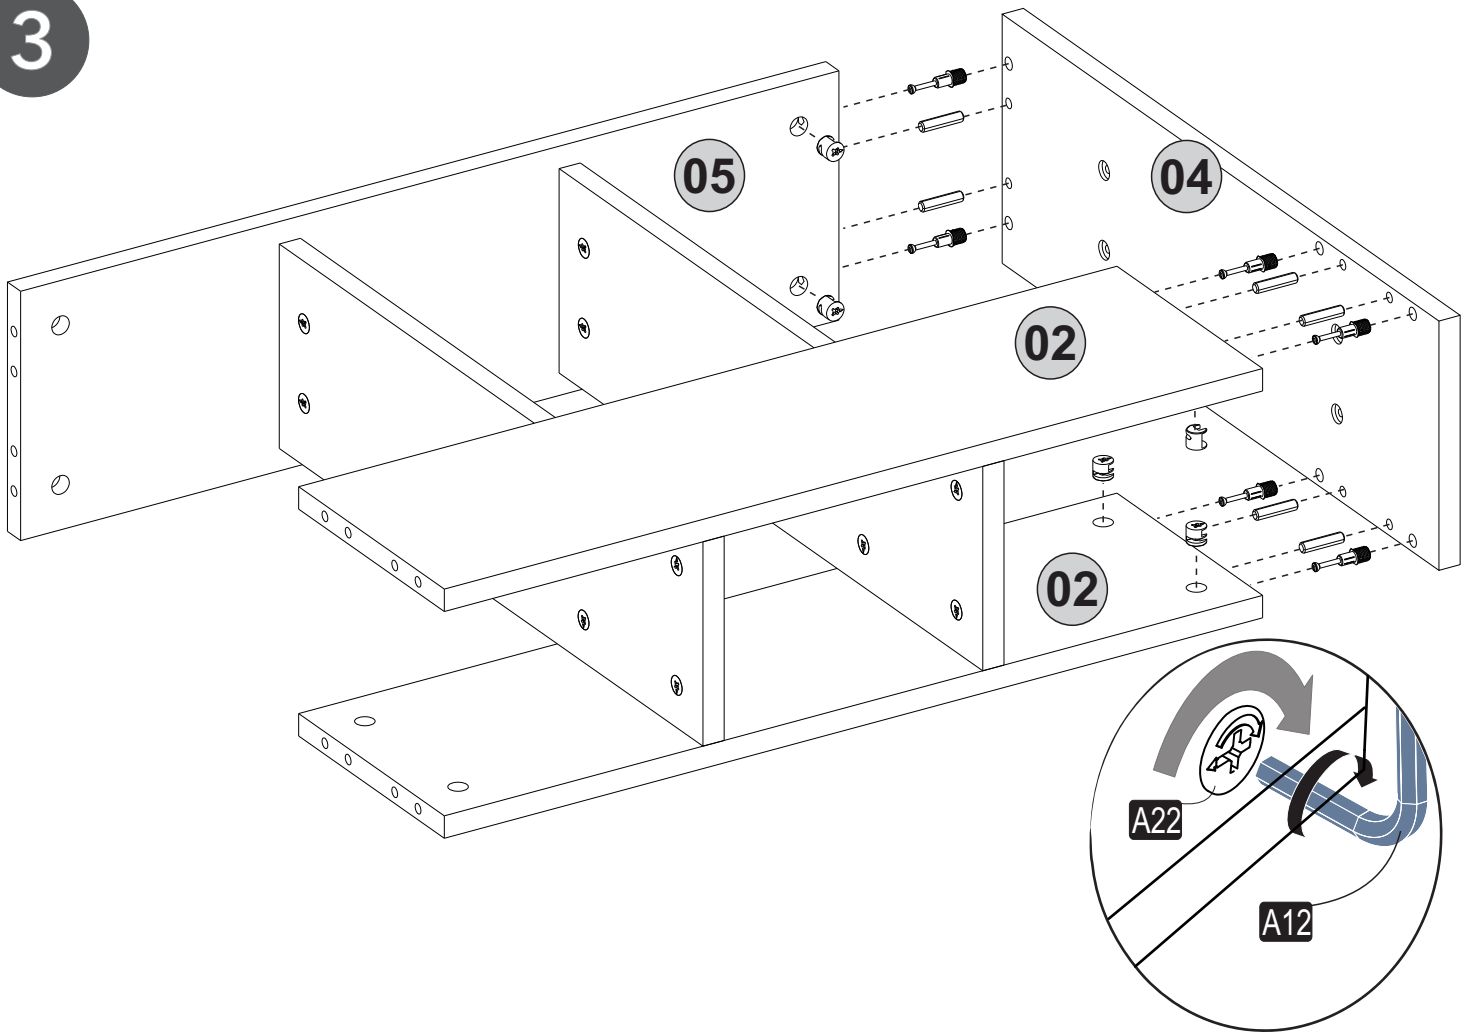

i GP037-0289,2

106 x 50 x 75cm

HARDWARE LIST

A22 Minifix k18  48x	A23 Minifix M10  48x	A04  Ø8 44x	B03 25 mm  8x	A12 4 SW  1x
A26 Allen  1x	A06 18 mm  C2-56x	A69 P.D.  8x	PB01 Kece  6x	

1

2

3

4