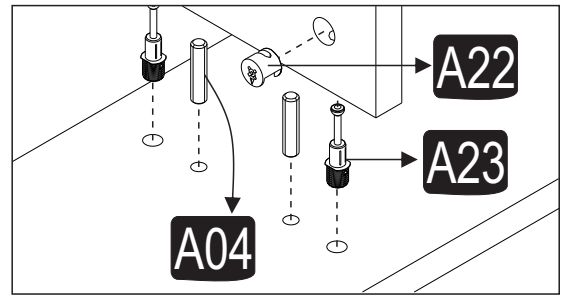

i GP037-0289,2

106 x 50 x 75cm

HARDWARE LIST

A22 Minifix k18  48x	A23 Minifix M10  48x	A04  Ø8 44x	B03 25 mm  8x	A12 4 SW  1x
A26 Allen  1x	A06 18 mm  C2-56x	A69 P.D.  8x	PB01 Kece  6x	

1

2

3

4