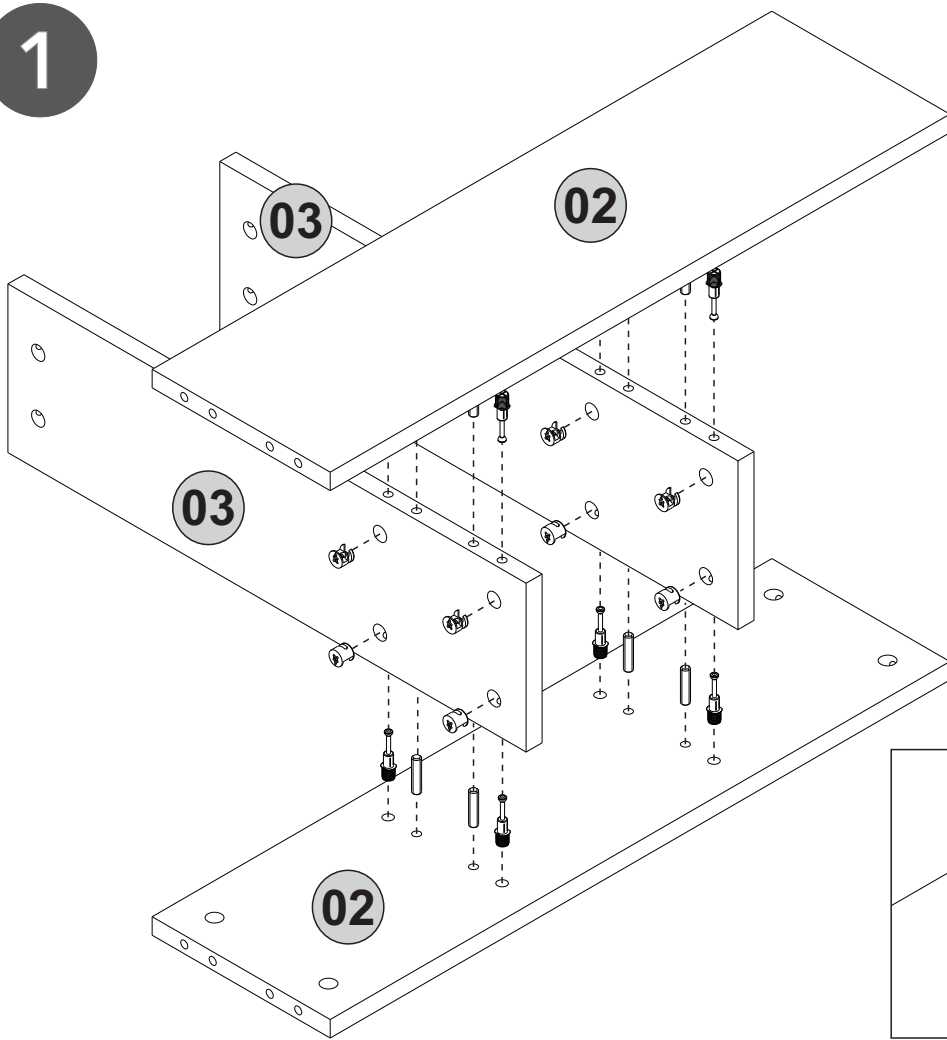

i GP037-0289,2

106 x 50 x 75cm

HARDWARE LIST

A22 Minifix k18  48x	A23 Minifix M10  48x	A04  Ø8 44x	B03 25 mm  8x	A12 4 SW  1x
A26 Allen  1x	A06 18 mm  C2-56x	A69 P.D.  8x	PB01 Kece  6x	

1

2

3

4

5

6x

x2

6

x2

7