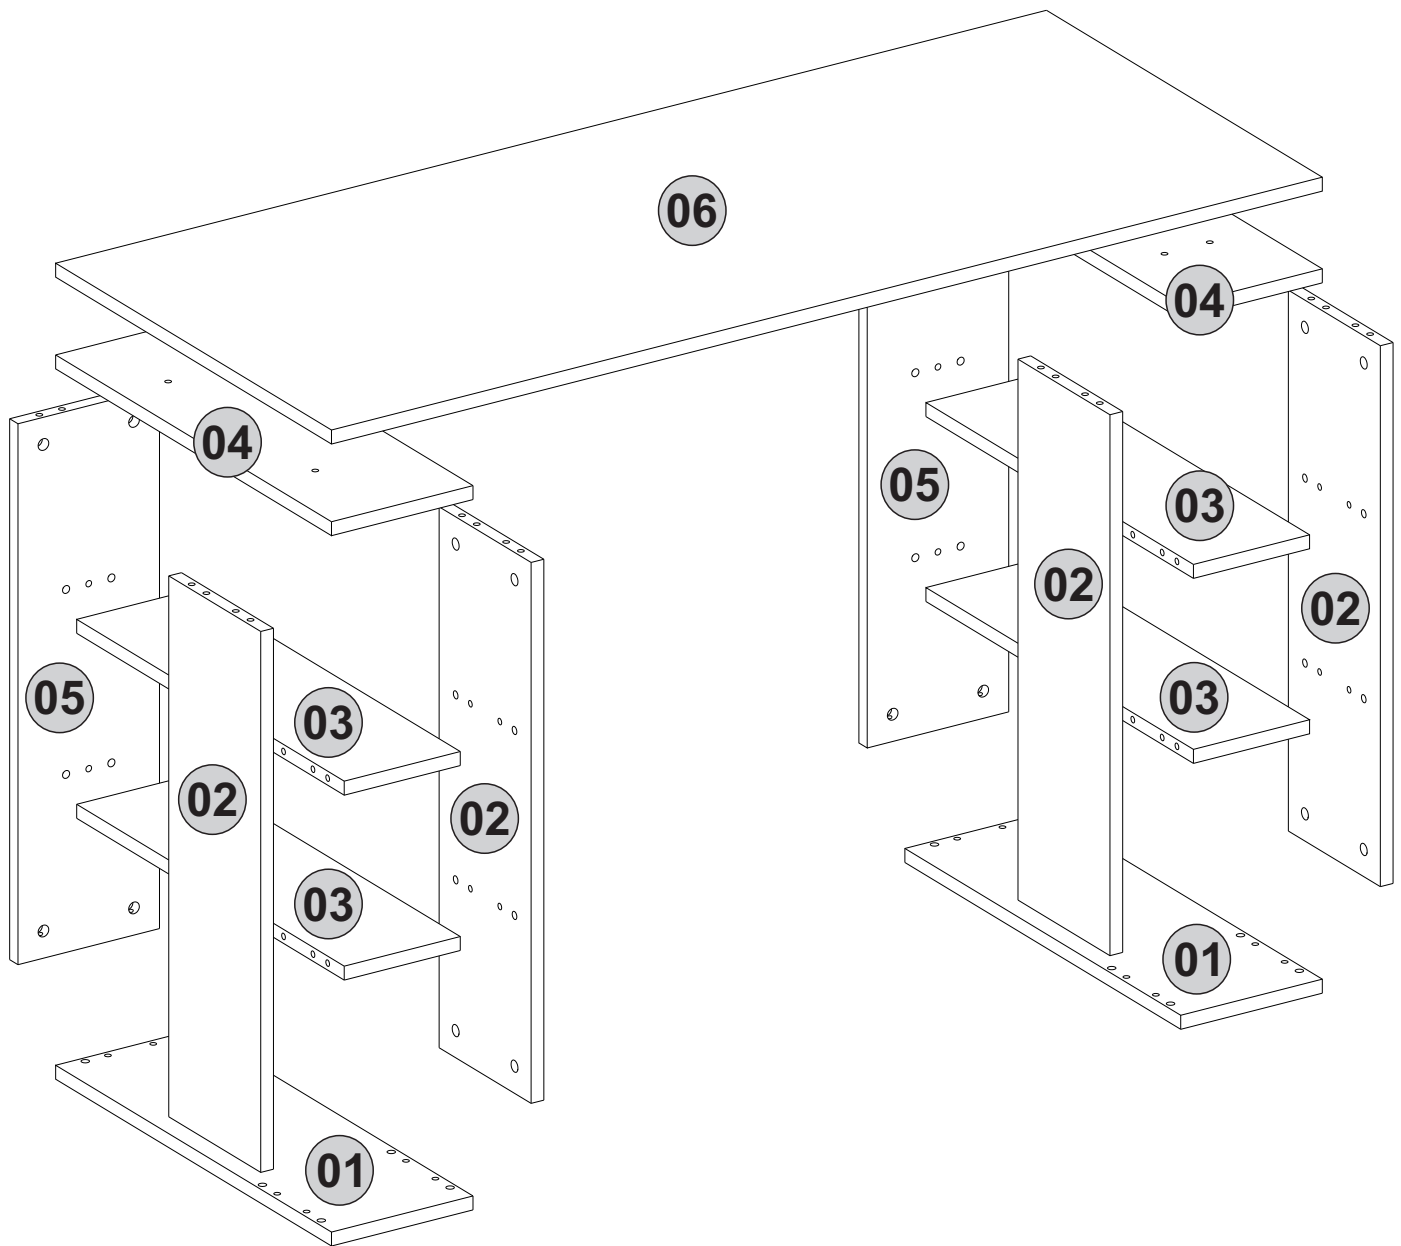

i GP037-0289,2

106 x 50 x 75cm

HARDWARE LIST

A22 Minifix k18  48x	A23 Minifix M10  48x	A04  Ø8 44x	B03 25 mm  8x	A12 4 SW  1x
A26 Allen  1x	A06 18 mm  C2-56x	A69 P.D.  8x	PB01 Kece  6x	

1

2

3

4

5

6x

x2

6

x2

7