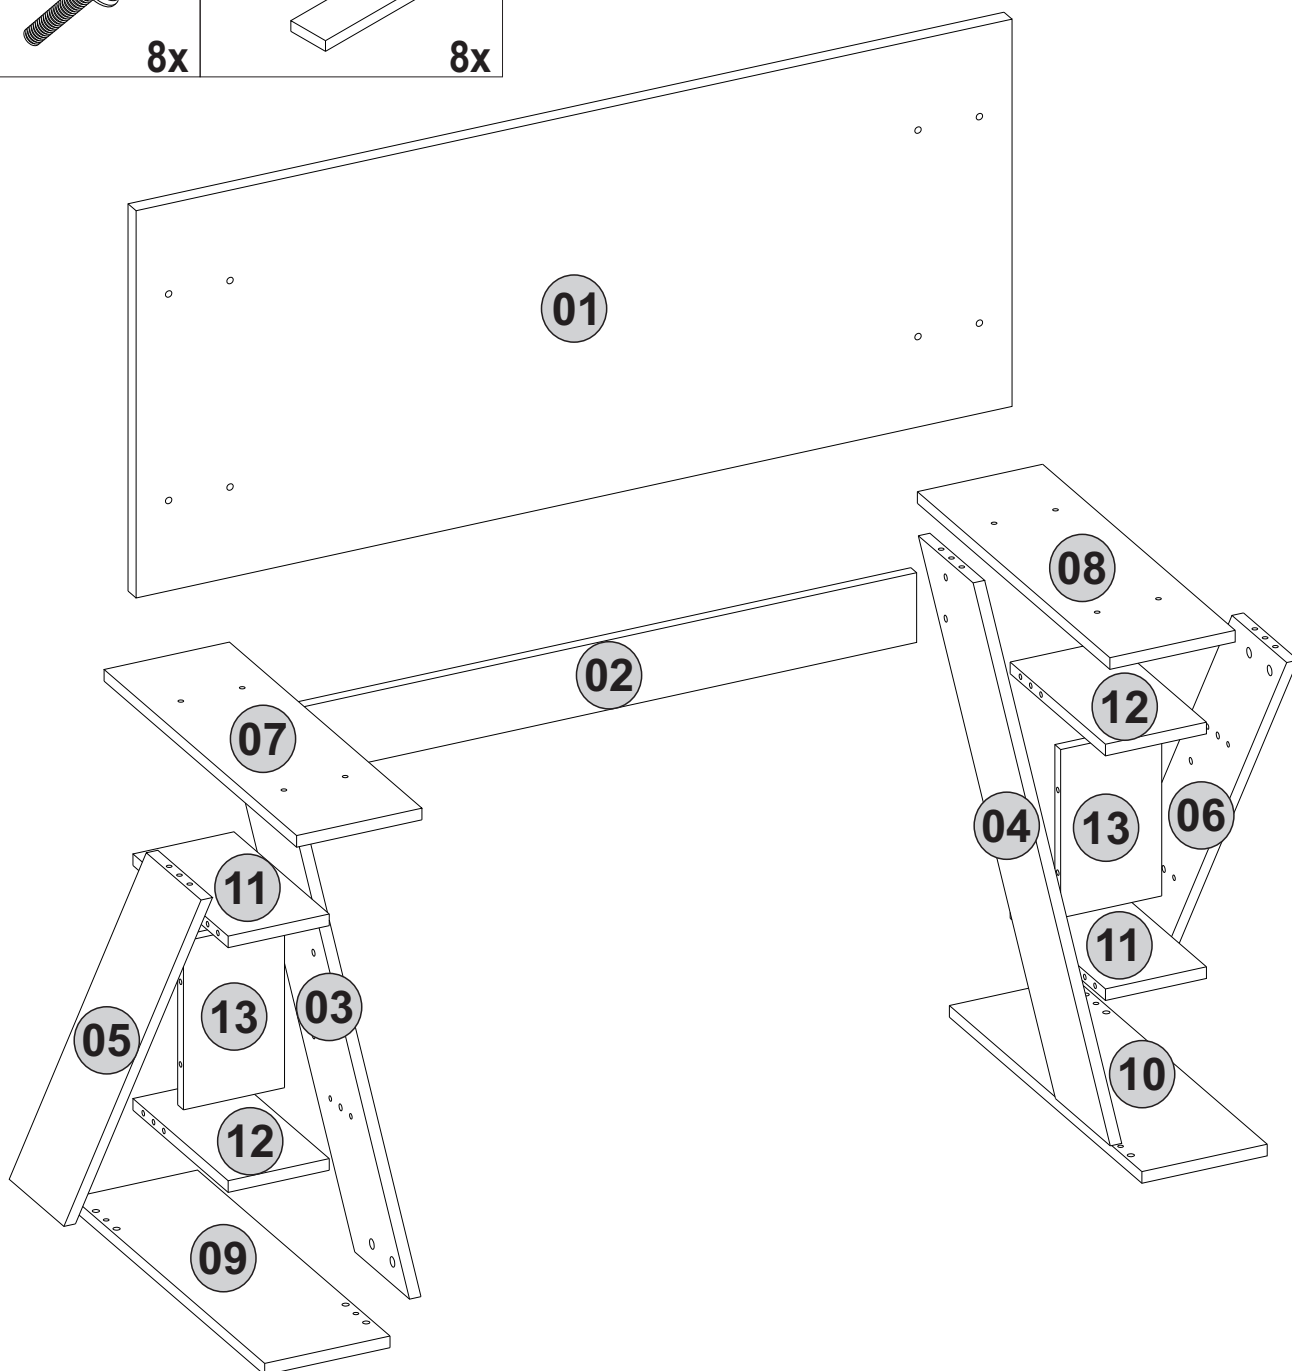

i GP037-0290,2

106 x 50 x 75cm

HARDWARE LIST

A04  24x	A06  18mm C2-44x	A12  Allen 1x	A16  DbØ8 2x	A17  4X50 2x
A18  3,5x18 4x	A22  Minifix k18 36x	A23  Minifix M10 36x	A69  P.D. 8x	A87  15x90x30 2x
B03  25 mm 8x	PB01  Kece 8x			

x2

A23

x4

A04

x4

A23

13

14

15

16

x4

x20

17

x8

A69

01

19

WALL