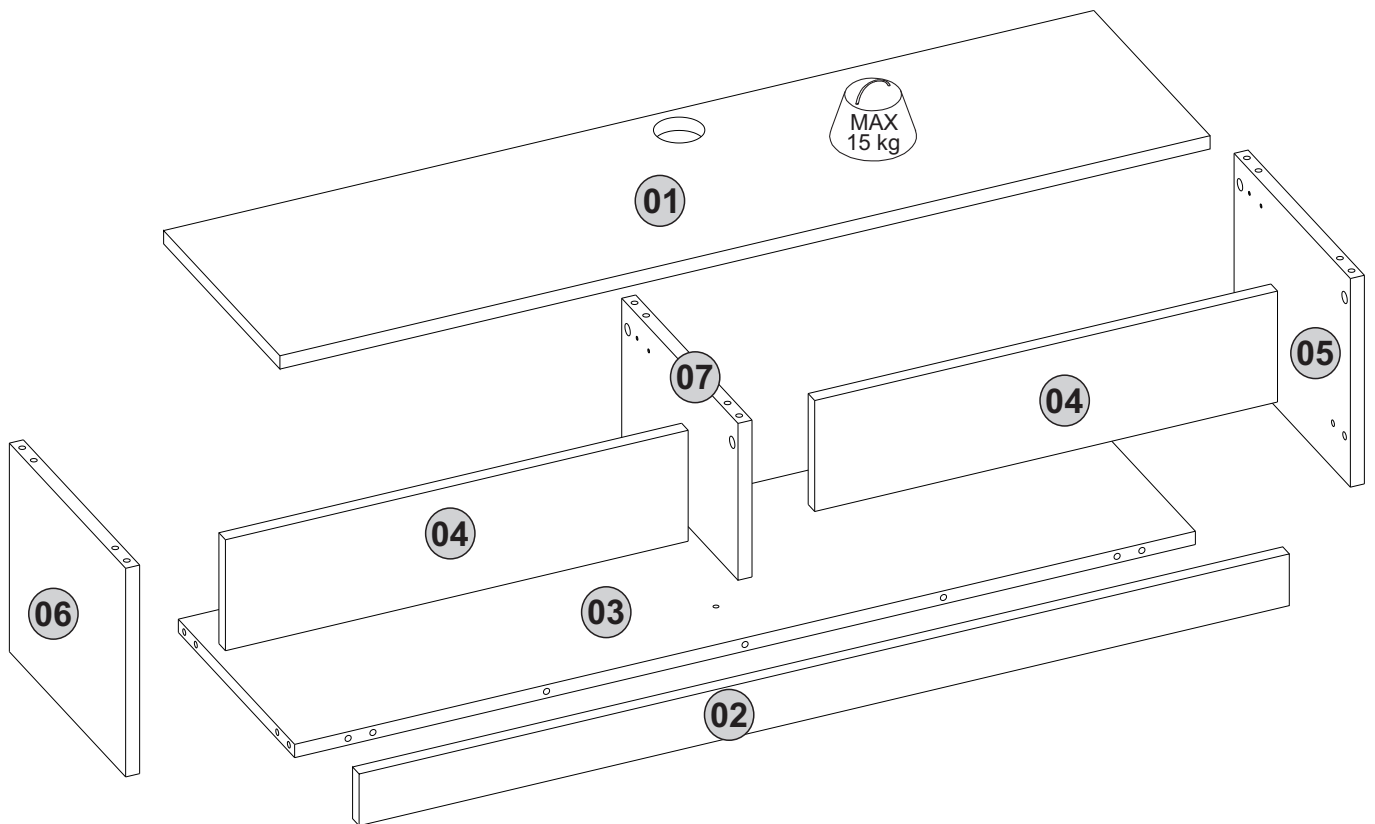

**GP037-0291,1**

**120 x 33,8 x 30cm**

# HARDWARE LIST

<b>A04</b>  Ø8x30 <b>12x</b>	<b>A06</b>  18mm C1-17x <b>15x</b>	<b>A12</b>  Allen <b>1x</b>	<b>A13</b>  50mm <b>2x</b>	<b>A18</b>  3,5x18 <b>24x</b>
<b>A34</b>  3,5x25 <b>6x</b>	<b>A22</b>  Minifix k18 <b>15x</b>	<b>A23</b>  Minifix M10 <b>15x</b>	<b>A38</b>  Right <b>2x</b>	<b>A39</b>  Left <b>1x</b>
<b>A40</b>  Kanca <b>3x</b>	<b>A59</b>  PDS Ø10 <b>3x</b>	<b>C31</b>  DM <b>4x</b>	<b>C34</b>  MA <b>4x</b>	<b>A149.a</b>  LED550 <b>1x</b>
			<b>A131</b>  <b>1x</b>	<b>A149.b</b>  LEDUSB <b>1x</b>