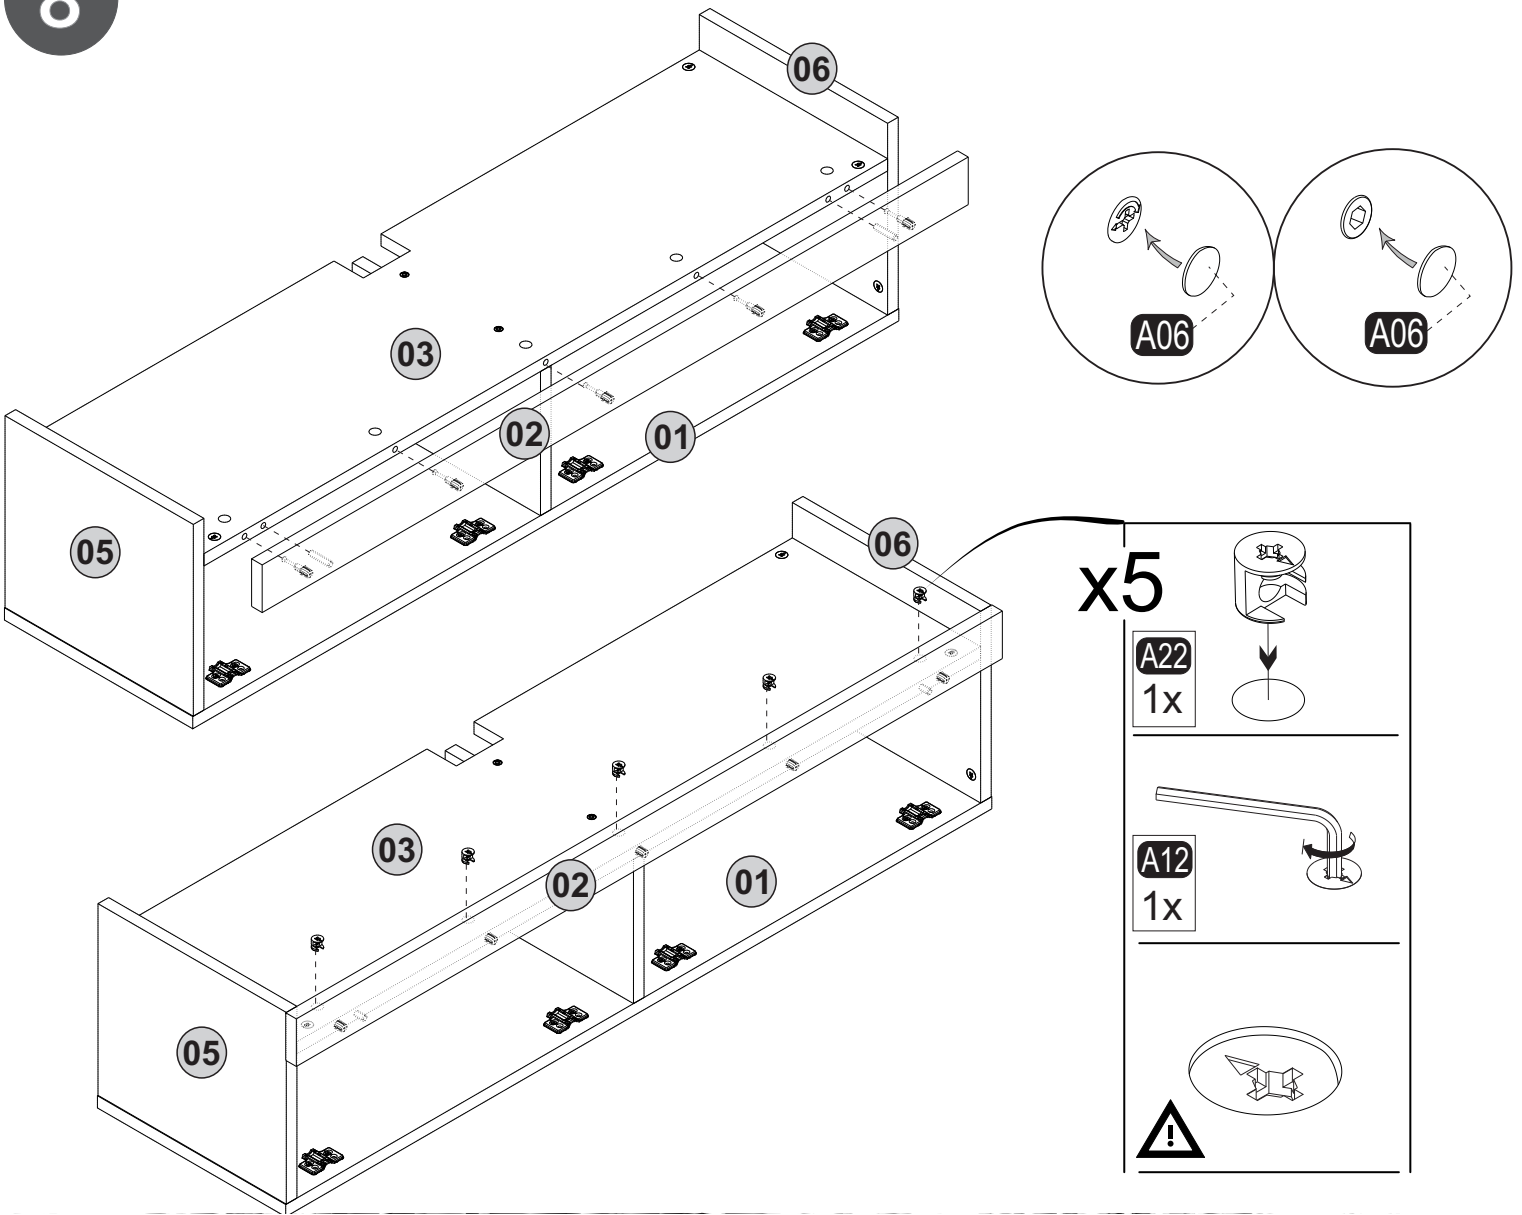

**GP037-0291,1**

**120 x 33,8 x 30cm**

# HARDWARE LIST

<b>A04</b>  Ø8x30 <b>12x</b>	<b>A06</b>  18mm C1-17x <b>15x</b>	<b>A12</b>  Allen <b>1x</b>	<b>A13</b>  50mm <b>2x</b>	<b>A18</b>  3,5x18 <b>24x</b>
<b>A34</b>  3,5x25 <b>6x</b>	<b>A22</b>  Minifix k18 <b>15x</b>	<b>A23</b>  Minifix M10 <b>15x</b>	<b>A38</b>  Right <b>2x</b>	<b>A39</b>  Left <b>1x</b>
<b>A40</b>  Kanca <b>3x</b>	<b>A59</b>  PDS Ø10 <b>3x</b>	<b>C31</b>  DM <b>4x</b>	<b>C34</b>  MA <b>4x</b>	<b>A149.a</b>  LED550 <b>1x</b>
			<b>A131</b>  <b>1x</b>	<b>A149.b</b>  LEDUSB <b>1x</b>

1

2

3

4

5

6

7

8

# 10 x2