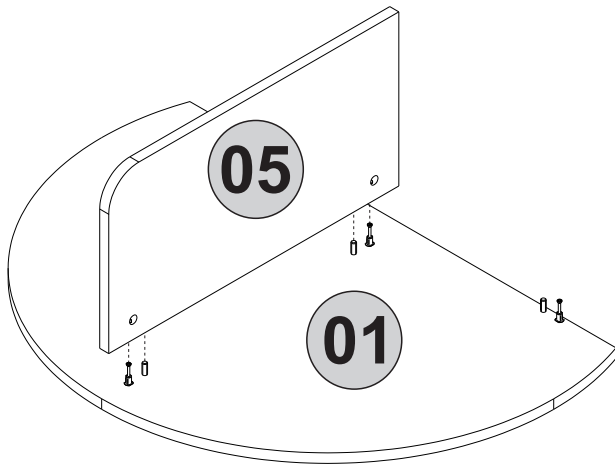

i GP037-0298,1

90 x 90 x 37cm

HARDWARE LIST

A04  Ø8x30 10x	A06  18mm C1-4x C2-8x	A12  Allen 1x	A13  50mm 4x	PB01  Kece 6x
A22  Minifix k18 10x	A23  Minifix M10 10x	A51  3,5x35 (Black) 1x		

1

2

3

4