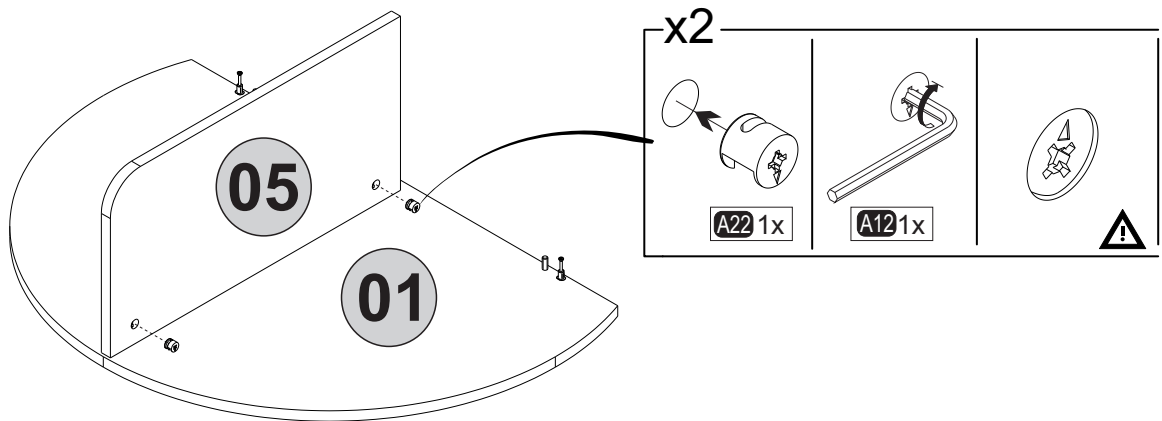

i GP037-0298,1

90 x 90 x 37cm

HARDWARE LIST

A04  Ø8x30 10x	A06  18mm C1-4x C2-8x	A12  Allen 1x	A13  50mm 4x	PB01  Kece 6x
A22  Minifix k18 10x	A23  Minifix M10 10x	A51  3,5x35 (Black) 1x		

1

2

3

4