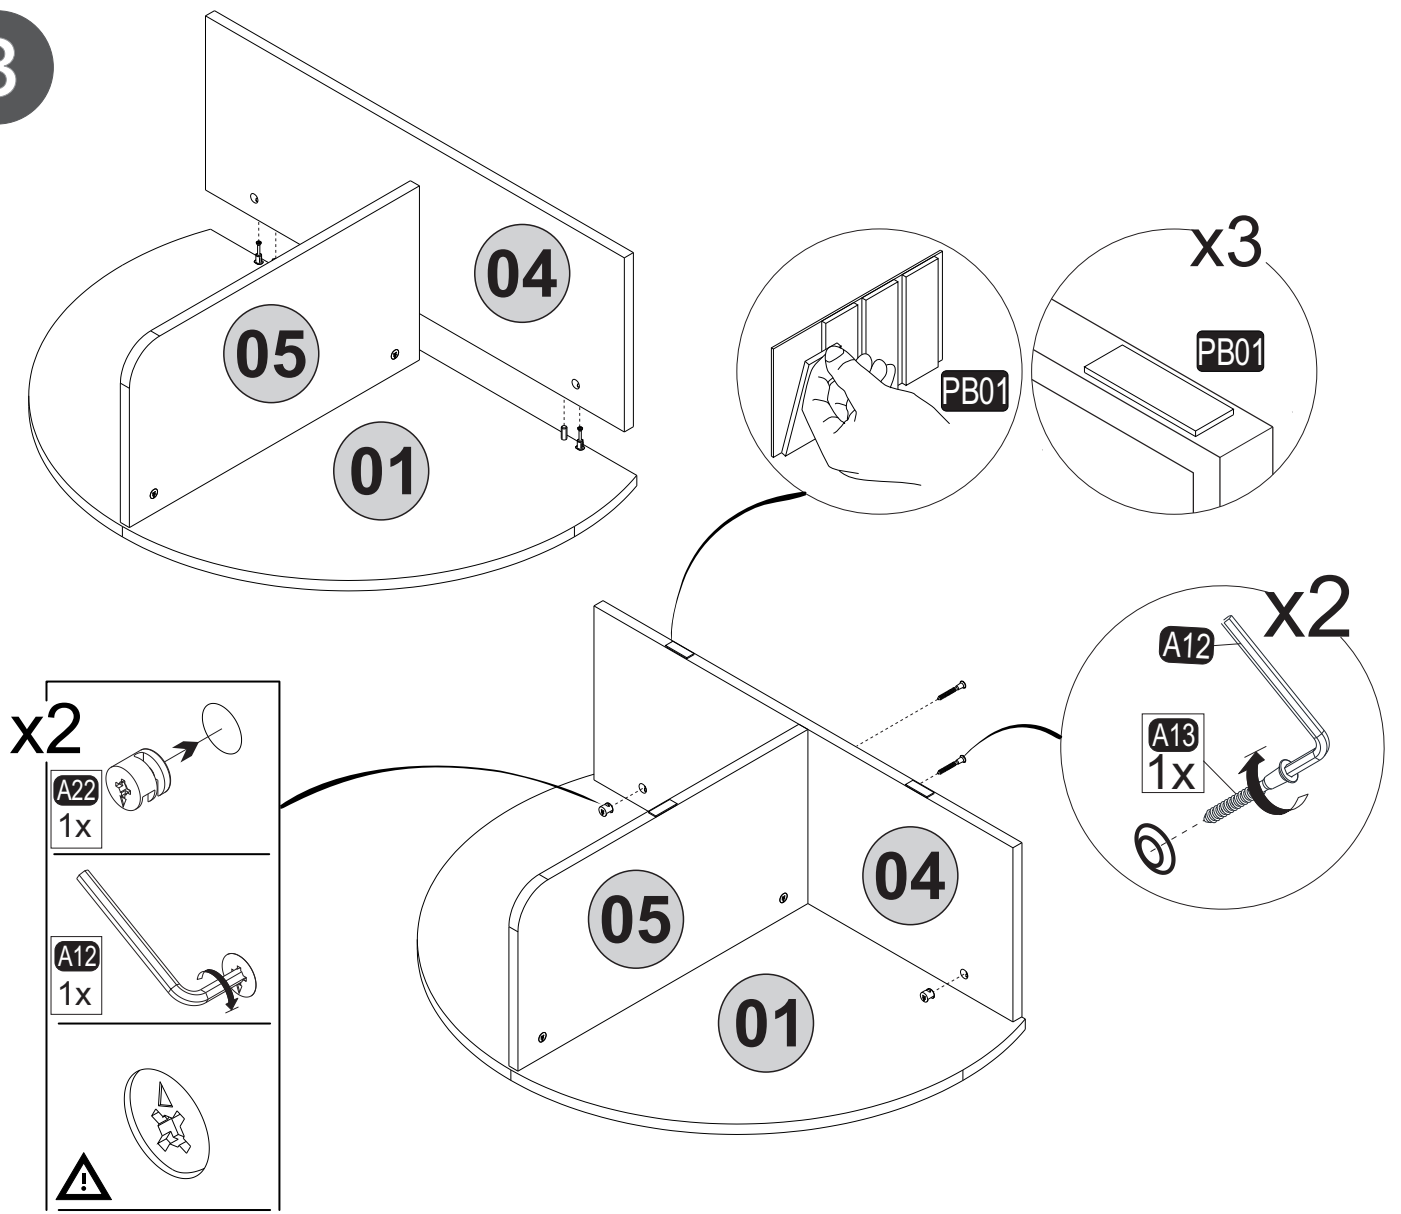

i GP037-0298,1

90 x 90 x 37cm

HARDWARE LIST

A04  Ø8x30 10x	A06  18mm C1-4x C2-8x	A12  Allen 1x	A13  50mm 4x	PB01  Kece 6x
A22  Minifix k18 10x	A23  Minifix M10 10x	A51  3,5x35 (Black) 1x		

1

2

3

4

5

6

7

8