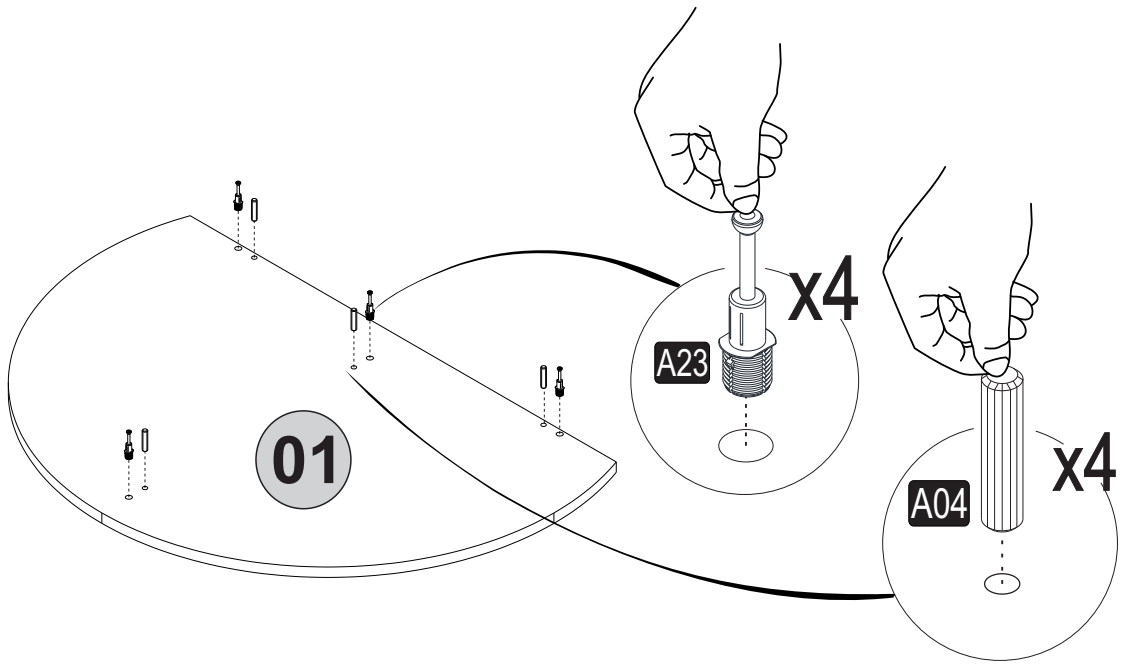

i GP037-0298,1

90 x 90 x 37cm

HARDWARE LIST

A04  Ø8x30 10x	A06  18mm C1-4x C2-8x	A12  Allen 1x	A13  50mm 4x	PB01  Kece 6x
A22  Minifix k18 10x	A23  Minifix M10 10x	A51  3,5x35 (Black) 1x		

1

2

3

4

5

6

7

8