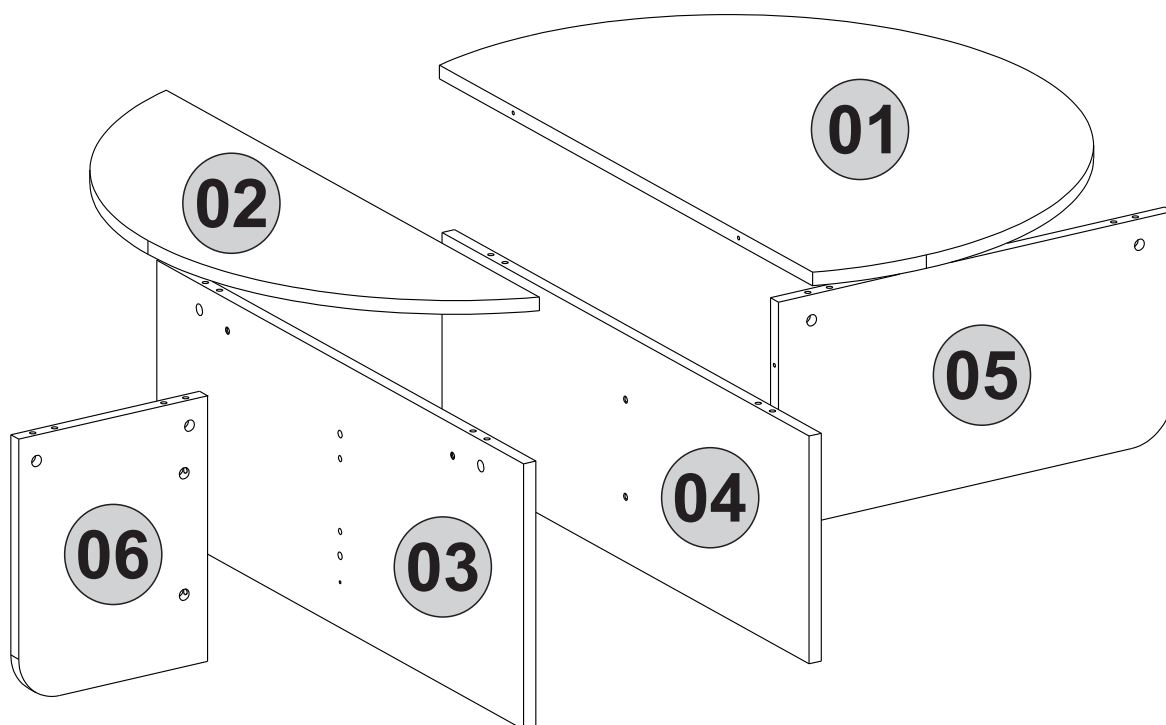

i GP037-0298,1

90 x 90 x 37cm

HARDWARE LIST

A04  Ø8x30 10x	A06  18mm C1-4x C2-8x	A12  Allen 1x	A13  50mm 4x	PB01  Kece 6x
A22  Minifix k18 10x	A23  Minifix M10 10x	A51  3,5x35 (Black) 1x		

1

2

3

4