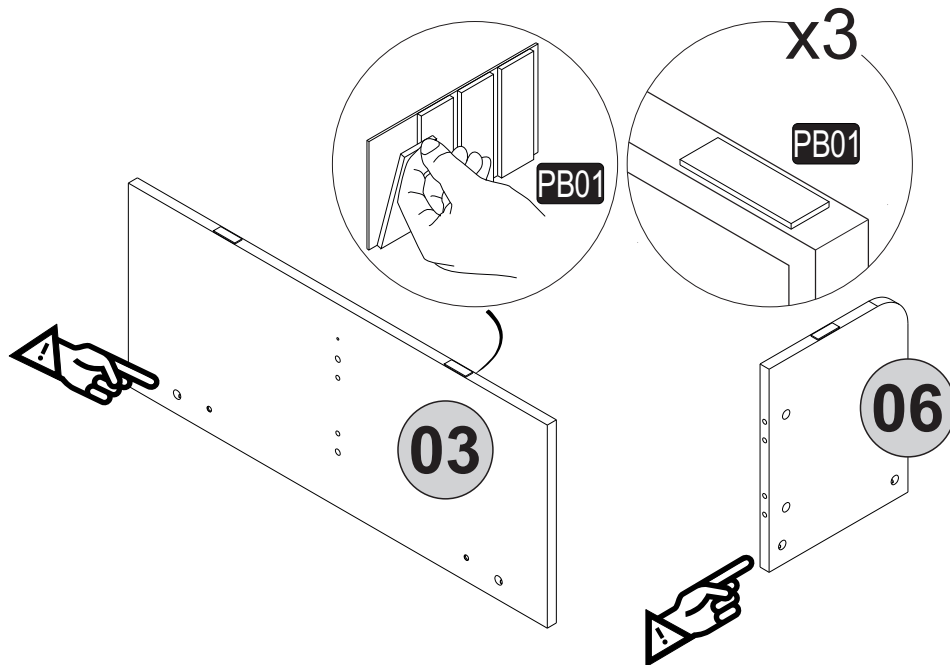

i GP037-0298,1

90 x 90 x 37cm

HARDWARE LIST

A04  Ø8x30 10x	A06  18mm C1-4x C2-8x	A12  Allen 1x	A13  50mm 4x	PB01  Kece 6x
A22  Minifix k18 10x	A23  Minifix M10 10x	A51  3,5x35 (Black) 1x		

1

2

3

4