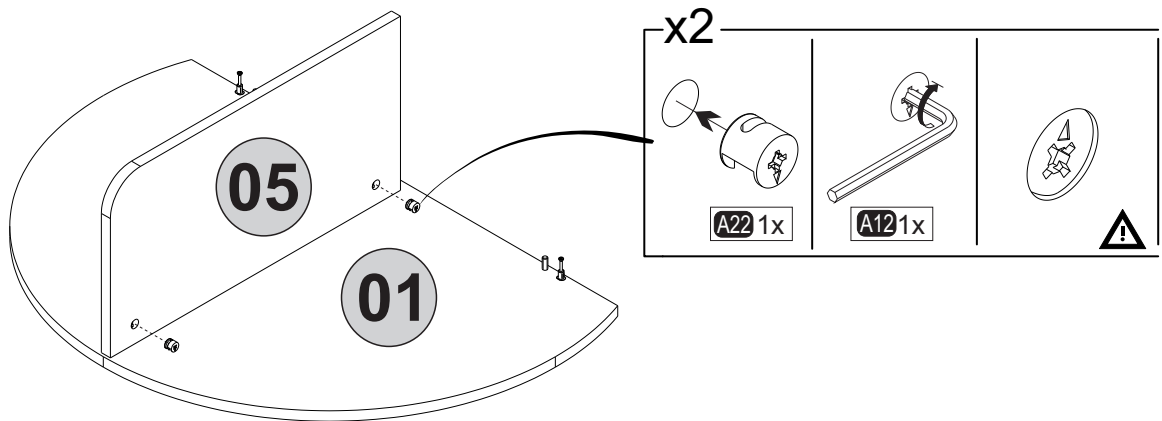

i GP037-0298,2

90 x 90 x 37cm

HARDWARE LIST

A04  10x	A06  C1-4x C2-8x	A12  1x	A13  4x	PB01  6x
A22  10x	A23  10x	A51  1x		

1

2

3

4