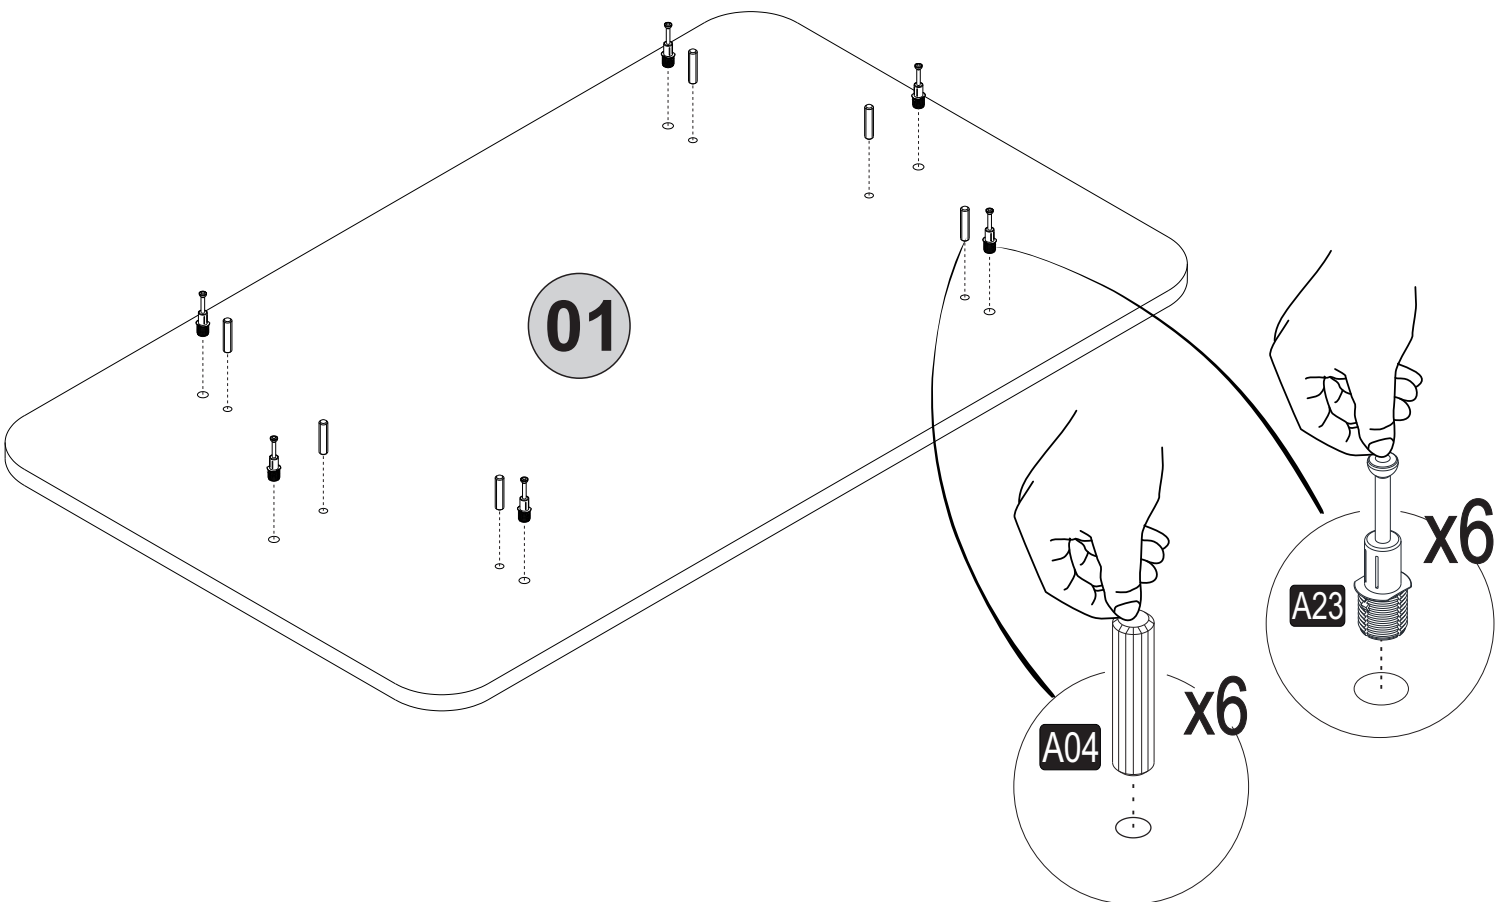

**i** GP037-0301,1

100 x 60 x 41,8cm

# HARDWARE LIST

<b>A06</b>  18mm C2-10x	<b>A12</b>  Allen 1x	<b>A22</b>  Minifix k18 10x	<b>A23</b>  Minifix M10 10x	<b>A04</b>  Ø8x30 10x
<b>PB01</b>  Kece 6x				

**1**  
**x2**

**2**

3

4

5