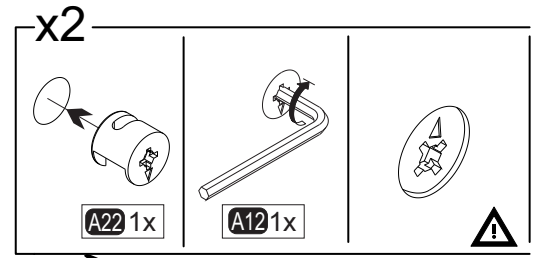

**i** GP037-0301,1

100 x 60 x 41,8cm

# HARDWARE LIST

<b>A06</b>  18mm C2-10x	<b>A12</b>  Allen 1x	<b>A22</b>  Minifix k18 10x	<b>A23</b>  Minifix M10 10x	<b>A04</b>  Ø8x30 10x
<b>PB01</b>  Kece 6x				

**1**  
**x2**

**2**

3

4

5