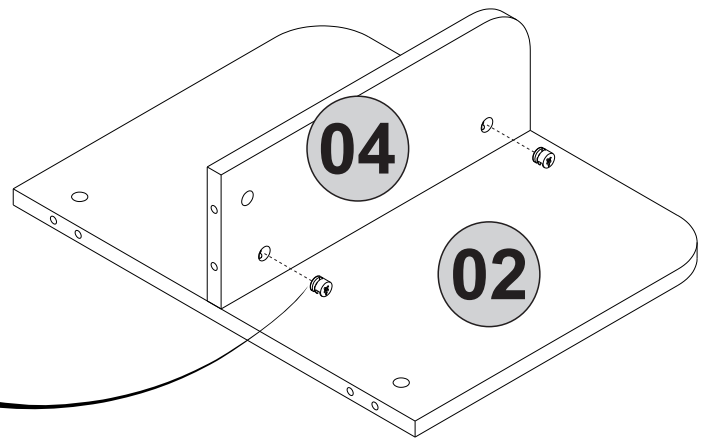

**i** GP037-0301,1

100 x 60 x 41,8cm

# HARDWARE LIST

<b>A06</b>  18mm C2-10x	<b>A12</b>  Allen 1x	<b>A22</b>  Minifix k18 10x	<b>A23</b>  Minifix M10 10x	<b>A04</b>  Ø8x30 10x
<b>PB01</b>  Kece 6x				

**1**  
**x2**

**2**

3

4

5