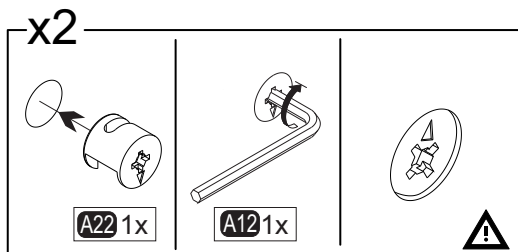

**i** GP037-0301,1

100 x 60 x 41,8cm

# HARDWARE LIST

<b>A06</b>  18mm C2-10x	<b>A12</b>  Allen 1x	<b>A22</b>  Minifix k18 10x	<b>A23</b>  Minifix M10 10x	<b>A04</b>  Ø8x30 10x
<b>PB01</b>  Kece 6x				

**1**  
**x2**

**2**

3

4

5