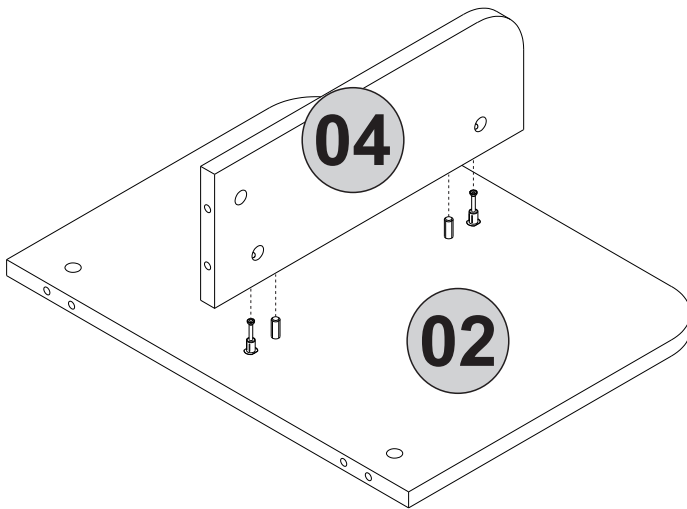

**i** GP037-0301,1

100 x 60 x 41,8cm

# HARDWARE LIST

<b>A06</b>  18mm C2-10x	<b>A12</b>  Allen 1x	<b>A22</b>  Minifix k18 10x	<b>A23</b>  Minifix M10 10x	<b>A04</b>  Ø8x30 10x
<b>PB01</b>  Kece 6x				

**1**  
**x2**

**2**

3

4

5