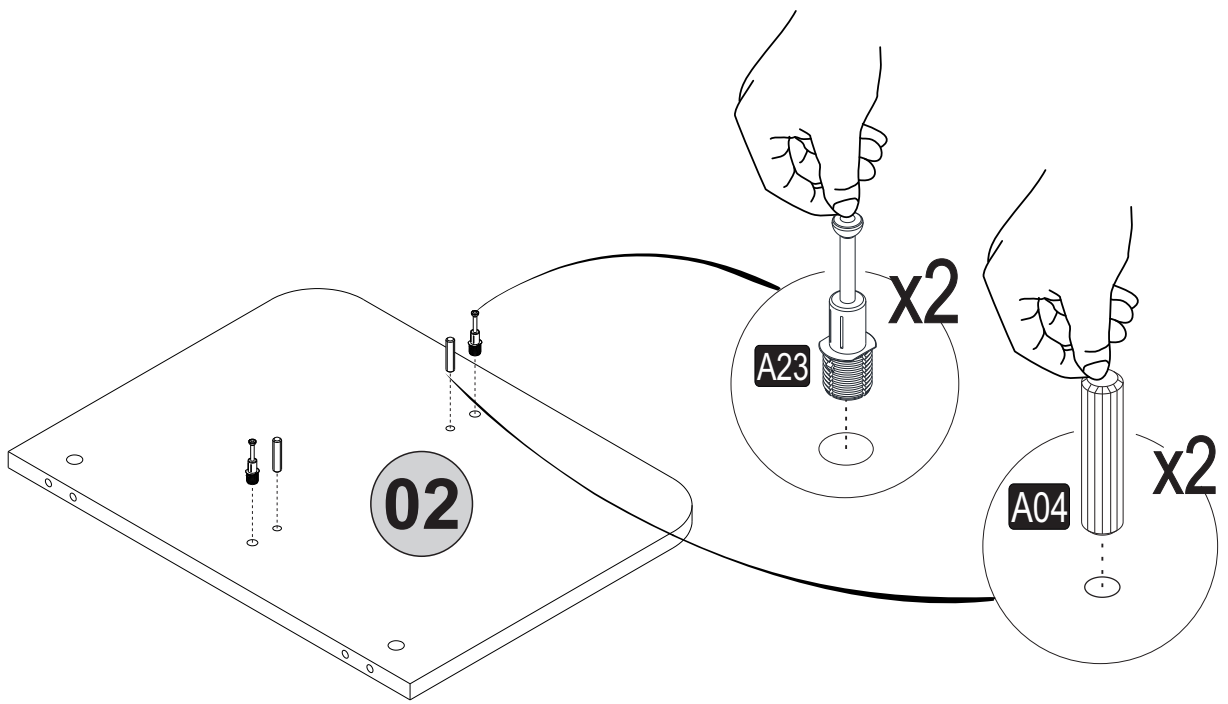

**i** GP037-0301,1

100 x 60 x 41,8cm

# HARDWARE LIST

<b>A06</b>  18mm C2-10x	<b>A12</b>  Allen 1x	<b>A22</b>  Minifix k18 10x	<b>A23</b>  Minifix M10 10x	<b>A04</b>  Ø8x30 10x
<b>PB01</b>  Kece 6x				

**1**  
**x2**

**2**

3

4

5