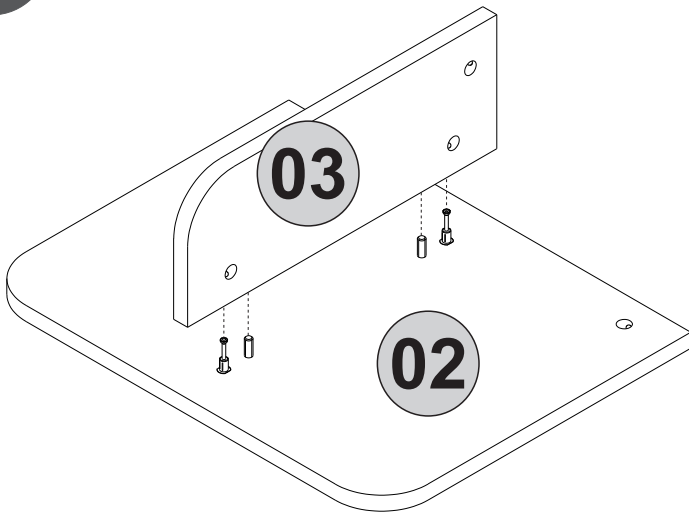

**i** GP037-0301,1

100 x 60 x 41,8cm

# HARDWARE LIST

<b>A06</b>  18mm C2-10x	<b>A12</b>  Allen 1x	<b>A22</b>  Minifix k18 10x	<b>A23</b>  Minifix M10 10x	<b>A04</b>  Ø8x30 10x
<b>PB01</b>  Kece 6x				

**1**  
**x2**

**2**

3

4

5