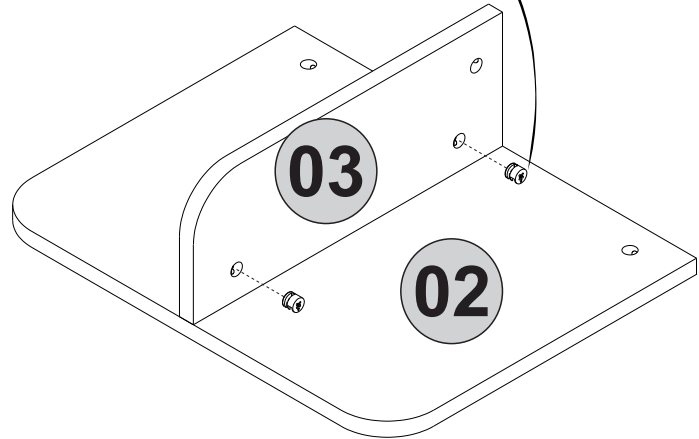

**i** GP037-0301,1

100 x 60 x 41,8cm

# HARDWARE LIST

<b>A06</b>  18mm C2-10x	<b>A12</b>  Allen 1x	<b>A22</b>  Minifix k18 10x	<b>A23</b>  Minifix M10 10x	<b>A04</b>  Ø8x30 10x
<b>PB01</b>  Kece 6x				

**1**  
**x2**

**2**

3

4

5