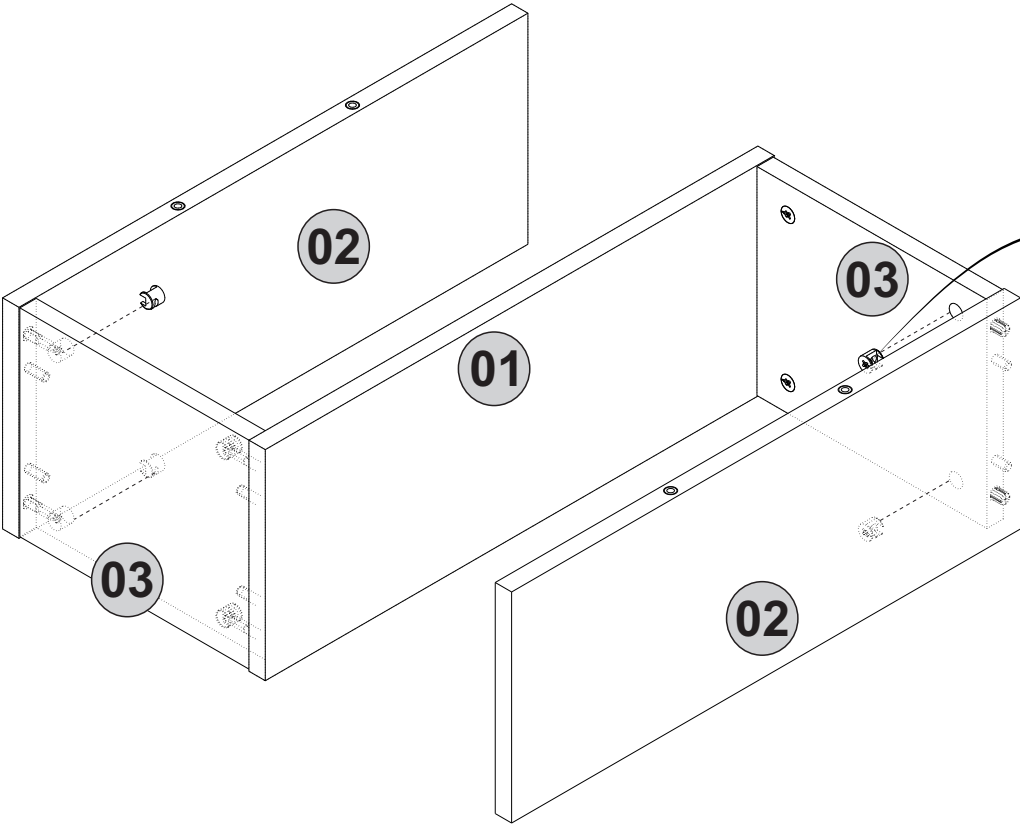

i GP037-0303,1

56 x 25 x 56,5cm

HARDWARE LIST

A04  Ø8x30 8x	A06  18mm C1-8x	A12  Allen 1x	A22  Minifix k18 8x	A23  Minifix M10 8x
A69  P.D. 8x	B13  25 (black)mm 8x	A08  5mm C1-4x	Y03  Ctpb 4x	Z282  2x

1

2

3 x2

4 x2

5

x4

A22
1x

A12
1x

6

7