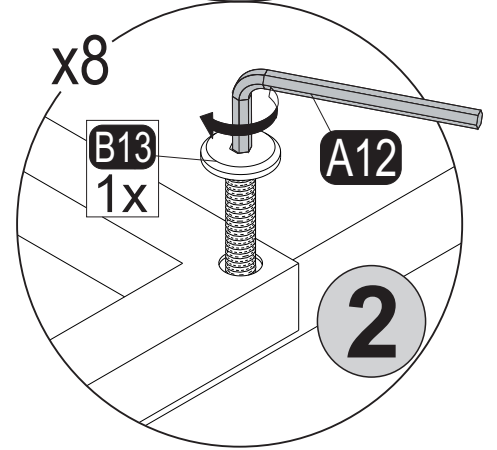

i GP037-0303,1

56 x 25 x 56,5cm

HARDWARE LIST

A04  Ø8x30 8x	A06  18mm C1-8x	A12  Allen 1x	A22  Minifix k18 8x	A23  Minifix M10 8x
A69  P.D. 8x	B13  25 (black)mm 8x	A08  5mm C1-4x	Y03  Ctpb 4x	Z282  2x

1

2

3 x2

4 x2

5

x4

A22
1x

A12
1x

6

7