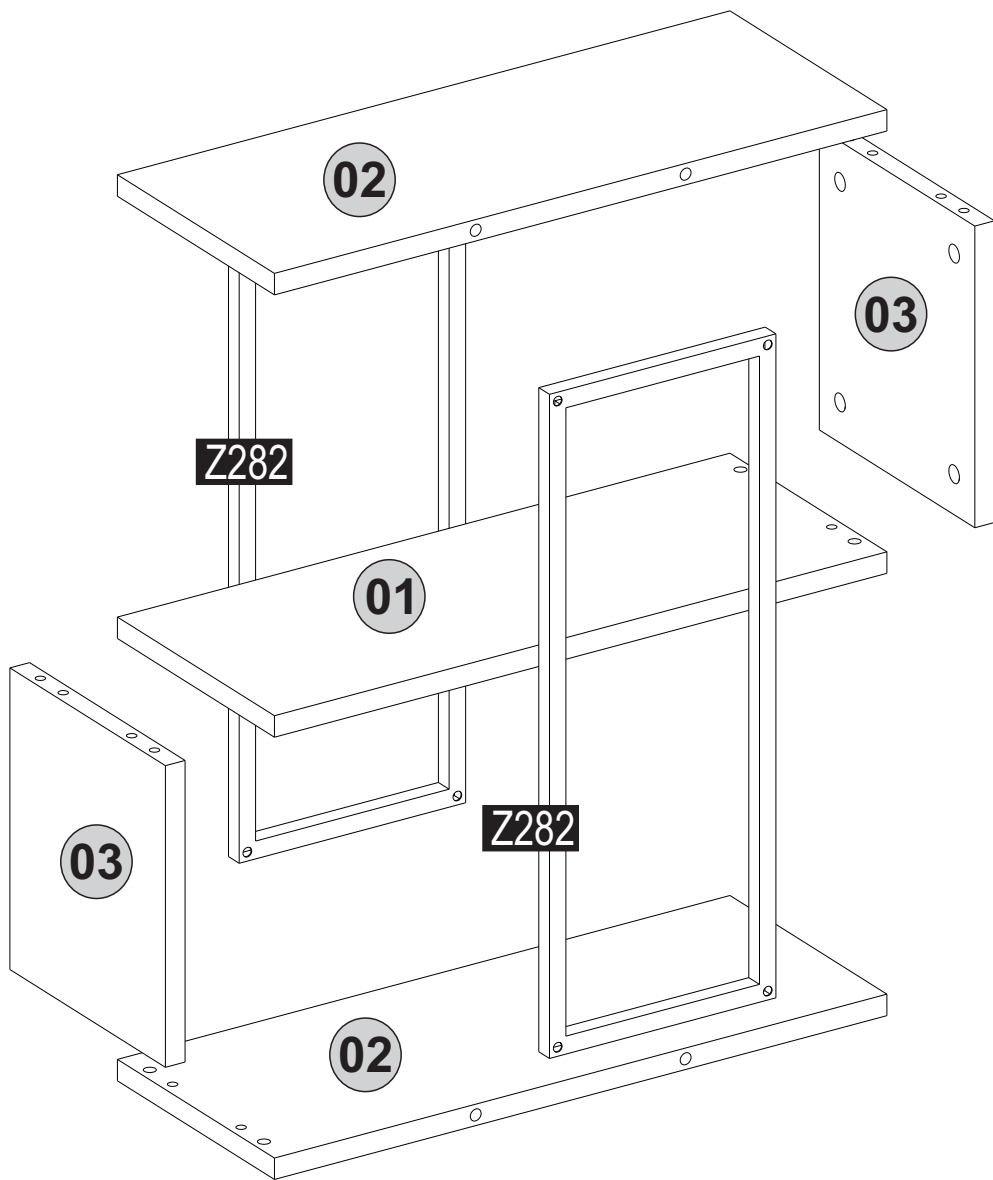

i GP037-0303,1

56 x 25 x 56,5cm

HARDWARE LIST

A04  Ø8x30 8x	A06  18mm C1-8x	A12  Allen 1x	A22  Minifix k18 8x	A23  Minifix M10 8x
A69  P.D. 8x	B13  25 (black)mm 8x	A08  5mm C1-4x	Y03  Ctpb 4x	Z282  2x

1

2

3 x2

4 x2

5

x4

A22
1x

A12
1x

6

7