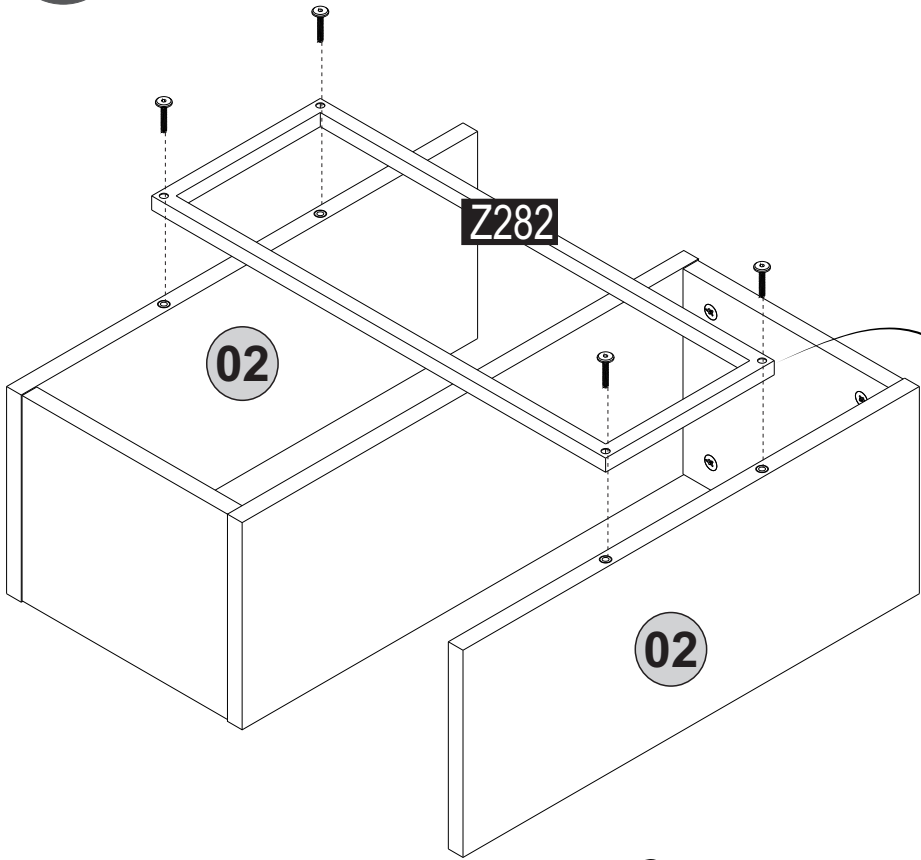

i GP037-0303,1

56 x 25 x 56,5cm

HARDWARE LIST

A04  Ø8x30 8x	A06  18mm C1-8x	A12  Allen 1x	A22  Minifix k18 8x	A23  Minifix M10 8x
A69  P.D. 8x	B13  25 (black)mm 8x	A08  5mm C1-4x	Y03  Ctpb 4x	Z282  2x

1

2

3 x2

4 x2

5

x4

A22
1x

A12
1x

6

7