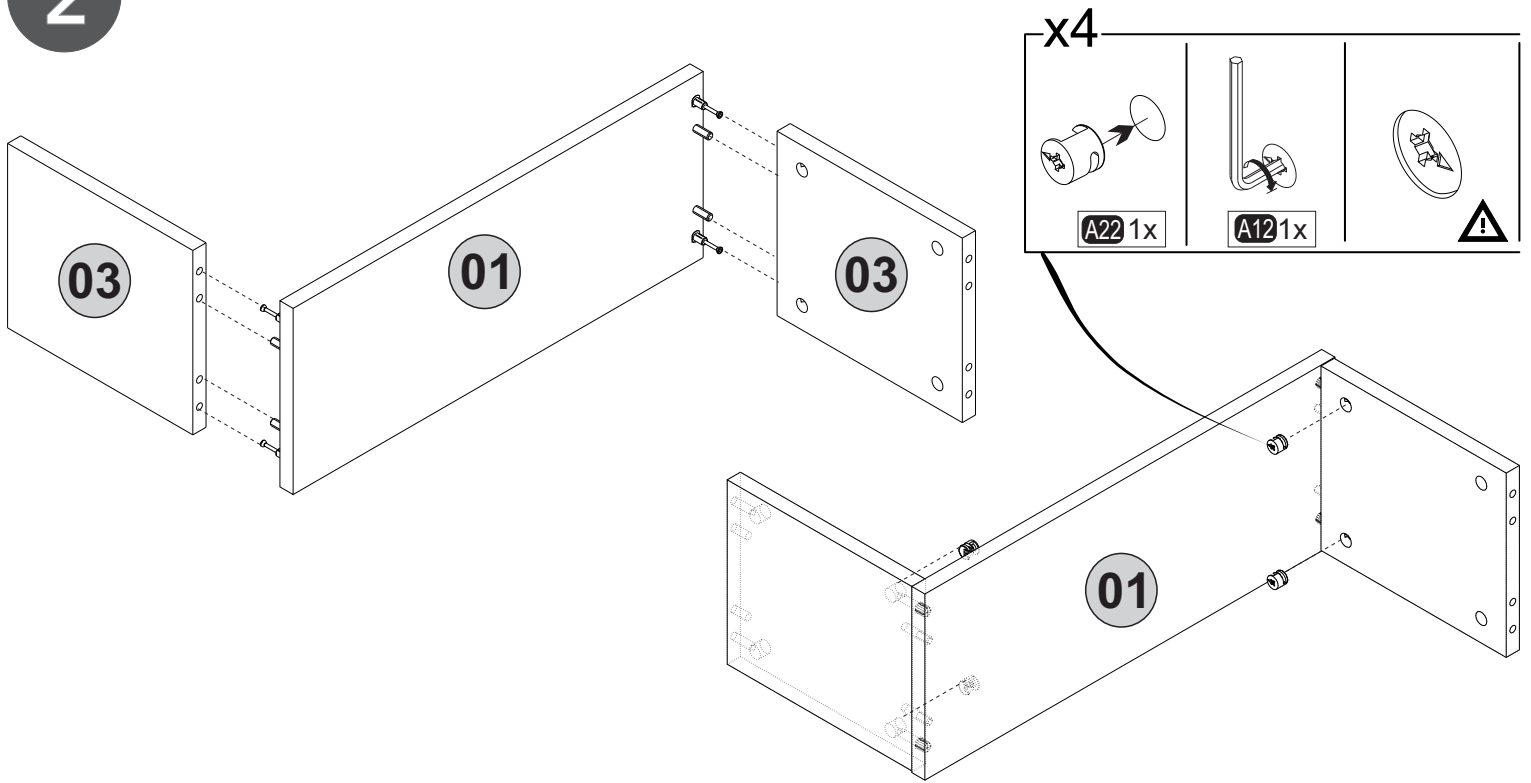

i GP037-0303,1

56 x 25 x 56,5cm

HARDWARE LIST

A04  Ø8x30 8x	A06  18mm C1-8x	A12  Allen 1x	A22  Minifix k18 8x	A23  Minifix M10 8x
A69  P.D. 8x	B13  25 (black)mm 8x	A08  5mm C1-4x	Y03  Ctpb 4x	Z282  2x

1

2

3 x2

4 x2

5

x4

A22
1x

A12
1x

6

7