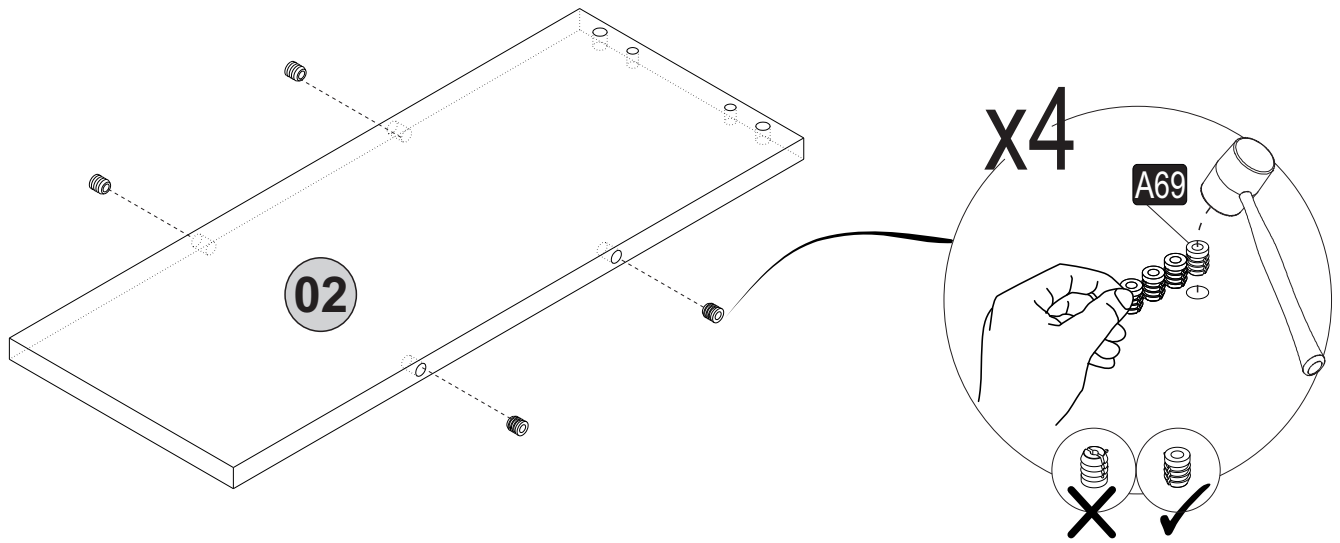

i GP037-0303,1

56 x 25 x 56,5cm

HARDWARE LIST

A04  Ø8x30 8x	A06  18mm C1-8x	A12  Allen 1x	A22  Minifix k18 8x	A23  Minifix M10 8x
A69  P.D. 8x	B13  25 (black)mm 8x	A08  5mm C1-4x	Y03  Ctpb 4x	Z282  2x

1

2

3 x2

4 x2

5

x4

A22
1x

A12
1x

6

7