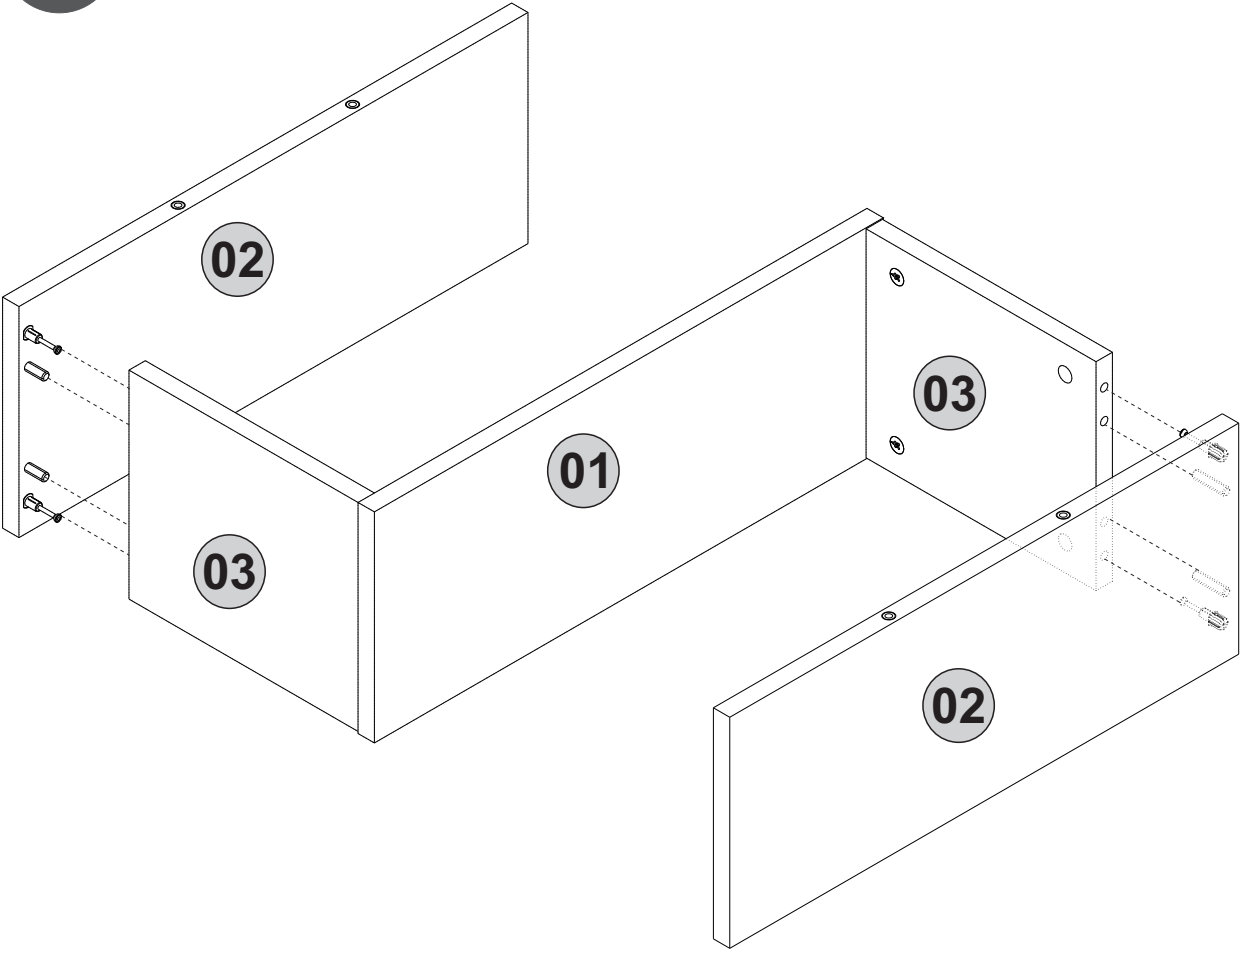

i GP037-0303,1

56 x 25 x 56,5cm

HARDWARE LIST

A04  Ø8x30 8x	A06  18mm C1-8x	A12  Allen 1x	A22  Minifix k18 8x	A23  Minifix M10 8x
A69  P.D. 8x	B13  25 (black)mm 8x	A08  5mm C1-4x	Y03  Ctpb 4x	Z282  2x

1

2

3 x2

4 x2

5

x4

A22
1x

A12
1x

6

7