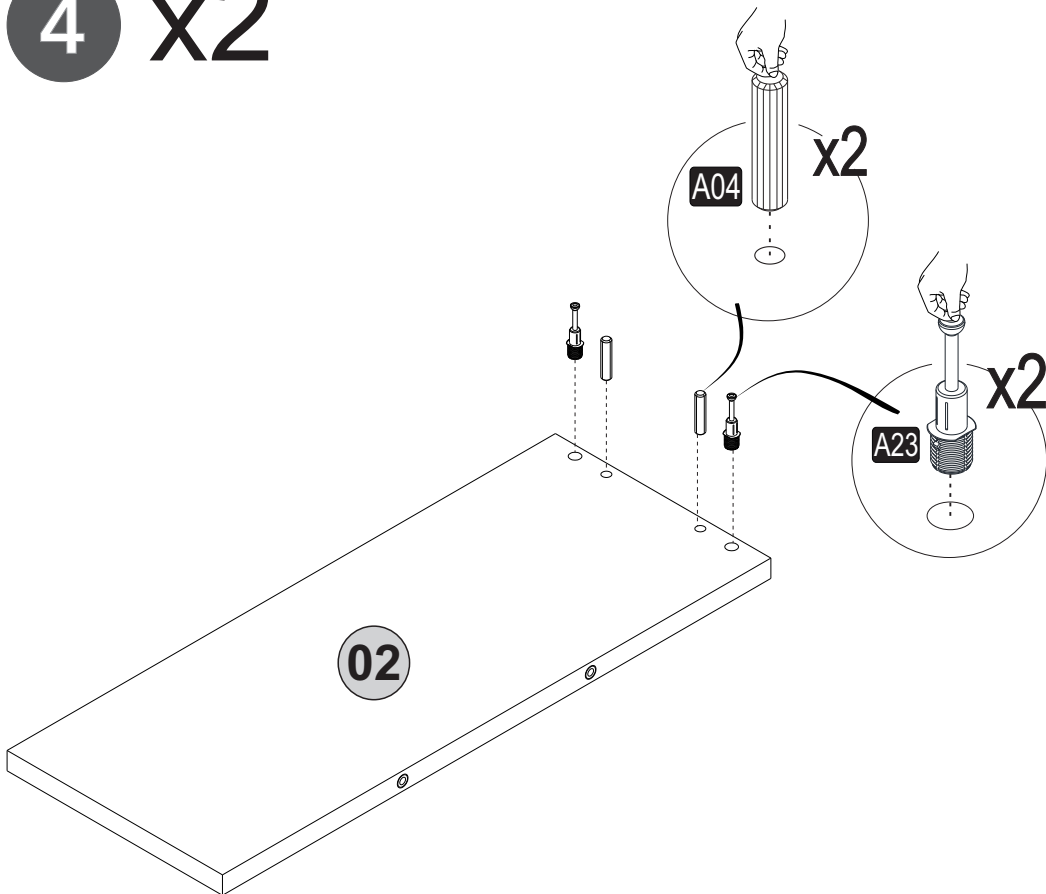

i GP037-0303,1

56 x 25 x 56,5cm

HARDWARE LIST

A04  Ø8x30 8x	A06  18mm C1-8x	A12  Allen 1x	A22  Minifix k18 8x	A23  Minifix M10 8x
A69  P.D. 8x	B13  25 (black)mm 8x	A08  5mm C1-4x	Y03  Ctpb 4x	Z282  2x

1

2

3 x2

4 x2

5

x4

A22
1x

A12
1x

6

7