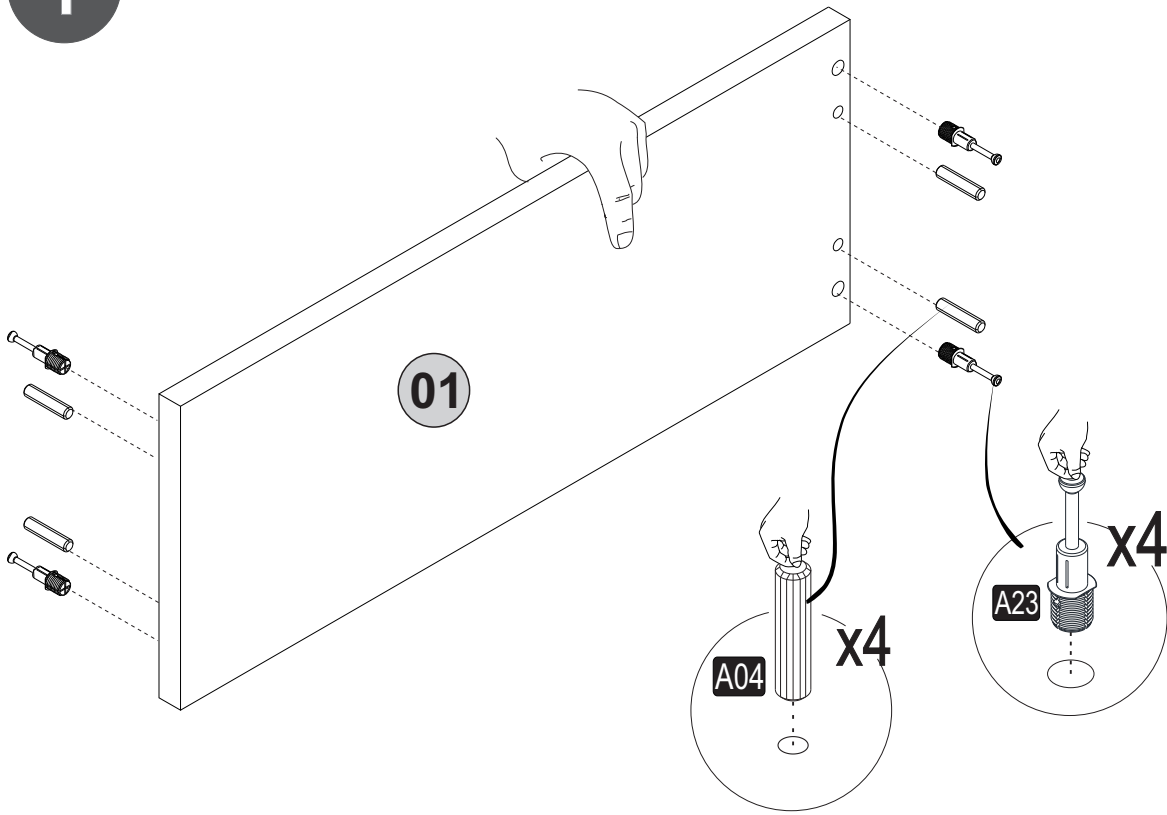

i GP037-0303,1

56 x 25 x 56,5cm

HARDWARE LIST

A04  Ø8x30 8x	A06  18mm C1-8x	A12  Allen 1x	A22  Minifix k18 8x	A23  Minifix M10 8x
A69  P.D. 8x	B13  25 (black)mm 8x	A08  5mm C1-4x	Y03  Ctpb 4x	Z282  2x

1

2

3 x2

4 x2

5

x4

A22
1x

A12
1x

6

7