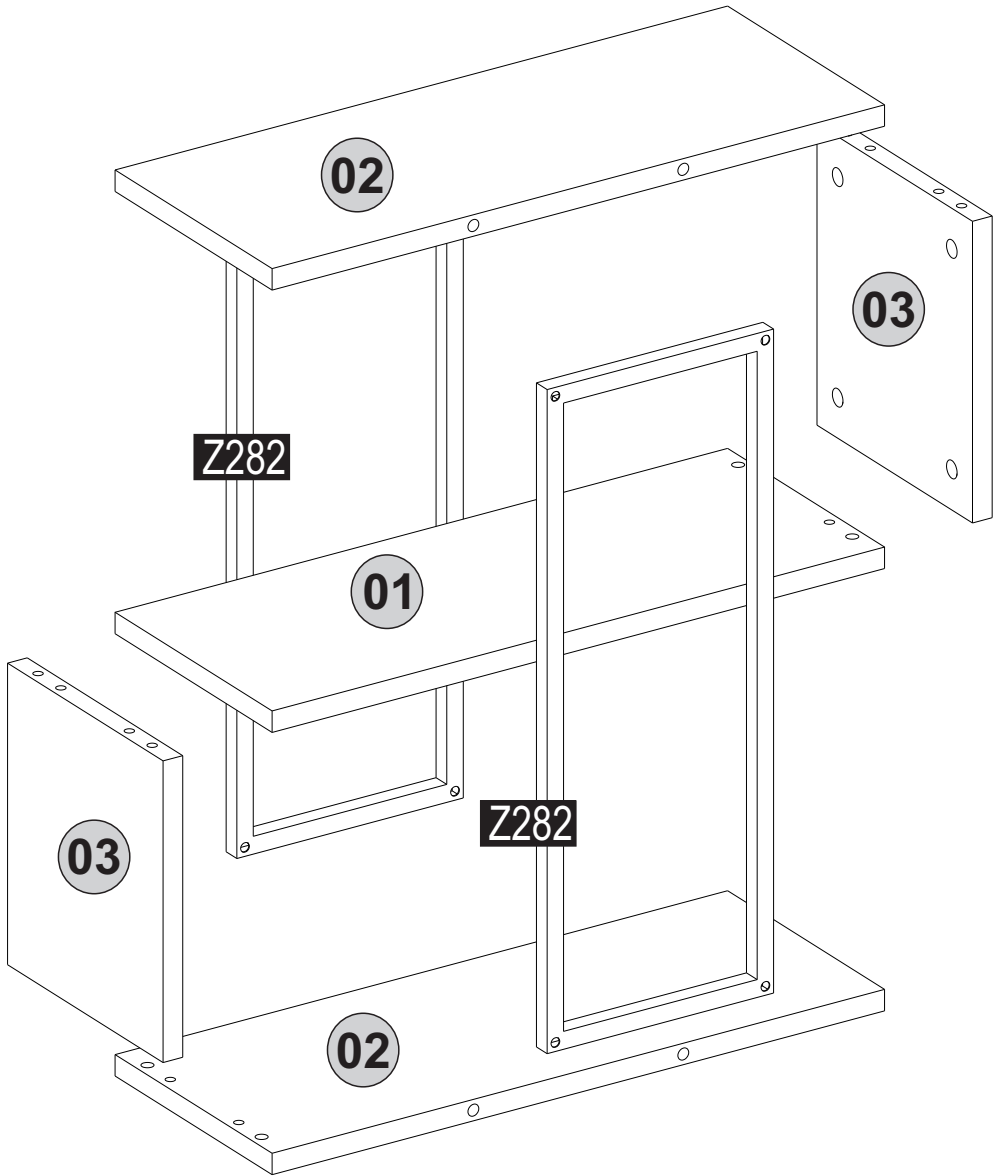

**i** GP037-0303,3

56 x 25 x 56,5cm

# HARDWARE LIST

<b>A04</b>  Ø8x30 <b>8x</b>	<b>A06</b>  18mm <b>C1-8x</b>	<b>A12</b>  Allen <b>1x</b>	<b>A22</b>  Minifix k18 <b>8x</b>	<b>A23</b>  Minifix M10 <b>8x</b>
<b>A69</b>  P.D. <b>8x</b>	<b>B13</b>  25 (black)mm <b>8x</b>	<b>A08</b>  5mm <b>C1-4x</b>	<b>Y03</b>  Ctpb <b>4x</b>	<b>Z282</b>  <b>2x</b>